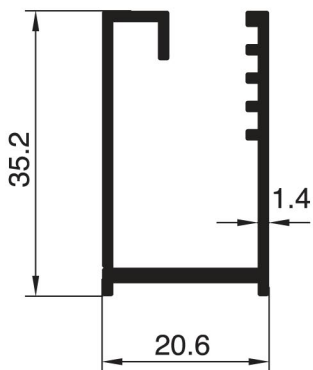

**UZUNER**  
**ALÜMİNYUM**

**DUŞAKABİN PROFİLLERİ**  
**SHOWER CABINET PROFILES**

**1282 - 0.481 Kg/m****1841 - 0.640 Kg/m****2108 - 0.625 Kg/m****2481 - 0.600 Kg/m****2269 - 0.739 Kg/m****2411 - 0.264 Kg/m****2407 - 0.246 Kg/m****2378 - 0.448 Kg/m****2381 - 0.691 Kg/m****1029 - 0.705 Kg/m****2162 - 0.545 Kg/m****2160 - 0.568 Kg/m**

**2367 - 0.765 Kg/m**

**2158 - 0.775 Kg/m**

**2159 - 0.710 Kg/m**

**2408 - 0.192 Kg/m**

**2409 - 0.150 Kg/m**

**2412 - 0.202 Kg/m**

**2413 - 0.154 Kg/m**

**2446 - 0.433 Kg/m**

**2482 - 0.384 Kg/m**

**2483 - 0.365 Kg/m**

**2389 - 0.131 Kg/m**

**2506 - 0.372 Kg/m****2503 - 0.356 Kg/m****2504 - 0.600 Kg/m****2505 - 0.393 Kg/m****2209 - 0.374 Kg/m****2461 - 0.263 Kg/m****2462 - 0.146 Kg/m****1901 - 0.330 Kg/m**