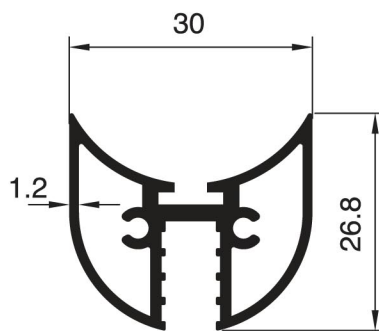

**UZUNER**  
**ALÜMİNYUM**

**DUŞAKABİN PROFİLLERİ**  
**SHOWER CABINET PROFILES**

**1282 - 0.481 Kg/m****1841 - 0.640 Kg/m****2108 - 0.625 Kg/m****2481 - 0.600 Kg/m****2269 - 0.739 Kg/m****2411 - 0.264 Kg/m****2407 - 0.246 Kg/m****2378 - 0.448 Kg/m****2381 - 0.691 Kg/m****1029 - 0.705 Kg/m****2162 - 0.545 Kg/m****2160 - 0.568 Kg/m**

**2367 - 0.765 Kg/m**

**2158 - 0.775 Kg/m**

**2159 - 0.710 Kg/m**

**2408 - 0.192 Kg/m**

**2409 - 0.150 Kg/m**

**2412 - 0.202 Kg/m**

**2413 - 0.154 Kg/m**

**2446 - 0.433 Kg/m**

**2482 - 0.384 Kg/m**

**2483 - 0.365 Kg/m**

**2389 - 0.131 Kg/m**

**2506 - 0.372 Kg/m****2503 - 0.356 Kg/m****2504 - 0.600 Kg/m****2505 - 0.393 Kg/m****2209 - 0.374 Kg/m****2461 - 0.263 Kg/m****2462 - 0.146 Kg/m****1901 - 0.330 Kg/m**