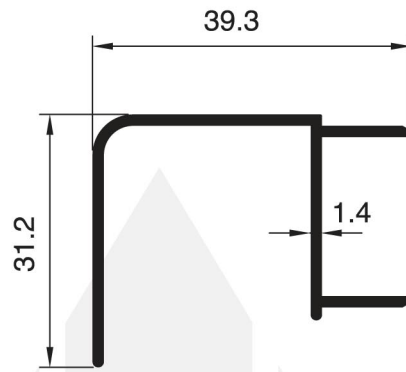

**UZUNER**  
**ALÜMİNYUM**

**DUŞAKABİN PROFİLLERİ**  
**SHOWER CABINET PROFILES**

**1282 - 0.481 Kg/m****1841 - 0.640 Kg/m****2108 - 0.625 Kg/m****2481 - 0.600 Kg/m****2269 - 0.739 Kg/m****2411 - 0.264 Kg/m****2407 - 0.246 Kg/m****2378 - 0.448 Kg/m****2381 - 0.691 Kg/m****1029 - 0.705 Kg/m****2162 - 0.545 Kg/m****2160 - 0.568 Kg/m**

2380 - 0.864 Kg/m

2218 - 0.045 Kg/m

2161 - 0.051 Kg/m

2368 - 0.044 Kg/m

1026 - 0.530 Kg/m

1283 - 0.385 Kg/m

1279 - 0.379 Kg/m

1027 - 0.544 Kg/m