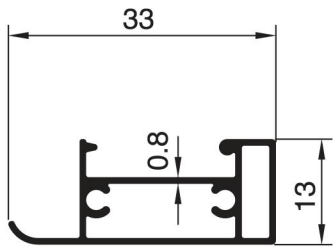

**UZUNER**  
**ALÜMİNYUM**

**DUŞAKABİN PROFİLLERİ**  
**SHOWER CABINET PROFILES**

**1282 - 0.481 Kg/m****1841 - 0.640 Kg/m****2108 - 0.625 Kg/m****2481 - 0.600 Kg/m****2269 - 0.739 Kg/m****2411 - 0.264 Kg/m****2407 - 0.246 Kg/m****2378 - 0.448 Kg/m****2381 - 0.691 Kg/m****1029 - 0.705 Kg/m****2162 - 0.545 Kg/m****2160 - 0.568 Kg/m**

**2367 - 0.765 Kg/m**

**2158 - 0.775 Kg/m**

**2159 - 0.710 Kg/m**

**2408 - 0.192 Kg/m**

**2409 - 0.150 Kg/m**

**2412 - 0.202 Kg/m**

**2413 - 0.154 Kg/m**

**2446 - 0.433 Kg/m**

**2482 - 0.384 Kg/m**

**2483 - 0.365 Kg/m**

**2389 - 0.131 Kg/m**

**2506 - 0.372 Kg/m****2503 - 0.356 Kg/m****2504 - 0.600 Kg/m****2505 - 0.393 Kg/m****2209 - 0.374 Kg/m****2461 - 0.263 Kg/m****2462 - 0.146 Kg/m****1901 - 0.330 Kg/m**