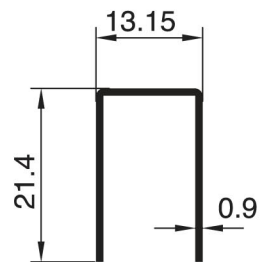

**UZUNER**  
**ALÜMİNYUM**

**DUŞAKABİN PROFİLLERİ**  
**SHOWER CABINET PROFILES**

**1282 - 0.481 Kg/m****1841 - 0.640 Kg/m****2108 - 0.625 Kg/m****2481 - 0.600 Kg/m****2269 - 0.739 Kg/m****2411 - 0.264 Kg/m****2407 - 0.246 Kg/m****2378 - 0.448 Kg/m****2381 - 0.691 Kg/m****1029 - 0.705 Kg/m****2162 - 0.545 Kg/m****2160 - 0.568 Kg/m**

**2367 - 0.765 Kg/m**

**2158 - 0.775 Kg/m**

**2159 - 0.710 Kg/m**

**2408 - 0.192 Kg/m**

**2409 - 0.150 Kg/m**

**2412 - 0.202 Kg/m**

**2413 - 0.154 Kg/m**

**2446 - 0.433 Kg/m**

**2482 - 0.384 Kg/m**

**2483 - 0.365 Kg/m**

**2389 - 0.131 Kg/m**

**2506 - 0.372 Kg/m****2503 - 0.356 Kg/m****2504 - 0.600 Kg/m****2505 - 0.393 Kg/m****2209 - 0.374 Kg/m****2461 - 0.263 Kg/m****2462 - 0.146 Kg/m****1901 - 0.330 Kg/m**