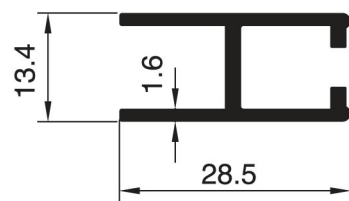

**UZUNER**  
**ALÜMİNYUM**

**DUŞAKABİN PROFİLLERİ**  
**SHOWER CABINET PROFILES**

**1282 - 0.481 Kg/m****1841 - 0.640 Kg/m****2108 - 0.625 Kg/m****2481 - 0.600 Kg/m****2269 - 0.739 Kg/m****2411 - 0.264 Kg/m****2407 - 0.246 Kg/m****2378 - 0.448 Kg/m****2381 - 0.691 Kg/m****1029 - 0.705 Kg/m****2162 - 0.545 Kg/m****2160 - 0.568 Kg/m**

**2367 - 0.765 Kg/m**

**2158 - 0.775 Kg/m**

**2159 - 0.710 Kg/m**

**2408 - 0.192 Kg/m**

**2409 - 0.150 Kg/m**

**2412 - 0.202 Kg/m**

**2413 - 0.154 Kg/m**

**2446 - 0.433 Kg/m**

**2482 - 0.384 Kg/m**

**2483 - 0.365 Kg/m**

**2389 - 0.131 Kg/m**

**2506 - 0.372 Kg/m****2503 - 0.356 Kg/m****2504 - 0.600 Kg/m****2505 - 0.393 Kg/m****2209 - 0.374 Kg/m****2461 - 0.263 Kg/m****2462 - 0.146 Kg/m****1901 - 0.330 Kg/m**