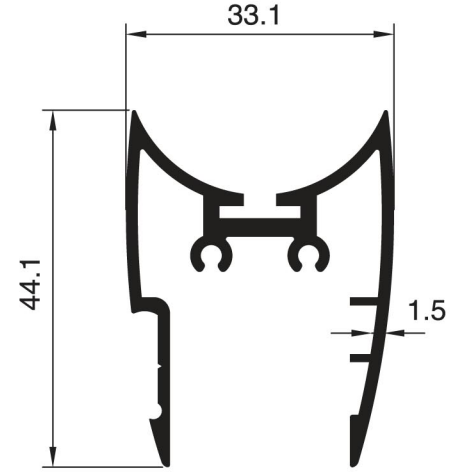

**UZUNER**  
**ALÜMİNYUM**

**DUŞAKABİN PROFİLLERİ**  
**SHOWER CABINET PROFILES**

**1282 - 0.481 Kg/m****1841 - 0.640 Kg/m****2108 - 0.625 Kg/m****2481 - 0.600 Kg/m****2269 - 0.739 Kg/m****2411 - 0.264 Kg/m****2407 - 0.246 Kg/m****2378 - 0.448 Kg/m****2381 - 0.691 Kg/m****1029 - 0.705 Kg/m****2162 - 0.545 Kg/m****2160 - 0.568 Kg/m**

**2367 - 0.765 Kg/m**

**2158 - 0.775 Kg/m**

**2159 - 0.710 Kg/m**

**2408 - 0.192 Kg/m**

**2409 - 0.150 Kg/m**

**2412 - 0.202 Kg/m**

**2413 - 0.154 Kg/m**

**2446 - 0.433 Kg/m**

**2482 - 0.384 Kg/m**

**2483 - 0.365 Kg/m**

**2389 - 0.131 Kg/m**

**2506 - 0.372 Kg/m****2503 - 0.356 Kg/m****2504 - 0.600 Kg/m****2505 - 0.393 Kg/m****2209 - 0.374 Kg/m****2461 - 0.263 Kg/m****2462 - 0.146 Kg/m****1901 - 0.330 Kg/m**

2380 - 0.864 Kg/m

2218 - 0.045 Kg/m

2161 - 0.051 Kg/m

2368 - 0.044 Kg/m

1026 - 0.530 Kg/m

1283 - 0.385 Kg/m

1279 - 0.379 Kg/m

1027 - 0.544 Kg/m