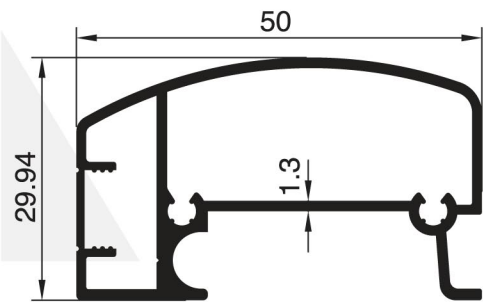

**UZUNER**  
**ALÜMİNYUM**

**DUŞAKABİN PROFİLLERİ**  
**SHOWER CABINET PROFILES**

**1282 - 0.481 Kg/m****1841 - 0.640 Kg/m****2108 - 0.625 Kg/m****2481 - 0.600 Kg/m****2269 - 0.739 Kg/m****2411 - 0.264 Kg/m****2407 - 0.246 Kg/m****2378 - 0.448 Kg/m****2381 - 0.691 Kg/m****1029 - 0.705 Kg/m****2162 - 0.545 Kg/m****2160 - 0.568 Kg/m**

**2367 - 0.765 Kg/m**

**2158 - 0.775 Kg/m**

**2159 - 0.710 Kg/m**

**2408 - 0.192 Kg/m**

**2409 - 0.150 Kg/m**

**2412 - 0.202 Kg/m**

**2413 - 0.154 Kg/m**

**2446 - 0.433 Kg/m**

**2482 - 0.384 Kg/m**

**2483 - 0.365 Kg/m**

**2389 - 0.131 Kg/m**

**2506 - 0.372 Kg/m****2503 - 0.356 Kg/m****2504 - 0.600 Kg/m****2505 - 0.393 Kg/m****2209 - 0.374 Kg/m****2461 - 0.263 Kg/m****2462 - 0.146 Kg/m****1901 - 0.330 Kg/m**