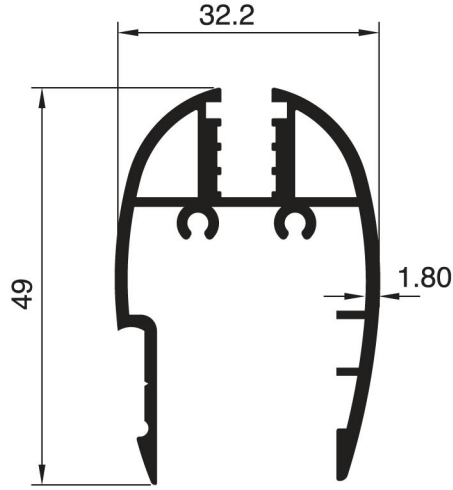

**UZUNER**  
**ALÜMİNYUM**

**DUŞAKABİN PROFİLLERİ**  
**SHOWER CABINET PROFILES**

**1282 - 0.481 Kg/m****1841 - 0.640 Kg/m****2108 - 0.625 Kg/m****2481 - 0.600 Kg/m****2269 - 0.739 Kg/m****2411 - 0.264 Kg/m****2407 - 0.246 Kg/m****2378 - 0.448 Kg/m****2381 - 0.691 Kg/m****1029 - 0.705 Kg/m****2162 - 0.545 Kg/m****2160 - 0.568 Kg/m**

**2367 - 0.765 Kg/m**

**2158 - 0.775 Kg/m**

**2159 - 0.710 Kg/m**

**2408 - 0.192 Kg/m**

**2409 - 0.150 Kg/m**

**2412 - 0.202 Kg/m**

**2413 - 0.154 Kg/m**

**2446 - 0.433 Kg/m**

**2482 - 0.384 Kg/m**

**2483 - 0.365 Kg/m**

**2389 - 0.131 Kg/m**

**2506 - 0.372 Kg/m****2503 - 0.356 Kg/m****2504 - 0.600 Kg/m****2505 - 0.393 Kg/m****2209 - 0.374 Kg/m****2461 - 0.263 Kg/m****2462 - 0.146 Kg/m****1901 - 0.330 Kg/m**

2380 - 0.864 Kg/m

2218 - 0.045 Kg/m

2161 - 0.051 Kg/m

2368 - 0.044 Kg/m

1026 - 0.530 Kg/m

1283 - 0.385 Kg/m

1279 - 0.379 Kg/m

1027 - 0.544 Kg/m