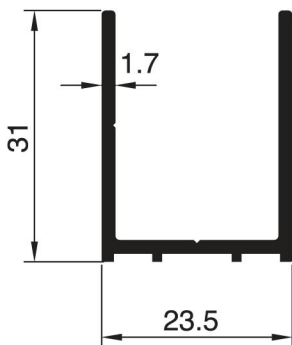

**UZUNER**  
**ALÜMİNYUM**

**DUŞAKABİN PROFİLLERİ**  
**SHOWER CABINET PROFILES**

**1282 - 0.481 Kg/m****1841 - 0.640 Kg/m****2108 - 0.625 Kg/m****2481 - 0.600 Kg/m****2269 - 0.739 Kg/m****2411 - 0.264 Kg/m****2407 - 0.246 Kg/m****2378 - 0.448 Kg/m****2381 - 0.691 Kg/m****1029 - 0.705 Kg/m****2162 - 0.545 Kg/m****2160 - 0.568 Kg/m**

**2367 - 0.765 Kg/m**

**2158 - 0.775 Kg/m**

**2159 - 0.710 Kg/m**

**2408 - 0.192 Kg/m**

**2409 - 0.150 Kg/m**

**2412 - 0.202 Kg/m**

**2413 - 0.154 Kg/m**

**2446 - 0.433 Kg/m**

**2482 - 0.384 Kg/m**

**2483 - 0.365 Kg/m**

**2389 - 0.131 Kg/m**

**2506 - 0.372 Kg/m****2503 - 0.356 Kg/m****2504 - 0.600 Kg/m****2505 - 0.393 Kg/m****2209 - 0.374 Kg/m****2461 - 0.263 Kg/m****2462 - 0.146 Kg/m****1901 - 0.330 Kg/m**