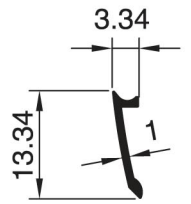

**UZUNER**  
**ALÜMİNYUM**

**DUŞAKABİN PROFİLLERİ**  
**SHOWER CABINET PROFILES**

**1282 - 0.481 Kg/m****1841 - 0.640 Kg/m****2108 - 0.625 Kg/m****2481 - 0.600 Kg/m****2269 - 0.739 Kg/m****2411 - 0.264 Kg/m****2407 - 0.246 Kg/m****2378 - 0.448 Kg/m****2381 - 0.691 Kg/m****1029 - 0.705 Kg/m****2162 - 0.545 Kg/m****2160 - 0.568 Kg/m**

**2367 - 0.765 Kg/m**

**2158 - 0.775 Kg/m**

**2159 - 0.710 Kg/m**

**2408 - 0.192 Kg/m**

**2409 - 0.150 Kg/m**

**2412 - 0.202 Kg/m**

**2413 - 0.154 Kg/m**

**2446 - 0.433 Kg/m**

**2482 - 0.384 Kg/m**

**2483 - 0.365 Kg/m**

**2389 - 0.131 Kg/m**

**2506 - 0.372 Kg/m****2503 - 0.356 Kg/m****2504 - 0.600 Kg/m****2505 - 0.393 Kg/m****2209 - 0.374 Kg/m****2461 - 0.263 Kg/m****2462 - 0.146 Kg/m****1901 - 0.330 Kg/m**

2380 - 0.864 Kg/m

2218 - 0.045 Kg/m

2161 - 0.051 Kg/m

2368 - 0.044 Kg/m

1026 - 0.530 Kg/m

1283 - 0.385 Kg/m

1279 - 0.379 Kg/m

1027 - 0.544 Kg/m