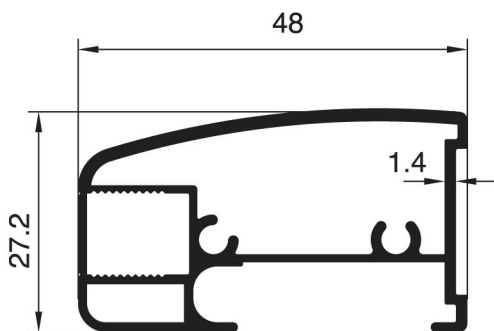

**UZUNER**  
**ALÜMİNYUM**

**DUŞAKABİN PROFİLLERİ**  
**SHOWER CABINET PROFILES**

**1282 - 0.481 Kg/m****1841 - 0.640 Kg/m****2108 - 0.625 Kg/m****2481 - 0.600 Kg/m****2269 - 0.739 Kg/m****2411 - 0.264 Kg/m****2407 - 0.246 Kg/m****2378 - 0.448 Kg/m****2381 - 0.691 Kg/m****1029 - 0.705 Kg/m****2162 - 0.545 Kg/m****2160 - 0.568 Kg/m**

**2367 - 0.765 Kg/m**

**2158 - 0.775 Kg/m**

**2159 - 0.710 Kg/m**

**2408 - 0.192 Kg/m**

**2409 - 0.150 Kg/m**

**2412 - 0.202 Kg/m**

**2413 - 0.154 Kg/m**

**2446 - 0.433 Kg/m**

**2482 - 0.384 Kg/m**

**2483 - 0.365 Kg/m**

**2389 - 0.131 Kg/m**

**2506 - 0.372 Kg/m****2503 - 0.356 Kg/m****2504 - 0.600 Kg/m****2505 - 0.393 Kg/m****2209 - 0.374 Kg/m****2461 - 0.263 Kg/m****2462 - 0.146 Kg/m****1901 - 0.330 Kg/m**

2380 - 0.864 Kg/m

2218 - 0.045 Kg/m

2161 - 0.051 Kg/m

2368 - 0.044 Kg/m

1026 - 0.530 Kg/m

1283 - 0.385 Kg/m

1279 - 0.379 Kg/m

1027 - 0.544 Kg/m