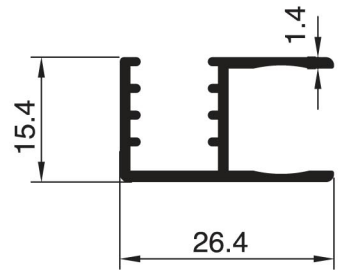

**UZUNER**  
**ALÜMİNYUM**

**DUŞAKABİN PROFİLLERİ**  
**SHOWER CABINET PROFILES**

**1282 - 0.481 Kg/m****1841 - 0.640 Kg/m****2108 - 0.625 Kg/m****2481 - 0.600 Kg/m****2269 - 0.739 Kg/m****2411 - 0.264 Kg/m****2407 - 0.246 Kg/m****2378 - 0.448 Kg/m****2381 - 0.691 Kg/m****1029 - 0.705 Kg/m****2162 - 0.545 Kg/m****2160 - 0.568 Kg/m**

**2367 - 0.765 Kg/m**

**2158 - 0.775 Kg/m**

**2159 - 0.710 Kg/m**

**2408 - 0.192 Kg/m**

**2409 - 0.150 Kg/m**

**2412 - 0.202 Kg/m**

**2413 - 0.154 Kg/m**

**2446 - 0.433 Kg/m**

**2482 - 0.384 Kg/m**

**2483 - 0.365 Kg/m**

**2389 - 0.131 Kg/m**

**2506 - 0.372 Kg/m****2503 - 0.356 Kg/m****2504 - 0.600 Kg/m****2505 - 0.393 Kg/m****2209 - 0.374 Kg/m****2461 - 0.263 Kg/m****2462 - 0.146 Kg/m****1901 - 0.330 Kg/m**