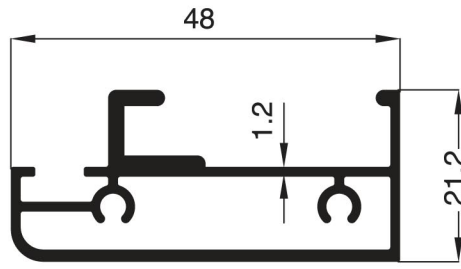

**UZUNER**  
**ALÜMİNYUM**

**DUŞAKABİN PROFİLLERİ**  
**SHOWER CABINET PROFILES**

**1282 - 0.481 Kg/m****1841 - 0.640 Kg/m****2108 - 0.625 Kg/m****2481 - 0.600 Kg/m****2269 - 0.739 Kg/m****2411 - 0.264 Kg/m****2407 - 0.246 Kg/m****2378 - 0.448 Kg/m****2381 - 0.691 Kg/m****1029 - 0.705 Kg/m****2162 - 0.545 Kg/m****2160 - 0.568 Kg/m**

**2367 - 0.765 Kg/m**

**2158 - 0.775 Kg/m**

**2159 - 0.710 Kg/m**

**2408 - 0.192 Kg/m**

**2409 - 0.150 Kg/m**

**2412 - 0.202 Kg/m**

**2413 - 0.154 Kg/m**

**2446 - 0.433 Kg/m**