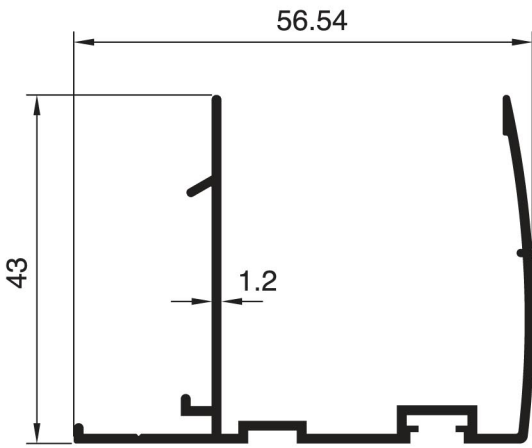

**UZUNER**  
**ALÜMİNYUM**

**DUŞAKABİN PROFİLLERİ**  
**SHOWER CABINET PROFILES**

**1282 - 0.481 Kg/m****1841 - 0.640 Kg/m****2108 - 0.625 Kg/m****2481 - 0.600 Kg/m****2269 - 0.739 Kg/m****2411 - 0.264 Kg/m****2407 - 0.246 Kg/m****2378 - 0.448 Kg/m****2381 - 0.691 Kg/m****1029 - 0.705 Kg/m****2162 - 0.545 Kg/m****2160 - 0.568 Kg/m**

**2482 - 0.384 Kg/m**

**2483 - 0.365 Kg/m**

**2389 - 0.131 Kg/m**

**2506 - 0.372 Kg/m****2503 - 0.356 Kg/m****2504 - 0.600 Kg/m****2505 - 0.393 Kg/m****2209 - 0.374 Kg/m****2461 - 0.263 Kg/m****2462 - 0.146 Kg/m****1901 - 0.330 Kg/m**

2380 - 0.864 Kg/m

2218 - 0.045 Kg/m

2161 - 0.051 Kg/m

2368 - 0.044 Kg/m

1026 - 0.530 Kg/m

1283 - 0.385 Kg/m

1279 - 0.379 Kg/m

1027 - 0.544 Kg/m