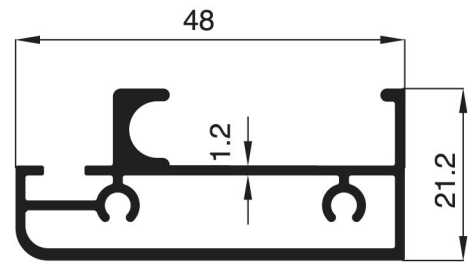

**UZUNER**  
**ALÜMİNYUM**

**DUŞAKABİN PROFİLLERİ**  
**SHOWER CABINET PROFILES**

**1282 - 0.481 Kg/m****1841 - 0.640 Kg/m****2108 - 0.625 Kg/m****2481 - 0.600 Kg/m****2269 - 0.739 Kg/m****2411 - 0.264 Kg/m****2407 - 0.246 Kg/m****2378 - 0.448 Kg/m****2381 - 0.691 Kg/m****1029 - 0.705 Kg/m****2162 - 0.545 Kg/m****2160 - 0.568 Kg/m**

**2367 - 0.765 Kg/m**

**2158 - 0.775 Kg/m**

**2159 - 0.710 Kg/m**

**2408 - 0.192 Kg/m**

**2409 - 0.150 Kg/m**

**2412 - 0.202 Kg/m**

**2413 - 0.154 Kg/m**

**2446 - 0.433 Kg/m**