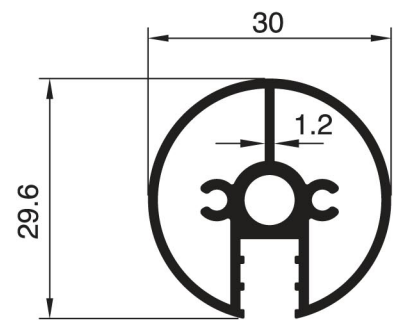

**UZUNER**  
**ALÜMİNYUM**

**DUŞAKABİN PROFİLLERİ**  
**SHOWER CABINET PROFILES**

**1282 - 0.481 Kg/m****1841 - 0.640 Kg/m****2108 - 0.625 Kg/m****2481 - 0.600 Kg/m****2269 - 0.739 Kg/m****2411 - 0.264 Kg/m****2407 - 0.246 Kg/m****2378 - 0.448 Kg/m****2381 - 0.691 Kg/m****1029 - 0.705 Kg/m****2162 - 0.545 Kg/m****2160 - 0.568 Kg/m**

**2367 - 0.765 Kg/m**

**2158 - 0.775 Kg/m**

**2159 - 0.710 Kg/m**

**2408 - 0.192 Kg/m**

**2409 - 0.150 Kg/m**

**2412 - 0.202 Kg/m**

**2413 - 0.154 Kg/m**

**2446 - 0.433 Kg/m**

**2482 - 0.384 Kg/m**

**2483 - 0.365 Kg/m**

**2389 - 0.131 Kg/m**

**2506 - 0.372 Kg/m****2503 - 0.356 Kg/m****2504 - 0.600 Kg/m****2505 - 0.393 Kg/m****2209 - 0.374 Kg/m****2461 - 0.263 Kg/m****2462 - 0.146 Kg/m****1901 - 0.330 Kg/m**