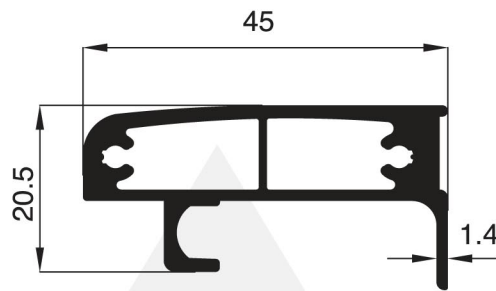

**UZUNER**  
**ALÜMİNYUM**

**DUŞAKABİN PROFİLLERİ**  
**SHOWER CABINET PROFILES**

**1282 - 0.481 Kg/m****1841 - 0.640 Kg/m****2108 - 0.625 Kg/m****2481 - 0.600 Kg/m****2269 - 0.739 Kg/m****2411 - 0.264 Kg/m****2407 - 0.246 Kg/m****2378 - 0.448 Kg/m****2381 - 0.691 Kg/m****1029 - 0.705 Kg/m****2162 - 0.545 Kg/m****2160 - 0.568 Kg/m**

**2367 - 0.765 Kg/m**

**2158 - 0.775 Kg/m**

**2159 - 0.710 Kg/m**

**2408 - 0.192 Kg/m**

**2409 - 0.150 Kg/m**

**2412 - 0.202 Kg/m**

**2413 - 0.154 Kg/m**

**2446 - 0.433 Kg/m**