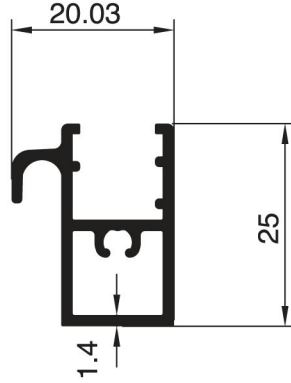

**UZUNER**  
**ALÜMİNYUM**

**DUŞAKABİN PROFİLLERİ**  
**SHOWER CABINET PROFILES**

**1282 - 0.481 Kg/m****1841 - 0.640 Kg/m****2108 - 0.625 Kg/m****2481 - 0.600 Kg/m****2269 - 0.739 Kg/m****2411 - 0.264 Kg/m****2407 - 0.246 Kg/m****2378 - 0.448 Kg/m****2381 - 0.691 Kg/m****1029 - 0.705 Kg/m****2162 - 0.545 Kg/m****2160 - 0.568 Kg/m**

**2367 - 0.765 Kg/m**

**2158 - 0.775 Kg/m**

**2159 - 0.710 Kg/m**

**2408 - 0.192 Kg/m**

**2409 - 0.150 Kg/m**

**2412 - 0.202 Kg/m**

**2413 - 0.154 Kg/m**

**2446 - 0.433 Kg/m**

**2482 - 0.384 Kg/m**

**2483 - 0.365 Kg/m**

**2389 - 0.131 Kg/m**

**2506 - 0.372 Kg/m****2503 - 0.356 Kg/m****2504 - 0.600 Kg/m****2505 - 0.393 Kg/m****2209 - 0.374 Kg/m****2461 - 0.263 Kg/m****2462 - 0.146 Kg/m****1901 - 0.330 Kg/m**