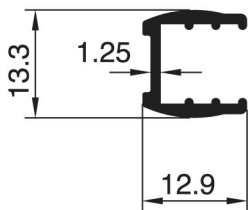

**UZUNER**  
**ALÜMİNYUM**

**DUŞAKABİN PROFİLLERİ**  
**SHOWER CABINET PROFILES**

**1282 - 0.481 Kg/m****1841 - 0.640 Kg/m****2108 - 0.625 Kg/m****2481 - 0.600 Kg/m****2269 - 0.739 Kg/m****2411 - 0.264 Kg/m****2407 - 0.246 Kg/m****2378 - 0.448 Kg/m****2381 - 0.691 Kg/m****1029 - 0.705 Kg/m****2162 - 0.545 Kg/m****2160 - 0.568 Kg/m**

**2367 - 0.765 Kg/m**

**2158 - 0.775 Kg/m**

**2159 - 0.710 Kg/m**

**2408 - 0.192 Kg/m**

**2409 - 0.150 Kg/m**

**2412 - 0.202 Kg/m**

**2413 - 0.154 Kg/m**

**2446 - 0.433 Kg/m**

**2482 - 0.384 Kg/m**

**2483 - 0.365 Kg/m**

**2389 - 0.131 Kg/m**

**2506 - 0.372 Kg/m****2503 - 0.356 Kg/m****2504 - 0.600 Kg/m****2505 - 0.393 Kg/m****2209 - 0.374 Kg/m****2461 - 0.263 Kg/m****2462 - 0.146 Kg/m****1901 - 0.330 Kg/m**