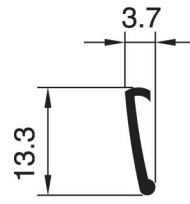

**UZUNER**  
**ALÜMİNYUM**

**DUŞAKABİN PROFİLLERİ**  
**SHOWER CABINET PROFILES**

**1282 - 0.481 Kg/m****1841 - 0.640 Kg/m****2108 - 0.625 Kg/m****2481 - 0.600 Kg/m****2269 - 0.739 Kg/m****2411 - 0.264 Kg/m****2407 - 0.246 Kg/m****2378 - 0.448 Kg/m****2381 - 0.691 Kg/m****1029 - 0.705 Kg/m****2162 - 0.545 Kg/m****2160 - 0.568 Kg/m**

**2367 - 0.765 Kg/m**

**2158 - 0.775 Kg/m**

**2159 - 0.710 Kg/m**

**2408 - 0.192 Kg/m**

**2409 - 0.150 Kg/m**

**2412 - 0.202 Kg/m**

**2413 - 0.154 Kg/m**

**2446 - 0.433 Kg/m**

**2482 - 0.384 Kg/m**

**2483 - 0.365 Kg/m**

**2389 - 0.131 Kg/m**

**2506 - 0.372 Kg/m****2503 - 0.356 Kg/m****2504 - 0.600 Kg/m****2505 - 0.393 Kg/m****2209 - 0.374 Kg/m****2461 - 0.263 Kg/m****2462 - 0.146 Kg/m****1901 - 0.330 Kg/m**

2380 - 0.864 Kg/m

2218 - 0.045 Kg/m

2161 - 0.051 Kg/m

2368 - 0.044 Kg/m

1026 - 0.530 Kg/m

1283 - 0.385 Kg/m

1279 - 0.379 Kg/m

1027 - 0.544 Kg/m