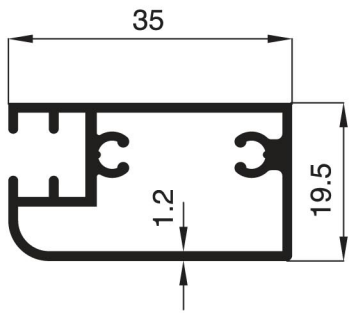

**UZUNER**  
**ALÜMİNYUM**

**DUŞAKABİN PROFİLLERİ**  
**SHOWER CABINET PROFILES**

**1282 - 0.481 Kg/m****1841 - 0.640 Kg/m****2108 - 0.625 Kg/m****2481 - 0.600 Kg/m****2269 - 0.739 Kg/m****2411 - 0.264 Kg/m****2407 - 0.246 Kg/m****2378 - 0.448 Kg/m****2381 - 0.691 Kg/m****1029 - 0.705 Kg/m****2162 - 0.545 Kg/m****2160 - 0.568 Kg/m**

**2367 - 0.765 Kg/m**

**2158 - 0.775 Kg/m**

**2159 - 0.710 Kg/m**

**2408 - 0.192 Kg/m**

**2409 - 0.150 Kg/m**

**2412 - 0.202 Kg/m**

**2413 - 0.154 Kg/m**

**2446 - 0.433 Kg/m**