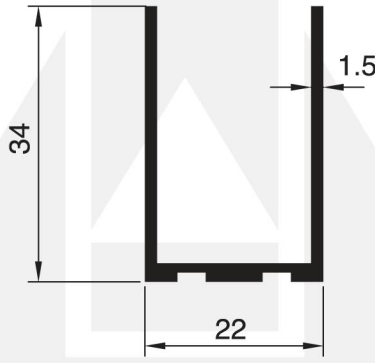

**UZUNER**  
**ALÜMİNYUM**

**DUŞAKABİN PROFİLLERİ**  
**SHOWER CABINET PROFILES**

**1282 - 0.481 Kg/m****1841 - 0.640 Kg/m****2108 - 0.625 Kg/m****2481 - 0.600 Kg/m****2269 - 0.739 Kg/m****2411 - 0.264 Kg/m****2407 - 0.246 Kg/m****2378 - 0.448 Kg/m****2381 - 0.691 Kg/m****1029 - 0.705 Kg/m****2162 - 0.545 Kg/m****2160 - 0.568 Kg/m**

**2367 - 0.765 Kg/m**

**2158 - 0.775 Kg/m**

**2159 - 0.710 Kg/m**

**2408 - 0.192 Kg/m**

**2409 - 0.150 Kg/m**

**2412 - 0.202 Kg/m**

**2413 - 0.154 Kg/m**

**2446 - 0.433 Kg/m**

**2482 - 0.384 Kg/m**

**2483 - 0.365 Kg/m**

**2389 - 0.131 Kg/m**

**2506 - 0.372 Kg/m****2503 - 0.356 Kg/m****2504 - 0.600 Kg/m****2505 - 0.393 Kg/m****2209 - 0.374 Kg/m****2461 - 0.263 Kg/m****2462 - 0.146 Kg/m****1901 - 0.330 Kg/m**