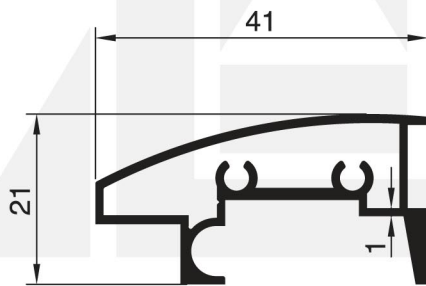

**UZUNER**  
**ALÜMİNYUM**

**DUŞAKABİN PROFİLLERİ**  
**SHOWER CABINET PROFILES**

**1282 - 0.481 Kg/m****1841 - 0.640 Kg/m****2108 - 0.625 Kg/m****2481 - 0.600 Kg/m****2269 - 0.739 Kg/m****2411 - 0.264 Kg/m****2407 - 0.246 Kg/m****2378 - 0.448 Kg/m****2381 - 0.691 Kg/m****1029 - 0.705 Kg/m****2162 - 0.545 Kg/m****2160 - 0.568 Kg/m**

**2367 - 0.765 Kg/m**

**2158 - 0.775 Kg/m**

**2159 - 0.710 Kg/m**

**2408 - 0.192 Kg/m**

**2409 - 0.150 Kg/m**

**2412 - 0.202 Kg/m**

**2413 - 0.154 Kg/m**

**2446 - 0.433 Kg/m**