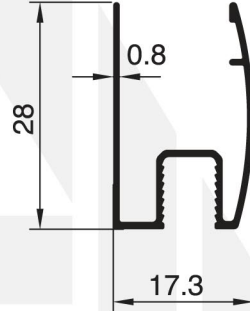

**UZUNER**  
**ALÜMİNYUM**

**DUŞAKABİN PROFİLLERİ**  
**SHOWER CABINET PROFILES**

**1282 - 0.481 Kg/m****1841 - 0.640 Kg/m****2108 - 0.625 Kg/m****2481 - 0.600 Kg/m****2269 - 0.739 Kg/m****2411 - 0.264 Kg/m****2407 - 0.246 Kg/m****2378 - 0.448 Kg/m****2381 - 0.691 Kg/m****1029 - 0.705 Kg/m****2162 - 0.545 Kg/m****2160 - 0.568 Kg/m**

**2367 - 0.765 Kg/m**

**2158 - 0.775 Kg/m**

**2159 - 0.710 Kg/m**

**2408 - 0.192 Kg/m**

**2409 - 0.150 Kg/m**

**2412 - 0.202 Kg/m**

**2413 - 0.154 Kg/m**

**2446 - 0.433 Kg/m**

**2482 - 0.384 Kg/m**

**2483 - 0.365 Kg/m**

**2389 - 0.131 Kg/m**

**2506 - 0.372 Kg/m****2503 - 0.356 Kg/m****2504 - 0.600 Kg/m****2505 - 0.393 Kg/m****2209 - 0.374 Kg/m****2461 - 0.263 Kg/m****2462 - 0.146 Kg/m****1901 - 0.330 Kg/m**