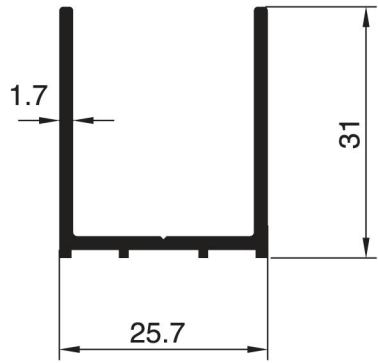

**UZUNER**  
**ALÜMİNYUM**

**DUŞAKABİN PROFİLLERİ**  
**SHOWER CABINET PROFILES**

**1282 - 0.481 Kg/m****1841 - 0.640 Kg/m****2108 - 0.625 Kg/m****2481 - 0.600 Kg/m****2269 - 0.739 Kg/m****2411 - 0.264 Kg/m****2407 - 0.246 Kg/m****2378 - 0.448 Kg/m****2381 - 0.691 Kg/m****1029 - 0.705 Kg/m****2162 - 0.545 Kg/m****2160 - 0.568 Kg/m**

**2367 - 0.765 Kg/m**

**2158 - 0.775 Kg/m**

**2159 - 0.710 Kg/m**

**2408 - 0.192 Kg/m**

**2409 - 0.150 Kg/m**

**2412 - 0.202 Kg/m**

**2413 - 0.154 Kg/m**

**2446 - 0.433 Kg/m**

**2482 - 0.384 Kg/m**

**2483 - 0.365 Kg/m**

**2389 - 0.131 Kg/m**

**2506 - 0.372 Kg/m****2503 - 0.356 Kg/m****2504 - 0.600 Kg/m****2505 - 0.393 Kg/m****2209 - 0.374 Kg/m****2461 - 0.263 Kg/m****2462 - 0.146 Kg/m****1901 - 0.330 Kg/m**