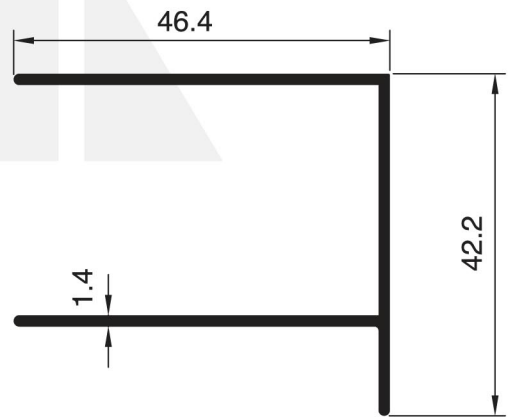

**UZUNER**  
**ALÜMİNYUM**

**DUŞAKABİN PROFİLLERİ**  
**SHOWER CABINET PROFILES**

**1282 - 0.481 Kg/m****1841 - 0.640 Kg/m****2108 - 0.625 Kg/m****2481 - 0.600 Kg/m****2269 - 0.739 Kg/m****2411 - 0.264 Kg/m****2407 - 0.246 Kg/m****2378 - 0.448 Kg/m****2381 - 0.691 Kg/m****1029 - 0.705 Kg/m****2162 - 0.545 Kg/m****2160 - 0.568 Kg/m**

2380 - 0.864 Kg/m

2218 - 0.045 Kg/m

2161 - 0.051 Kg/m

2368 - 0.044 Kg/m

1026 - 0.530 Kg/m

1283 - 0.385 Kg/m

1279 - 0.379 Kg/m

1027 - 0.544 Kg/m