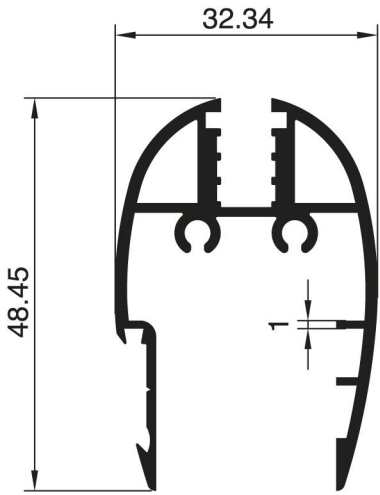

**UZUNER**  
**ALÜMİNYUM**

**DUŞAKABİN PROFİLLERİ**  
**SHOWER CABINET PROFILES**

**1282 - 0.481 Kg/m****1841 - 0.640 Kg/m****2108 - 0.625 Kg/m****2481 - 0.600 Kg/m****2269 - 0.739 Kg/m****2411 - 0.264 Kg/m****2407 - 0.246 Kg/m****2378 - 0.448 Kg/m****2381 - 0.691 Kg/m****1029 - 0.705 Kg/m****2162 - 0.545 Kg/m****2160 - 0.568 Kg/m**

**2367 - 0.765 Kg/m**

**2158 - 0.775 Kg/m**

**2159 - 0.710 Kg/m**

**2408 - 0.192 Kg/m**

**2409 - 0.150 Kg/m**

**2412 - 0.202 Kg/m**

**2413 - 0.154 Kg/m**

**2446 - 0.433 Kg/m**

**2482 - 0.384 Kg/m**

**2483 - 0.365 Kg/m**

**2389 - 0.131 Kg/m**

**2506 - 0.372 Kg/m****2503 - 0.356 Kg/m****2504 - 0.600 Kg/m****2505 - 0.393 Kg/m****2209 - 0.374 Kg/m****2461 - 0.263 Kg/m****2462 - 0.146 Kg/m****1901 - 0.330 Kg/m**

2380 - 0.864 Kg/m

2218 - 0.045 Kg/m

2161 - 0.051 Kg/m

2368 - 0.044 Kg/m

1026 - 0.530 Kg/m

1283 - 0.385 Kg/m

1279 - 0.379 Kg/m

1027 - 0.544 Kg/m