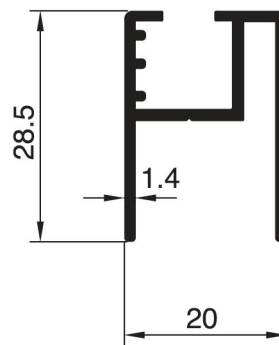

**UZUNER**  
**ALÜMİNYUM**

**DUŞAKABİN PROFİLLERİ**  
**SHOWER CABINET PROFILES**

**1282 - 0.481 Kg/m****1841 - 0.640 Kg/m****2108 - 0.625 Kg/m****2481 - 0.600 Kg/m****2269 - 0.739 Kg/m****2411 - 0.264 Kg/m****2407 - 0.246 Kg/m****2378 - 0.448 Kg/m****2381 - 0.691 Kg/m****1029 - 0.705 Kg/m****2162 - 0.545 Kg/m****2160 - 0.568 Kg/m**

**2367 - 0.765 Kg/m**

**2158 - 0.775 Kg/m**

**2159 - 0.710 Kg/m**

**2408 - 0.192 Kg/m**

**2409 - 0.150 Kg/m**

**2412 - 0.202 Kg/m**

**2413 - 0.154 Kg/m**

**2446 - 0.433 Kg/m**

**2482 - 0.384 Kg/m**

**2483 - 0.365 Kg/m**

**2389 - 0.131 Kg/m**

**2506 - 0.372 Kg/m****2503 - 0.356 Kg/m****2504 - 0.600 Kg/m****2505 - 0.393 Kg/m****2209 - 0.374 Kg/m****2461 - 0.263 Kg/m****2462 - 0.146 Kg/m****1901 - 0.330 Kg/m**