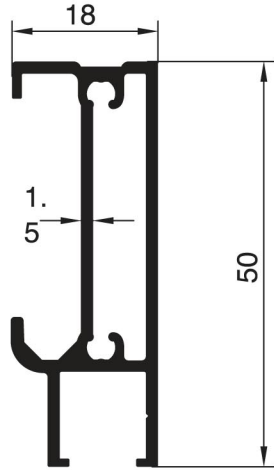

**UZUNER**  
**ALÜMİNYUM**

**DUŞAKABİN PROFİLLERİ**  
**SHOWER CABINET PROFILES**

**1282 - 0.481 Kg/m****1841 - 0.640 Kg/m****2108 - 0.625 Kg/m****2481 - 0.600 Kg/m****2269 - 0.739 Kg/m****2411 - 0.264 Kg/m****2407 - 0.246 Kg/m****2378 - 0.448 Kg/m****2381 - 0.691 Kg/m****1029 - 0.705 Kg/m****2162 - 0.545 Kg/m****2160 - 0.568 Kg/m**

**2367 - 0.765 Kg/m**

**2158 - 0.775 Kg/m**

**2159 - 0.710 Kg/m**

**2408 - 0.192 Kg/m**

**2409 - 0.150 Kg/m**

**2412 - 0.202 Kg/m**

**2413 - 0.154 Kg/m**

**2446 - 0.433 Kg/m**

**2482 - 0.384 Kg/m**

**2483 - 0.365 Kg/m**

**2389 - 0.131 Kg/m**

**2506 - 0.372 Kg/m****2503 - 0.356 Kg/m****2504 - 0.600 Kg/m****2505 - 0.393 Kg/m****2209 - 0.374 Kg/m****2461 - 0.263 Kg/m****2462 - 0.146 Kg/m****1901 - 0.330 Kg/m**

2380 - 0.864 Kg/m

2218 - 0.045 Kg/m

2161 - 0.051 Kg/m

2368 - 0.044 Kg/m

1026 - 0.530 Kg/m

1283 - 0.385 Kg/m

1279 - 0.379 Kg/m

1027 - 0.544 Kg/m