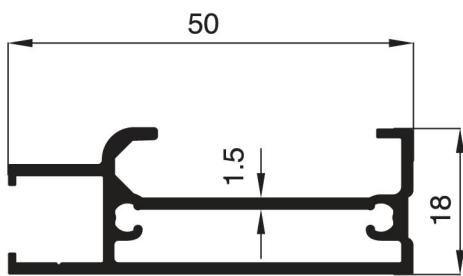

**UZUNER**  
**ALÜMİNYUM**

**DUŞAKABİN PROFİLLERİ**  
**SHOWER CABINET PROFILES**

**1282 - 0.481 Kg/m****1841 - 0.640 Kg/m****2108 - 0.625 Kg/m****2481 - 0.600 Kg/m****2269 - 0.739 Kg/m****2411 - 0.264 Kg/m****2407 - 0.246 Kg/m****2378 - 0.448 Kg/m****2381 - 0.691 Kg/m****1029 - 0.705 Kg/m****2162 - 0.545 Kg/m****2160 - 0.568 Kg/m**

**2367 - 0.765 Kg/m**

**2158 - 0.775 Kg/m**

**2159 - 0.710 Kg/m**

**2408 - 0.192 Kg/m**

**2409 - 0.150 Kg/m**

**2412 - 0.202 Kg/m**

**2413 - 0.154 Kg/m**

**2446 - 0.433 Kg/m**