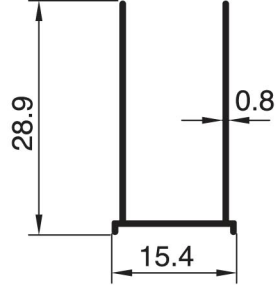

**UZUNER**  
**ALÜMİNYUM**

**DUŞAKABİN PROFİLLERİ**  
**SHOWER CABINET PROFILES**

**1282 - 0.481 Kg/m****1841 - 0.640 Kg/m****2108 - 0.625 Kg/m****2481 - 0.600 Kg/m****2269 - 0.739 Kg/m****2411 - 0.264 Kg/m****2407 - 0.246 Kg/m****2378 - 0.448 Kg/m****2381 - 0.691 Kg/m****1029 - 0.705 Kg/m****2162 - 0.545 Kg/m****2160 - 0.568 Kg/m**

**2367 - 0.765 Kg/m**

**2158 - 0.775 Kg/m**

**2159 - 0.710 Kg/m**

**2408 - 0.192 Kg/m**

**2409 - 0.150 Kg/m**

**2412 - 0.202 Kg/m**

**2413 - 0.154 Kg/m**

**2446 - 0.433 Kg/m**

**2482 - 0.384 Kg/m**

**2483 - 0.365 Kg/m**

**2389 - 0.131 Kg/m**

**2506 - 0.372 Kg/m****2503 - 0.356 Kg/m****2504 - 0.600 Kg/m****2505 - 0.393 Kg/m****2209 - 0.374 Kg/m****2461 - 0.263 Kg/m****2462 - 0.146 Kg/m****1901 - 0.330 Kg/m**

2380 - 0.864 Kg/m

2218 - 0.045 Kg/m

2161 - 0.051 Kg/m

2368 - 0.044 Kg/m

1026 - 0.530 Kg/m

1283 - 0.385 Kg/m

1279 - 0.379 Kg/m

1027 - 0.544 Kg/m