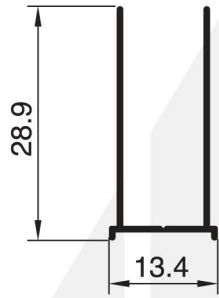

**UZUNER**  
**ALÜMİNYUM**

**DUŞAKABİN PROFİLLERİ**  
**SHOWER CABINET PROFILES**

**1282 - 0.481 Kg/m****1841 - 0.640 Kg/m****2108 - 0.625 Kg/m****2481 - 0.600 Kg/m****2269 - 0.739 Kg/m****2411 - 0.264 Kg/m****2407 - 0.246 Kg/m****2378 - 0.448 Kg/m****2381 - 0.691 Kg/m****1029 - 0.705 Kg/m****2162 - 0.545 Kg/m****2160 - 0.568 Kg/m**

**2367 - 0.765 Kg/m**

**2158 - 0.775 Kg/m**

**2159 - 0.710 Kg/m**

**2408 - 0.192 Kg/m**

**2409 - 0.150 Kg/m**

**2412 - 0.202 Kg/m**

**2413 - 0.154 Kg/m**

**2446 - 0.433 Kg/m**

**2482 - 0.384 Kg/m**

**2483 - 0.365 Kg/m**

**2389 - 0.131 Kg/m**

**2506 - 0.372 Kg/m****2503 - 0.356 Kg/m****2504 - 0.600 Kg/m****2505 - 0.393 Kg/m****2209 - 0.374 Kg/m****2461 - 0.263 Kg/m****2462 - 0.146 Kg/m****1901 - 0.330 Kg/m**