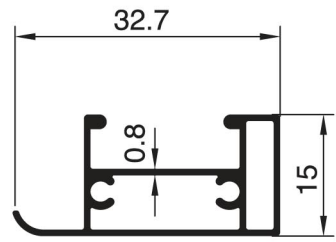

**UZUNER**  
**ALÜMİNYUM**

**DUŞAKABİN PROFİLLERİ**  
**SHOWER CABINET PROFILES**

**1282 - 0.481 Kg/m****1841 - 0.640 Kg/m****2108 - 0.625 Kg/m****2481 - 0.600 Kg/m****2269 - 0.739 Kg/m****2411 - 0.264 Kg/m****2407 - 0.246 Kg/m****2378 - 0.448 Kg/m****2381 - 0.691 Kg/m****1029 - 0.705 Kg/m****2162 - 0.545 Kg/m****2160 - 0.568 Kg/m**

**2367 - 0.765 Kg/m**

**2158 - 0.775 Kg/m**

**2159 - 0.710 Kg/m**

**2408 - 0.192 Kg/m**

**2409 - 0.150 Kg/m**

**2412 - 0.202 Kg/m**

**2413 - 0.154 Kg/m**

**2446 - 0.433 Kg/m**

**2482 - 0.384 Kg/m**

**2483 - 0.365 Kg/m**

**2389 - 0.131 Kg/m**

**2506 - 0.372 Kg/m****2503 - 0.356 Kg/m****2504 - 0.600 Kg/m****2505 - 0.393 Kg/m****2209 - 0.374 Kg/m****2461 - 0.263 Kg/m****2462 - 0.146 Kg/m****1901 - 0.330 Kg/m**