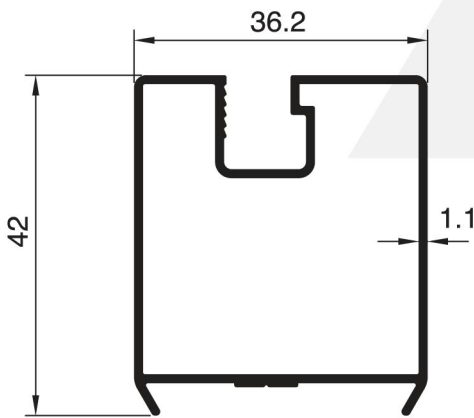

**UZUNER**  
**ALÜMİNYUM**

**DUŞAKABİN PROFİLLERİ**  
**SHOWER CABINET PROFILES**

**1282 - 0.481 Kg/m****1841 - 0.640 Kg/m****2108 - 0.625 Kg/m****2481 - 0.600 Kg/m****2269 - 0.739 Kg/m****2411 - 0.264 Kg/m****2407 - 0.246 Kg/m****2378 - 0.448 Kg/m****2381 - 0.691 Kg/m****1029 - 0.705 Kg/m****2162 - 0.545 Kg/m****2160 - 0.568 Kg/m**

2380 - 0.864 Kg/m

2218 - 0.045 Kg/m

2161 - 0.051 Kg/m

2368 - 0.044 Kg/m

1026 - 0.530 Kg/m

1283 - 0.385 Kg/m

1279 - 0.379 Kg/m

1027 - 0.544 Kg/m