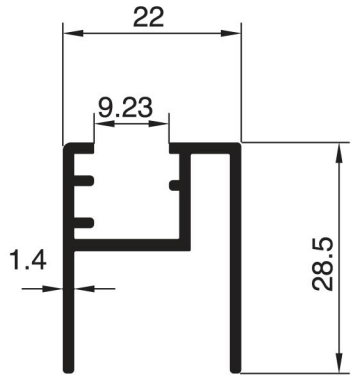

**UZUNER**  
**ALÜMİNYUM**

**DUŞAKABİN PROFİLLERİ**  
**SHOWER CABINET PROFILES**

**1282 - 0.481 Kg/m****1841 - 0.640 Kg/m****2108 - 0.625 Kg/m****2481 - 0.600 Kg/m****2269 - 0.739 Kg/m****2411 - 0.264 Kg/m****2407 - 0.246 Kg/m****2378 - 0.448 Kg/m****2381 - 0.691 Kg/m****1029 - 0.705 Kg/m****2162 - 0.545 Kg/m****2160 - 0.568 Kg/m**

**2367 - 0.765 Kg/m**

**2158 - 0.775 Kg/m**

**2159 - 0.710 Kg/m**

**2408 - 0.192 Kg/m**

**2409 - 0.150 Kg/m**

**2412 - 0.202 Kg/m**

**2413 - 0.154 Kg/m**

**2446 - 0.433 Kg/m**

**2482 - 0.384 Kg/m**

**2483 - 0.365 Kg/m**

**2389 - 0.131 Kg/m**

**2506 - 0.372 Kg/m****2503 - 0.356 Kg/m****2504 - 0.600 Kg/m****2505 - 0.393 Kg/m****2209 - 0.374 Kg/m****2461 - 0.263 Kg/m****2462 - 0.146 Kg/m****1901 - 0.330 Kg/m**