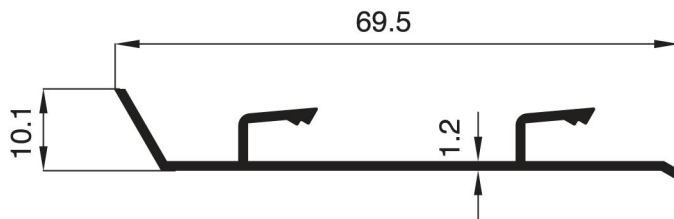

**UZUNER**  
**ALÜMİNYUM**

**SÜPÜRGELİK PROFİLLERİ**

FLOORING PROFILES

**2342 - 0.444 Kg/m****4930 - 0.436 Kg/m****2341 - 0.343 Kg/m****2436 - 0.274 Kg/m****5409 - 0.296 Kg/m****5220 - 0.341 Kg/m**