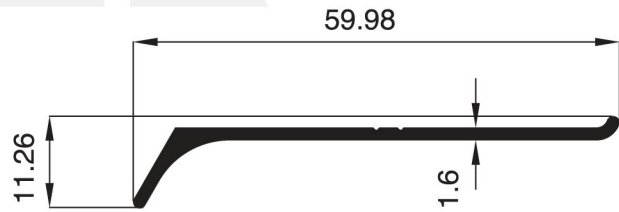

**UZUNER**  
**ALÜMİNYUM**

**SÜPÜRGELİK PROFİLLERİ**

FLOORING PROFILES

**2342 - 0.444 Kg/m****4930 - 0.436 Kg/m****2341 - 0.343 Kg/m****2436 - 0.274 Kg/m****5409 - 0.296 Kg/m****5220 - 0.341 Kg/m**