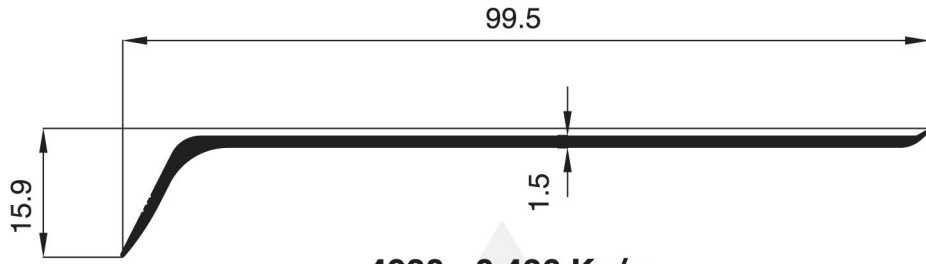

**UZUNER**  
**ALÜMİNYUM**

**SÜPÜRGELİK PROFİLLERİ**

FLOORING PROFILES

**2342 - 0.444 Kg/m****4930 - 0.436 Kg/m****2341 - 0.343 Kg/m****2436 - 0.274 Kg/m****5409 - 0.296 Kg/m****5220 - 0.341 Kg/m**