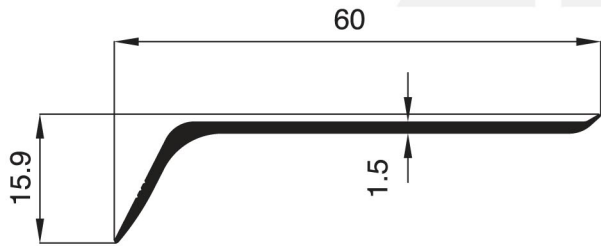

**UZUNER**  
**ALÜMİNYUM**

**SÜPÜRGELİK PROFİLLERİ**

FLOORING PROFILES

**2342 - 0.444 Kg/m****4930 - 0.436 Kg/m****2341 - 0.343 Kg/m****2436 - 0.274 Kg/m****5409 - 0.296 Kg/m****5220 - 0.341 Kg/m**