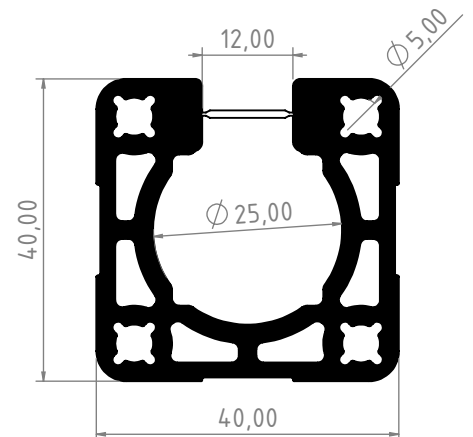

UZUNER
ALÜMİNYUM

SİGMA PROFİLLERİ

4237
 0,387 Kg/m

3614
 0,640 Kg/m

3615
 1,068 Kg/m

2278
 0,872 Kg/m

2996
 1,307 Kg/m

3612
 1,488 Kg/m

4201
 0,640 Kg/m

2274
 1,174 Kg/m

3980
 1,975 Kg/m

4238
 1,258 Kg/m

4239
 1,650 Kg/m

2981
 1,063 Kg/m

2276
 1,469 Kg/m

4206
 1,597 Kg/m