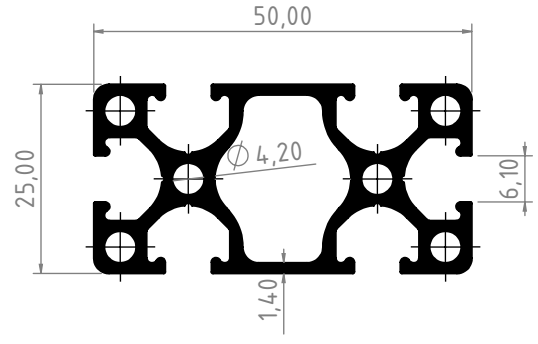

UZUNER
ALÜMİNYUM

SİGMA PROFİLLERİ

4237
 0,387 Kg/m

3614
 0,640 Kg/m

3615
 1,068 Kg/m

2278
 0,872 Kg/m

2996
 1,307 Kg/m

3612
 1,488 Kg/m

4201
 0,640 Kg/m

2274
 1,174 Kg/m

3980
 1,975 Kg/m

4238
 1,258 Kg/m

4239
 1,650 Kg/m

2981
 1,063 Kg/m

2276
 1,469 Kg/m

4206
 1,597 Kg/m