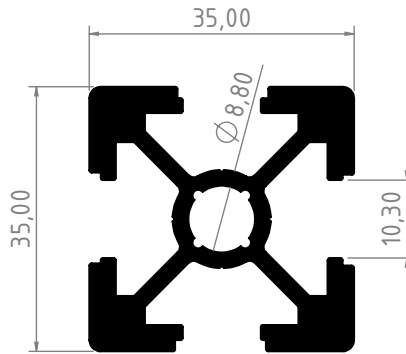

UZUNER
ALÜMİNYUM

SİGMA PROFİLLERİ

4237
 0,387 Kg/m

3614
 0,640 Kg/m

3615
 1,068 Kg/m

2278
 0,872 Kg/m

2996
 1,307 Kg/m

3612
 1,488 Kg/m

4201
 0,640 Kg/m

2274
 1,174 Kg/m

3980
 1,975 Kg/m

4238
 1,258 Kg/m

4239
 1,650 Kg/m

2981
 1,063 Kg/m

2276
 1,469 Kg/m

4206
 1,597 Kg/m