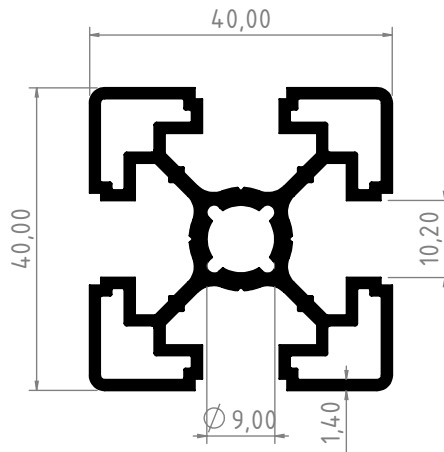

UZUNER
ALÜMİNYUM

SİGMA PROFİLLERİ

4237
 0,387 Kg/m

3614
 0,640 Kg/m

3615
 1,068 Kg/m

2278
 0,872 Kg/m

2996
 1,307 Kg/m

3612
 1,488 Kg/m

4201
 0,640 Kg/m

2274
 1,174 Kg/m

3980
 1,975 Kg/m

4238
 1,258 Kg/m

4239
 1,650 Kg/m

2981
 1,063 Kg/m

2276
 1,469 Kg/m

4206
 1,597 Kg/m