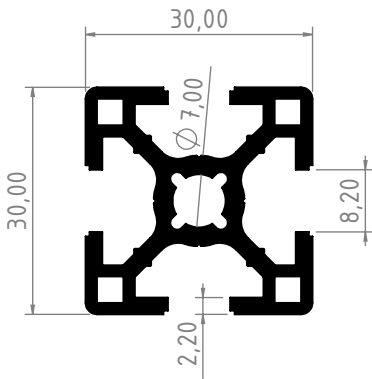

UZUNER
ALÜMİNYUM

SİGMA PROFİLLERİ

4237
 0,387 Kg/m

3614
 0,640 Kg/m

3615
 1,068 Kg/m

2278
 0,872 Kg/m

2996
 1,307 Kg/m

3612
 1,488 Kg/m

4201
 0,640 Kg/m

2274
 1,174 Kg/m

3980
 1,975 Kg/m

4238
 1,258 Kg/m

4239
 1,650 Kg/m

2981
 1,063 Kg/m

2276
 1,469 Kg/m

4206
 1,597 Kg/m