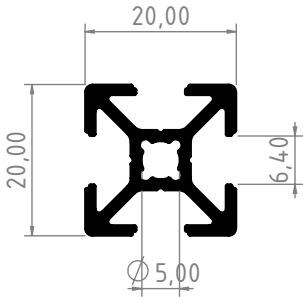

UZUNER
ALÜMİNYUM

SİGMA PROFİLLERİ

4237
 0,387 Kg/m

3614
 0,640 Kg/m

3615
 1,068 Kg/m

2278
 0,872 Kg/m

2996
 1,307 Kg/m

3612
 1,488 Kg/m