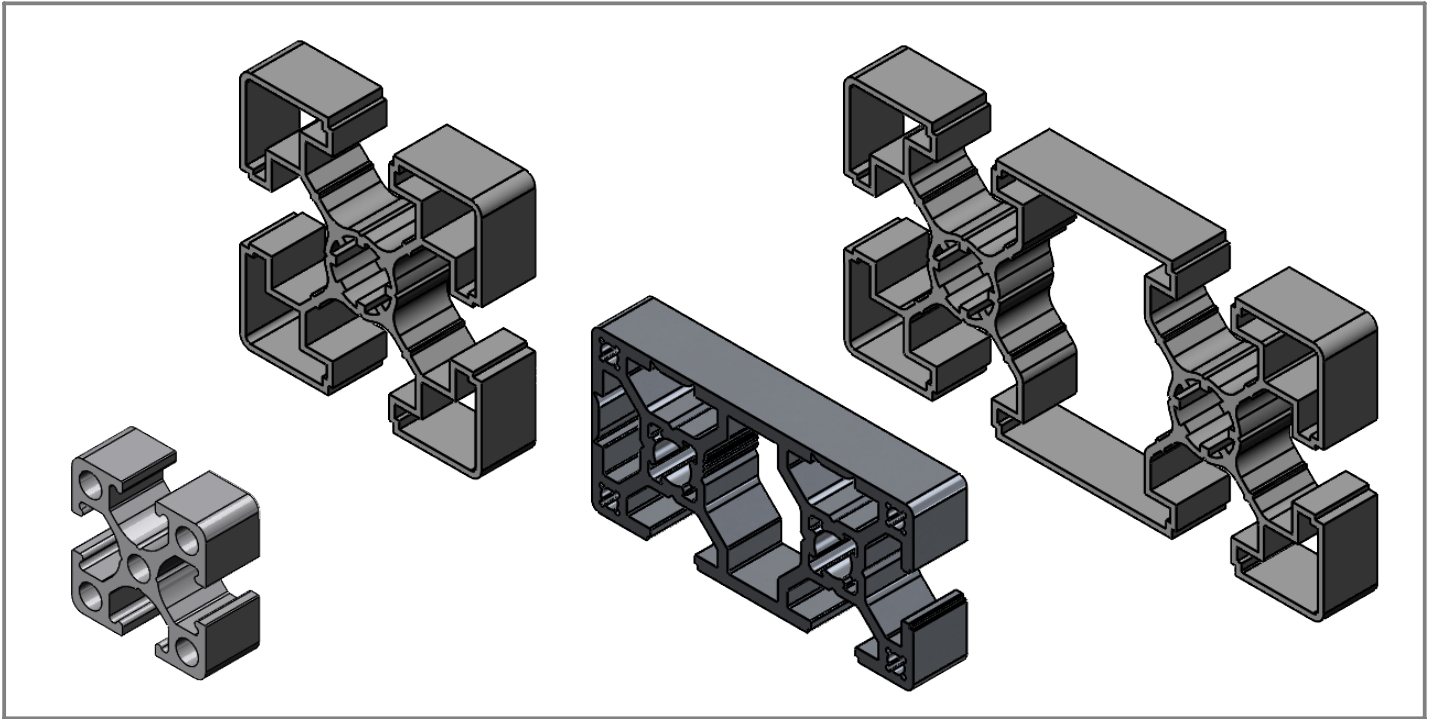

UZUNER
ALÜMİNYUM

SİGMA PROFİLLERİ

4237
 0,387 Kg/m

3614
 0,640 Kg/m

3615
 1,068 Kg/m

2278
 0,872 Kg/m

2996
 1,307 Kg/m

3612
 1,488 Kg/m

4201
 0,640 Kg/m

2274
 1,174 Kg/m

3980
 1,975 Kg/m

4238
 1,258 Kg/m

4239
 1,650 Kg/m

2981
 1,063 Kg/m

2276
 1,469 Kg/m

4206
 1,597 Kg/m