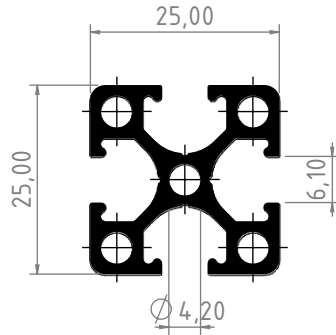

UZUNER
ALÜMİNYUM

SİGMA PROFİLLERİ

4237
 0,387 Kg/m

3614
 0,640 Kg/m

3615
 1,068 Kg/m

2278
 0,872 Kg/m

2996
 1,307 Kg/m

3612
 1,488 Kg/m

4201
 0,640 Kg/m

2274
 1,174 Kg/m

3980
 1,975 Kg/m

4238
 1,258 Kg/m

4239
 1,650 Kg/m

2981
 1,063 Kg/m

2276
 1,469 Kg/m

4206
 1,597 Kg/m