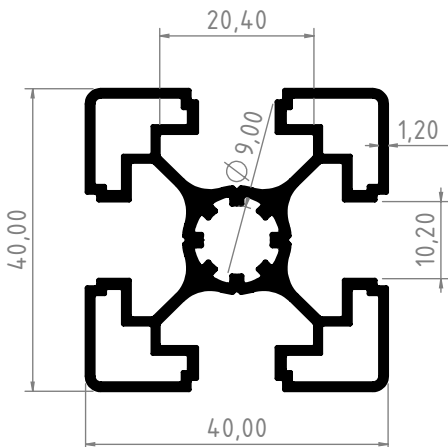

UZUNER
ALÜMİNYUM

SİGMA PROFİLLERİ

4237
 0,387 Kg/m

3614
 0,640 Kg/m

3615
 1,068 Kg/m

2278
 0,872 Kg/m

2996
 1,307 Kg/m

3612
 1,488 Kg/m

4201
 0,640 Kg/m

2274
 1,174 Kg/m

3980
 1,975 Kg/m

4238
 1,258 Kg/m

4239
 1,650 Kg/m

2981
 1,063 Kg/m

2276
 1,469 Kg/m

4206
 1,597 Kg/m