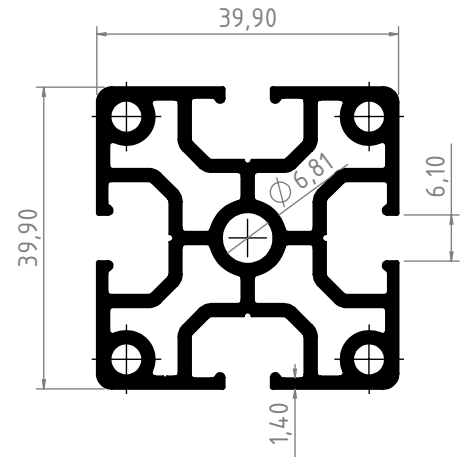

UZUNER
ALÜMİNYUM

SİGMA PROFİLLERİ

4237
 0,387 Kg/m

3614
 0,640 Kg/m

3615
 1,068 Kg/m

2278
 0,872 Kg/m

2996
 1,307 Kg/m

3612
 1,488 Kg/m

4201
 0,640 Kg/m

2274
 1,174 Kg/m

3980
 1,975 Kg/m

4238
 1,258 Kg/m

4239
 1,650 Kg/m

2981
 1,063 Kg/m

2276
 1,469 Kg/m

4206
 1,597 Kg/m