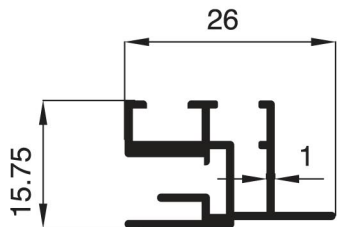

UZUNER
ALÜMİNYUM

AYDINLATMA PROFİLLERİ
LIGHTING PROFILES

**1299 - 0.380 Kg/m****1165 - 0.452 Kg/m****1164 - 0.371 Kg/m****1286 - 0.112 Kg/m****1287 - 0.175 Kg/m****2343 - 0.064 Kg/m****2406 - 0.269 Kg/m****2090 - 0.475 Kg/m****2101 - 0.655 Kg/m****2348 - 0.239 Kg/m****2465 - 0.342 Kg/m****2347 - 0.159 Kg/m**

**1805 - 0.301 Kg/m****1806 - 0.409 Kg/m****2181 - 0.934 Kg/m****2135 - 0.312 Kg/m****2182 - 0.236 Kg/m****2282 - 0.617 Kg/m**

**1284 - 0.648 Kg/m****1285 - 0.753 Kg/m****2267 - 1.180 Kg/m****2133 - 1.112 Kg/m****2281 - 1.166 Kg/m**

2358 - 0.715 Kg/m

2364 - 0.566 Kg/m

2393 - 0.702 Kg/m

2106 - 0.840 Kg/m

2300 - 0.881 Kg/m

2301 - 1.033 Kg/m

2134 - 1.006 Kg/m

2109 - 1.454 Kg/m