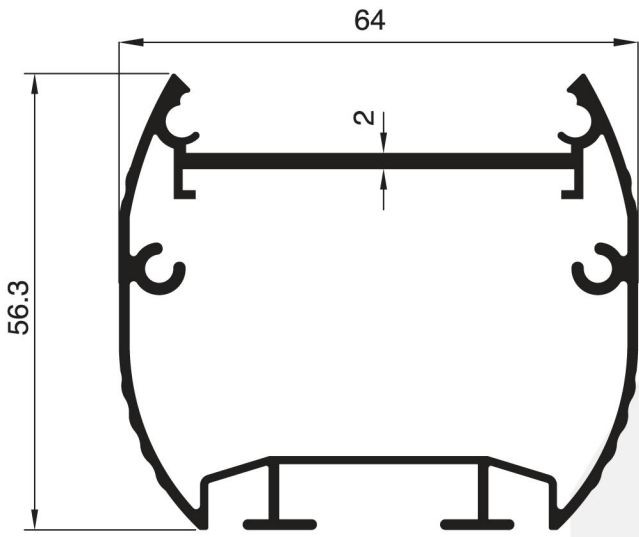

UZUNER
ALÜMİNYUM

AYDINLATMA PROFİLLERİ
LIGHTING PROFILES

**1299 - 0.380 Kg/m****1165 - 0.452 Kg/m****1164 - 0.371 Kg/m****1286 - 0.112 Kg/m****1287 - 0.175 Kg/m****2343 - 0.064 Kg/m****2406 - 0.269 Kg/m****2090 - 0.475 Kg/m****2101 - 0.655 Kg/m****2348 - 0.239 Kg/m****2465 - 0.342 Kg/m****2347 - 0.159 Kg/m**

**1805 - 0.301 Kg/m****1806 - 0.409 Kg/m****2181 - 0.934 Kg/m****2135 - 0.312 Kg/m****2182 - 0.236 Kg/m****2282 - 0.617 Kg/m**

**1284 - 0.648 Kg/m****1285 - 0.753 Kg/m****2267 - 1.180 Kg/m****2133 - 1.112 Kg/m****2281 - 1.166 Kg/m**

2358 - 0.715 Kg/m

2364 - 0.566 Kg/m

2393 - 0.702 Kg/m

2106 - 0.840 Kg/m

2300 - 0.881 Kg/m

2301 - 1.033 Kg/m

2134 - 1.006 Kg/m

2109 - 1.454 Kg/m

2441 - 1.300 Kg/m