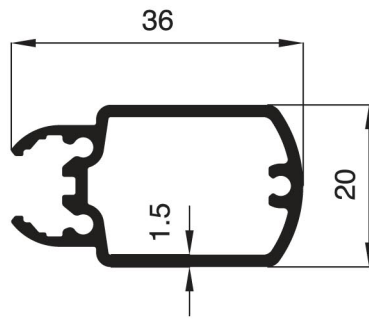

UZUNER
ALÜMİNYUM

AYDINLATMA PROFİLLERİ
LIGHTING PROFILES

**1299 - 0.380 Kg/m****1165 - 0.452 Kg/m****1164 - 0.371 Kg/m****1286 - 0.112 Kg/m****1287 - 0.175 Kg/m****2343 - 0.064 Kg/m****2406 - 0.269 Kg/m****2090 - 0.475 Kg/m****2101 - 0.655 Kg/m****2348 - 0.239 Kg/m****2465 - 0.342 Kg/m****2347 - 0.159 Kg/m**

**1805 - 0.301 Kg/m****1806 - 0.409 Kg/m****2181 - 0.934 Kg/m****2135 - 0.312 Kg/m****2182 - 0.236 Kg/m****2282 - 0.617 Kg/m**

**1284 - 0.648 Kg/m****1285 - 0.753 Kg/m****2267 - 1.180 Kg/m****2133 - 1.112 Kg/m****2281 - 1.166 Kg/m**

2358 - 0.715 Kg/m

2364 - 0.566 Kg/m

2393 - 0.702 Kg/m

2106 - 0.840 Kg/m

2300 - 0.881 Kg/m

2301 - 1.033 Kg/m

2134 - 1.006 Kg/m

2109 - 1.454 Kg/m