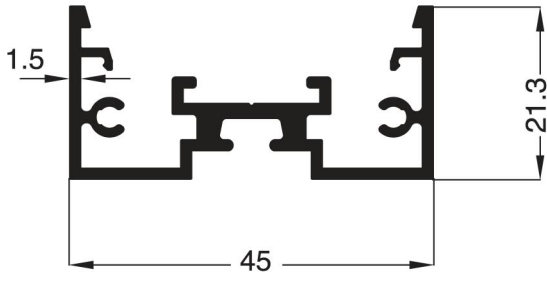

UZUNER
ALÜMİNYUM

AYDINLATMA PROFİLLERİ
LIGHTING PROFILES

**1299 - 0.380 Kg/m****1165 - 0.452 Kg/m****1164 - 0.371 Kg/m****1286 - 0.112 Kg/m****1287 - 0.175 Kg/m****2343 - 0.064 Kg/m****2406 - 0.269 Kg/m****2090 - 0.475 Kg/m****2101 - 0.655 Kg/m****2348 - 0.239 Kg/m****2465 - 0.342 Kg/m****2347 - 0.159 Kg/m**

**1805 - 0.301 Kg/m****1806 - 0.409 Kg/m****2181 - 0.934 Kg/m****2135 - 0.312 Kg/m****2182 - 0.236 Kg/m****2282 - 0.617 Kg/m**

**1284 - 0.648 Kg/m****1285 - 0.753 Kg/m****2267 - 1.180 Kg/m****2133 - 1.112 Kg/m****2281 - 1.166 Kg/m**

2358 - 0.715 Kg/m

2364 - 0.566 Kg/m

2393 - 0.702 Kg/m

2106 - 0.840 Kg/m

2300 - 0.881 Kg/m

2301 - 1.033 Kg/m

2134 - 1.006 Kg/m

2109 - 1.454 Kg/m