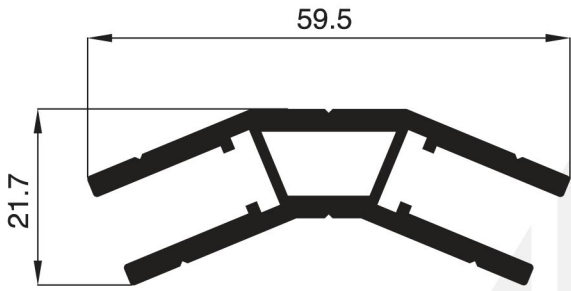

UZUNER
ALÜMİNYUM

AYDINLATMA PROFİLLERİ
LIGHTING PROFILES

**1299 - 0.380 Kg/m****1165 - 0.452 Kg/m****1164 - 0.371 Kg/m****1286 - 0.112 Kg/m****1287 - 0.175 Kg/m****2343 - 0.064 Kg/m****2406 - 0.269 Kg/m****2090 - 0.475 Kg/m****2101 - 0.655 Kg/m****2348 - 0.239 Kg/m****2465 - 0.342 Kg/m****2347 - 0.159 Kg/m**

**1805 - 0.301 Kg/m****1806 - 0.409 Kg/m****2181 - 0.934 Kg/m****2135 - 0.312 Kg/m****2182 - 0.236 Kg/m****2282 - 0.617 Kg/m**

**1284 - 0.648 Kg/m****1285 - 0.753 Kg/m****2267 - 1.180 Kg/m****2133 - 1.112 Kg/m****2281 - 1.166 Kg/m**

2358 - 0.715 Kg/m

2364 - 0.566 Kg/m

2393 - 0.702 Kg/m

2106 - 0.840 Kg/m

2300 - 0.881 Kg/m

2301 - 1.033 Kg/m

2134 - 1.006 Kg/m

2109 - 1.454 Kg/m