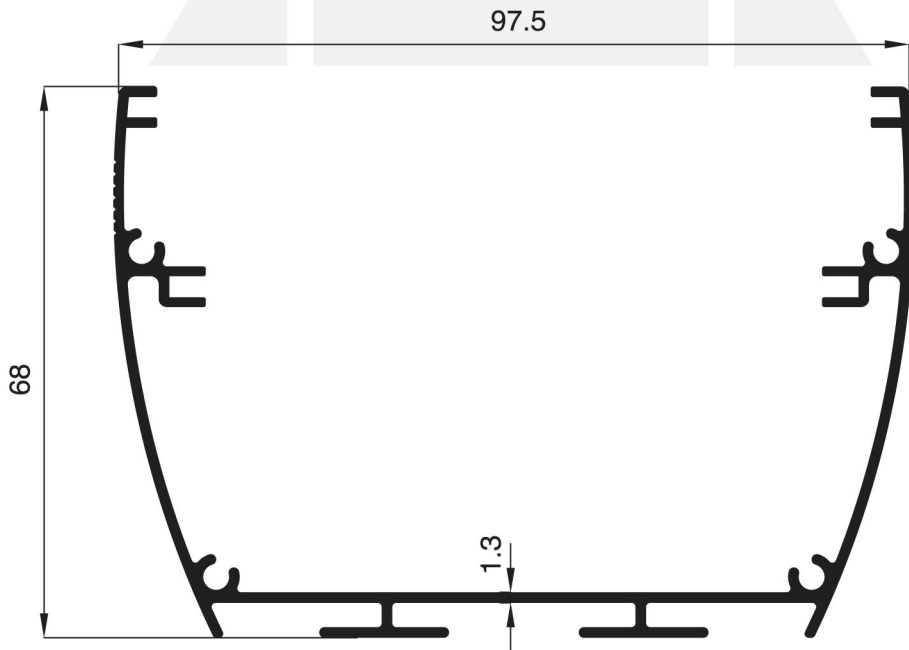

UZUNER
ALÜMİNYUM

AYDINLATMA PROFİLLERİ
LIGHTING PROFILES

**1299 - 0.380 Kg/m****1165 - 0.452 Kg/m****1164 - 0.371 Kg/m****1286 - 0.112 Kg/m****1287 - 0.175 Kg/m****2343 - 0.064 Kg/m****2406 - 0.269 Kg/m****2090 - 0.475 Kg/m****2101 - 0.655 Kg/m****2348 - 0.239 Kg/m****2465 - 0.342 Kg/m****2347 - 0.159 Kg/m**

**1805 - 0.301 Kg/m****1806 - 0.409 Kg/m****2181 - 0.934 Kg/m****2135 - 0.312 Kg/m****2182 - 0.236 Kg/m****2282 - 0.617 Kg/m**

**1284 - 0.648 Kg/m****1285 - 0.753 Kg/m****2267 - 1.180 Kg/m****2133 - 1.112 Kg/m****2281 - 1.166 Kg/m**

2358 - 0.715 Kg/m

2364 - 0.566 Kg/m

2393 - 0.702 Kg/m

2106 - 0.840 Kg/m

2300 - 0.881 Kg/m

2301 - 1.033 Kg/m

2134 - 1.006 Kg/m

2109 - 1.454 Kg/m

2441 - 1.300 Kg/m