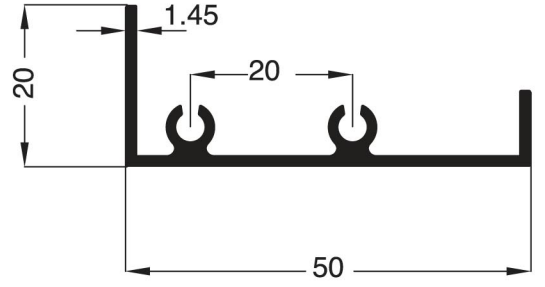

UZUNER
ALÜMİNYUM

AYDINLATMA PROFİLLERİ
LIGHTING PROFILES

**1299 - 0.380 Kg/m****1165 - 0.452 Kg/m****1164 - 0.371 Kg/m****1286 - 0.112 Kg/m****1287 - 0.175 Kg/m****2343 - 0.064 Kg/m****2406 - 0.269 Kg/m****2090 - 0.475 Kg/m****2101 - 0.655 Kg/m****2348 - 0.239 Kg/m****2465 - 0.342 Kg/m****2347 - 0.159 Kg/m**

**1805 - 0.301 Kg/m****1806 - 0.409 Kg/m****2181 - 0.934 Kg/m****2135 - 0.312 Kg/m****2182 - 0.236 Kg/m****2282 - 0.617 Kg/m**

**1284 - 0.648 Kg/m****1285 - 0.753 Kg/m****2267 - 1.180 Kg/m****2133 - 1.112 Kg/m****2281 - 1.166 Kg/m**

2358 - 0.715 Kg/m

2364 - 0.566 Kg/m

2393 - 0.702 Kg/m

2106 - 0.840 Kg/m

2300 - 0.881 Kg/m

2301 - 1.033 Kg/m

2134 - 1.006 Kg/m

2109 - 1.454 Kg/m