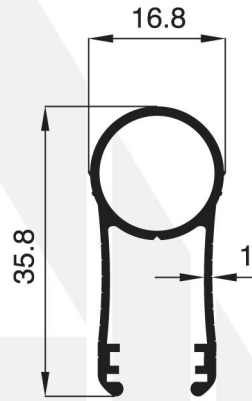

UZUNER
ALÜMİNYUM

AYDINLATMA PROFİLLERİ
LIGHTING PROFILES

**1299 - 0.380 Kg/m****1165 - 0.452 Kg/m****1164 - 0.371 Kg/m****1286 - 0.112 Kg/m****1287 - 0.175 Kg/m****2343 - 0.064 Kg/m****2406 - 0.269 Kg/m****2090 - 0.475 Kg/m****2101 - 0.655 Kg/m****2348 - 0.239 Kg/m****2465 - 0.342 Kg/m****2347 - 0.159 Kg/m**

**1805 - 0.301 Kg/m****1806 - 0.409 Kg/m****2181 - 0.934 Kg/m****2135 - 0.312 Kg/m****2182 - 0.236 Kg/m****2282 - 0.617 Kg/m**

**1284 - 0.648 Kg/m****1285 - 0.753 Kg/m****2267 - 1.180 Kg/m****2133 - 1.112 Kg/m****2281 - 1.166 Kg/m**

2358 - 0.715 Kg/m

2364 - 0.566 Kg/m

2393 - 0.702 Kg/m

2106 - 0.840 Kg/m

2300 - 0.881 Kg/m

2301 - 1.033 Kg/m

2134 - 1.006 Kg/m

2109 - 1.454 Kg/m

2441 - 1.300 Kg/m