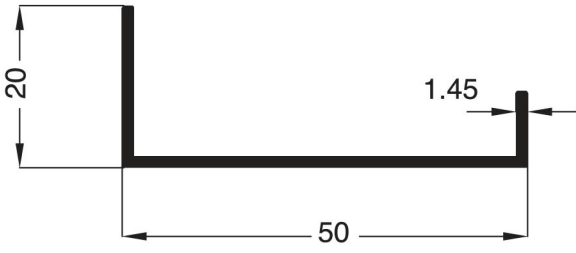

UZUNER
ALÜMİNYUM

AYDINLATMA PROFİLLERİ
LIGHTING PROFILES

**1299 - 0.380 Kg/m****1165 - 0.452 Kg/m****1164 - 0.371 Kg/m****1286 - 0.112 Kg/m****1287 - 0.175 Kg/m****2343 - 0.064 Kg/m****2406 - 0.269 Kg/m****2090 - 0.475 Kg/m****2101 - 0.655 Kg/m****2348 - 0.239 Kg/m****2465 - 0.342 Kg/m****2347 - 0.159 Kg/m**

**1805 - 0.301 Kg/m****1806 - 0.409 Kg/m****2181 - 0.934 Kg/m****2135 - 0.312 Kg/m****2182 - 0.236 Kg/m****2282 - 0.617 Kg/m**

**1284 - 0.648 Kg/m****1285 - 0.753 Kg/m****2267 - 1.180 Kg/m****2133 - 1.112 Kg/m****2281 - 1.166 Kg/m**

2358 - 0.715 Kg/m

2364 - 0.566 Kg/m

2393 - 0.702 Kg/m

2106 - 0.840 Kg/m

2300 - 0.881 Kg/m

2301 - 1.033 Kg/m

2134 - 1.006 Kg/m

2109 - 1.454 Kg/m