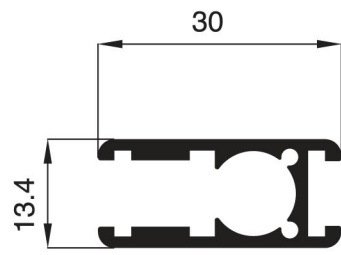

UZUNER
ALÜMİNYUM

AYDINLATMA PROFİLLERİ
LIGHTING PROFILES

**1299 - 0.380 Kg/m****1165 - 0.452 Kg/m****1164 - 0.371 Kg/m****1286 - 0.112 Kg/m****1287 - 0.175 Kg/m****2343 - 0.064 Kg/m****2406 - 0.269 Kg/m****2090 - 0.475 Kg/m****2101 - 0.655 Kg/m****2348 - 0.239 Kg/m****2465 - 0.342 Kg/m****2347 - 0.159 Kg/m**

**1805 - 0.301 Kg/m****1806 - 0.409 Kg/m****2181 - 0.934 Kg/m****2135 - 0.312 Kg/m****2182 - 0.236 Kg/m****2282 - 0.617 Kg/m**

**1284 - 0.648 Kg/m****1285 - 0.753 Kg/m****2267 - 1.180 Kg/m****2133 - 1.112 Kg/m****2281 - 1.166 Kg/m**

2358 - 0.715 Kg/m

2364 - 0.566 Kg/m

2393 - 0.702 Kg/m

2106 - 0.840 Kg/m

2300 - 0.881 Kg/m

2301 - 1.033 Kg/m

2134 - 1.006 Kg/m

2109 - 1.454 Kg/m