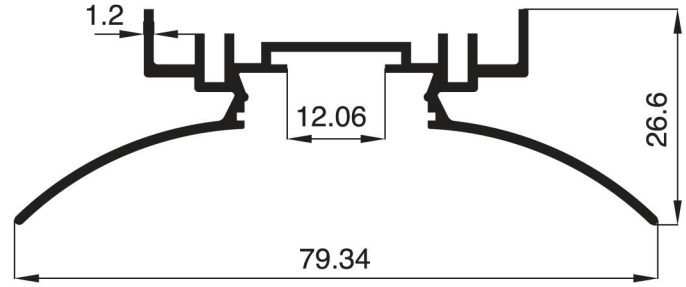

UZUNER
ALÜMİNYUM

AYDINLATMA PROFİLLERİ
LIGHTING PROFILES

**1299 - 0.380 Kg/m****1165 - 0.452 Kg/m****1164 - 0.371 Kg/m****1286 - 0.112 Kg/m****1287 - 0.175 Kg/m****2343 - 0.064 Kg/m****2406 - 0.269 Kg/m****2090 - 0.475 Kg/m****2101 - 0.655 Kg/m****2348 - 0.239 Kg/m****2465 - 0.342 Kg/m****2347 - 0.159 Kg/m**

**1805 - 0.301 Kg/m****1806 - 0.409 Kg/m****2181 - 0.934 Kg/m****2135 - 0.312 Kg/m****2182 - 0.236 Kg/m****2282 - 0.617 Kg/m**

**1284 - 0.648 Kg/m****1285 - 0.753 Kg/m****2267 - 1.180 Kg/m****2133 - 1.112 Kg/m****2281 - 1.166 Kg/m**

2358 - 0.715 Kg/m

2364 - 0.566 Kg/m

2393 - 0.702 Kg/m

2106 - 0.840 Kg/m

2300 - 0.881 Kg/m

2301 - 1.033 Kg/m

2134 - 1.006 Kg/m

2109 - 1.454 Kg/m