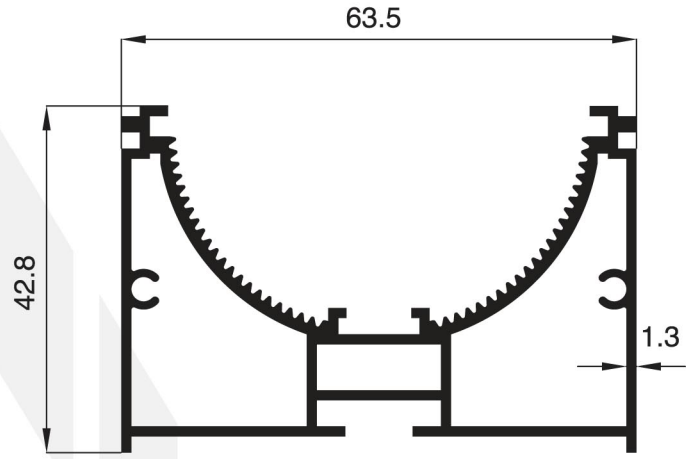

UZUNER
ALÜMİNYUM

AYDINLATMA PROFİLLERİ
LIGHTING PROFILES

**1299 - 0.380 Kg/m****1165 - 0.452 Kg/m****1164 - 0.371 Kg/m****1286 - 0.112 Kg/m****1287 - 0.175 Kg/m****2343 - 0.064 Kg/m****2406 - 0.269 Kg/m****2090 - 0.475 Kg/m****2101 - 0.655 Kg/m****2348 - 0.239 Kg/m****2465 - 0.342 Kg/m****2347 - 0.159 Kg/m**

**1805 - 0.301 Kg/m****1806 - 0.409 Kg/m****2181 - 0.934 Kg/m****2135 - 0.312 Kg/m****2182 - 0.236 Kg/m****2282 - 0.617 Kg/m**

**1284 - 0.648 Kg/m****1285 - 0.753 Kg/m****2267 - 1.180 Kg/m****2133 - 1.112 Kg/m****2281 - 1.166 Kg/m**

2358 - 0.715 Kg/m

2364 - 0.566 Kg/m

2393 - 0.702 Kg/m

2106 - 0.840 Kg/m

2300 - 0.881 Kg/m

2301 - 1.033 Kg/m

2134 - 1.006 Kg/m

2109 - 1.454 Kg/m

2441 - 1.300 Kg/m