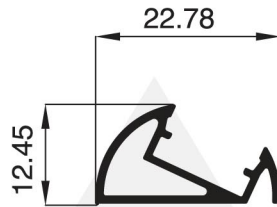

UZUNER
ALÜMİNYUM

AYDINLATMA PROFİLLERİ
LIGHTING PROFILES

**1299 - 0.380 Kg/m****1165 - 0.452 Kg/m****1164 - 0.371 Kg/m****1286 - 0.112 Kg/m****1287 - 0.175 Kg/m****2343 - 0.064 Kg/m****2406 - 0.269 Kg/m****2090 - 0.475 Kg/m****2101 - 0.655 Kg/m****2348 - 0.239 Kg/m****2465 - 0.342 Kg/m****2347 - 0.159 Kg/m**

**1805 - 0.301 Kg/m****1806 - 0.409 Kg/m****2181 - 0.934 Kg/m****2135 - 0.312 Kg/m****2182 - 0.236 Kg/m****2282 - 0.617 Kg/m**

**1284 - 0.648 Kg/m****1285 - 0.753 Kg/m****2267 - 1.180 Kg/m****2133 - 1.112 Kg/m****2281 - 1.166 Kg/m**