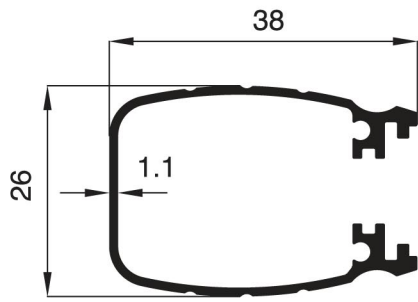

UZUNER
ALÜMİNYUM

AYDINLATMA PROFİLLERİ
LIGHTING PROFILES

**1299 - 0.380 Kg/m****1165 - 0.452 Kg/m****1164 - 0.371 Kg/m****1286 - 0.112 Kg/m****1287 - 0.175 Kg/m****2343 - 0.064 Kg/m****2406 - 0.269 Kg/m****2090 - 0.475 Kg/m****2101 - 0.655 Kg/m****2348 - 0.239 Kg/m****2465 - 0.342 Kg/m****2347 - 0.159 Kg/m**

**1805 - 0.301 Kg/m****1806 - 0.409 Kg/m****2181 - 0.934 Kg/m****2135 - 0.312 Kg/m****2182 - 0.236 Kg/m****2282 - 0.617 Kg/m**

**1284 - 0.648 Kg/m****1285 - 0.753 Kg/m****2267 - 1.180 Kg/m****2133 - 1.112 Kg/m****2281 - 1.166 Kg/m**

2358 - 0.715 Kg/m

2364 - 0.566 Kg/m

2393 - 0.702 Kg/m

2106 - 0.840 Kg/m

2300 - 0.881 Kg/m

2301 - 1.033 Kg/m

2134 - 1.006 Kg/m

2109 - 1.454 Kg/m