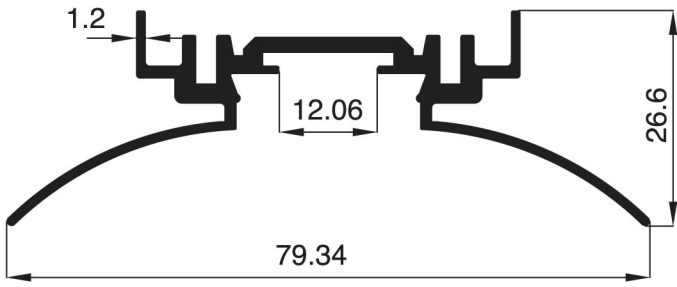

UZUNER
ALÜMİNYUM

AYDINLATMA PROFİLLERİ
LIGHTING PROFILES

**1299 - 0.380 Kg/m****1165 - 0.452 Kg/m****1164 - 0.371 Kg/m****1286 - 0.112 Kg/m****1287 - 0.175 Kg/m****2343 - 0.064 Kg/m****2406 - 0.269 Kg/m****2090 - 0.475 Kg/m****2101 - 0.655 Kg/m****2348 - 0.239 Kg/m****2465 - 0.342 Kg/m****2347 - 0.159 Kg/m**

**1805 - 0.301 Kg/m****1806 - 0.409 Kg/m****2181 - 0.934 Kg/m****2135 - 0.312 Kg/m****2182 - 0.236 Kg/m****2282 - 0.617 Kg/m**

**1284 - 0.648 Kg/m****1285 - 0.753 Kg/m****2267 - 1.180 Kg/m****2133 - 1.112 Kg/m****2281 - 1.166 Kg/m**

2358 - 0.715 Kg/m

2364 - 0.566 Kg/m

2393 - 0.702 Kg/m

2106 - 0.840 Kg/m

2300 - 0.881 Kg/m

2301 - 1.033 Kg/m

2134 - 1.006 Kg/m

2109 - 1.454 Kg/m