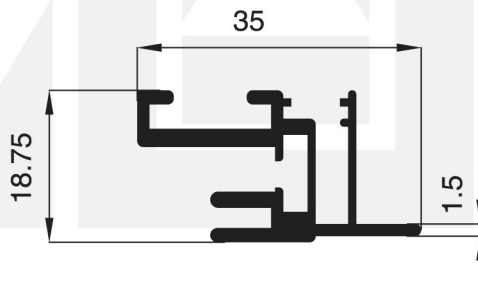

UZUNER
ALÜMİNYUM

AYDINLATMA PROFİLLERİ
LIGHTING PROFILES

**1299 - 0.380 Kg/m****1165 - 0.452 Kg/m****1164 - 0.371 Kg/m****1286 - 0.112 Kg/m****1287 - 0.175 Kg/m****2343 - 0.064 Kg/m****2406 - 0.269 Kg/m****2090 - 0.475 Kg/m****2101 - 0.655 Kg/m****2348 - 0.239 Kg/m****2465 - 0.342 Kg/m****2347 - 0.159 Kg/m**

**1805 - 0.301 Kg/m****1806 - 0.409 Kg/m****2181 - 0.934 Kg/m****2135 - 0.312 Kg/m****2182 - 0.236 Kg/m****2282 - 0.617 Kg/m**

**1284 - 0.648 Kg/m****1285 - 0.753 Kg/m****2267 - 1.180 Kg/m****2133 - 1.112 Kg/m****2281 - 1.166 Kg/m**

2358 - 0.715 Kg/m

2364 - 0.566 Kg/m

2393 - 0.702 Kg/m

2106 - 0.840 Kg/m

2300 - 0.881 Kg/m

2301 - 1.033 Kg/m

2134 - 1.006 Kg/m

2109 - 1.454 Kg/m