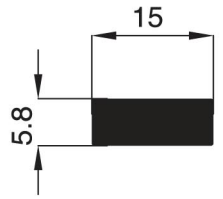

UZUNER
ALÜMİNYUM

AYDINLATMA PROFİLLERİ
LIGHTING PROFILES

**1299 - 0.380 Kg/m****1165 - 0.452 Kg/m****1164 - 0.371 Kg/m****1286 - 0.112 Kg/m****1287 - 0.175 Kg/m****2343 - 0.064 Kg/m****2406 - 0.269 Kg/m****2090 - 0.475 Kg/m****2101 - 0.655 Kg/m****2348 - 0.239 Kg/m****2465 - 0.342 Kg/m****2347 - 0.159 Kg/m**

**1805 - 0.301 Kg/m****1806 - 0.409 Kg/m****2181 - 0.934 Kg/m****2135 - 0.312 Kg/m****2182 - 0.236 Kg/m****2282 - 0.617 Kg/m**

**1284 - 0.648 Kg/m****1285 - 0.753 Kg/m****2267 - 1.180 Kg/m****2133 - 1.112 Kg/m****2281 - 1.166 Kg/m**

2358 - 0.715 Kg/m

2364 - 0.566 Kg/m

2393 - 0.702 Kg/m

2106 - 0.840 Kg/m

2300 - 0.881 Kg/m

2301 - 1.033 Kg/m

2134 - 1.006 Kg/m

2109 - 1.454 Kg/m