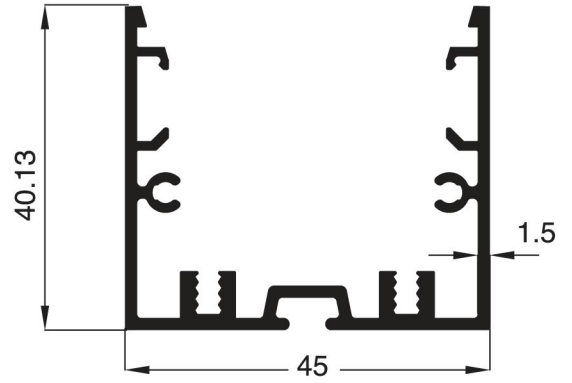

UZUNER
ALÜMİNYUM

AYDINLATMA PROFİLLERİ
LIGHTING PROFILES

**1299 - 0.380 Kg/m****1165 - 0.452 Kg/m****1164 - 0.371 Kg/m****1286 - 0.112 Kg/m****1287 - 0.175 Kg/m****2343 - 0.064 Kg/m****2406 - 0.269 Kg/m****2090 - 0.475 Kg/m****2101 - 0.655 Kg/m****2348 - 0.239 Kg/m****2465 - 0.342 Kg/m****2347 - 0.159 Kg/m**

**1805 - 0.301 Kg/m****1806 - 0.409 Kg/m****2181 - 0.934 Kg/m****2135 - 0.312 Kg/m****2182 - 0.236 Kg/m****2282 - 0.617 Kg/m**

**1284 - 0.648 Kg/m****1285 - 0.753 Kg/m****2267 - 1.180 Kg/m****2133 - 1.112 Kg/m****2281 - 1.166 Kg/m**

2358 - 0.715 Kg/m

2364 - 0.566 Kg/m

2393 - 0.702 Kg/m

2106 - 0.840 Kg/m

2300 - 0.881 Kg/m

2301 - 1.033 Kg/m

2134 - 1.006 Kg/m

2109 - 1.454 Kg/m

2441 - 1.300 Kg/m