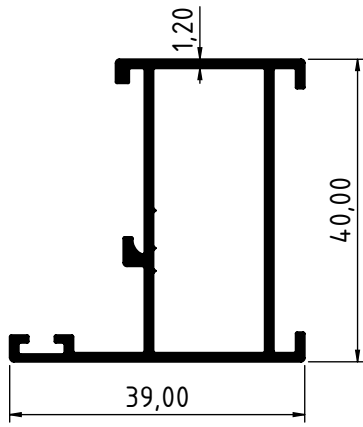

UZUNER
ALÜMİNYUM

Sürme Serisi

Sliding Series

4040 - 0.572 Kg/m

2355 - 0.480 Kg/m

2353 - 0.450 Kg/m

4044 - 0.599 Kg/m

4047 - 0.524 Kg/m

4049 - 0.602 Kg/m

4046 - 0.757 Kg/m

5668 - 0.158 Kg/m

4042 - 0.729 Kg/m

4039 - 0.786 Kg/m

4043 - 0.640 Kg/m

2354 - 0.738 Kg/m

4045 - 0.648 Kg/m

2356 - 0.537 Kg/m

6896 - 0.879 Kg/m

4181 - 0.361 Kg/m

6894 - 1.052 Kg/m

6895 - 1.258 Kg/m

4843 - 0.735 Kg/m

4842 - 0.954 Kg/m

6897 - 1.000 Kg/m

5016 - 0.345 Kg/m

4038 - 0.242 Kg/m

2357 - 0.174 Kg/m

5845 - 0.103 Kg/m