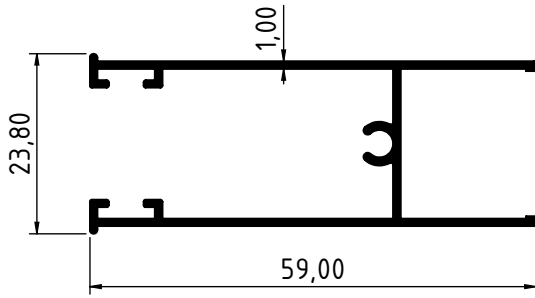

UZUNER
ALÜMİNYUM

Sürme Serisi

Sliding Series

4040 - 0.572 Kg/m

2355 - 0.480 Kg/m

2353 - 0.450 Kg/m

4044 - 0.599 Kg/m

4047 - 0.524 Kg/m

4049 - 0.602 Kg/m

4046 - 0.757 Kg/m

5668 - 0.158 Kg/m

4042 - 0.729 Kg/m

4039 - 0.786 Kg/m

4043 - 0.640 Kg/m

2354 - 0.738 Kg/m

4045 - 0.648 Kg/m

2356 - 0.537 Kg/m

6896 - 0.879 Kg/m

4181 - 0.361 Kg/m

6894 - 1.052 Kg/m

6895 - 1.258 Kg/m

4843 - 0.735 Kg/m

4842 - 0.954 Kg/m

6897 - 1.000 Kg/m

5016 - 0.345 Kg/m

4038 - 0.242 Kg/m

2357 - 0.174 Kg/m

5845 - 0.103 Kg/m