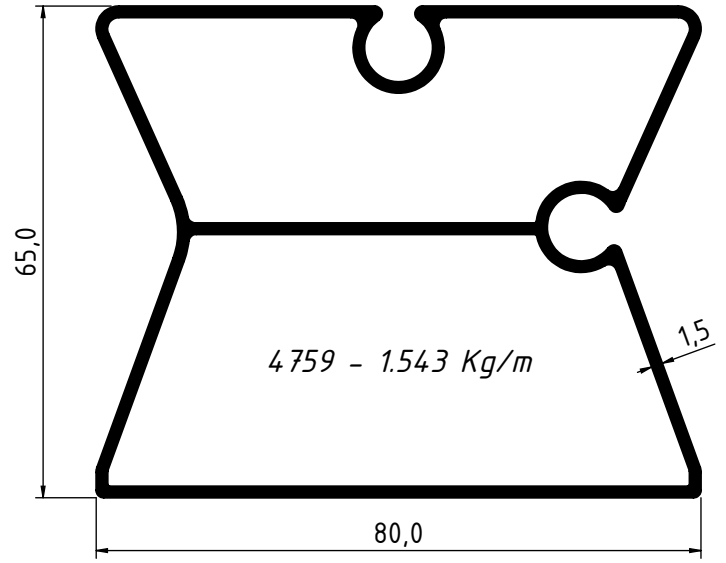

UZUNER
ALÜMİNYUM

Tente & Branda Profilleri
Awning & Tarpaulin Profiles

4.762 - 4.748 Kg/m

4755 - 4.533 Kg/m

4763 - 4.117 Kg/m

4817 - 2.796 Kg/m

4815 - 1.063 Kg/m

4814 - 2.036 Kg/m

4766 - 0.947 Kg/m

4765 - 1.287 Kg/m

4812 - 0.842 Kg/m

4768 - 1.297 Kg/m

4767 - 0.535 Kg/m

2418 - 1.079 Kg/m

1874 - 1.028 Kg/m

1895 - 0.320 Kg/m

1195 - 0.493 Kg/m

4764 - 0.199 Kg/m

2449 - 0.542 Kg/m

1874 - 1.030 Kg/m

1835 - 0.700 Kg/m

2448 - 0.644 Kg/m

2875 - 0.729 Kg/m

3358 - 0.564 Kg/m

3920 - 0.304 Kg/m

1820 - 0.935 Kg/m

1248 - 0.984 Kg/m

1251 - 1.089 Kg/m

1250 - 1.248 Kg/m

1249 - 0.816 Kg/m

1819 - 0.996 Kg/m

2480 - 0.046 Kg/m