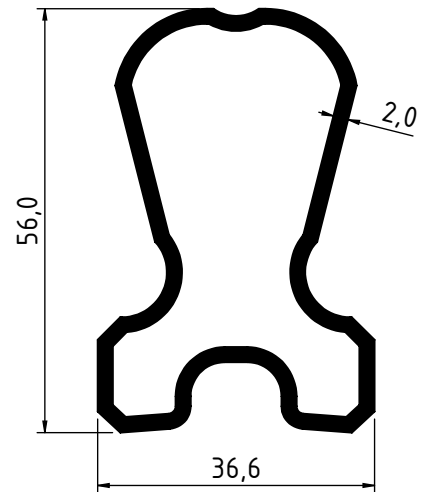

UZUNER
ALÜMİNYUM

Tente & Branda Profilleri
Awning & Tarpaulin Profiles

4.762 - 4.748 Kg/m

4755 - 4.533 Kg/m

4763 - 4.117 Kg/m

4817 - 2.796 Kg/m

4815 - 1.063 Kg/m

4814 - 2.036 Kg/m

4766 - 0.947 Kg/m

4765 - 1.287 Kg/m

4812 - 0.842 Kg/m

4768 - 1.297 Kg/m

4767 - 0.535 Kg/m

2418 - 1.079 Kg/m

1874 - 1.028 Kg/m

1895 - 0.320 Kg/m

1195 - 0.493 Kg/m

4764 - 0.199 Kg/m

2449 - 0.542 Kg/m

1874 - 1.030 Kg/m

1835 - 0.700 Kg/m

2448 - 0.644 Kg/m

2875 - 0.729 Kg/m

3358 - 0.564 Kg/m

3920 - 0.304 Kg/m

1820 - 0.935 Kg/m

1248 - 0.984 Kg/m

1251 - 1.089 Kg/m

1250 - 1.248 Kg/m

1249 - 0.816 Kg/m

1819 - 0.996 Kg/m

2480 - 0.046 Kg/m