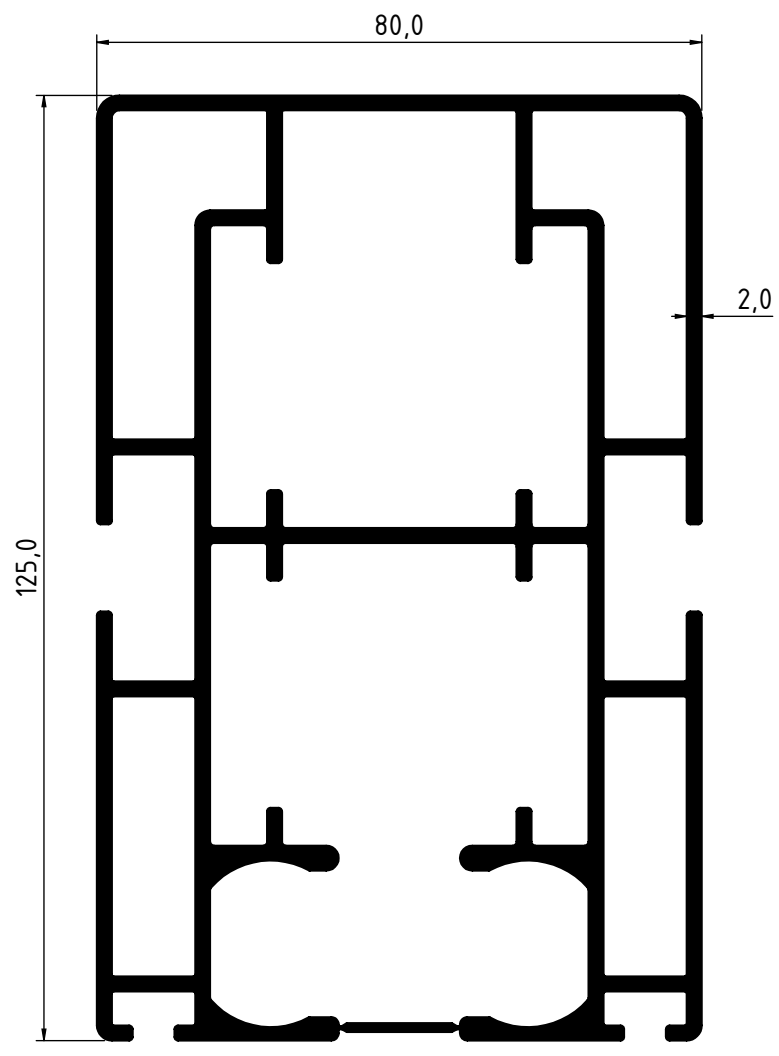

UZUNER
ALÜMİNYUM

Tente & Branda Profilleri
Awning & Tarpaulin Profiles

4.762 - 4.748 Kg/m

4755 - 4.533 Kg/m

4763 - 4.117 Kg/m

4817 - 2.796 Kg/m

4815 - 1.063 Kg/m

4814 - 2.036 Kg/m

4766 - 0.947 Kg/m

4765 - 1.287 Kg/m

4812 - 0.842 Kg/m

4768 - 1.297 Kg/m

4767 - 0.535 Kg/m

2418 - 1.079 Kg/m

1874 - 1.028 Kg/m

1895 - 0.320 Kg/m