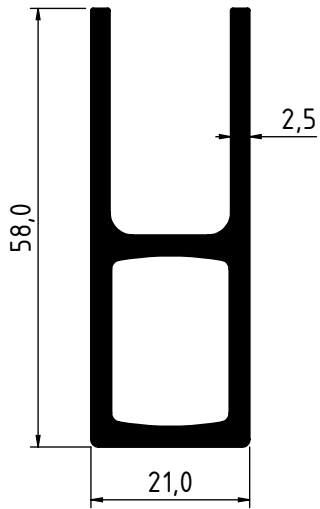

UZUNER
ALÜMİNYUM

Tente & Branda Profilleri
Awning & Tarpaulin Profiles

4.762 - 4.748 Kg/m

4755 - 4.533 Kg/m

4763 - 4.117 Kg/m

4817 - 2.796 Kg/m

4815 - 1.063 Kg/m

4814 - 2.036 Kg/m

4766 - 0.947 Kg/m

4765 - 1.287 Kg/m

4812 - 0.842 Kg/m

4768 - 1.297 Kg/m

4767 - 0.535 Kg/m

2418 - 1.079 Kg/m

1874 - 1.028 Kg/m

1895 - 0.320 Kg/m

1195 - 0.493 Kg/m

4764 - 0.199 Kg/m

2449 - 0.542 Kg/m

1874 - 1.030 Kg/m

1835 - 0.700 Kg/m

2448 - 0.644 Kg/m

2875 - 0.729 Kg/m

3358 - 0.564 Kg/m