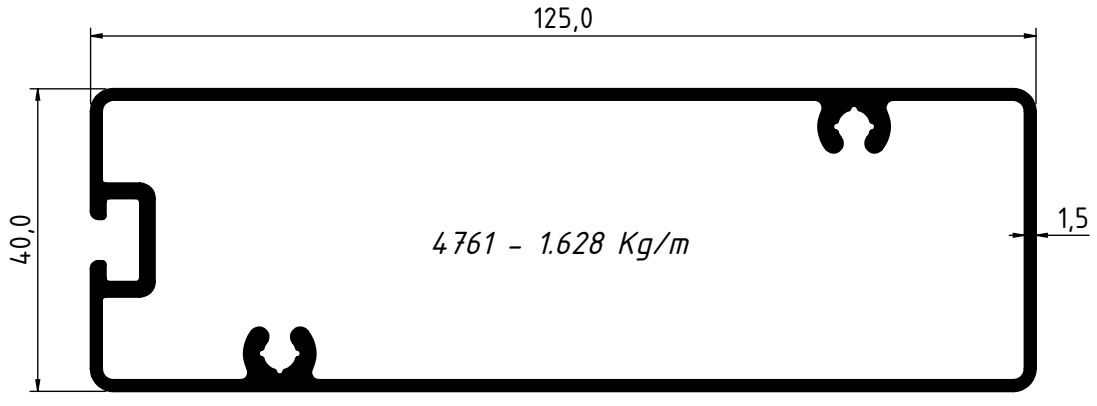

UZUNER
ALÜMİNYUM

Tente & Branda Profilleri
Awning & Tarpaulin Profiles

4.762 - 4.748 Kg/m

4755 - 4.533 Kg/m

4763 - 4.117 Kg/m

4817 - 2.796 Kg/m

4815 - 1.063 Kg/m

4814 - 2.036 Kg/m

4766 - 0.947 Kg/m

4765 - 1.287 Kg/m

4812 - 0.842 Kg/m

4768 - 1.297 Kg/m

4767 - 0.535 Kg/m

2418 - 1.079 Kg/m

1874 - 1.028 Kg/m

1895 - 0.320 Kg/m