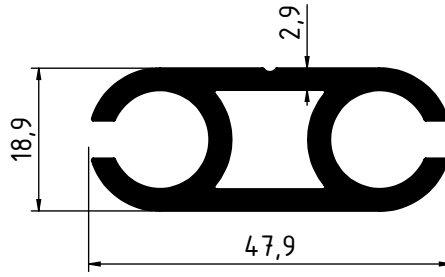

UZUNER
ALÜMİNYUM

Tente & Branda Profilleri
Awning & Tarpaulin Profiles

4.762 - 4.748 Kg/m

4755 - 4.533 Kg/m

4763 - 4.117 Kg/m

4817 - 2.796 Kg/m

4815 - 1.063 Kg/m

4814 - 2.036 Kg/m

4766 - 0.947 Kg/m

4765 - 1.287 Kg/m

4812 - 0.842 Kg/m

4768 - 1.297 Kg/m

4767 - 0.535 Kg/m

2418 - 1.079 Kg/m

1874 - 1.028 Kg/m

1895 - 0.320 Kg/m

1195 - 0.493 Kg/m

4764 - 0.199 Kg/m

2449 - 0.542 Kg/m

1874 - 1.030 Kg/m

1835 - 0.700 Kg/m

2448 - 0.644 Kg/m

2875 - 0.729 Kg/m

3358 - 0.564 Kg/m