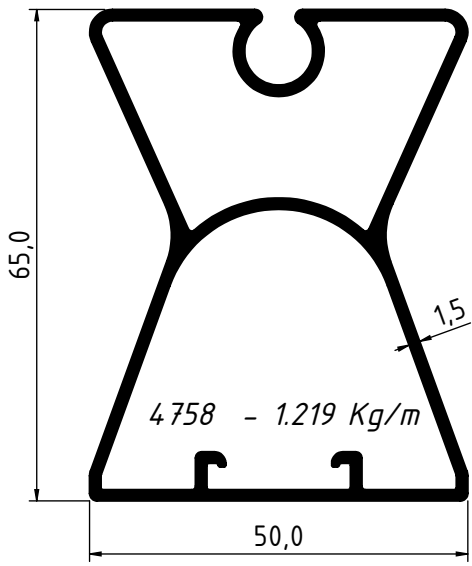

UZUNER
ALÜMİNYUM

Tente & Branda Profilleri
Awning & Tarpaulin Profiles

4.762 - 4.748 Kg/m

4755 - 4.533 Kg/m

4763 - 4.117 Kg/m

4817 - 2.796 Kg/m

4815 - 1.063 Kg/m

4814 - 2.036 Kg/m

4766 - 0.947 Kg/m

4765 - 1.287 Kg/m

4812 - 0.842 Kg/m

4768 - 1.297 Kg/m

4767 - 0.535 Kg/m

2418 - 1.079 Kg/m

1874 - 1.028 Kg/m

1895 - 0.320 Kg/m

1195 - 0.493 Kg/m

4764 - 0.199 Kg/m

2449 - 0.542 Kg/m

1874 - 1.030 Kg/m

1835 - 0.700 Kg/m

2448 - 0.644 Kg/m

2875 - 0.729 Kg/m

3358 - 0.564 Kg/m

3920 - 0.304 Kg/m

1820 - 0.935 Kg/m

1248 - 0.984 Kg/m

1251 - 1.089 Kg/m

1250 - 1.248 Kg/m

1249 - 0.816 Kg/m

1819 - 0.996 Kg/m

2480 - 0.046 Kg/m