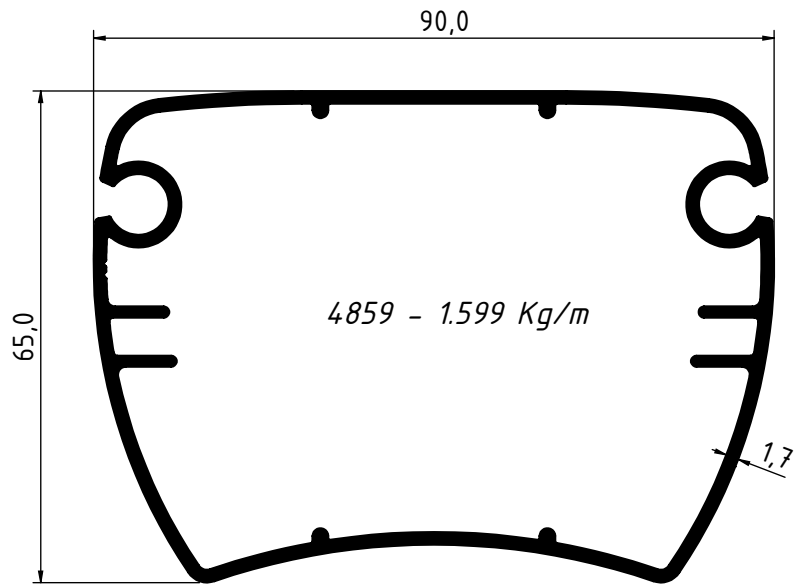

UZUNER
ALÜMİNYUM

Tente & Branda Profilleri
Awning & Tarpaulin Profiles

4.762 - 4.748 Kg/m

4755 - 4.533 Kg/m

4763 - 4.117 Kg/m

4817 - 2.796 Kg/m

4815 - 1.063 Kg/m

4814 - 2.036 Kg/m

4766 - 0.947 Kg/m

4765 - 1.287 Kg/m

4812 - 0.842 Kg/m

4768 - 1.297 Kg/m

4767 - 0.535 Kg/m

2418 - 1.079 Kg/m

1874 - 1.028 Kg/m

1895 - 0.320 Kg/m

1195 - 0.493 Kg/m

4764 - 0.199 Kg/m

2449 - 0.542 Kg/m

1874 - 1.030 Kg/m

1835 - 0.700 Kg/m

2448 - 0.644 Kg/m

2875 - 0.729 Kg/m

3358 - 0.564 Kg/m

3920 - 0.304 Kg/m

1820 - 0.935 Kg/m

1248 - 0.984 Kg/m

1251 - 1.089 Kg/m

1250 - 1.248 Kg/m

1249 - 0.816 Kg/m

1819 - 0.996 Kg/m

2480 - 0.046 Kg/m