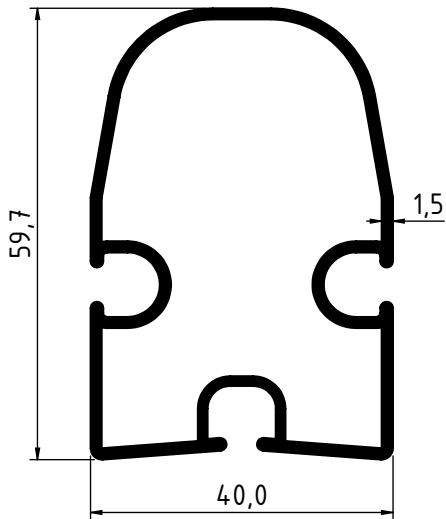

UZUNER
ALÜMİNYUM

Tente & Branda Profilleri
Awning & Tarpaulin Profiles

4.762 - 4.748 Kg/m

4755 - 4.533 Kg/m

4763 - 4.117 Kg/m

4817 - 2.796 Kg/m

4815 - 1.063 Kg/m

4814 - 2.036 Kg/m

4766 - 0.947 Kg/m

4765 - 1.287 Kg/m

4812 - 0.842 Kg/m

4768 - 1.297 Kg/m

4767 - 0.535 Kg/m

2418 - 1.079 Kg/m

1874 - 1.028 Kg/m

1895 - 0.320 Kg/m