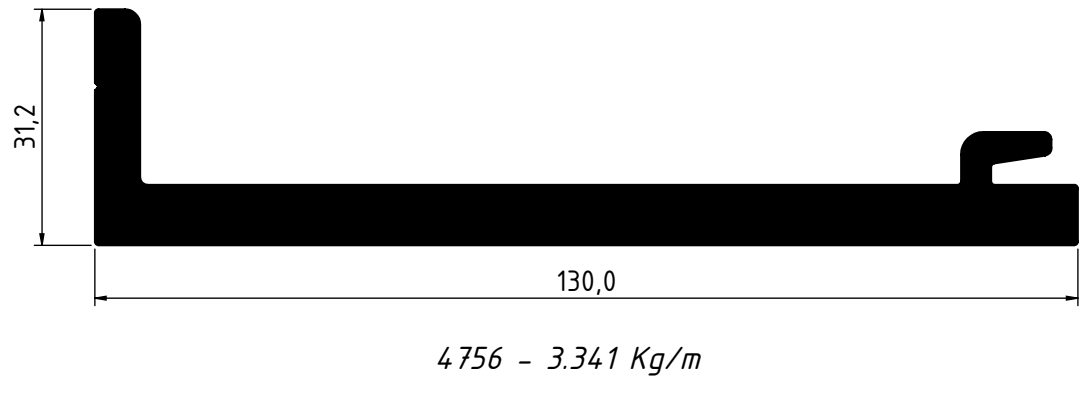

UZUNER
ALÜMİNYUM

Tente & Branda Profilleri
Awning & Tarpaulin Profiles

4.762 - 4.748 Kg/m

4755 - 4.533 Kg/m

4763 - 4.117 Kg/m

4817 - 2.796 Kg/m

4815 - 1.063 Kg/m

4814 - 2.036 Kg/m

4766 - 0.947 Kg/m

4765 - 1.287 Kg/m

4812 - 0.842 Kg/m

4768 - 1.297 Kg/m

4767 - 0.535 Kg/m

2418 - 1.079 Kg/m

1874 - 1.028 Kg/m

1895 - 0.320 Kg/m