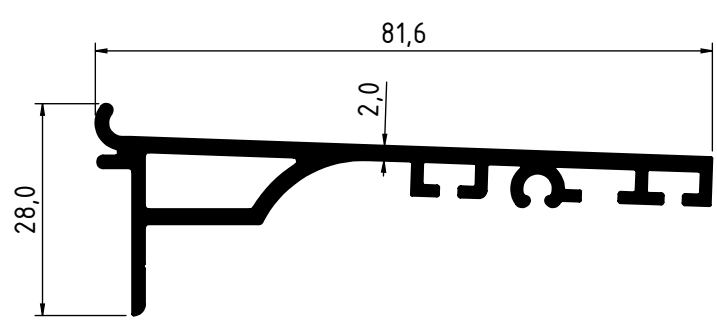

UZUNER
ALÜMİNYUM

Tente & Branda Profilleri
Awning & Tarpaulin Profiles

4.762 - 4.748 Kg/m

4755 - 4.533 Kg/m

4763 - 4.117 Kg/m

4817 - 2.796 Kg/m

4815 - 1.063 Kg/m

4814 - 2.036 Kg/m

4766 - 0.947 Kg/m

4765 - 1.287 Kg/m

4812 - 0.842 Kg/m

4768 - 1.297 Kg/m

4767 - 0.535 Kg/m

2418 - 1.079 Kg/m

1874 - 1.028 Kg/m

1895 - 0.320 Kg/m