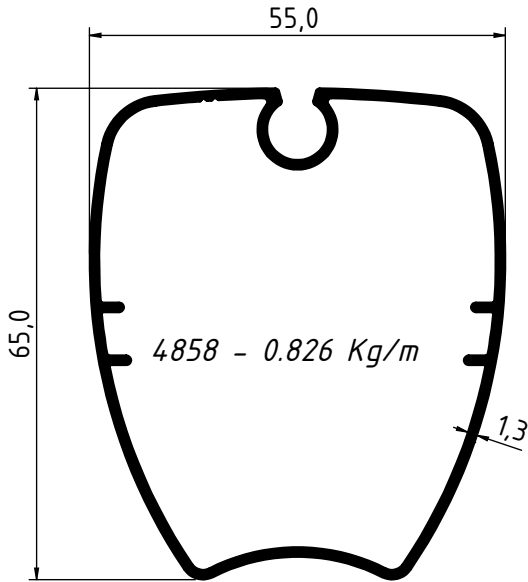

UZUNER
ALÜMİNYUM

Tente & Branda Profilleri
Awning & Tarpaulin Profiles

4.762 - 4.748 Kg/m

4755 - 4.533 Kg/m

4763 - 4.117 Kg/m

4817 - 2.796 Kg/m

4815 - 1.063 Kg/m

4814 - 2.036 Kg/m

4766 - 0.947 Kg/m

4765 - 1.287 Kg/m

4812 - 0.842 Kg/m

4768 - 1.297 Kg/m

4767 - 0.535 Kg/m

2418 - 1.079 Kg/m

1874 - 1.028 Kg/m

1895 - 0.320 Kg/m

1195 - 0.493 Kg/m

4764 - 0.199 Kg/m

2449 - 0.542 Kg/m

1874 - 1.030 Kg/m

1835 - 0.700 Kg/m

2448 - 0.644 Kg/m

2875 - 0.729 Kg/m

3358 - 0.564 Kg/m

3920 - 0.304 Kg/m

1820 - 0.935 Kg/m

1248 - 0.984 Kg/m

1251 - 1.089 Kg/m

1250 - 1.248 Kg/m

1249 - 0.816 Kg/m

1819 - 0.996 Kg/m

2480 - 0.046 Kg/m