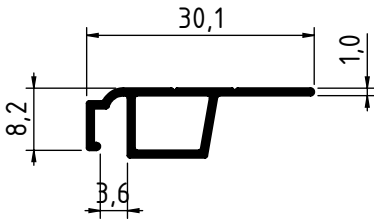

Sineklik & Stor Perde Profilleri
Fly Screen & Roller Blind Profiles

1959 - 0.435 Kg/m

1957 - 0.418 Kg/m

1958 - 0.448 Kg/m

2110 - 0.416 Kg/m

2111 - 0.359 Kg/m

2947 - 0.229 Kg/m

2497 - 0.381 Kg/m

2948 - 0.277 Kg/m

2496 - 0.256 Kg/m

753 - 0.168 Kg/m

752 - 0.149 Kg/m

3708 - 0.222 Kg/m

750 - 0.168 Kg/m

757 - 0.222 Kg/m

751 - 0.142 Kg/m

1824 - 0.410 Kg/m

1825 - 0.326 Kg/m

2032 - 0.373 Kg/m

756 - 0.369 Kg/m

2033 - 0.245 Kg/m

2222 - 0.238 Kg/m

2224 - 0.259 Kg/m

2221 - 0.290 Kg/m