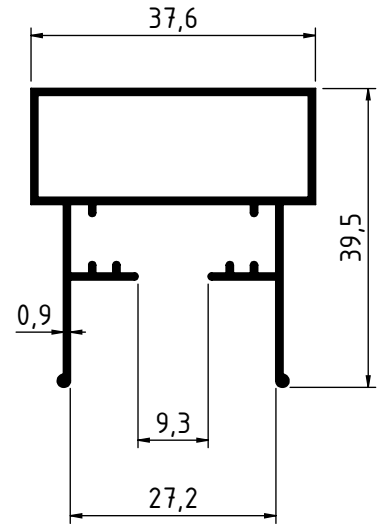

Sineklik & Stor Perde Profilleri
Fly Screen & Roller Blind Profiles

1959 - 0.435 Kg/m

1957 - 0.418 Kg/m

1958 - 0.448 Kg/m

2110 - 0.416 Kg/m

2111 - 0.359 Kg/m

2947 - 0.229 Kg/m

2497 - 0.381 Kg/m

2948 - 0.277 Kg/m

2496 - 0.256 Kg/m

753 - 0.168 Kg/m

752 - 0.149 Kg/m

3708 - 0.222 Kg/m

750 - 0.168 Kg/m

757 - 0.222 Kg/m

751 - 0.142 Kg/m

1824 - 0.410 Kg/m

1825 - 0.326 Kg/m

2032 - 0.373 Kg/m

756 - 0.369 Kg/m

2033 - 0.245 Kg/m

2222 - 0.238 Kg/m

2224 - 0.259 Kg/m

2221 - 0.290 Kg/m