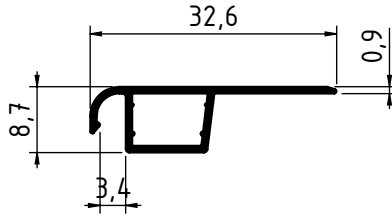

Sineklik & Stor Perde Profilleri
Fly Screen & Roller Blind Profiles

1959 - 0.435 Kg/m

1957 - 0.418 Kg/m

1958 - 0.448 Kg/m

2110 - 0.416 Kg/m

2111 - 0.359 Kg/m

2947 - 0.229 Kg/m

2497 - 0.381 Kg/m

2948 - 0.277 Kg/m

2496 - 0.256 Kg/m

753 - 0.168 Kg/m

752 - 0.149 Kg/m

3708 - 0.222 Kg/m

750 - 0.168 Kg/m

757 - 0.222 Kg/m

751 - 0.142 Kg/m

1824 - 0.410 Kg/m

1825 - 0.326 Kg/m

2032 - 0.373 Kg/m

756 - 0.369 Kg/m

2033 - 0.245 Kg/m

2222 - 0.238 Kg/m

2224 - 0.259 Kg/m

2221 - 0.290 Kg/m