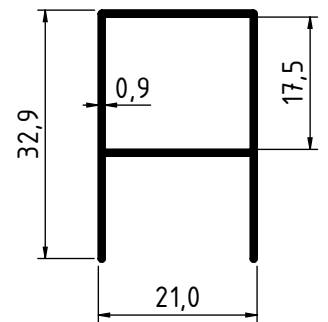

Sineklik & Stor Perde Profilleri
Fly Screen & Roller Blind Profiles

1959 - 0.435 Kg/m

1957 - 0.418 Kg/m

1958 - 0.448 Kg/m

2110 - 0.416 Kg/m

2111 - 0.359 Kg/m

2947 - 0.229 Kg/m

2497 - 0.381 Kg/m

2948 - 0.277 Kg/m

2496 - 0.256 Kg/m

753 - 0.168 Kg/m

752 - 0.149 Kg/m

3708 - 0.222 Kg/m

750 - 0.168 Kg/m

757 - 0.222 Kg/m

751 - 0.142 Kg/m