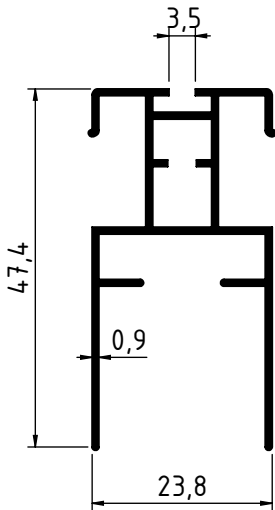

Sineklik & Stor Perde Profilleri
Fly Screen & Roller Blind Profiles

1959 - 0.435 Kg/m

1957 - 0.418 Kg/m

1958 - 0.448 Kg/m

2110 - 0.416 Kg/m

2111 - 0.359 Kg/m

2947 - 0.229 Kg/m

2497 - 0.381 Kg/m

2948 - 0.277 Kg/m

2496 - 0.256 Kg/m

753 - 0.168 Kg/m

752 - 0.149 Kg/m

3708 - 0.222 Kg/m

750 - 0.168 Kg/m

757 - 0.222 Kg/m

751 - 0.142 Kg/m

1824 - 0.410 Kg/m

1825 - 0.326 Kg/m

2032 - 0.373 Kg/m

756 - 0.369 Kg/m

2033 - 0.245 Kg/m

2222 - 0.238 Kg/m

2224 - 0.259 Kg/m

2221 - 0.290 Kg/m