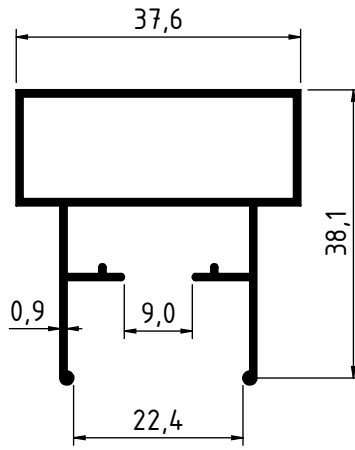

Sineklik & Stor Perde Profilleri
Fly Screen & Roller Blind Profiles

1959 - 0.435 Kg/m

1957 - 0.418 Kg/m

1958 - 0.448 Kg/m

2110 - 0.416 Kg/m

2111 - 0.359 Kg/m

2947 - 0.229 Kg/m

2497 - 0.381 Kg/m

2948 - 0.277 Kg/m

2496 - 0.256 Kg/m

753 - 0.168 Kg/m

752 - 0.149 Kg/m

3708 - 0.222 Kg/m

750 - 0.168 Kg/m

757 - 0.222 Kg/m

751 - 0.142 Kg/m

1824 - 0.410 Kg/m

1825 - 0.326 Kg/m

2032 - 0.373 Kg/m

756 - 0.369 Kg/m

2033 - 0.245 Kg/m

2222 - 0.238 Kg/m

2224 - 0.259 Kg/m

2221 - 0.290 Kg/m