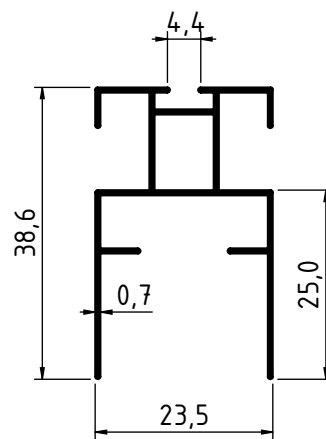

Sineklik & Stor Perde Profilleri
Fly Screen & Roller Blind Profiles

1959 - 0.435 Kg/m

1957 - 0.418 Kg/m

1958 - 0.448 Kg/m

2110 - 0.416 Kg/m

2111 - 0.359 Kg/m

2947 - 0.229 Kg/m

2497 - 0.381 Kg/m

2948 - 0.277 Kg/m

2496 - 0.256 Kg/m

753 - 0.168 Kg/m

752 - 0.149 Kg/m

3708 - 0.222 Kg/m

750 - 0.168 Kg/m

757 - 0.222 Kg/m

751 - 0.142 Kg/m

1824 - 0.410 Kg/m

1825 - 0.326 Kg/m

2032 - 0.373 Kg/m

756 - 0.369 Kg/m

2033 - 0.245 Kg/m

2222 - 0.238 Kg/m

2224 - 0.259 Kg/m

2221 - 0.290 Kg/m

2800 - 0.174 Kg/m

2223 - 0.194 Kg/m