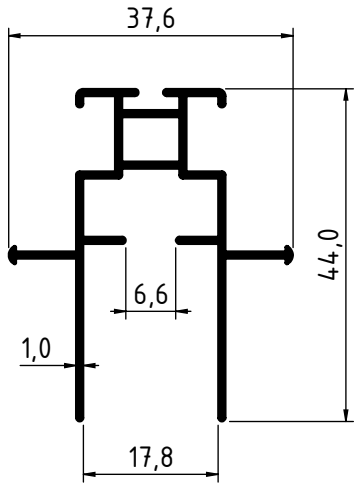

Sineklik & Stor Perde Profilleri
Fly Screen & Roller Blind Profiles

1959 - 0.435 Kg/m

1957 - 0.418 Kg/m

1958 - 0.448 Kg/m

2110 - 0.416 Kg/m

2111 - 0.359 Kg/m

2947 - 0.229 Kg/m

2497 - 0.381 Kg/m

2948 - 0.277 Kg/m

2496 - 0.256 Kg/m

753 - 0.168 Kg/m

752 - 0.149 Kg/m

3708 - 0.222 Kg/m

750 - 0.168 Kg/m

757 - 0.222 Kg/m

751 - 0.142 Kg/m