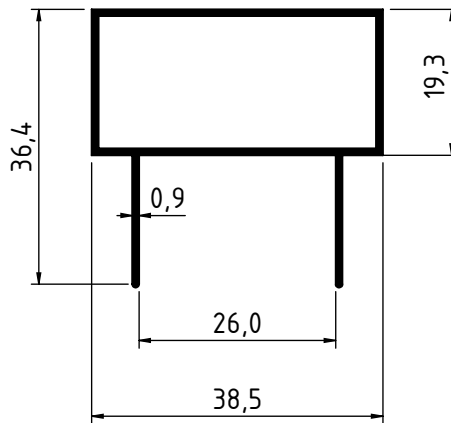

Sineklik & Stor Perde Profilleri
Fly Screen & Roller Blind Profiles

1959 - 0.435 Kg/m

1957 - 0.418 Kg/m

1958 - 0.448 Kg/m

2110 - 0.416 Kg/m

2111 - 0.359 Kg/m

2947 - 0.229 Kg/m

2497 - 0.381 Kg/m

2948 - 0.277 Kg/m

2496 - 0.256 Kg/m

753 - 0.168 Kg/m

752 - 0.149 Kg/m

3708 - 0.222 Kg/m

750 - 0.168 Kg/m

757 - 0.222 Kg/m

751 - 0.142 Kg/m

1824 - 0.410 Kg/m

1825 - 0.326 Kg/m

2032 - 0.373 Kg/m

756 - 0.369 Kg/m

2033 - 0.245 Kg/m

2222 - 0.238 Kg/m

2224 - 0.259 Kg/m

2221 - 0.290 Kg/m