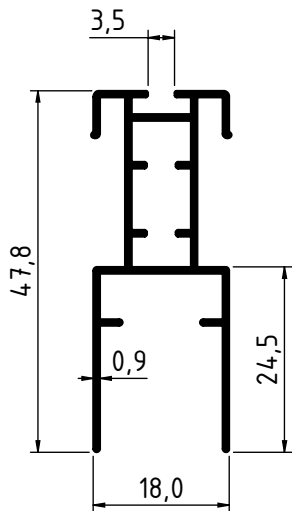

Sineklik & Stor Perde Profilleri
Fly Screen & Roller Blind Profiles

1959 - 0.435 Kg/m

1957 - 0.418 Kg/m

1958 - 0.448 Kg/m

2110 - 0.416 Kg/m

2111 - 0.359 Kg/m

2947 - 0.229 Kg/m

2497 - 0.381 Kg/m

2948 - 0.277 Kg/m

2496 - 0.256 Kg/m

753 - 0.168 Kg/m

752 - 0.149 Kg/m

3708 - 0.222 Kg/m

750 - 0.168 Kg/m

757 - 0.222 Kg/m

751 - 0.142 Kg/m

1824 - 0.410 Kg/m

1825 - 0.326 Kg/m

2032 - 0.373 Kg/m

756 - 0.369 Kg/m

2033 - 0.245 Kg/m

2222 - 0.238 Kg/m

2224 - 0.259 Kg/m

2221 - 0.290 Kg/m

2800 - 0.174 Kg/m

2223 - 0.194 Kg/m