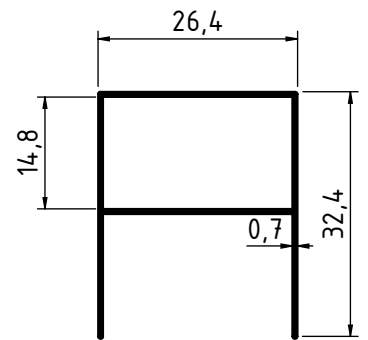

Sineklik & Stor Perde Profilleri
Fly Screen & Roller Blind Profiles

1959 - 0.435 Kg/m

1957 - 0.418 Kg/m

1958 - 0.448 Kg/m

2110 - 0.416 Kg/m

2111 - 0.359 Kg/m

2947 - 0.229 Kg/m

2497 - 0.381 Kg/m

2948 - 0.277 Kg/m

2496 - 0.256 Kg/m

753 - 0.168 Kg/m

752 - 0.149 Kg/m

3708 - 0.222 Kg/m

750 - 0.168 Kg/m

757 - 0.222 Kg/m

751 - 0.142 Kg/m

1824 - 0.410 Kg/m

1825 - 0.326 Kg/m

2032 - 0.373 Kg/m

756 - 0.369 Kg/m

2033 - 0.245 Kg/m

2222 - 0.238 Kg/m

2224 - 0.259 Kg/m

2221 - 0.290 Kg/m