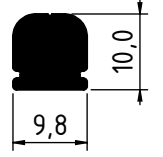

3821 - 5.864 Kg/m

3346 - 2.163 Kg/m

Mobilya Kulp Profilleri
Furniture Handle Profiles

3845 - 0.163 Kg/m

2600 - 0.174 Kg/m

4048 - 0.260 Kg/m

3725 - 0.249 Kg/m

2593 - 0.320 Kg/m