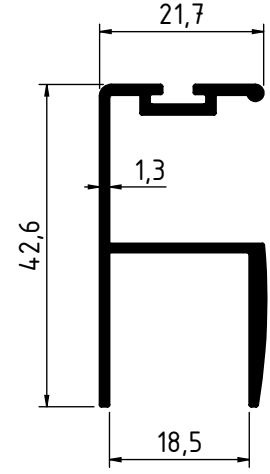

3120 - 0.461 Kg/m