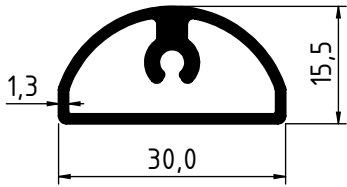

3478 - 0.360 Kg/m