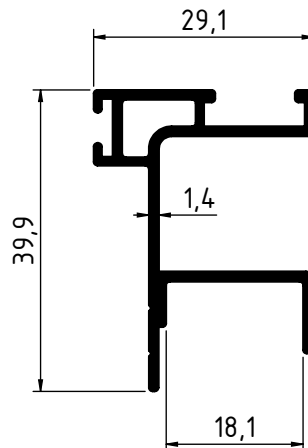

3355 - 0.276 Kg/m

3840 - 0.265 Kg/m

3456 - 0.271 Kg/m

2959 - 0.266 Kg/m

3116 - 0.244 Kg/m

2955 - 0.252 Kg/m