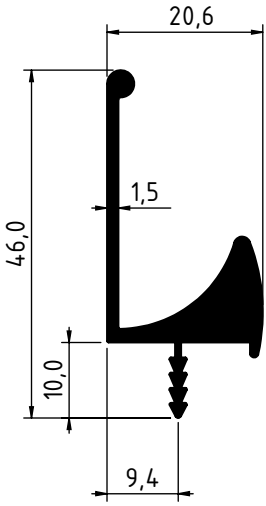

1873 - 0.665 Kg/m

3017 - 0.564 Kg/m

2283 - 0.723 Kg/m

3002 - 0.824 Kg/m

2005 - 0.780 Kg/m

1216 - 0.860 Kg/m

2557 - 0.555 Kg/m

1983 - 0.660 Kg/m

2388 - 0.231 Kg/m

3417 - 0,404 Kg/m

3989 - 0.482 Kg/m

3089 - 0.946 Kg/m

1059 - 0.268 Kg/m

1867 - 0.276 Kg/m

1116 - 0.233 Kg/m

2547 - 0.554 Kg/m

1062 - 0.091 Kg/m

2169 - 0.911 Kg/m

1190 - 0.871 Kg/m

3909 - 0.301 Kg/m

2625 - 0.282 Kg/m

2164 - 0.542 Kg/m

UZUNER
ALÜMİNYUM

Mobilya Dekoratif Kulp Profilleri
Furniture Decorative Handle Profiles

1822 - 0.530 Kg/m

2094 - 0.504 Kg/m

2602 - 0.358 Kg/m

2660 - 0.446 Kg/m

3921 - 0.448 Kg/m

3986 - 0.309 Kg/m

4233 - 0.377 Kg/m

3117 - 0.431 Kg/m