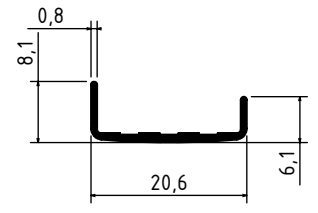

2642 - 0.080 Kg/m