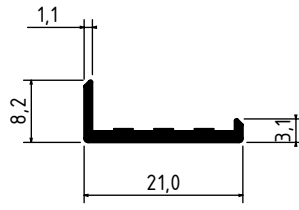

3114 - 0.117 Kg/m