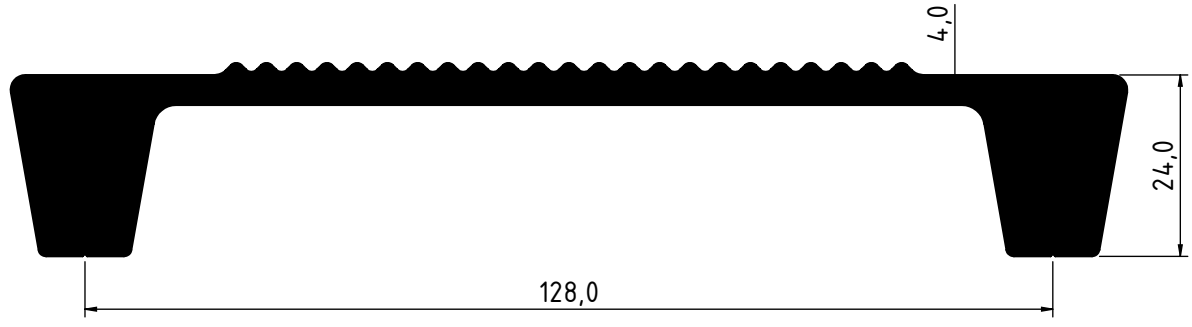

4179 - 3.353 Kg/m

4180 - 3.965 Kg/m

4182 - 4.399 Kg/m