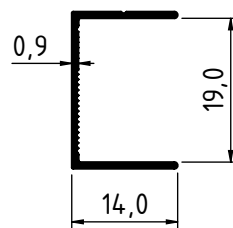

3225 - 0.157 Kg/m

2650 - 0.160 Kg/m

1235 - 0.248 Kg/m

1128 - 0.228 Kg/m

1236 - 0.252 Kg/m

1224 - 0.269 Kg/m

2679 - 0.265 Kg/m

1221 - 0.279 Kg/m

1910 - 0.317 Kg/m