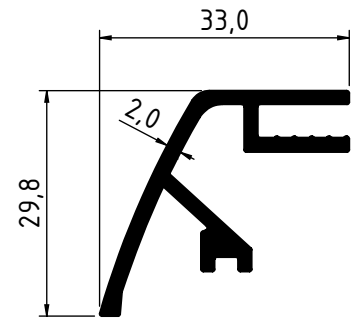

3962 - 0.486 Kg/m