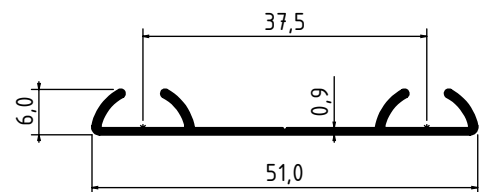

1120 - 0.219 Kg/m

1121 - 0.210 Kg/m

2010 - 0.185 Kg/m

3164 - 0.193 Kg/m

1869 - 0.230 Kg/m

2009 - 0.170 Kg/m