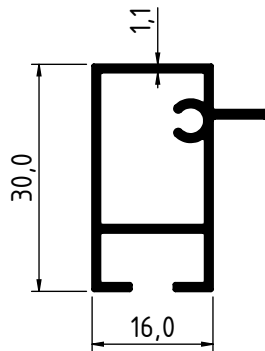

3804 - 0.297 Kg/m

3805 - 0.397 Kg/m