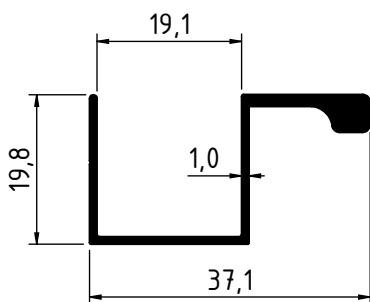

3225 - 0.157 Kg/m

2650 - 0.160 Kg/m

1235 - 0.248 Kg/m

1128 - 0.228 Kg/m

1236 - 0.252 Kg/m

1224 - 0.269 Kg/m

2679 - 0.265 Kg/m

1221 - 0.279 Kg/m

1910 - 0.317 Kg/m