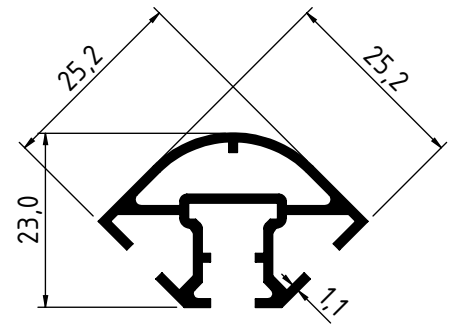

3805 - 0.397 Kg/m