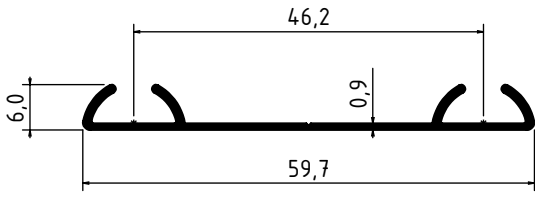

2197 - 0.406 Kg/m

2581 - 0.500 Kg/m

UZUNER
ALÜMİNYUM

Mobilya Alt Ray Profilleri
Furniture Bottom Rail Profiles

1120 - 0.219 Kg/m

1121 - 0.210 Kg/m

2010 - 0.185 Kg/m

3164 - 0.193 Kg/m