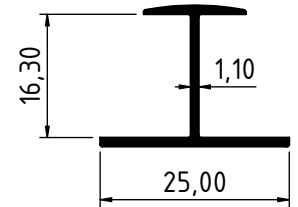

3011 - 0.169 Kg/m