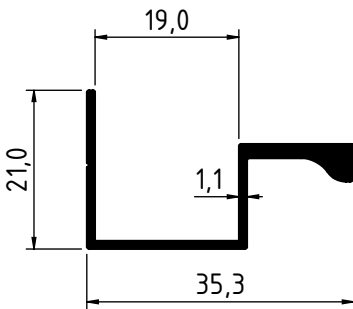

Mobilya (Boy) Kulp Profilleri C-Ç
C-Ç Furniture Handle Profiles

3225 - 0.157 Kg/m

2650 - 0.160 Kg/m

1235 - 0.248 Kg/m

1128 - 0.228 Kg/m

1236 - 0.252 Kg/m

1224 - 0.269 Kg/m

2679 - 0.265 Kg/m