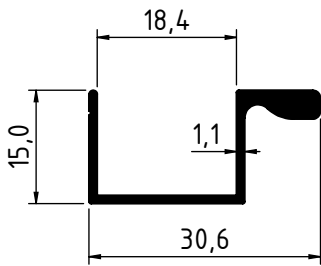

Mobilya (Boy) Kulp Profilleri C-Ç
C-Ç Furniture Handle Profiles

3225 - 0.157 Kg/m

2650 - 0.160 Kg/m

1235 - 0.248 Kg/m

1128 - 0.228 Kg/m

1236 - 0.252 Kg/m

1224 - 0.269 Kg/m

2679 - 0.265 Kg/m