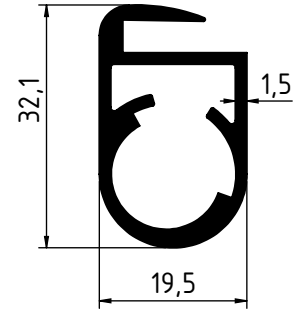

1220 - 0.636 Kg/m

1262 - 0.192 Kg/m

2079 - 0.205 Kg/m

UZUNER
ALÜMİNYUM

Mobilya Fırın Kulp Profilleri
Furniture Oven Handle Profiles

3804 - 0.297 Kg/m

2272 - 0.533 Kg/m

1042 - 0.530 Kg/m