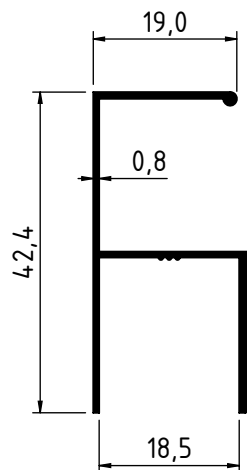

3086 - 0.266 Kg/m

3010 - 0.239 Kg/m

1252 - 0.325 Kg/m

2646 - 0.215 Kg/m

2095 - 0.305 Kg/m

1126 - 0.337 Kg/m