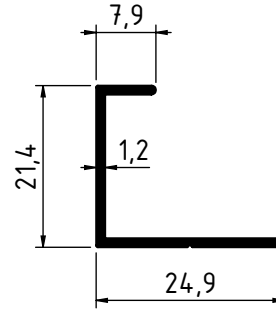

2206 - 0.168 Kg/m