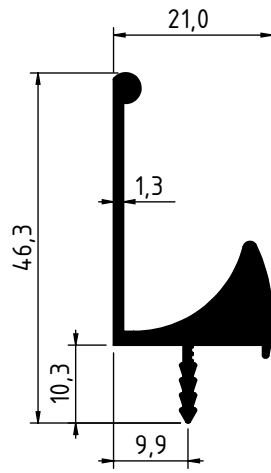

2094 - 0.504 Kg/m