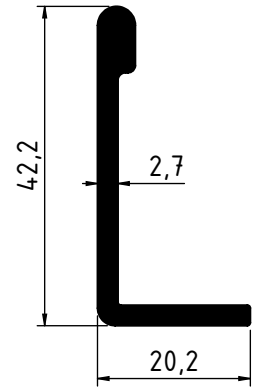

3158 - 0.263 Kg/m

2949 - 0.299 Kg/m

3103 - 0.437 Kg/m

UZUNER
ALÜMİNYUM

Mobilya (Boy) Kulp Profilleri L
L Furniture Handle Profiles

2900 - 0.282 Kg/m

3836 - 0.464 Kg/m

3079 - 0.483 Kg/m