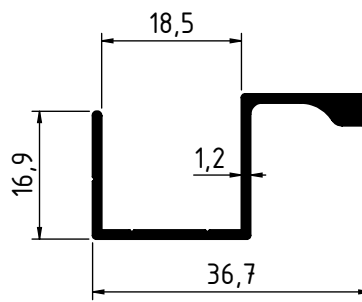

Mobilya (Boy) Kulp Profilleri C-Ç
C-Ç Furniture Handle Profiles

3225 - 0.157 Kg/m

2650 - 0.160 Kg/m

1235 - 0.248 Kg/m

1128 - 0.228 Kg/m

1236 - 0.252 Kg/m

1224 - 0.269 Kg/m

2679 - 0.265 Kg/m