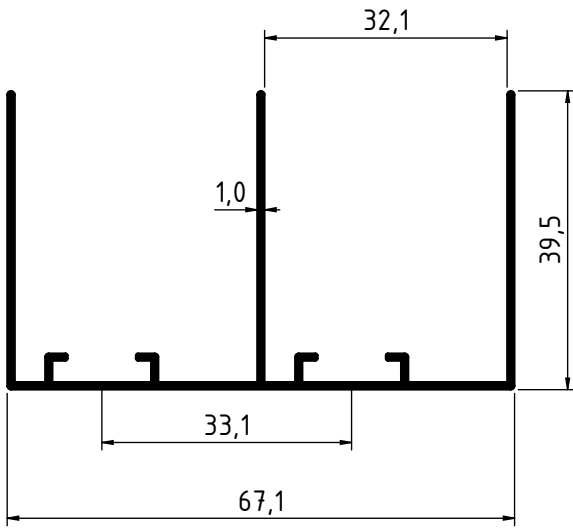

UZUNER
ALÜMİNYUM

Mobilya Üst Ray Profilleri
Furniture Top Rail Profiles

2645 - 0.555 Kg/m

2509 - 0.664 Kg/m

2551 - 0.573 Kg/m

1187 - 0.837 Kg/m

1217 - 0.818 Kg/m

2163 - 0.815 Kg/m