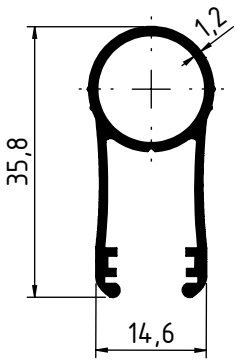

1220 - 0.636 Kg/m

1262 - 0.192 Kg/m

2079 - 0.205 Kg/m

UZUNER
ALÜMİNYUM

Mobilya Fırın Kulp Profilleri
Furniture Oven Handle Profiles

3804 - 0.297 Kg/m

2272 - 0.533 Kg/m

1042 - 0.530 Kg/m