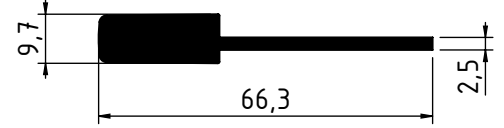

3459 - 0.588 Kg/m

3081 - 0.724 Kg/m

3200 - 0.902 Kg/m

3969 - 3.642 Kg/m

3849 - 3.664 Kg/m

4109 - 1.078 Kg/m