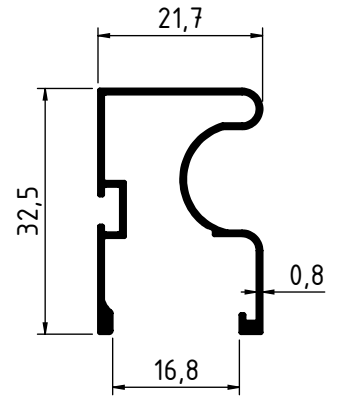

2955 - 0.252 Kg/m