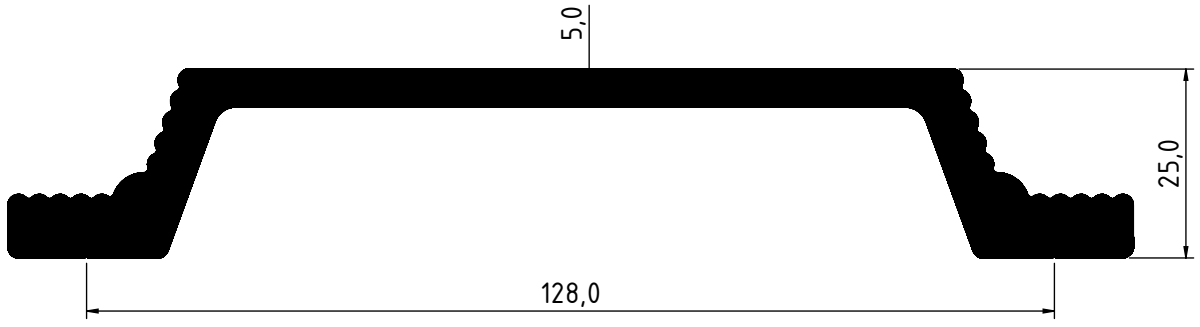

3847 - 0.325 Kg/m

3823 - 0.336 Kg/m