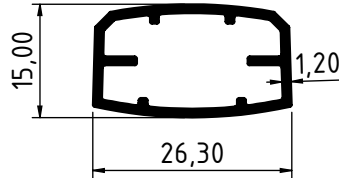

4337 - 0.291 Kg/m

3994 - 0.296 Kg/m

3991 - 0.291 Kg/m

3990 - 0.323 Kg/m

3944 - 0.287 Kg/m

3694 - 0.331 Kg/m

3945 - 0.370 Kg/m

4271 - 0.280 Kg/m

1045 - 0.258 Kg/m