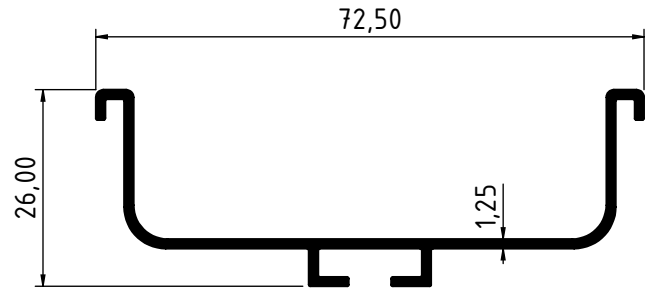

2986 - 0.448 Kg/m