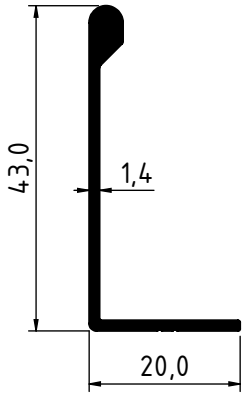

3158 - 0.263 Kg/m

2949 - 0.299 Kg/m

3103 - 0.437 Kg/m

UZUNER
ALÜMİNYUM

Mobilya (Boy) Kulp Profilleri L
L Furniture Handle Profiles

2900 - 0.282 Kg/m

3836 - 0.464 Kg/m

3079 - 0.483 Kg/m