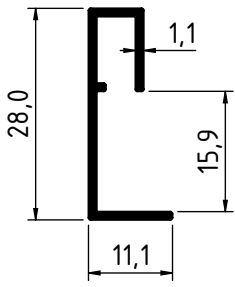

2621 - 0.371 Kg/m

2564 - 0.366 Kg/m

1875 - 0.424 Kg/m

2689 - 0.440 Kg/m

2819 - 0.524 Kg/m

2979 - 0.683 Kg/m

Mobilya (Boy) Kulp Profilleri P
P Furniture Handle Profiles

3084 - 0.165 Kg/m