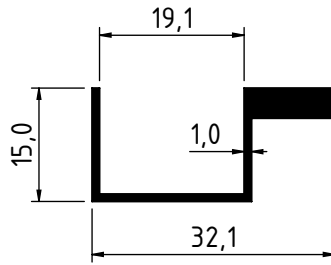

Mobilya (Boy) Kulp Profilleri C-Ç
C-Ç Furniture Handle Profiles

3225 - 0.157 Kg/m

2650 - 0.160 Kg/m

1235 - 0.248 Kg/m

1128 - 0.228 Kg/m

1236 - 0.252 Kg/m

1224 - 0.269 Kg/m

2679 - 0.265 Kg/m