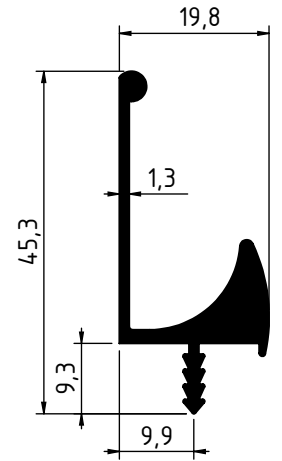

2660 - 0.446 Kg/m