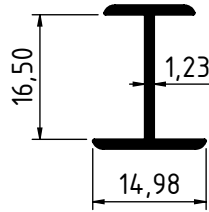

2999 - 0.128 Kg/m

UZUNER
ALÜMİNYUM

Mobilya Orta Kayıt Profilleri

Furniture Middle Registration Profiles

2694 - 0.116 Kg/m

3658 - 0.152 Kg/m

3685 - 0.173 Kg/m

3519 - 0.431 Kg/m