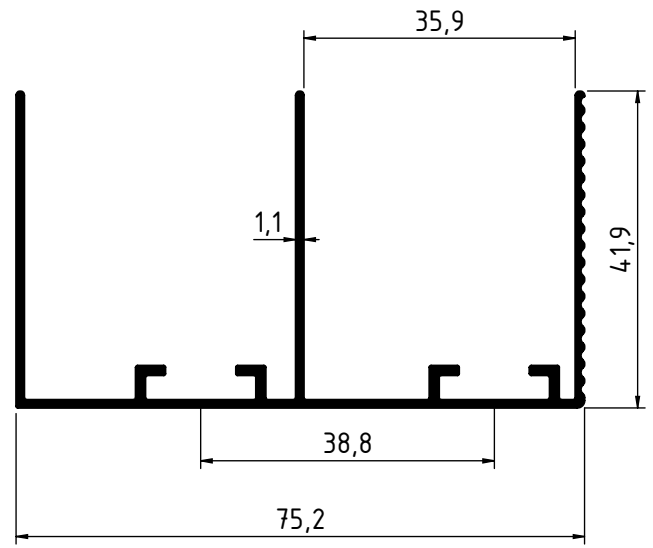

2163 - 0.815 Kg/m