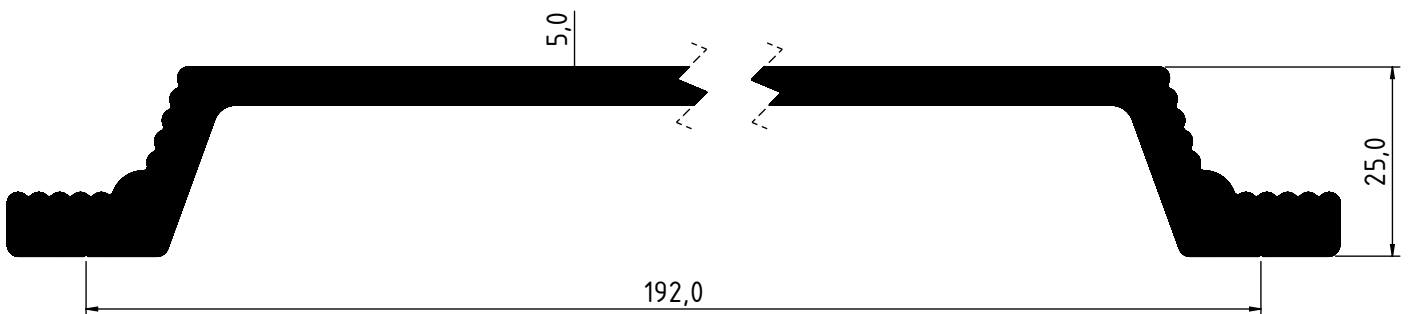

4177 - 3.298 Kg/m