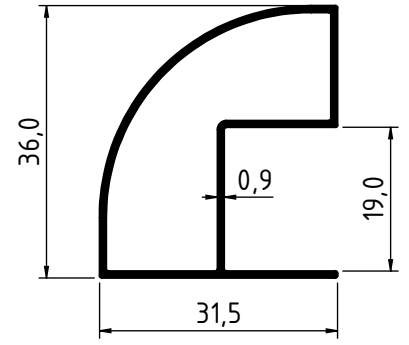

2298 - 0.232 Kg/m

3518 - 0.328 Kg/m