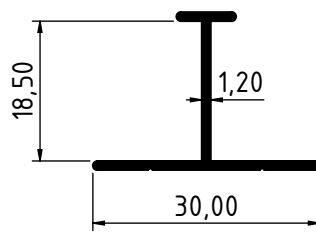

2973 - 0.181 Kg/m