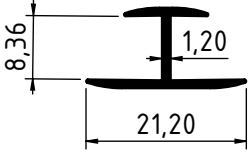

2999 - 0.128 Kg/m

UZUNER
ALÜMİNYUM

Mobilya Orta Kayıt Profilleri

Furniture Middle Registration Profiles

2694 - 0.116 Kg/m

3658 - 0.152 Kg/m

3685 - 0.173 Kg/m

3519 - 0.431 Kg/m