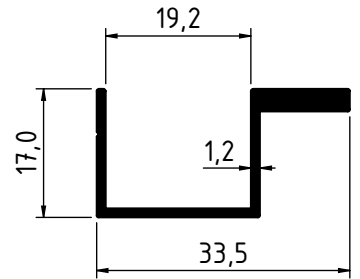

Mobilya (Boy) Kulp Profilleri C-Ç
C-Ç Furniture Handle Profiles

3225 - 0.157 Kg/m

2650 - 0.160 Kg/m

1235 - 0.248 Kg/m

1128 - 0.228 Kg/m

1236 - 0.252 Kg/m

1224 - 0.269 Kg/m

2679 - 0.265 Kg/m