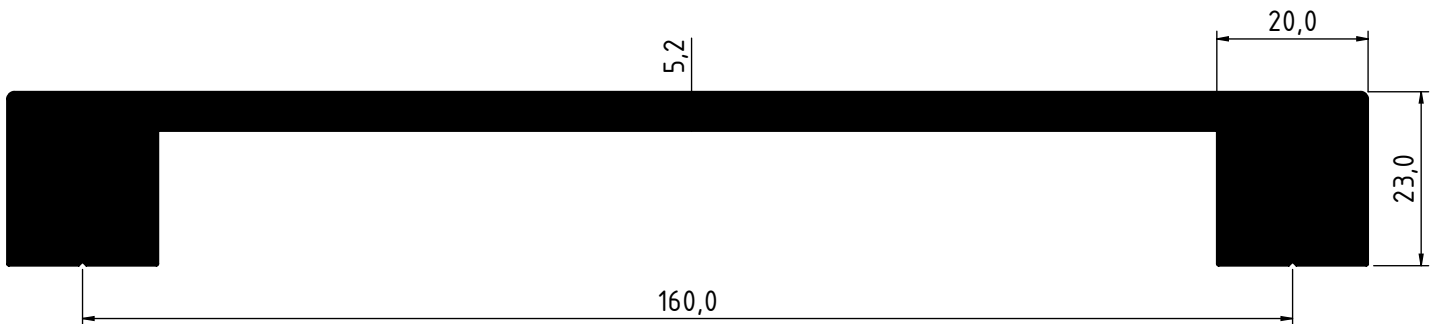

4198 - 3.631 Kg/m