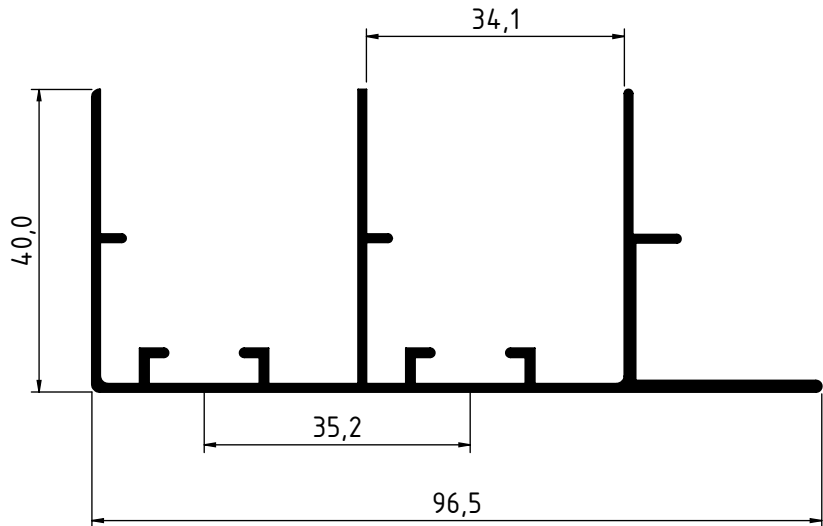

UZUNER
ALÜMİNYUM

Mobilya Üst Ray Profilleri
Furniture Top Rail Profiles

2645 - 0.555 Kg/m

2509 - 0.664 Kg/m

2551 - 0.573 Kg/m

1187 - 0.837 Kg/m

1217 - 0.818 Kg/m

2163 - 0.815 Kg/m