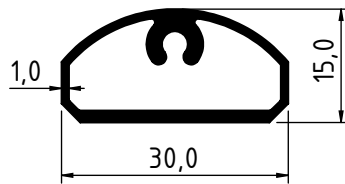

3910 - 0.320 Kg/m