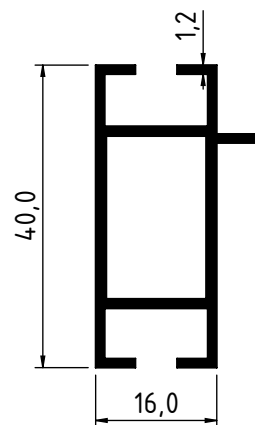

3826 - 0.451 Kg/m