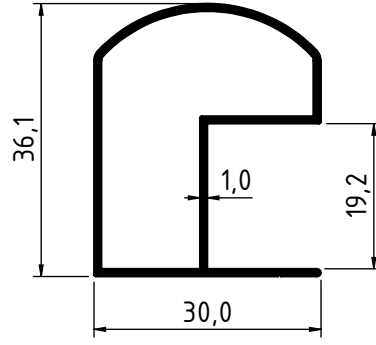

2296 - 0,636 Kg/m