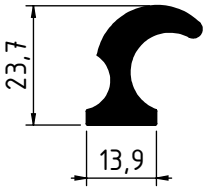

2794 - 0.068 Kg/m

2898 - 0.407 Kg/m

Mobilya Dolap Libya Serisi
Furniture Cabinet Libya Series

1863 - 0.249 Kg/m

1864 - 0.282 Kg/m

1865 - 0.366 Kg/m

UZUNER
ALÜMİNYUM

Mobilya Askı Profilleri
Furniture Hanger Profiles