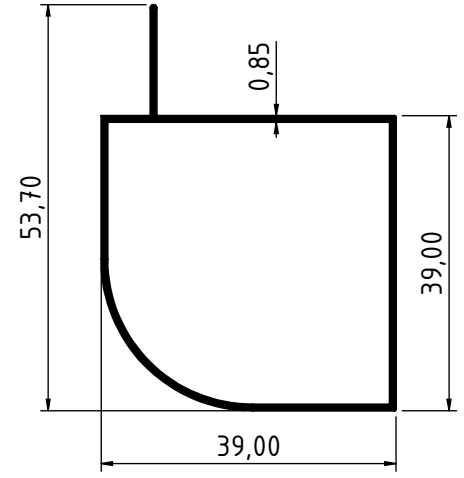

2794 - 0.068 Kg/m

2898 - 0.407 Kg/m

Mobilya Dolap Libya Serisi
Furniture Cabinet Libya Series

1863 - 0.249 Kg/m

1864 - 0.282 Kg/m

1865 - 0.366 Kg/m

UZUNER
ALÜMİNYUM

Mobilya Askı Profilleri
Furniture Hanger Profiles