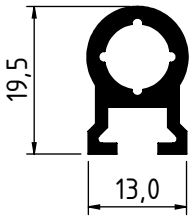

3804 - 0.297 Kg/m