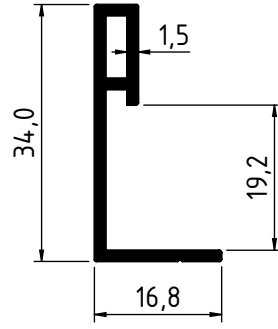

2621 - 0.371 Kg/m

2564 - 0.366 Kg/m

1875 - 0.424 Kg/m

2689 - 0.440 Kg/m

2819 - 0.524 Kg/m

2979 - 0.683 Kg/m

Mobilya (Boy) Kulp Profilleri P
P Furniture Handle Profiles

3084 - 0.165 Kg/m