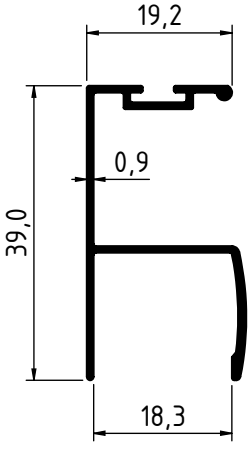

2073 - 0.374 Kg/m