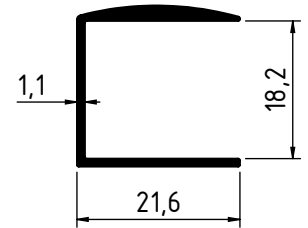

2079 - 0.205 Kg/m