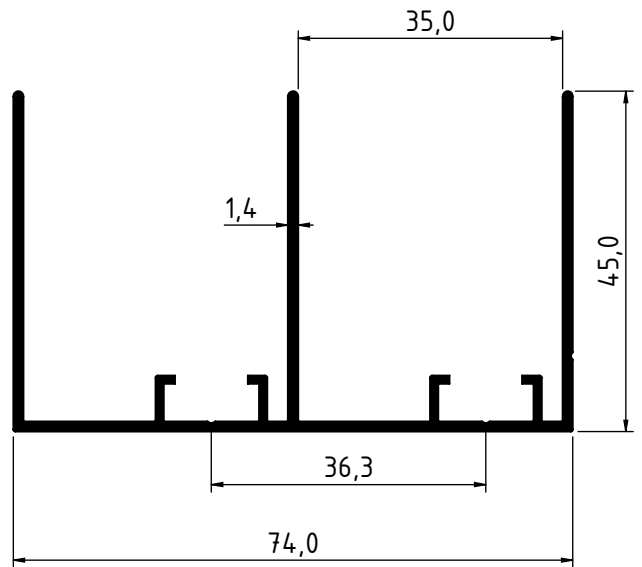

UZUNER
ALÜMİNYUM

Mobilya Üst Ray Profilleri
Furniture Top Rail Profiles

2645 - 0.555 Kg/m

2509 - 0.664 Kg/m

2551 - 0.573 Kg/m

1187 - 0.837 Kg/m

1217 - 0.818 Kg/m

2163 - 0.815 Kg/m