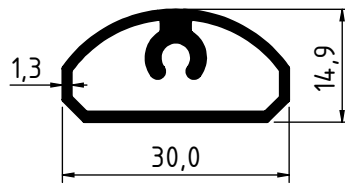

2872 - 0.342 Kg/m