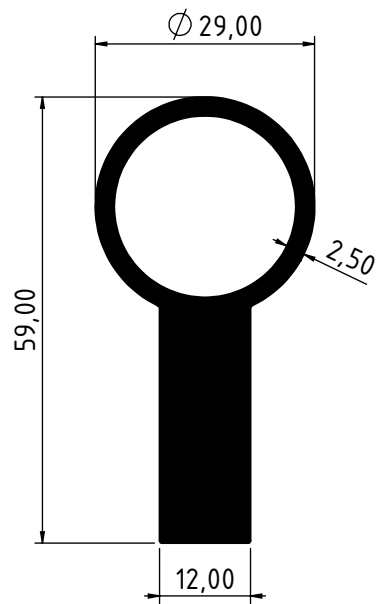

3733 - 0.418 Kg/m

4226 - 1.517 Kg/m

3709 - 0.210 Kg/m

3071 - 0.467 Kg/m

3984 - 1.553 Kg/m

UZUNER
ALÜMİNYUM

D Mobilya Kulp Profilleri

Furniture Handle Profiler D