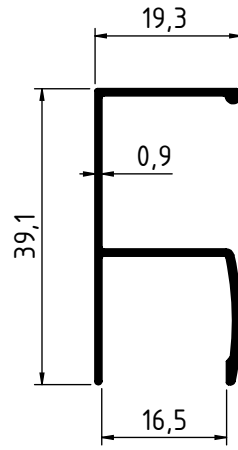

2686 - 0.218 Kg/m

2723 - 0.371 Kg/m

2629 - 0.288 Kg/m

3848 - 0.323 Kg/m

UZUNER
ALÜMİNYUM

Y Mobilya (Boy) Kulp Profilleri
Y Furniture Handle Profiles

3086 - 0.266 Kg/m

3010 - 0.239 Kg/m