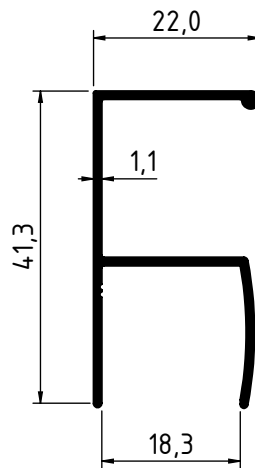

2095 - 0.305 Kg/m