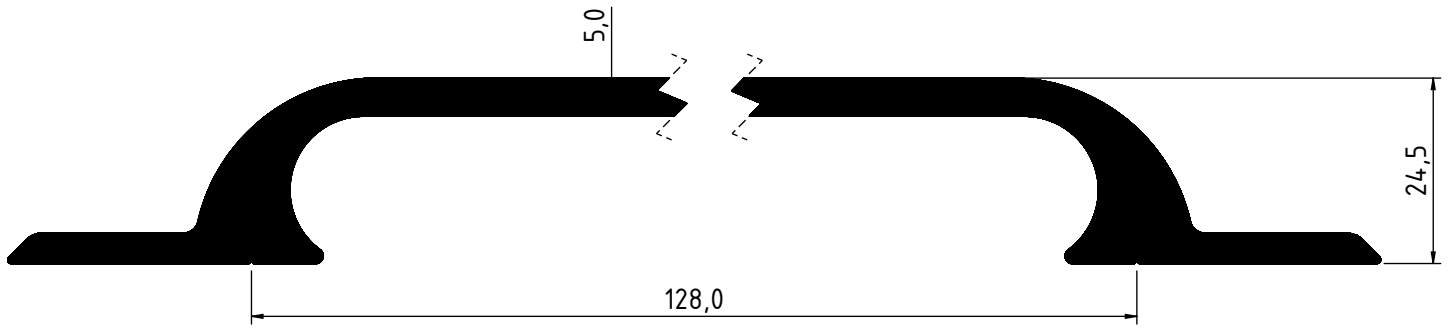

4184 - 3.304 Kg/m

4185 - 3.737 Kg/m

4186 - 4.171 Kg/m

4087 - 3.866 Kg/m