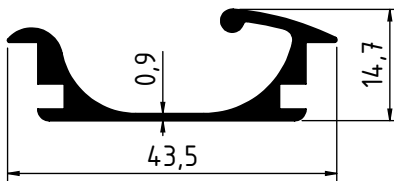

2686 - 0.218 Kg/m

2723 - 0.371 Kg/m

2629 - 0.288 Kg/m

3848 - 0.323 Kg/m

UZUNER
ALÜMİNYUM

Y Mobilya (Boy) Kulp Profilleri
Y Furniture Handle Profiles

3086 - 0.266 Kg/m

3010 - 0.239 Kg/m