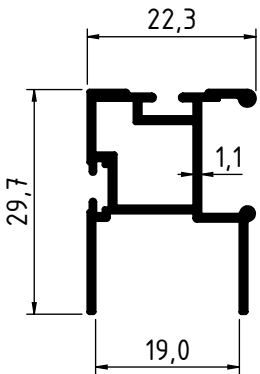

3355 - 0.276 Kg/m

3840 - 0.265 Kg/m

3456 - 0.271 Kg/m

2959 - 0.266 Kg/m

3116 - 0.244 Kg/m

2955 - 0.252 Kg/m