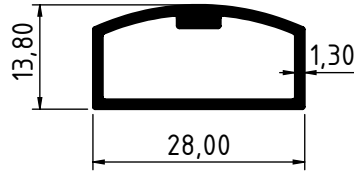

3491 - 1.073 Kg/m

4081 - 2.068 Kg/m

UZUNER
ALÜMİNYUM

Mobilya Fırın Kulp Profilleri
Furniture Oven Handle Profiles

4337 - 0.291 Kg/m

3994 - 0.296 Kg/m

3991 - 0.291 Kg/m

3990 - 0.323 Kg/m