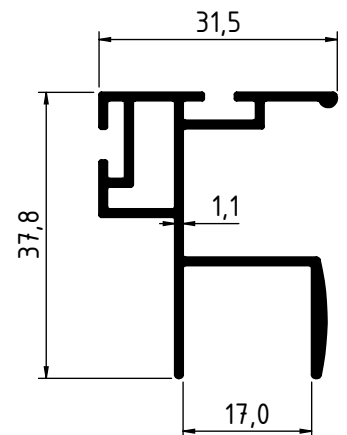

3355 - 0.276 Kg/m

3840 - 0.265 Kg/m

3456 - 0.271 Kg/m

2959 - 0.266 Kg/m

3116 - 0.244 Kg/m

2955 - 0.252 Kg/m