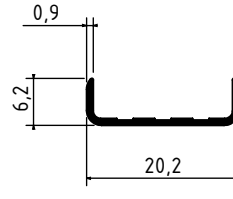

3903 - 0.245 Kg/m

3904 - 0.271 Kg/m

3905 - 0.217 Kg/m

1986 - 0.820 Kg/m

4050 - 1.131 Kg/m

Mobilya Kenar Kapama Profilleri
Furniture Edge Covering Profiles

1246 - 0.094 Kg/m

1880 - 0.090 Kg/m