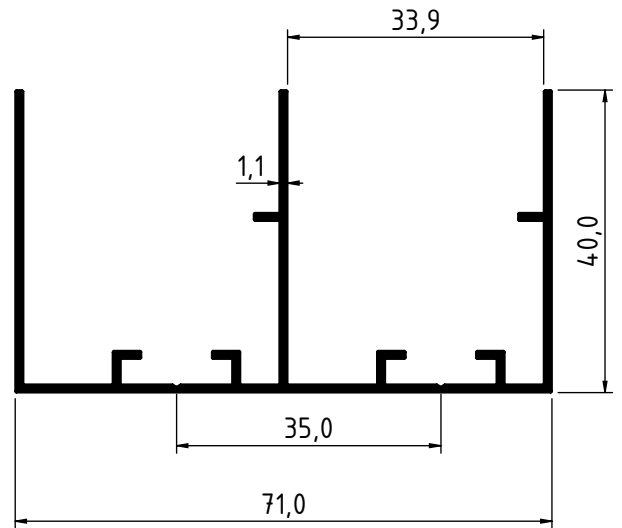

UZUNER
ALÜMİNYUM

Mobilya Üst Ray Profilleri
Furniture Top Rail Profiles

2645 - 0.555 Kg/m

2509 - 0.664 Kg/m

2551 - 0.573 Kg/m

1187 - 0.837 Kg/m

1217 - 0.818 Kg/m

2163 - 0.815 Kg/m