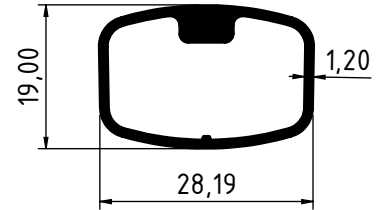

3694 - 0.331 Kg/m