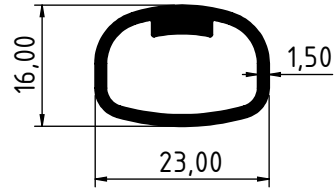

3491 - 1.073 Kg/m

4081 - 2.068 Kg/m

UZUNER
ALÜMİNYUM

Mobilya Fırın Kulp Profilleri
Furniture Oven Handle Profiles

4337 - 0.291 Kg/m

3994 - 0.296 Kg/m

3991 - 0.291 Kg/m

3990 - 0.323 Kg/m