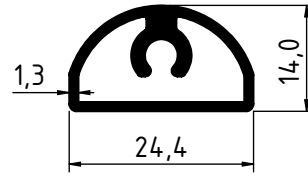

2870 - 0.304 Kg/m