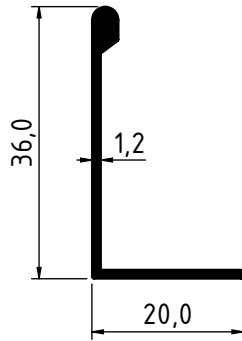

2814 - 0.209 Kg/m