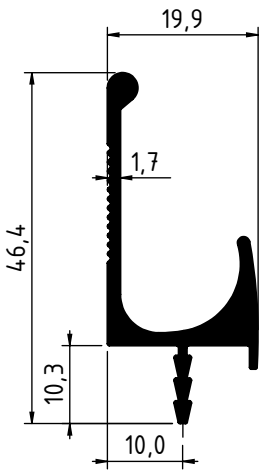

UZUNER
ALÜMİNYUM

Mobilya Üst Ray Profilleri
Furniture Top Rail Profiles

2645 - 0.555 Kg/m

2509 - 0.664 Kg/m

2551 - 0.573 Kg/m

1187 - 0.837 Kg/m

1217 - 0.818 Kg/m

2163 - 0.815 Kg/m

1062 - 0.091 Kg/m

2169 - 0.911 Kg/m

1190 - 0.871 Kg/m

3909 - 0.301 Kg/m

2625 - 0.282 Kg/m

2164 - 0.542 Kg/m

UZUNER
ALÜMİNYUM

Mobilya Dekoratif Kulp Profilleri
Furniture Decorative Handle Profiles

1822 - 0.530 Kg/m

2094 - 0.504 Kg/m

2602 - 0.358 Kg/m

2660 - 0.446 Kg/m

3921 - 0.448 Kg/m

3986 - 0.309 Kg/m

4233 - 0.377 Kg/m

3117 - 0.431 Kg/m