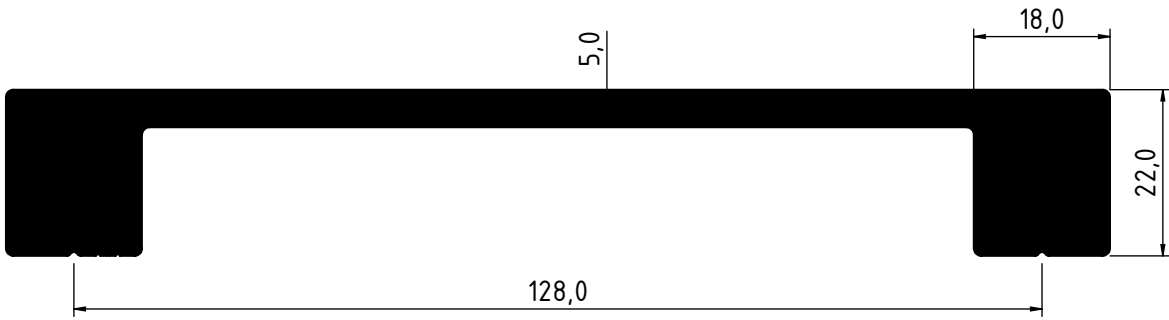

3875 - 4.015 Kg/m