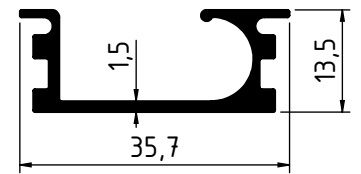

2686 - 0.218 Kg/m

2723 - 0.371 Kg/m

2629 - 0.288 Kg/m

3848 - 0.323 Kg/m

UZUNER
ALÜMİNYUM

Y Mobilya (Boy) Kulp Profilleri
Y Furniture Handle Profiles

3086 - 0.266 Kg/m

3010 - 0.239 Kg/m