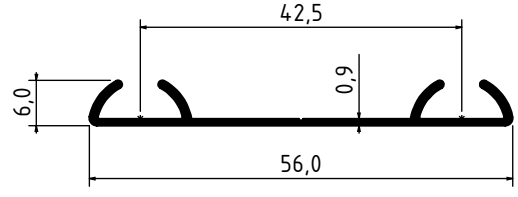

2197 - 0.406 Kg/m

2581 - 0.500 Kg/m

UZUNER
ALÜMİNYUM

Mobilya Alt Ray Profilleri
Furniture Bottom Rail Profiles

1120 - 0.219 Kg/m

1121 - 0.210 Kg/m

2010 - 0.185 Kg/m

3164 - 0.193 Kg/m