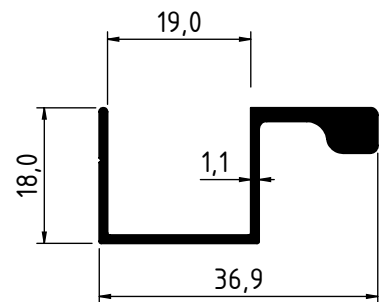

1910 - 0.317 Kg/m