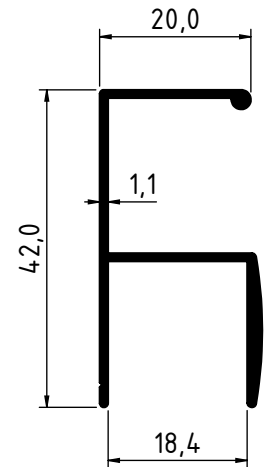

1126 - 0.337 Kg/m