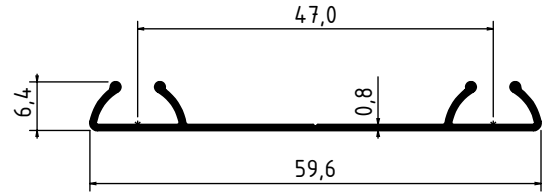

2197 - 0.406 Kg/m

2581 - 0.500 Kg/m

UZUNER
ALÜMİNYUM

Mobilya Alt Ray Profilleri
Furniture Bottom Rail Profiles

1120 - 0.219 Kg/m

1121 - 0.210 Kg/m

2010 - 0.185 Kg/m

3164 - 0.193 Kg/m