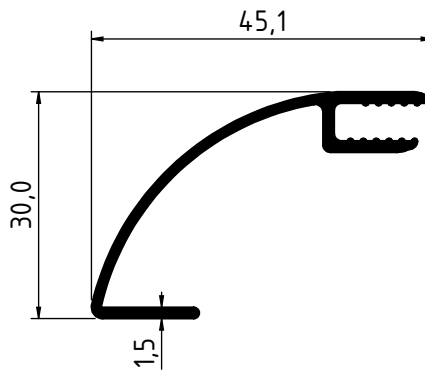

2271 - 0.804 Kg/m