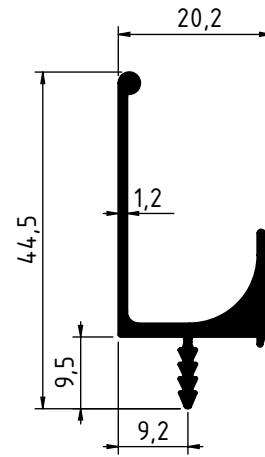

2602 - 0.358 Kg/m