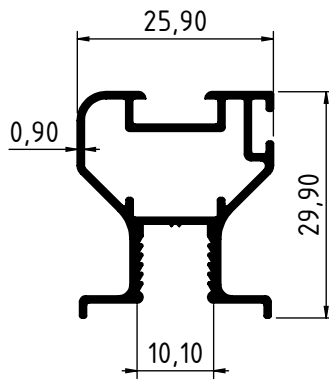

2008 - 0.417 Kg/m

1125 - 0.423 Kg/m

1902 - 0.568 Kg/m

4018 - 0.690 Kg/m

1968 - 1.030 Kg/m

4052 - 1.043 Kg/m

Mobilya Sürme Kapak Serisi
Furniture Sliding Cover Series

1052 - 0.465 Kg/m