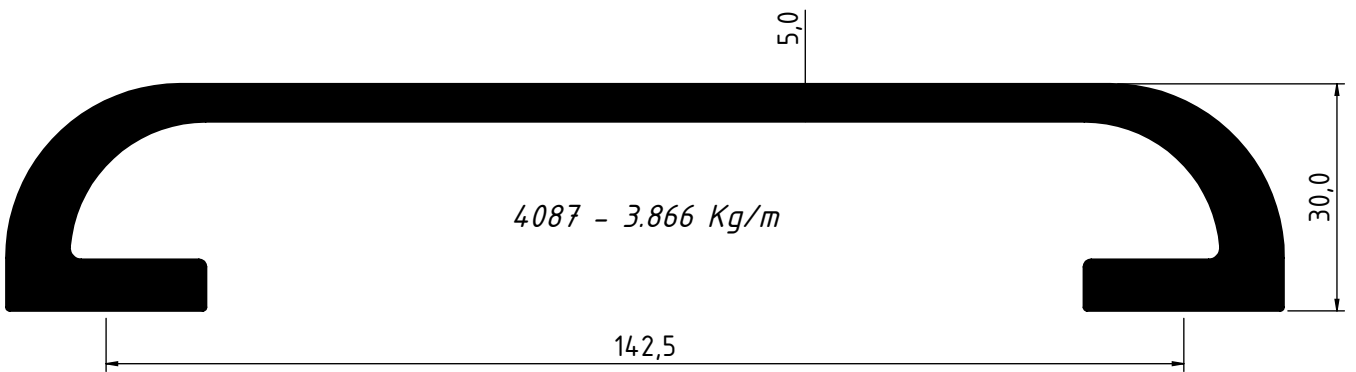

4087 - 3.866 Kg/m