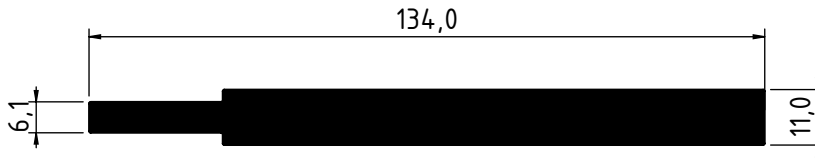

3200 - 0.902 Kg/m