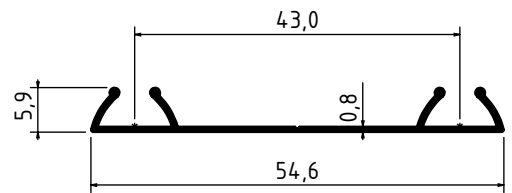

2009 - 0.170 Kg/m