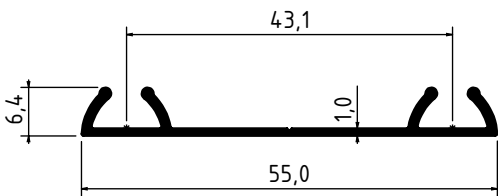

2197 - 0.406 Kg/m

2581 - 0.500 Kg/m

UZUNER
ALÜMİNYUM

Mobilya Alt Ray Profilleri
Furniture Bottom Rail Profiles

1120 - 0.219 Kg/m

1121 - 0.210 Kg/m

2010 - 0.185 Kg/m

3164 - 0.193 Kg/m