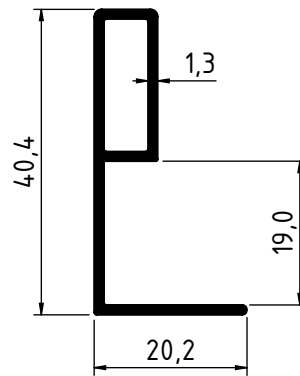

1219 - 0.292 Kg/m