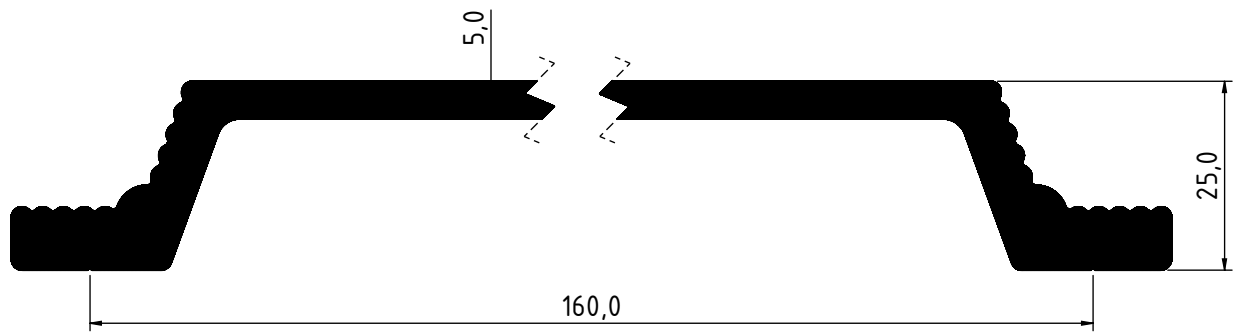

4176 - 2.864 Kg/m