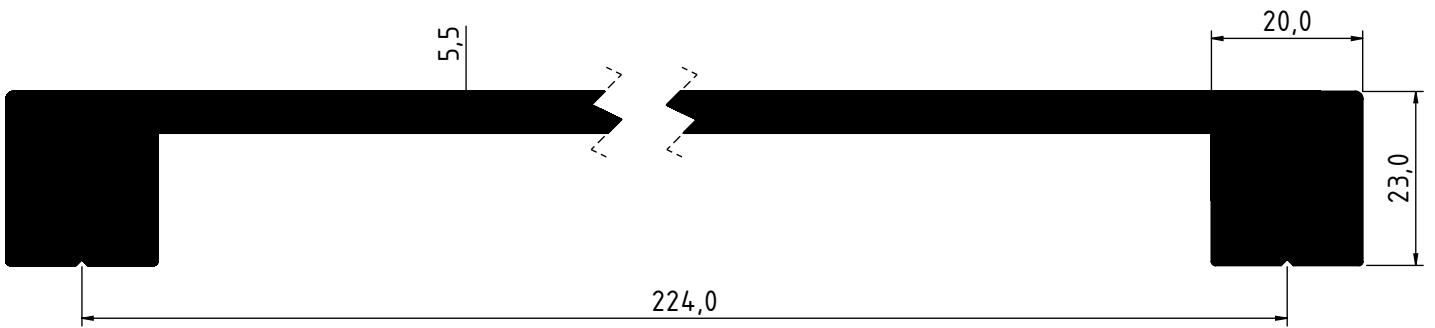

2740 - 4.902 Kg/m