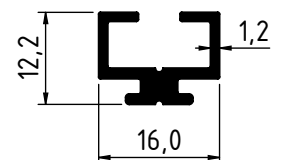

4106 - 0.198 Kg/m