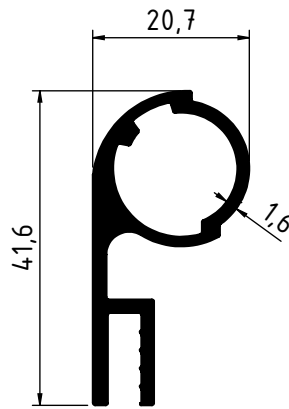

3961 - 0.533 Kg/m