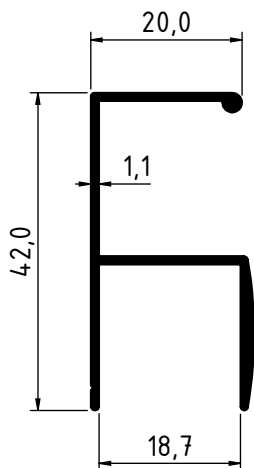

3086 - 0.266 Kg/m

3010 - 0.239 Kg/m

1252 - 0.325 Kg/m

2646 - 0.215 Kg/m

2095 - 0.305 Kg/m

1126 - 0.337 Kg/m