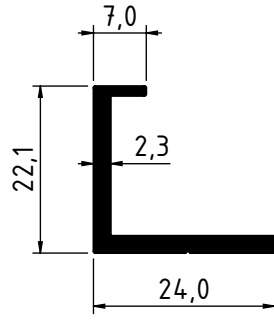

3064 - 0.289 Kg/m