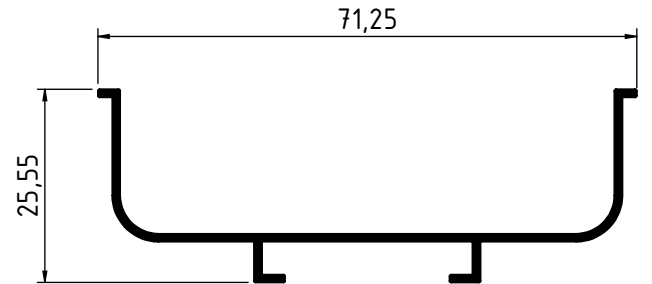

4195 - 0.345 Kg/m