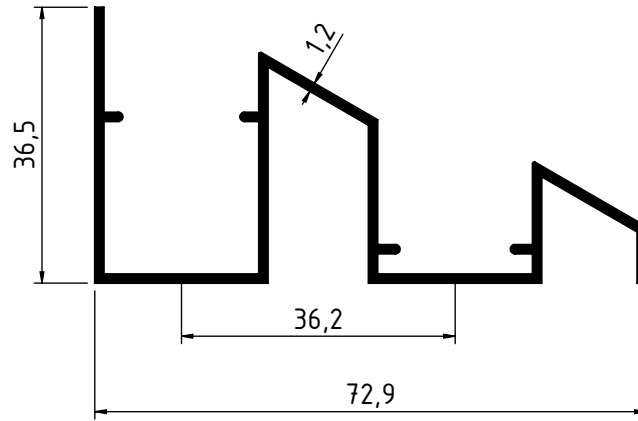

3908 - 0.194 Kg/m

2710 - 0.300 Kg/m

1256 - 0.337 Kg/m

2743 - 0.274 Kg/m

1273 - 1.133 Kg/m

1176 - 0.630 Kg/m

UZUNER
ALÜMİNYUM

Mobilya Gizli Gömme Kulp
Furniture Hidden Recessed Handle