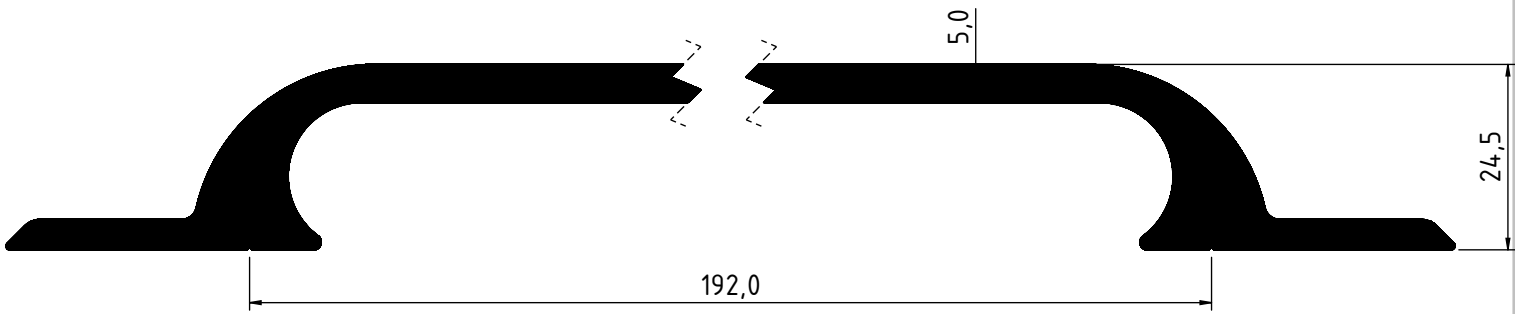

4186 - 4.171 Kg/m