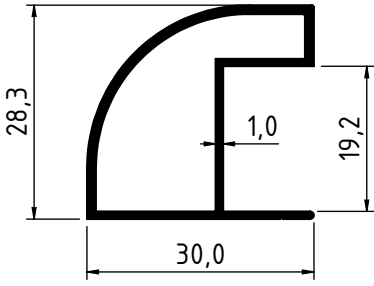

2295 - 0.341 Kg/m