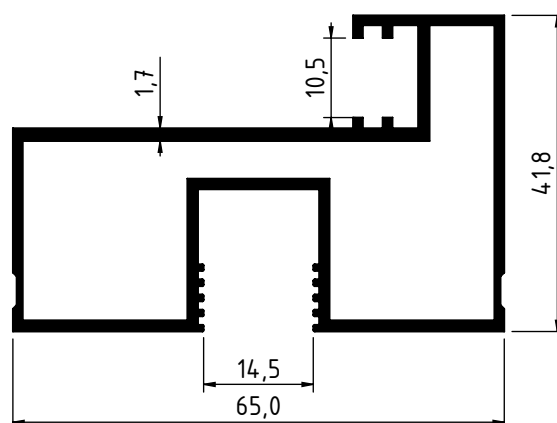

2008 - 0.417 Kg/m

1125 - 0.423 Kg/m

1902 - 0.568 Kg/m

4018 - 0.690 Kg/m

1968 - 1.030 Kg/m

4052 - 1.043 Kg/m

Mobilya Sürme Kapak Serisi
Furniture Sliding Cover Series

1052 - 0.465 Kg/m