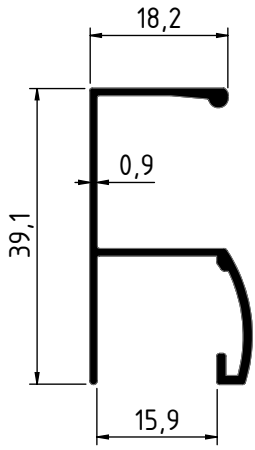

2686 - 0.218 Kg/m

2723 - 0.371 Kg/m

2629 - 0.288 Kg/m

3848 - 0.323 Kg/m

UZUNER
ALÜMİNYUM

Y Mobilya (Boy) Kulp Profilleri
Y Furniture Handle Profiles

3086 - 0.266 Kg/m

3010 - 0.239 Kg/m