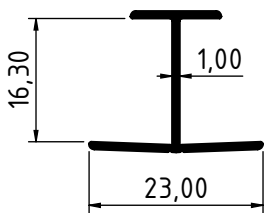

3686 - 0.138 Kg/m