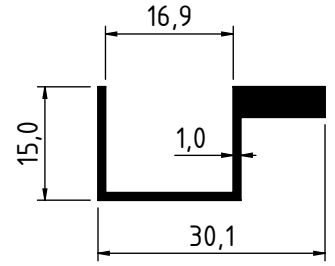

Mobilya (Boy) Kulp Profilleri C-Ç
C-Ç Furniture Handle Profiles

1235 - 0.248 Kg/m