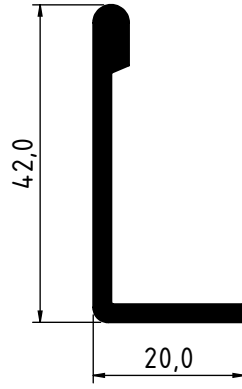

3158 - 0.263 Kg/m

2949 - 0.299 Kg/m

3103 - 0.437 Kg/m

UZUNER
ALÜMİNYUM

Mobilya (Boy) Kulp Profilleri L
L Furniture Handle Profiles

2900 - 0.282 Kg/m

3836 - 0.464 Kg/m

3079 - 0.483 Kg/m