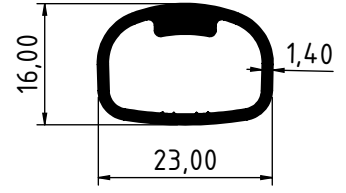

3491 - 1.073 Kg/m

4081 - 2.068 Kg/m

UZUNER
ALÜMİNYUM

Mobilya Fırın Kulp Profilleri
Furniture Oven Handle Profiles

4337 - 0.291 Kg/m

3994 - 0.296 Kg/m

3991 - 0.291 Kg/m

3990 - 0.323 Kg/m