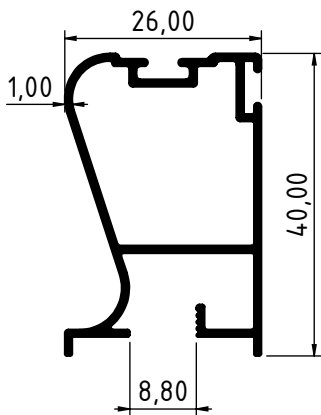

1207 - 0.421 Kg/m