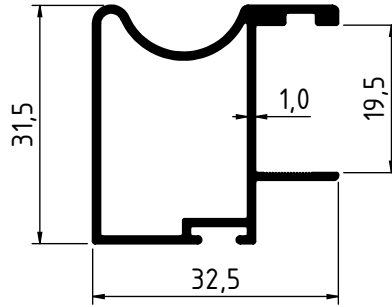

3633 - 0.390 Kg/m