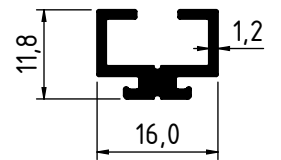

3917 - 0.190 Kg/m