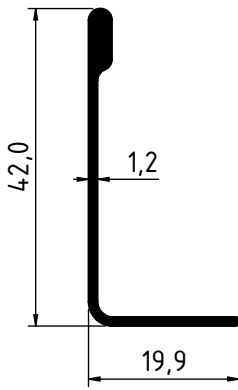

3158 - 0.263 Kg/m

2949 - 0.299 Kg/m

3103 - 0.437 Kg/m

UZUNER
ALÜMİNYUM

Mobilya (Boy) Kulp Profilleri L
L Furniture Handle Profiles

2900 - 0.282 Kg/m

3836 - 0.464 Kg/m

3079 - 0.483 Kg/m