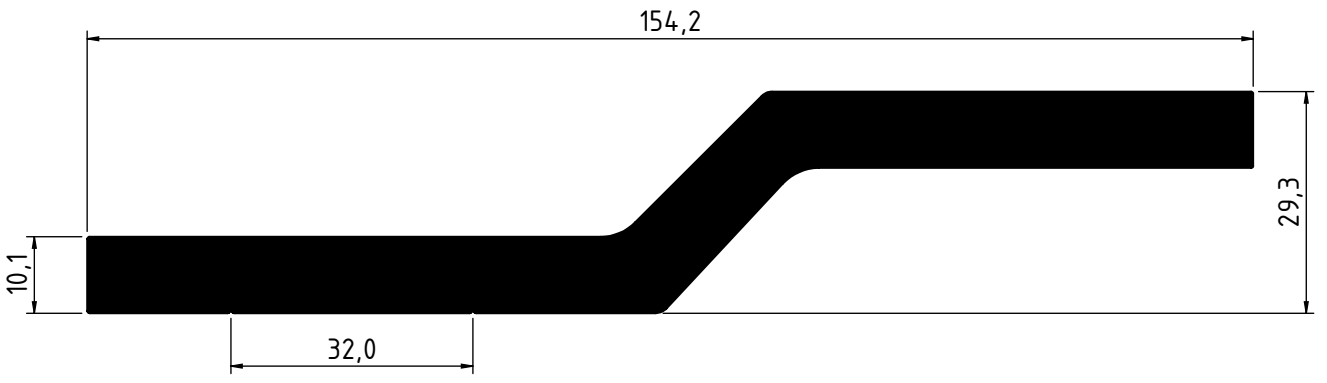

4178 - 3.461 Kg/m