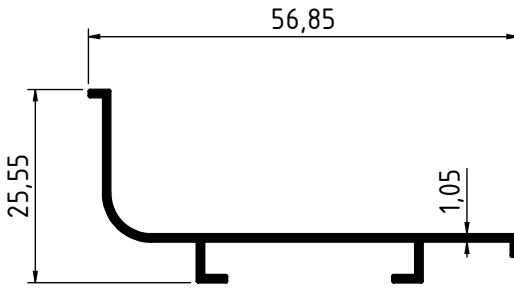

4194 - 0.262 Kg/m