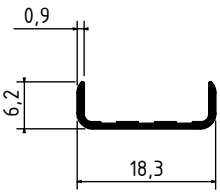

3075 - 0.063 Kg/m