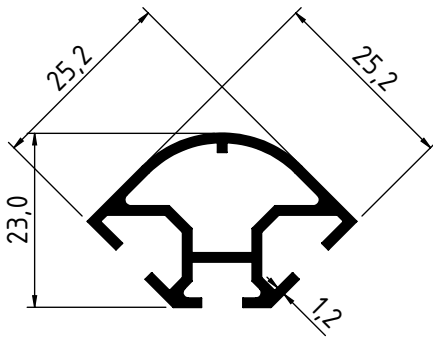

3806 - 0.392 Kg/m