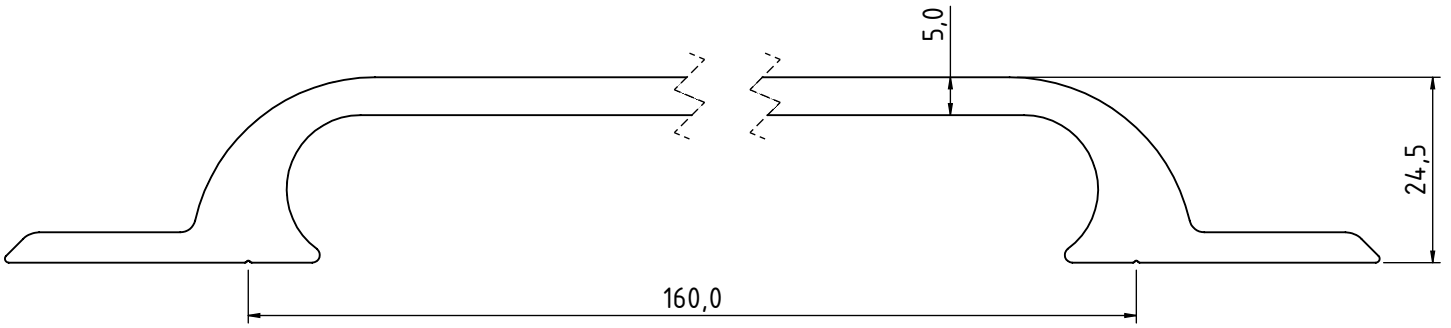

4184 - 3.304 Kg/m

4185 - 3.737 Kg/m