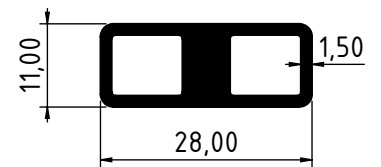

3209 - 0.418 Kg/m