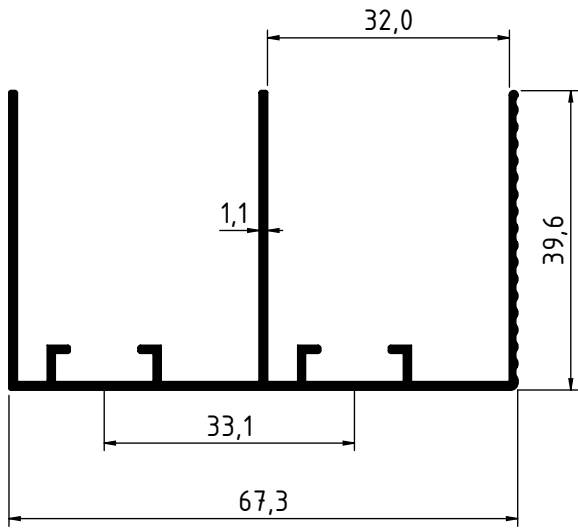

UZUNER
ALÜMİNYUM

Mobilya Üst Ray Profilleri
Furniture Top Rail Profiles

2645 - 0.555 Kg/m

2509 - 0.664 Kg/m

2551 - 0.573 Kg/m

1187 - 0.837 Kg/m

1217 - 0.818 Kg/m

2163 - 0.815 Kg/m