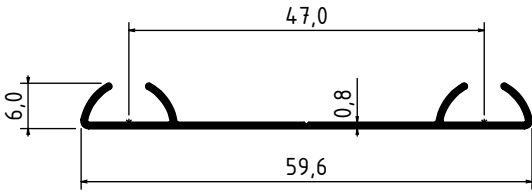

2197 - 0.406 Kg/m

2581 - 0.500 Kg/m

UZUNER
ALÜMİNYUM

Mobilya Alt Ray Profilleri
Furniture Bottom Rail Profiles

1120 - 0.219 Kg/m

1121 - 0.210 Kg/m

2010 - 0.185 Kg/m

3164 - 0.193 Kg/m