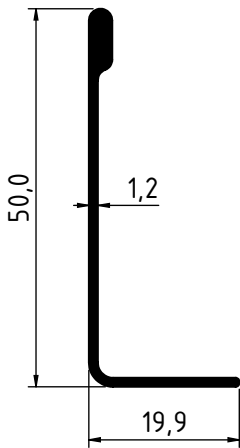

2869 - 0.260 Kg/m