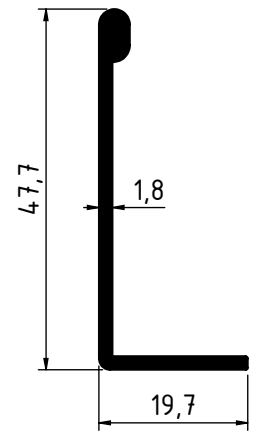

3079 - 0.483 Kg/m

2840 - 0.355 Kg/m