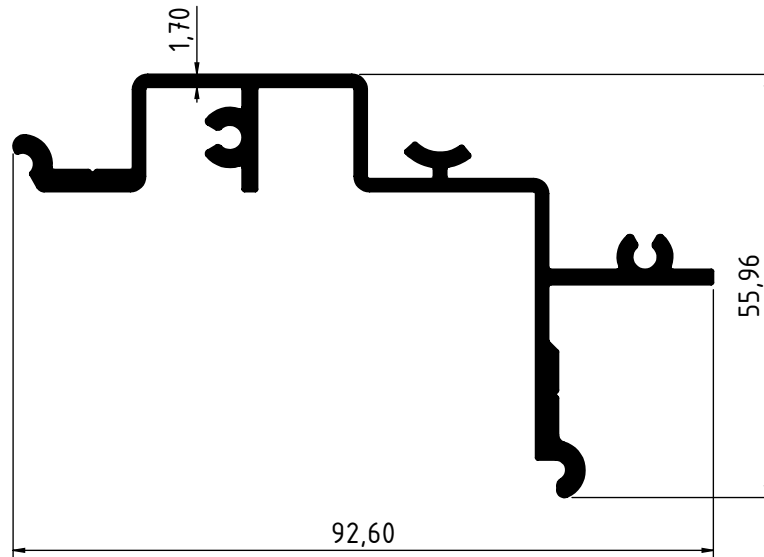

3903 - 0.245 Kg/m

3904 - 0.271 Kg/m

3905 - 0.217 Kg/m

1986 - 0.820 Kg/m

4050 - 1.131 Kg/m

Mobilya Kenar Kapama Profilleri
Furniture Edge Covering Profiles

1246 - 0.094 Kg/m

1880 - 0.090 Kg/m