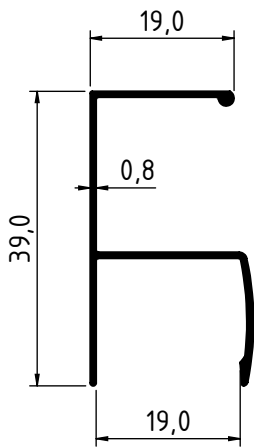

2646 - 0.215 Kg/m