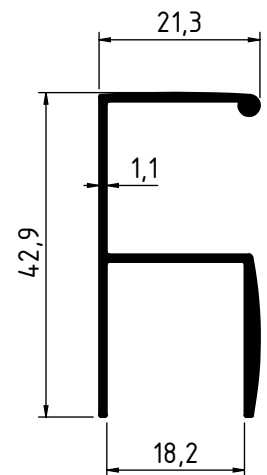

3086 - 0.266 Kg/m

3010 - 0.239 Kg/m

1252 - 0.325 Kg/m

2646 - 0.215 Kg/m

2095 - 0.305 Kg/m

1126 - 0.337 Kg/m