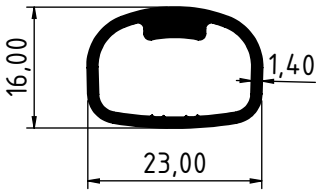

3491 - 1.073 Kg/m

4081 - 2.068 Kg/m

UZUNER
ALÜMİNYUM

Mobilya Fırın Kulp Profilleri
Furniture Oven Handle Profiles

4337 - 0.291 Kg/m

3994 - 0.296 Kg/m

3991 - 0.291 Kg/m

3990 - 0.323 Kg/m