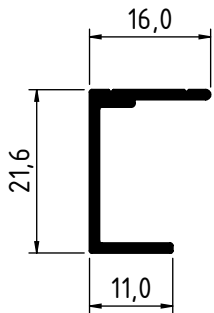

3879 - 0.170 Kg/m