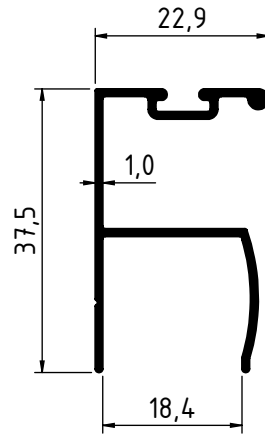

3158 - 0.263 Kg/m

2949 - 0.299 Kg/m

3103 - 0.437 Kg/m

UZUNER
ALÜMİNYUM

Mobilya (Boy) Kulp Profilleri L
L Furniture Handle Profiles

2900 - 0.282 Kg/m

3836 - 0.464 Kg/m

3079 - 0.483 Kg/m