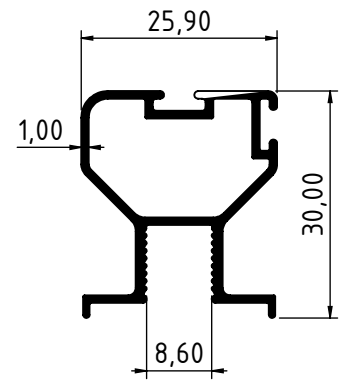

1201 - 0.356 Kg/m