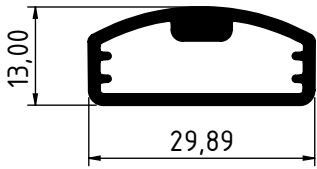

3945 - 0.370 Kg/m