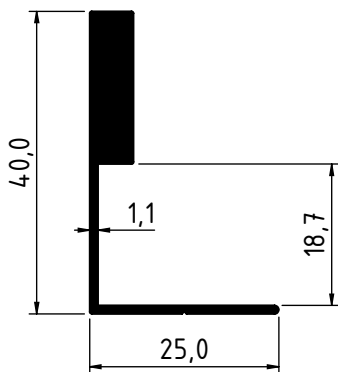

2318 - 0.450 Kg/m