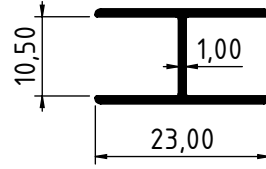

2999 - 0.128 Kg/m

UZUNER
ALÜMİNYUM

Mobilya Orta Kayıt Profilleri

Furniture Middle Registration Profiles

2694 - 0.116 Kg/m

3658 - 0.152 Kg/m

3685 - 0.173 Kg/m

3519 - 0.431 Kg/m