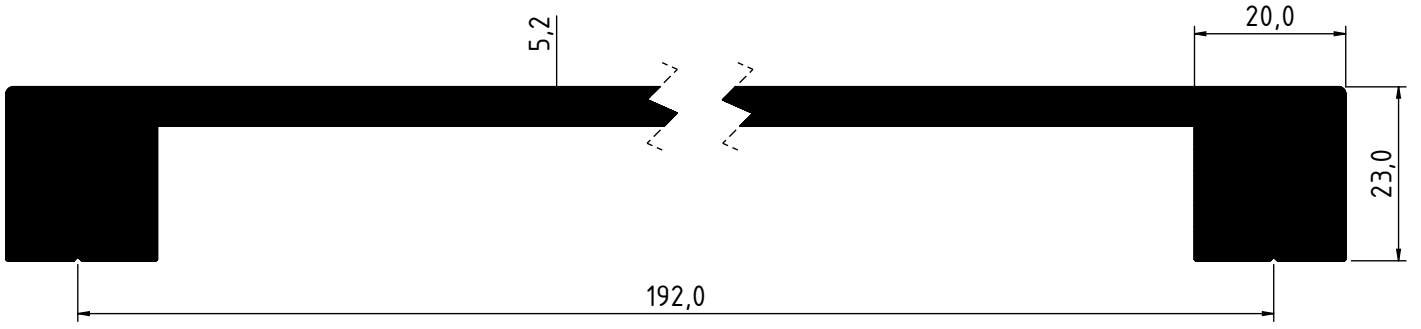

2740 - 4.902 Kg/m

2797 - 5.530 Kg/m

3825 - 7.434 Kg/m