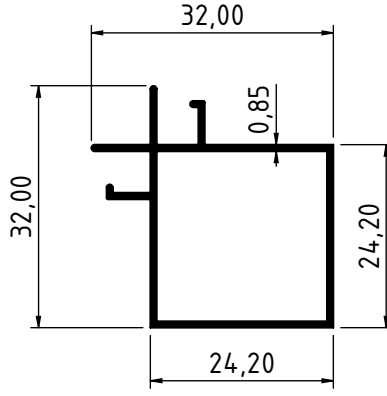

2794 - 0.068 Kg/m

2898 - 0.407 Kg/m

Mobilya Dolap Libya Serisi
Furniture Cabinet Libya Series

1863 - 0.249 Kg/m

1864 - 0.282 Kg/m

1865 - 0.366 Kg/m

UZUNER
ALÜMİNYUM

Mobilya Askı Profilleri
Furniture Hanger Profiles