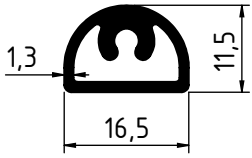

3733 - 0.418 Kg/m

4226 - 1.517 Kg/m

3709 - 0.210 Kg/m

3071 - 0.467 Kg/m

3984 - 1.553 Kg/m

UZUNER
ALÜMİNYUM

D Mobilya Kulp Profilleri

Furniture Handle Profiler D