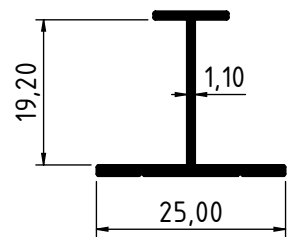

1063 - 0.142 Kg/m

3011 - 0.169 Kg/m

3686 - 0.138 Kg/m

2973 - 0.181 Kg/m

1136 - 0.188Kg/m

2092 - 0.183 Kg/m

1222 - 0.145 Kg/m

Mobilya Pantolon Askılık Profilleri
Furniture Trouser Hanger Profiles