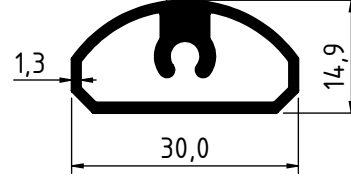

2951 - 0.388 Kg/m