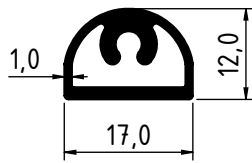

3911 - 0.233 Kg/m