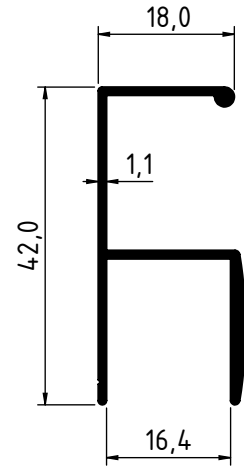

2686 - 0.218 Kg/m

2723 - 0.371 Kg/m

2629 - 0.288 Kg/m

3848 - 0.323 Kg/m

UZUNER
ALÜMİNYUM

Y Mobilya (Boy) Kulp Profilleri
Y Furniture Handle Profiles

3086 - 0.266 Kg/m

3010 - 0.239 Kg/m