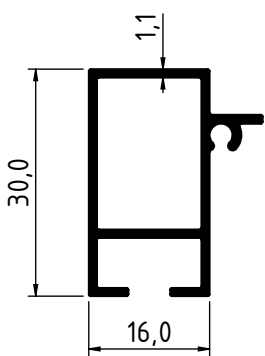

3804 - 0.297 Kg/m

3805 - 0.397 Kg/m