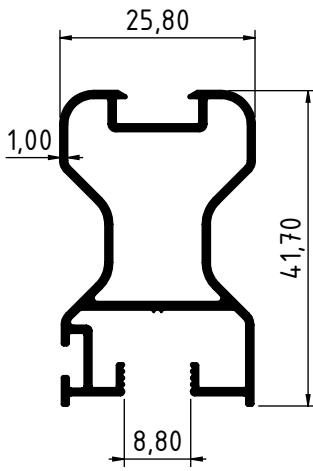

2008 - 0.417 Kg/m

1125 - 0.423 Kg/m

1902 - 0.568 Kg/m

4018 - 0.690 Kg/m

1968 - 1.030 Kg/m

4052 - 1.043 Kg/m

Mobilya Sürme Kapak Serisi
Furniture Sliding Cover Series

1052 - 0.465 Kg/m