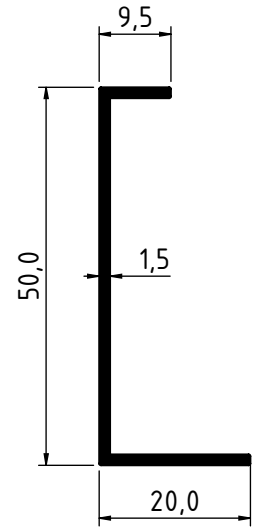

1218 - 0.197 Kg/m

1805 - 0.301 Kg/m