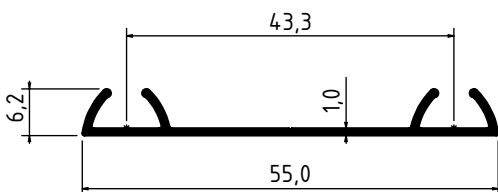

1120 - 0.219 Kg/m

1121 - 0.210 Kg/m

2010 - 0.185 Kg/m

3164 - 0.193 Kg/m

1869 - 0.230 Kg/m

2009 - 0.170 Kg/m