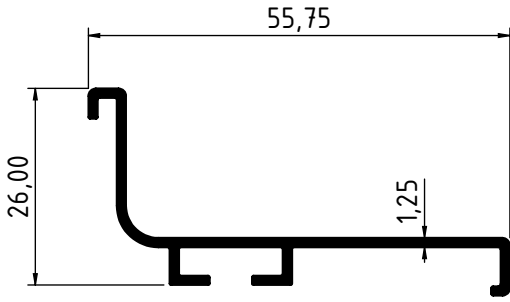

3908 - 0.194 Kg/m

2710 - 0.300 Kg/m

1256 - 0.337 Kg/m

2743 - 0.274 Kg/m

1273 - 1.133 Kg/m

1176 - 0.630 Kg/m

UZUNER
ALÜMİNYUM

Mobilya Gizli Gömme Kulp
Furniture Hidden Recessed Handle