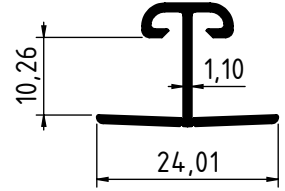

2999 - 0.128 Kg/m

UZUNER
ALÜMİNYUM

Mobilya Orta Kayıt Profilleri

Furniture Middle Registration Profiles

2694 - 0.116 Kg/m

3658 - 0.152 Kg/m

3685 - 0.173 Kg/m

3519 - 0.431 Kg/m