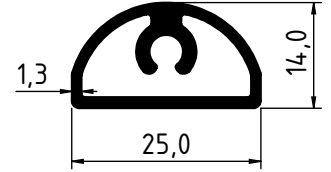

1043 - 0.326 Kg/m