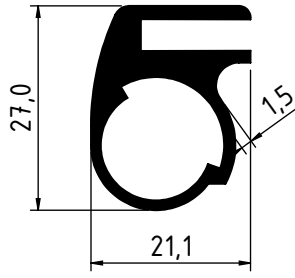

1220 - 0.636 Kg/m

1262 - 0.192 Kg/m

2079 - 0.205 Kg/m

UZUNER
ALÜMİNYUM

Mobilya Fırın Kulp Profilleri
Furniture Oven Handle Profiles

3804 - 0.297 Kg/m

2272 - 0.533 Kg/m

1042 - 0.530 Kg/m