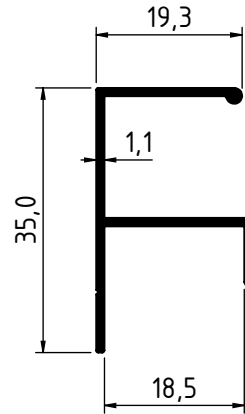

3116 - 0.244 Kg/m