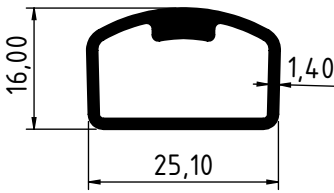

3491 - 1.073 Kg/m

4081 - 2.068 Kg/m

UZUNER
ALÜMİNYUM

Mobilya Fırın Kulp Profilleri
Furniture Oven Handle Profiles

4337 - 0.291 Kg/m

3994 - 0.296 Kg/m

3991 - 0.291 Kg/m

3990 - 0.323 Kg/m