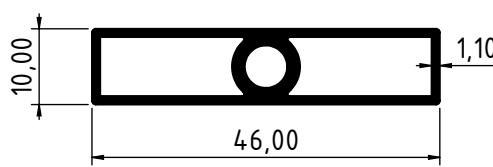

3733 - 0.418 Kg/m

4226 - 1.517 Kg/m

3709 - 0.210 Kg/m

3071 - 0.467 Kg/m

3984 - 1.553 Kg/m

UZUNER
ALÜMİNYUM

D Mobilya Kulp Profilleri

Furniture Handle Profiler D