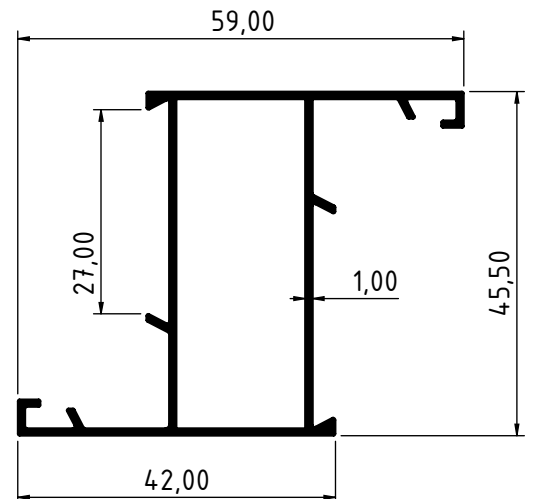

UZUNER
ALÜMİNYUM

Aldoks Profiller

Aldox Profiles

960 - 0,546 Kg/m

963 - 0,451 Kg/m

961 - 0,636 Kg/m

964 - 0,542 Kg/m

962 - 0,636 Kg/m

965 - 0,542 Kg/m

2096 - 0,765 Kg/m

969 - 0,545 Kg/m

973 - 1,138 Kg/m

2405 - 0,628 Kg/m

966 - 0,184 Kg/m

967 - 0,188 Kg/m

974 - 0,622 Kg/m