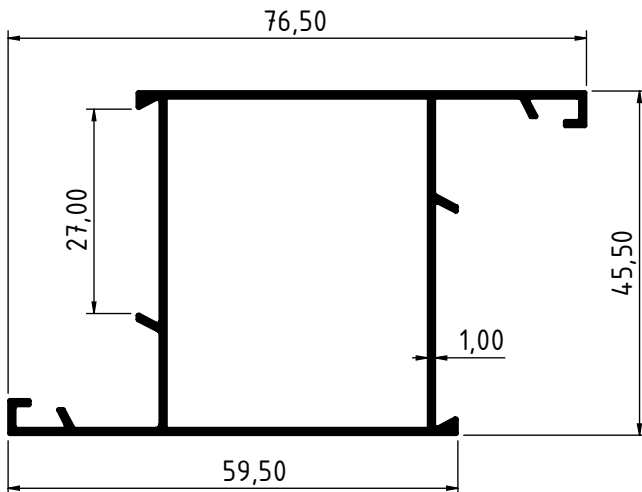

UZUNER
ALÜMİNYUM

Aldoks Profiller

Aldox Profiles

960 - 0,546 Kg/m

963 - 0,451 Kg/m

961 - 0,636 Kg/m

964 - 0,542 Kg/m

962 - 0,636 Kg/m

965 - 0,542 Kg/m

2096 - 0,765 Kg/m

969 - 0,545 Kg/m

973 - 1,138 Kg/m

2405 - 0,628 Kg/m

966 - 0,184 Kg/m

967 - 0,188 Kg/m

974 - 0,622 Kg/m