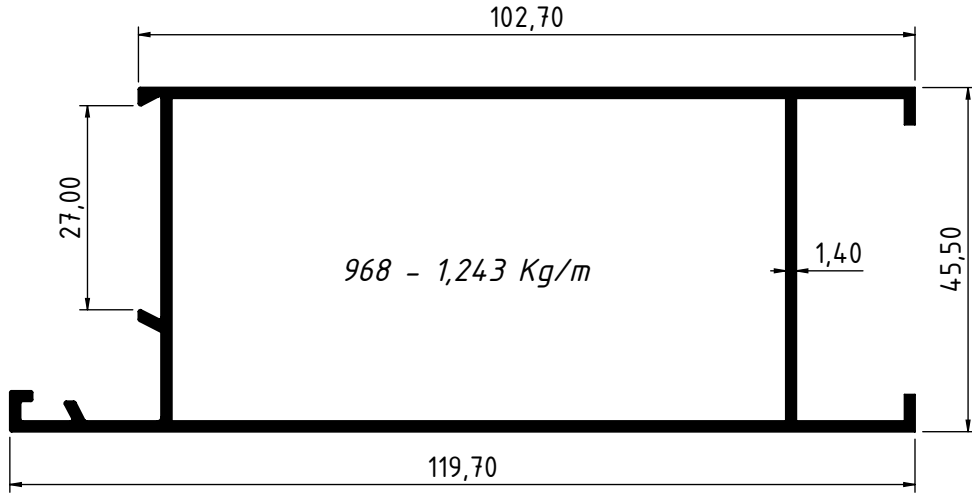

UZUNER
ALÜMİNYUM

Aldoks Profiller

Aldox Profiles

960 - 0,546 Kg/m

963 - 0,451 Kg/m

961 - 0,636 Kg/m

964 - 0,542 Kg/m

962 - 0,636 Kg/m

965 - 0,542 Kg/m

2096 - 0,765 Kg/m

969 - 0,545 Kg/m

973 - 1,138 Kg/m

2405 - 0,628 Kg/m

966 - 0,184 Kg/m

967 - 0,188 Kg/m

974 - 0,622 Kg/m