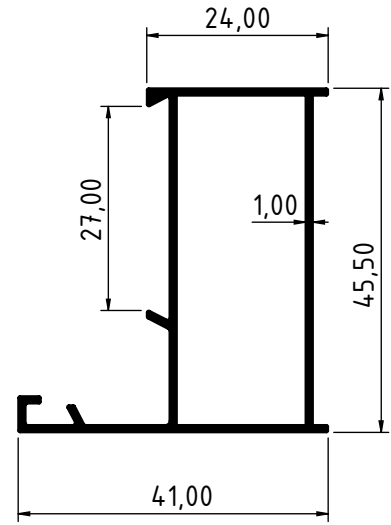

UZUNER
ALÜMİNYUM

Aldoks Profiller

Aldox Profiles

960 - 0,546 Kg/m

963 - 0,451 Kg/m

961 - 0,636 Kg/m

964 - 0,542 Kg/m

962 - 0,636 Kg/m

965 - 0,542 Kg/m

2096 - 0,765 Kg/m

969 - 0,545 Kg/m

973 - 1,138 Kg/m

2405 - 0,628 Kg/m

966 - 0,184 Kg/m

967 - 0,188 Kg/m

974 - 0,622 Kg/m