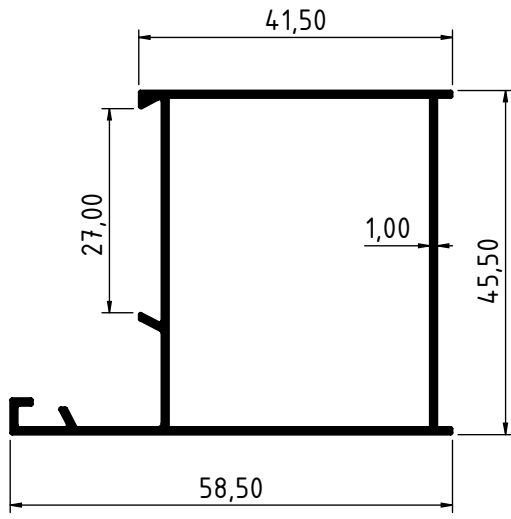

UZUNER
ALÜMİNYUM

Aldoks Profiller

Aldox Profiles

960 - 0,546 Kg/m

963 - 0,451 Kg/m

961 - 0,636 Kg/m

964 - 0,542 Kg/m

962 - 0,636 Kg/m

965 - 0,542 Kg/m

2096 - 0,765 Kg/m

969 - 0,545 Kg/m

973 - 1,138 Kg/m

2405 - 0,628 Kg/m

966 - 0,184 Kg/m

967 - 0,188 Kg/m

974 - 0,622 Kg/m