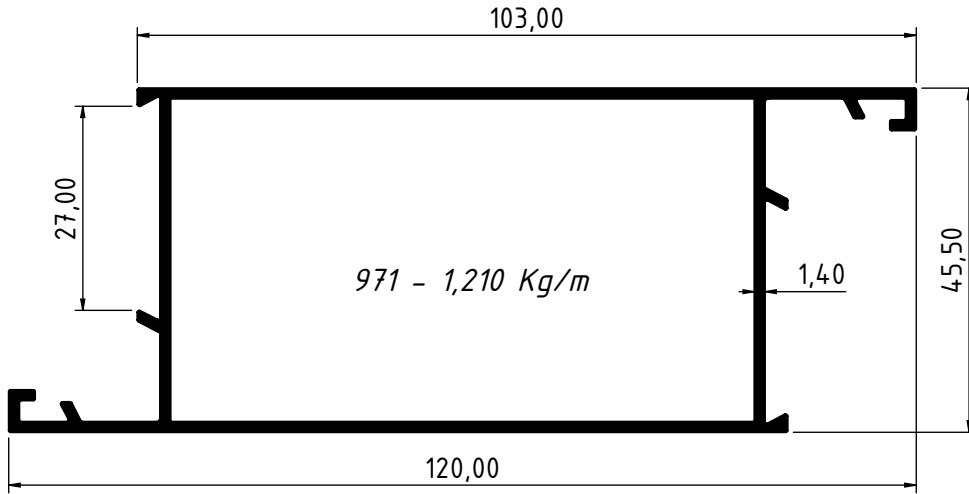

UZUNER
ALÜMİNYUM

Aldoks Profiller

Aldox Profiles

960 - 0,546 Kg/m

963 - 0,451 Kg/m

961 - 0,636 Kg/m

964 - 0,542 Kg/m

962 - 0,636 Kg/m

965 - 0,542 Kg/m

2096 - 0,765 Kg/m

969 - 0,545 Kg/m

973 - 1,138 Kg/m

2405 - 0,628 Kg/m

966 - 0,184 Kg/m

967 - 0,188 Kg/m

974 - 0,622 Kg/m