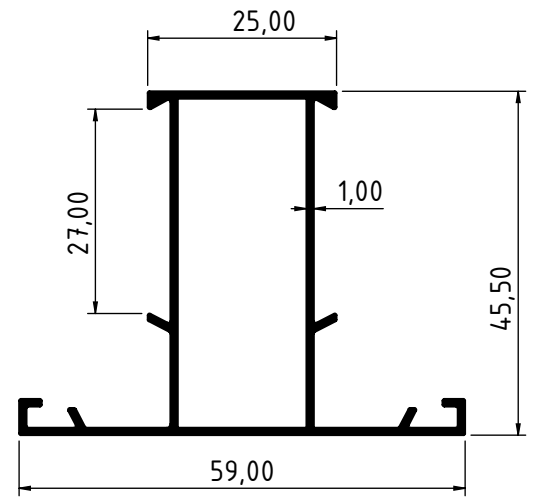

UZUNER
ALÜMİNYUM

Aldoks Profiller

Aldox Profiles

960 - 0,546 Kg/m

963 - 0,451 Kg/m

961 - 0,636 Kg/m

964 - 0,542 Kg/m

962 - 0,636 Kg/m

965 - 0,542 Kg/m

2096 - 0,765 Kg/m

969 - 0,545 Kg/m

973 - 1,138 Kg/m

2405 - 0,628 Kg/m

966 - 0,184 Kg/m

967 - 0,188 Kg/m

974 - 0,622 Kg/m