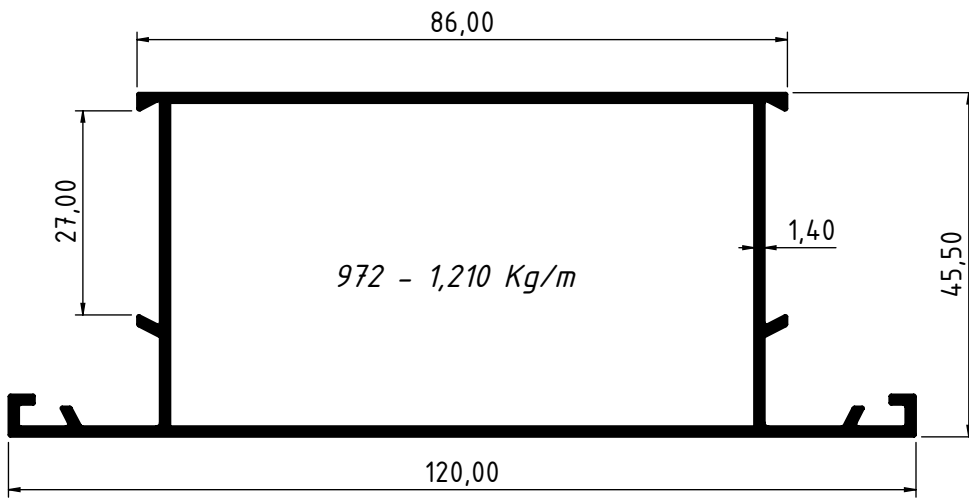

UZUNER
ALÜMİNYUM

Aldoks Profiller

Aldox Profiles

960 - 0,546 Kg/m

963 - 0,451 Kg/m

961 - 0,636 Kg/m

964 - 0,542 Kg/m

962 - 0,636 Kg/m

965 - 0,542 Kg/m

2096 - 0,765 Kg/m

969 - 0,545 Kg/m

973 - 1,138 Kg/m

2405 - 0,628 Kg/m

966 - 0,184 Kg/m

967 - 0,188 Kg/m

974 - 0,622 Kg/m