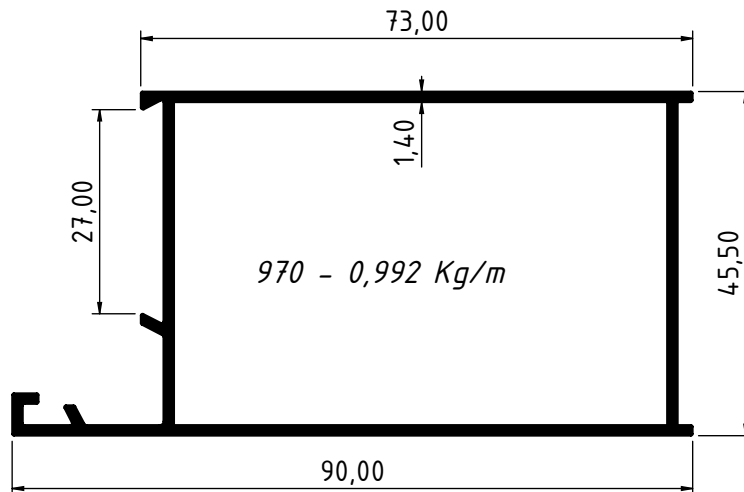

UZUNER
ALÜMİNYUM

Aldoks Profiller

Aldox Profiles

960 - 0,546 Kg/m

963 - 0,451 Kg/m

961 - 0,636 Kg/m

964 - 0,542 Kg/m

962 - 0,636 Kg/m

965 - 0,542 Kg/m

2096 - 0,765 Kg/m

969 - 0,545 Kg/m

973 - 1,138 Kg/m

2405 - 0,628 Kg/m

966 - 0,184 Kg/m

967 - 0,188 Kg/m

974 - 0,622 Kg/m