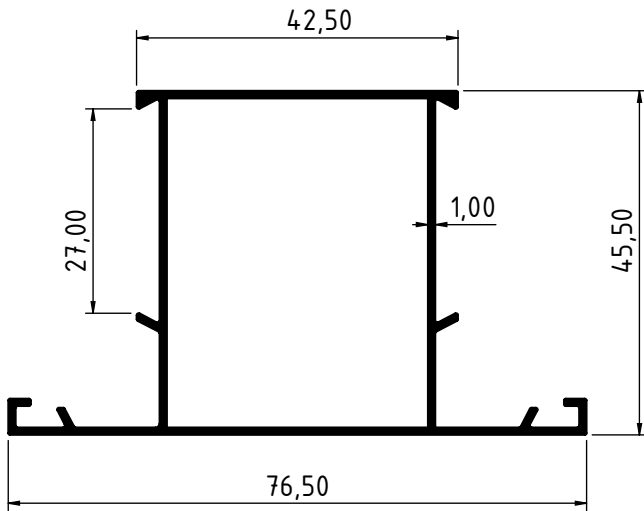

UZUNER
ALÜMİNYUM

Aldoks Profiller

Aldox Profiles

960 - 0,546 Kg/m

963 - 0,451 Kg/m

961 - 0,636 Kg/m

964 - 0,542 Kg/m

962 - 0,636 Kg/m

965 - 0,542 Kg/m

2096 - 0,765 Kg/m

969 - 0,545 Kg/m

973 - 1,138 Kg/m

2405 - 0,628 Kg/m

966 - 0,184 Kg/m

967 - 0,188 Kg/m

974 - 0,622 Kg/m