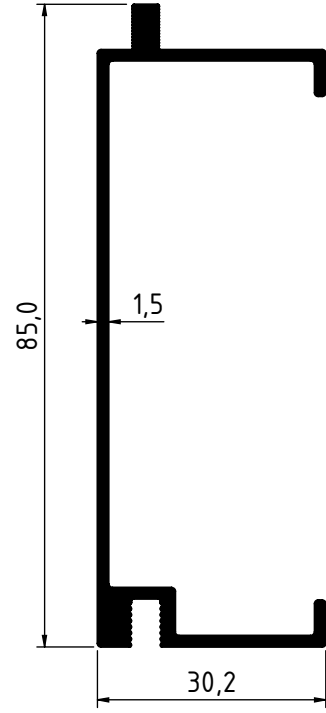

UZUNER
ALÜMİNYUM

Kapı Kasa & Çelik Kapı Profilleri
Door Frame & Steel Door Profiles

4443 - 1.345 Kg/m

4444 - 0.732 Kg/m

974 - 0,622 Kg/m

4447 - 1.016 Kg/m

4446 - 1.138 Kg/m

4445 - 1.260 Kg/m

2525 - 1.146 Kg/m

2983 - 0.718 Kg/m

2467 - 0.762 Kg/m

2768 - 0.805 Kg/m

2770 - 0.981 Kg/m

2769 - 0.518 Kg/m

2861 - 0.074 Kg/m

2860 - 0.125 Kg/m

3293 - 0.250 Kg/m

2553 - 0.176 Kg/m

3058 - 0.328 Kg/m

2767 - 0.740 Kg/m