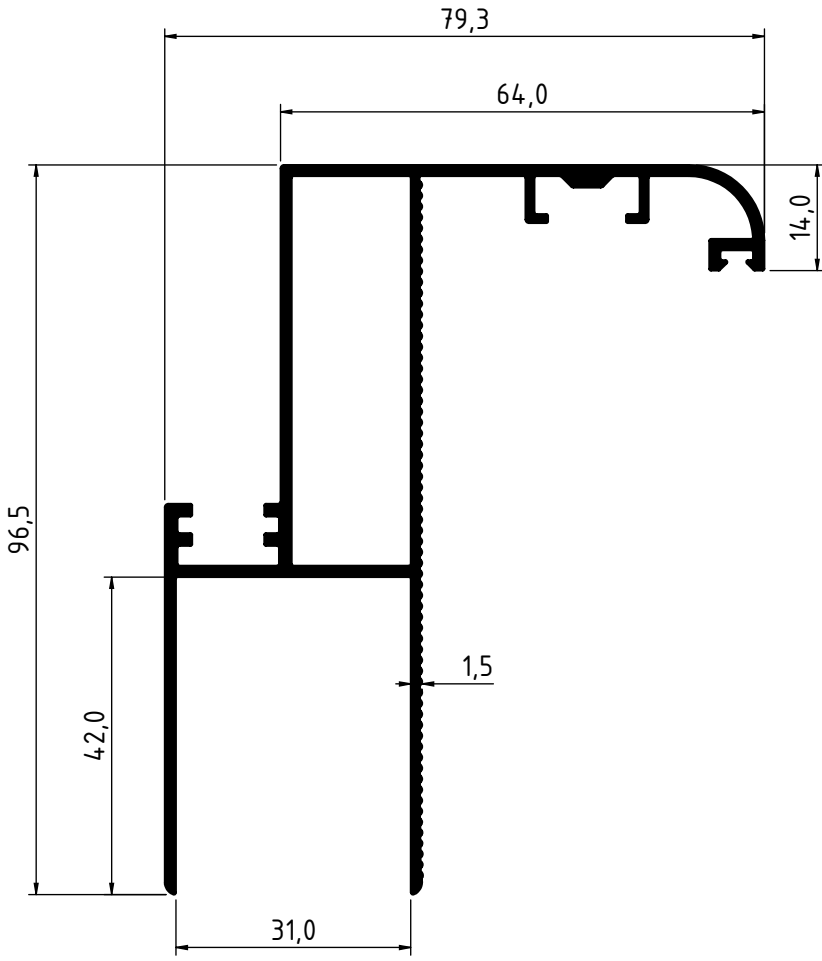

UZUNER
ALÜMİNYUM

Kapı Kasa & Çelik Kapı Profilleri
Door Frame & Steel Door Profiles

4443 - 1.345 Kg/m

4444 - 0.732 Kg/m

974 - 0,622 Kg/m

4447 - 1.016 Kg/m

4446 - 1.138 Kg/m

4445 - 1.260 Kg/m

2525 - 1.146 Kg/m

2983 - 0.718 Kg/m

2467 - 0.762 Kg/m

2768 - 0.805 Kg/m

2770 - 0.981 Kg/m

2769 - 0.518 Kg/m

2861 - 0.074 Kg/m

2860 - 0.125 Kg/m

3293 - 0.250 Kg/m

2553 - 0.176 Kg/m

3058 - 0.328 Kg/m

2767 - 0.740 Kg/m