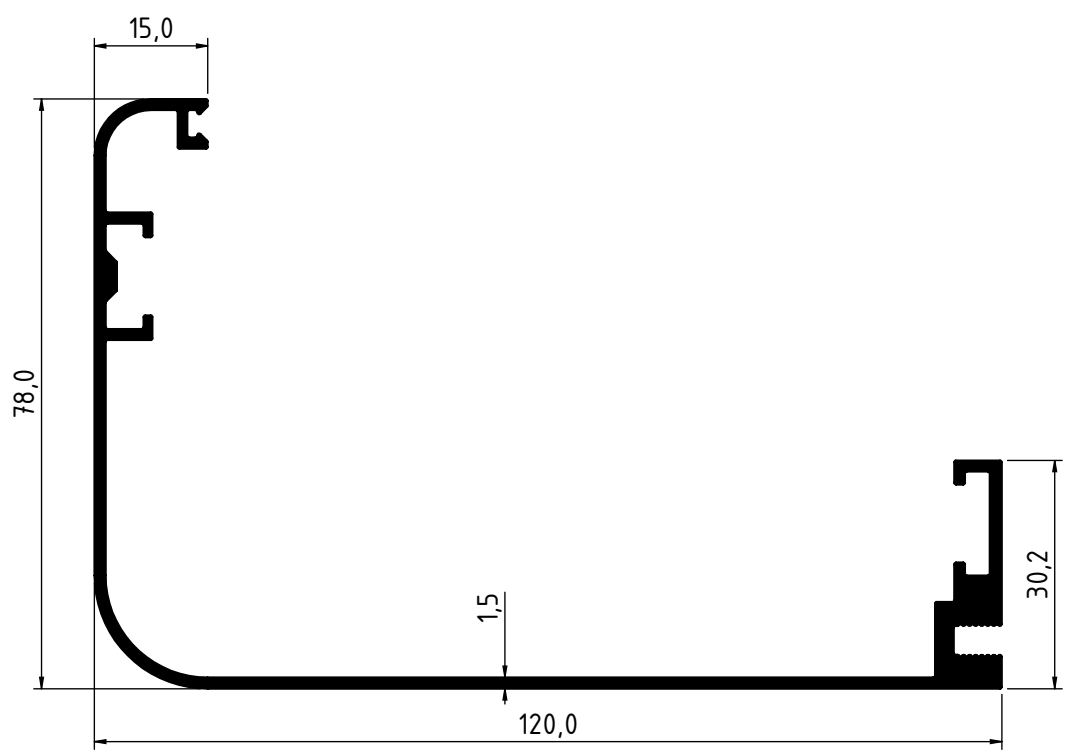

UZUNER
ALÜMİNYUM

Kapı Kasa & Çelik Kapı Profilleri
Door Frame & Steel Door Profiles

4443 - 1.345 Kg/m

4444 - 0.732 Kg/m

974 - 0,622 Kg/m

4447 - 1.016 Kg/m

4446 - 1.138 Kg/m

4445 - 1.260 Kg/m

2525 - 1.146 Kg/m

2983 - 0.718 Kg/m

2467 - 0.762 Kg/m

2768 - 0.805 Kg/m

2770 - 0.981 Kg/m

2769 - 0.518 Kg/m

2861 - 0.074 Kg/m

2860 - 0.125 Kg/m

3293 - 0.250 Kg/m

2553 - 0.176 Kg/m

3058 - 0.328 Kg/m

2767 - 0.740 Kg/m