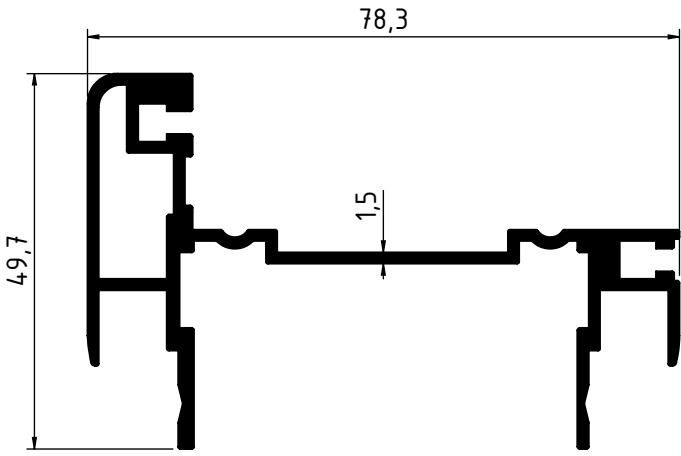

UZUNER
ALÜMİNYUM

Kapı Kasa & Çelik Kapı Profilleri
Door Frame & Steel Door Profiles

4443 - 1.345 Kg/m

4444 - 0.732 Kg/m

974 - 0,622 Kg/m

4447 - 1.016 Kg/m

4446 - 1.138 Kg/m

4445 - 1.260 Kg/m

2525 - 1.146 Kg/m

2983 - 0.718 Kg/m

2467 - 0.762 Kg/m

2768 - 0.805 Kg/m

2770 - 0.981 Kg/m

2769 - 0.518 Kg/m

2861 - 0.074 Kg/m

2860 - 0.125 Kg/m

3293 - 0.250 Kg/m

2553 - 0.176 Kg/m

3058 - 0.328 Kg/m

2767 - 0.740 Kg/m