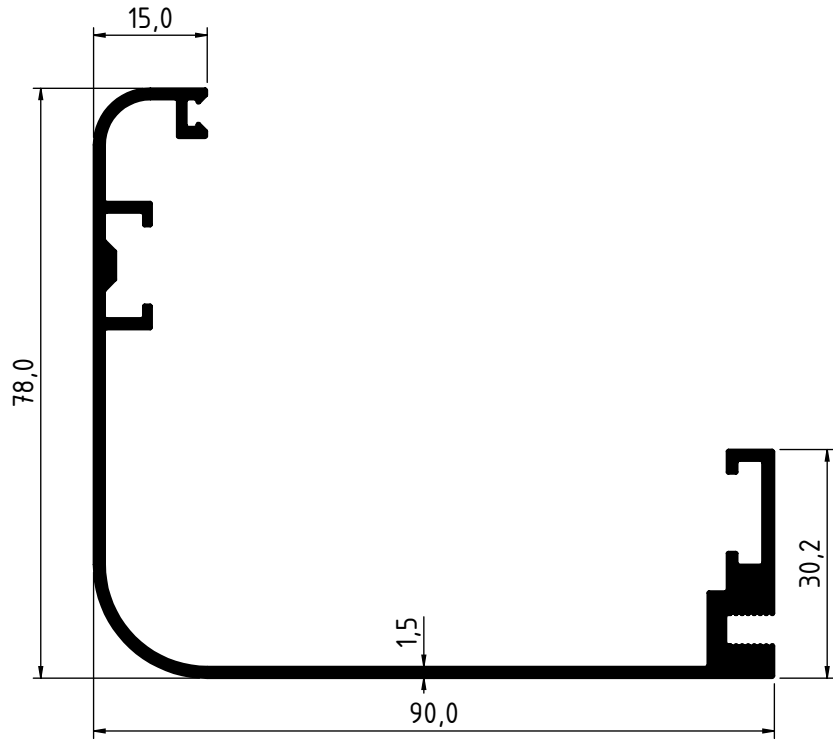

UZUNER
ALÜMİNYUM

Kapı Kasa & Çelik Kapı Profilleri
Door Frame & Steel Door Profiles

4443 - 1.345 Kg/m

4444 - 0.732 Kg/m

974 - 0,622 Kg/m

4447 - 1.016 Kg/m

4446 - 1.138 Kg/m

4445 - 1.260 Kg/m

2525 - 1.146 Kg/m

2983 - 0.718 Kg/m

2467 - 0.762 Kg/m

2768 - 0.805 Kg/m

2770 - 0.981 Kg/m

2769 - 0.518 Kg/m

2861 - 0.074 Kg/m

2860 - 0.125 Kg/m

3293 - 0.250 Kg/m

2553 - 0.176 Kg/m

3058 - 0.328 Kg/m

2767 - 0.740 Kg/m