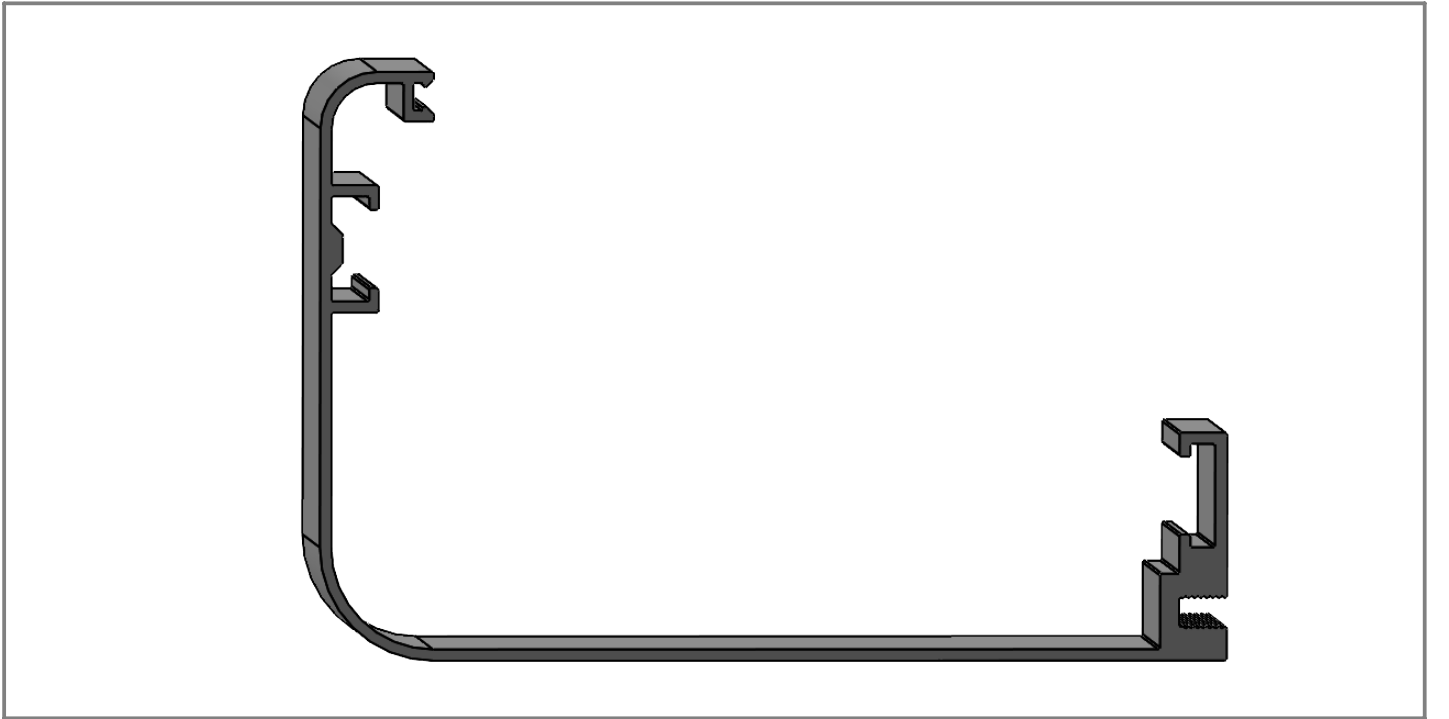

UZUNER
ALÜMİNYUM

Kapı Kasa & Çelik Kapı Profilleri
Door Frame & Steel Door Profiles

4443 - 1.345 Kg/m

4444 - 0.732 Kg/m

974 - 0,622 Kg/m

4447 - 1.016 Kg/m

4446 - 1.138 Kg/m

4445 - 1.260 Kg/m