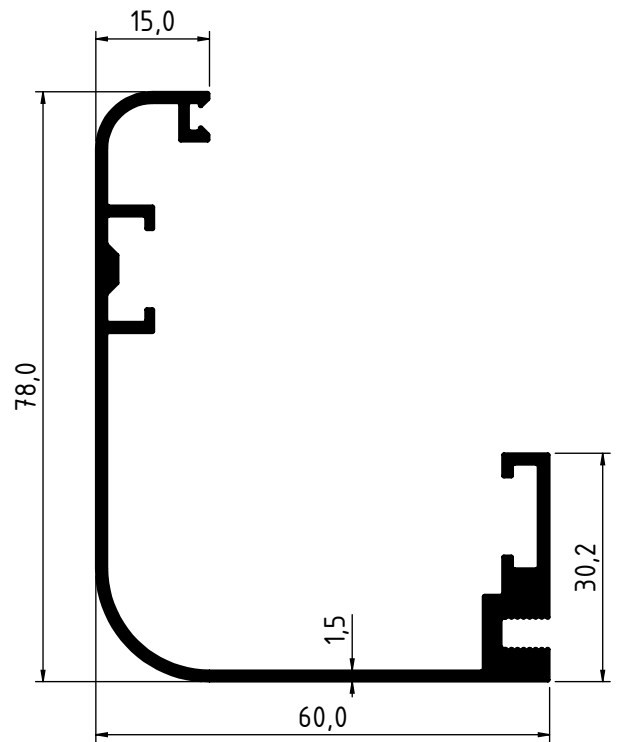

UZUNER
ALÜMİNYUM

Kapı Kasa & Çelik Kapı Profilleri
Door Frame & Steel Door Profiles

4443 - 1.345 Kg/m

4444 - 0.732 Kg/m

974 - 0,622 Kg/m

4447 - 1.016 Kg/m

4446 - 1.138 Kg/m

4445 - 1.260 Kg/m

2525 - 1.146 Kg/m

2983 - 0.718 Kg/m

2467 - 0.762 Kg/m

2768 - 0.805 Kg/m

2770 - 0.981 Kg/m

2769 - 0.518 Kg/m

2861 - 0.074 Kg/m

2860 - 0.125 Kg/m

3293 - 0.250 Kg/m

2553 - 0.176 Kg/m

3058 - 0.328 Kg/m

2767 - 0.740 Kg/m