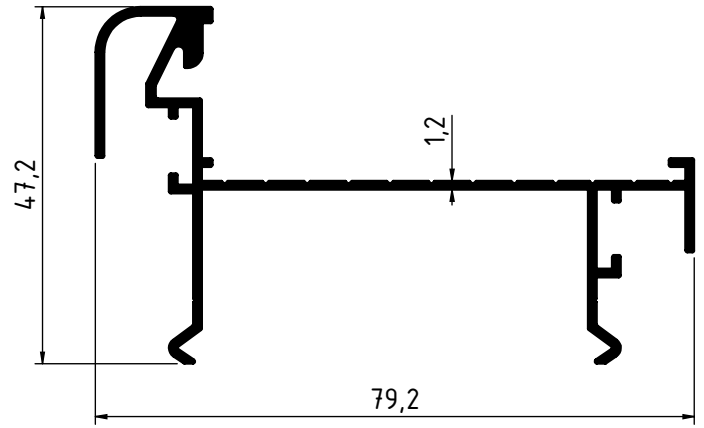

UZUNER
ALÜMİNYUM

Kapı Kasa & Çelik Kapı Profilleri
Door Frame & Steel Door Profiles

4443 - 1.345 Kg/m

4444 - 0.732 Kg/m

974 - 0,622 Kg/m

4447 - 1.016 Kg/m

4446 - 1.138 Kg/m

4445 - 1.260 Kg/m

2525 - 1.146 Kg/m

2983 - 0.718 Kg/m

2467 - 0.762 Kg/m

2768 - 0.805 Kg/m

2770 - 0.981 Kg/m

2769 - 0.518 Kg/m

2861 - 0.074 Kg/m

2860 - 0.125 Kg/m

3293 - 0.250 Kg/m

2553 - 0.176 Kg/m

3058 - 0.328 Kg/m

2767 - 0.740 Kg/m