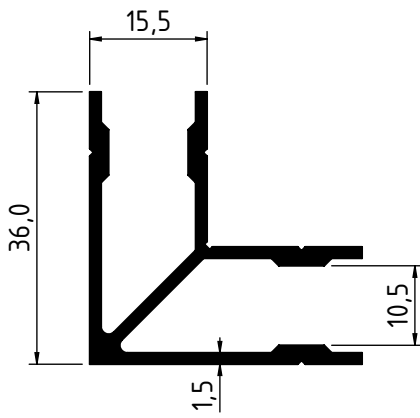

UZUNER
ALÜMİNYUM

Kapı Kasa & Çelik Kapı Profilleri
Door Frame & Steel Door Profiles

4443 - 1.345 Kg/m

4444 - 0.732 Kg/m

974 - 0,622 Kg/m

4447 - 1.016 Kg/m

4446 - 1.138 Kg/m

4445 - 1.260 Kg/m

2525 - 1.146 Kg/m

2983 - 0.718 Kg/m

2467 - 0.762 Kg/m

2768 - 0.805 Kg/m

2770 - 0.981 Kg/m

2769 - 0.518 Kg/m

2861 - 0.074 Kg/m

2860 - 0.125 Kg/m

3293 - 0.250 Kg/m

2553 - 0.176 Kg/m

3058 - 0.328 Kg/m

2767 - 0.740 Kg/m