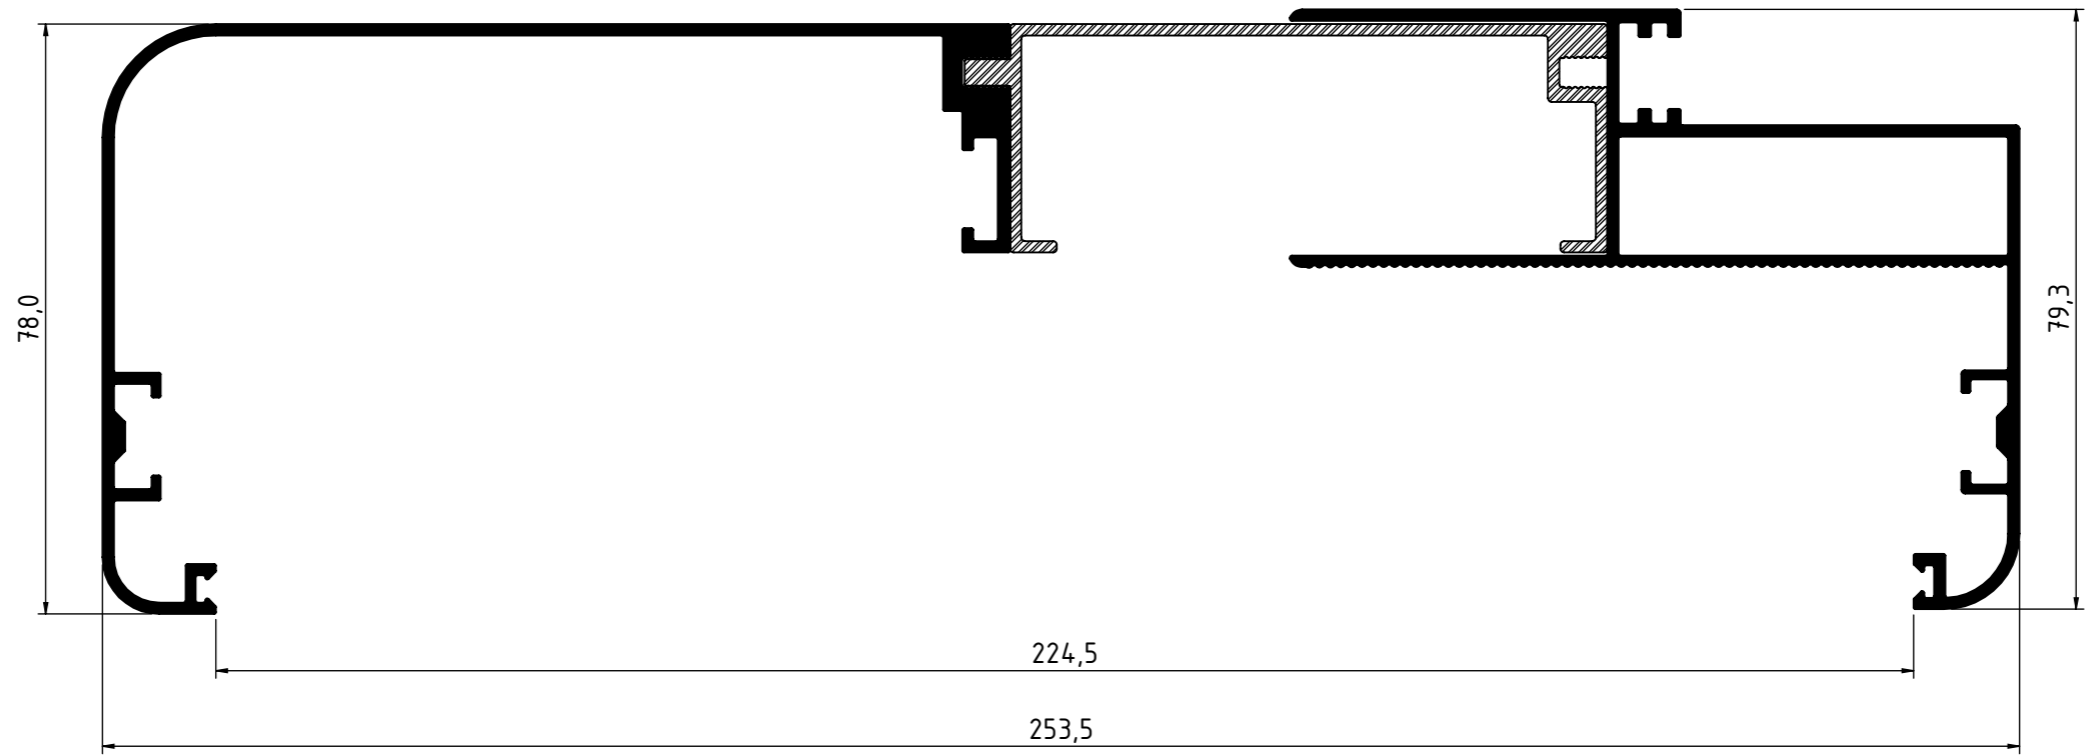

UZUNER
ALÜMİNYUM

Kapı Kasa & Çelik Kapı Profilleri
Door Frame & Steel Door Profiles

4443 - 1.345 Kg/m

4444 - 0.732 Kg/m

974 - 0,622 Kg/m

4447 - 1.016 Kg/m

4446 - 1.138 Kg/m

4445 - 1.260 Kg/m

2525 - 1.146 Kg/m

2983 - 0.718 Kg/m

2467 - 0.762 Kg/m

2768 - 0.805 Kg/m

2770 - 0.981 Kg/m

2769 - 0.518 Kg/m

2861 - 0.074 Kg/m

2860 - 0.125 Kg/m