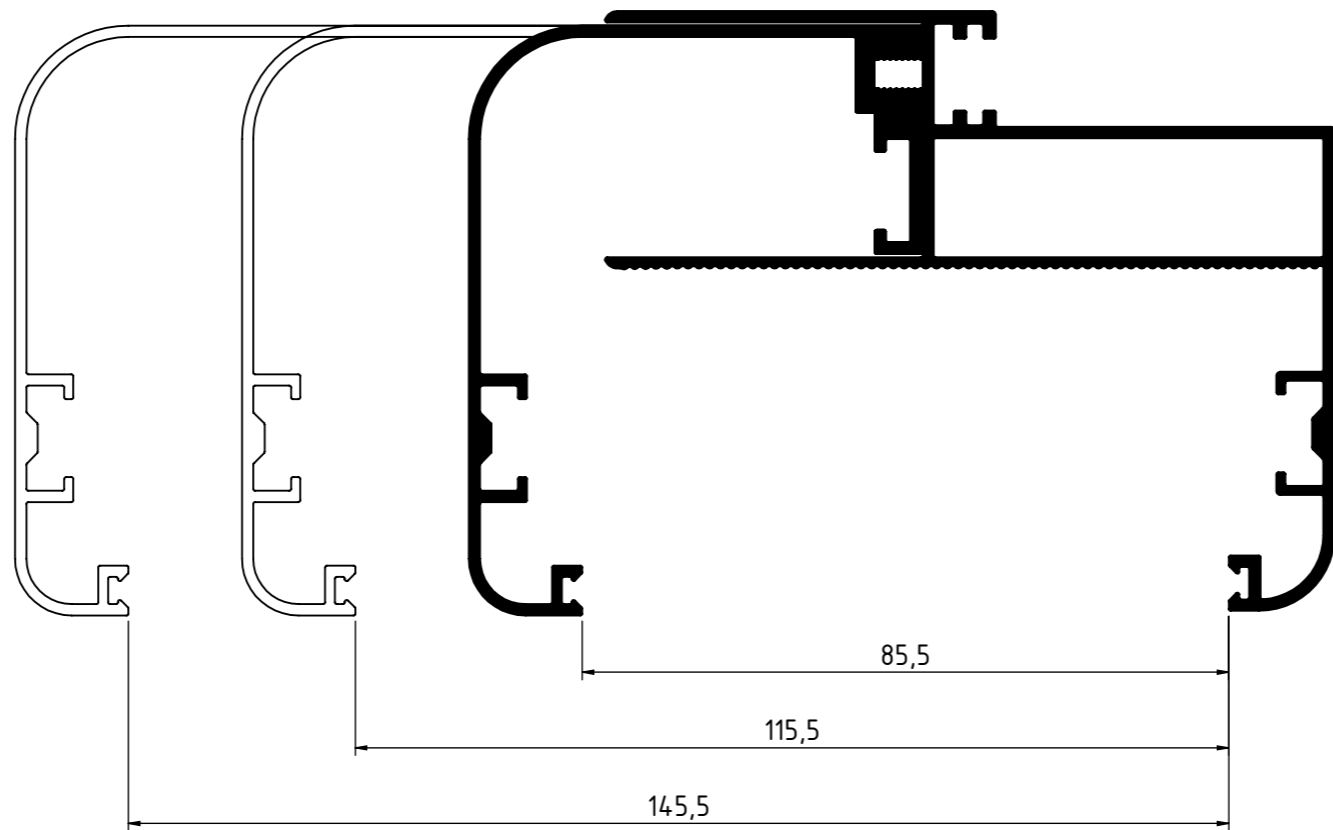

UZUNER
ALÜMİNYUM

Kapı Kasa & Çelik Kapı Profilleri
Door Frame & Steel Door Profiles

4443 - 1.345 Kg/m

4444 - 0.732 Kg/m

974 - 0,622 Kg/m

4447 - 1.016 Kg/m

4446 - 1.138 Kg/m

4445 - 1.260 Kg/m

2525 - 1.146 Kg/m

2983 - 0.718 Kg/m

2467 - 0.762 Kg/m

2768 - 0.805 Kg/m

2770 - 0.981 Kg/m

2769 - 0.518 Kg/m

2861 - 0.074 Kg/m

2860 - 0.125 Kg/m

3293 - 0.250 Kg/m

2553 - 0.176 Kg/m

3058 - 0.328 Kg/m

2767 - 0.740 Kg/m