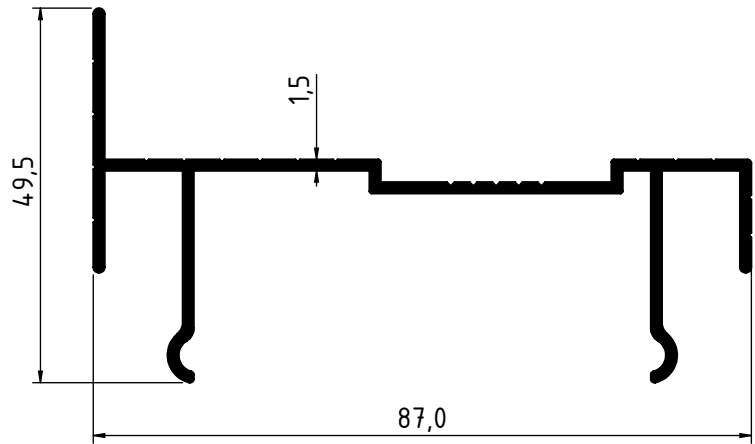

UZUNER
ALÜMİNYUM

Kapı Kasa & Çelik Kapı Profilleri
Door Frame & Steel Door Profiles

4443 - 1.345 Kg/m

4444 - 0.732 Kg/m

974 - 0,622 Kg/m

4447 - 1.016 Kg/m

4446 - 1.138 Kg/m

4445 - 1.260 Kg/m

2525 - 1.146 Kg/m

2983 - 0.718 Kg/m

2467 - 0.762 Kg/m

2768 - 0.805 Kg/m

2770 - 0.981 Kg/m

2769 - 0.518 Kg/m

2861 - 0.074 Kg/m

2860 - 0.125 Kg/m

3293 - 0.250 Kg/m

2553 - 0.176 Kg/m

3058 - 0.328 Kg/m

2767 - 0.740 Kg/m