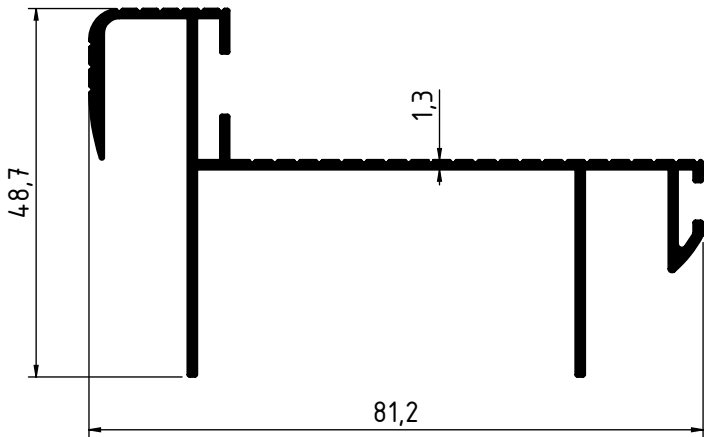

UZUNER
ALÜMİNYUM

Kapı Kasa & Çelik Kapı Profilleri
Door Frame & Steel Door Profiles

4443 - 1.345 Kg/m

4444 - 0.732 Kg/m

974 - 0,622 Kg/m

4447 - 1.016 Kg/m

4446 - 1.138 Kg/m

4445 - 1.260 Kg/m

2525 - 1.146 Kg/m

2983 - 0.718 Kg/m

2467 - 0.762 Kg/m

2768 - 0.805 Kg/m

2770 - 0.981 Kg/m

2769 - 0.518 Kg/m

2861 - 0.074 Kg/m

2860 - 0.125 Kg/m

3293 - 0.250 Kg/m

2553 - 0.176 Kg/m

3058 - 0.328 Kg/m

2767 - 0.740 Kg/m