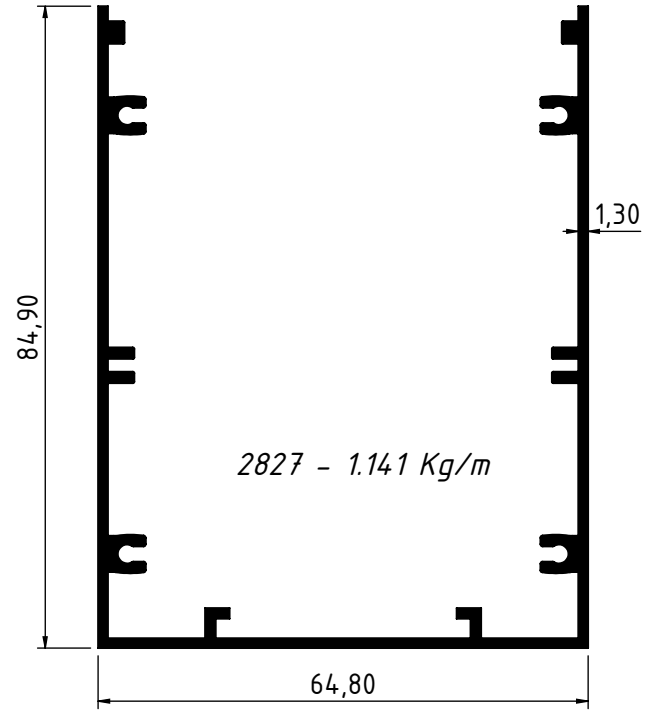

Aydınlatma Sarkıt Linear Profiller
Lighting Pendant Lamp Linear Profiles

2494 - 1.200 Kg/m

3318 - 0.845 Kg/m

2527 - 1.289 Kg/m

4304 - 0.993 Kg/m

3497 - 0.569 Kg/m

2914 - 0.767 Kg/m

2113 - 0.695 Kg/m