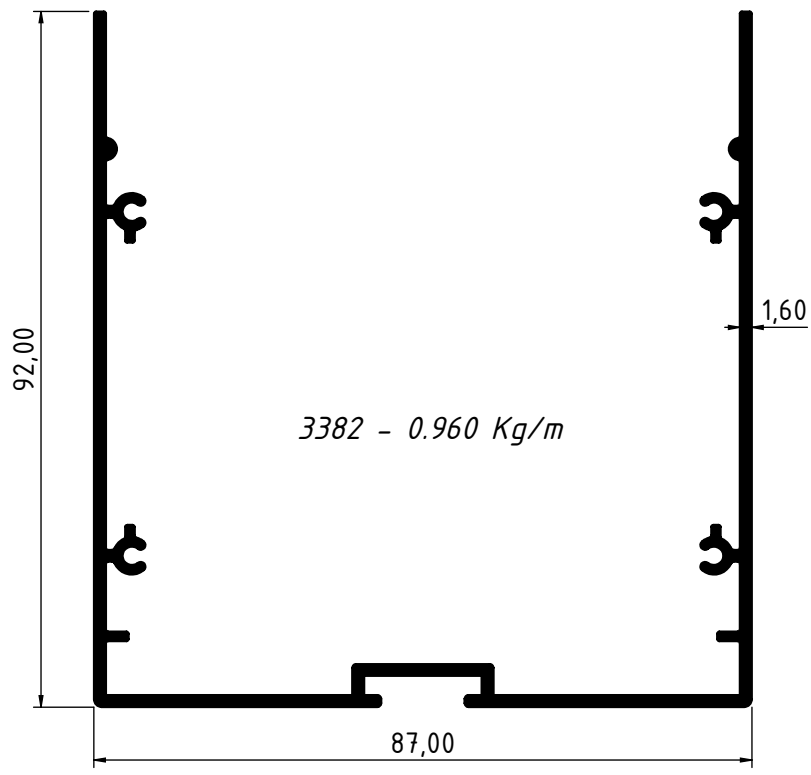

Aydınlatma Sarkıt Linear Profiller
Lighting Pendant Lamp Linear Profiles

2494 - 1.200 Kg/m

3318 - 0.845 Kg/m

2527 - 1.289 Kg/m

4304 - 0.993 Kg/m

3497 - 0.569 Kg/m

2914 - 0.767 Kg/m

2113 - 0.695 Kg/m