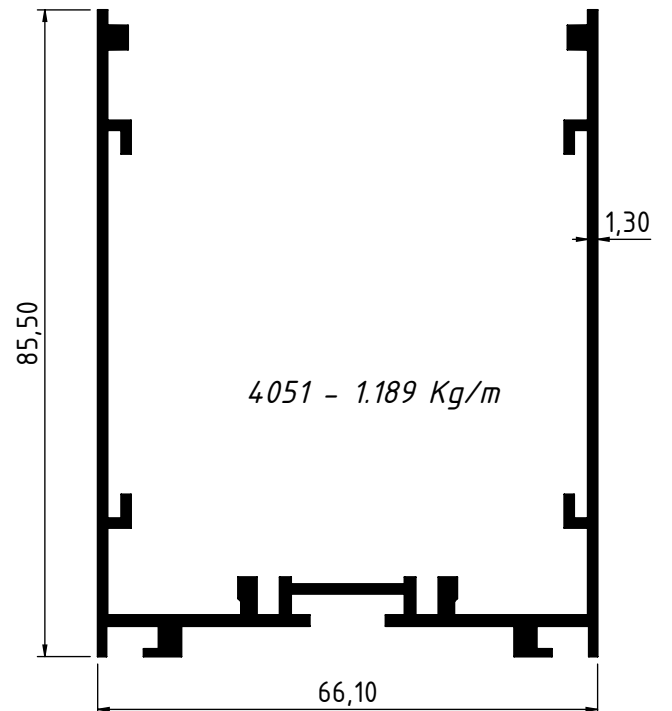

Aydınlatma Sarkıt Linear Profiller
Lighting Pendant Lamp Linear Profiles

2494 - 1.200 Kg/m

3318 - 0.845 Kg/m

2527 - 1.289 Kg/m

4304 - 0.993 Kg/m

3497 - 0.569 Kg/m

2914 - 0.767 Kg/m

2113 - 0.695 Kg/m