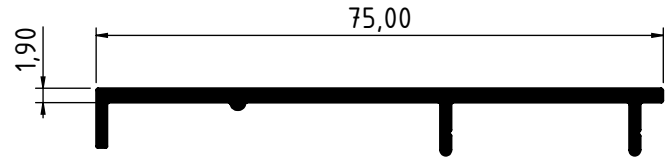

4082 - 0.470 Kg/m