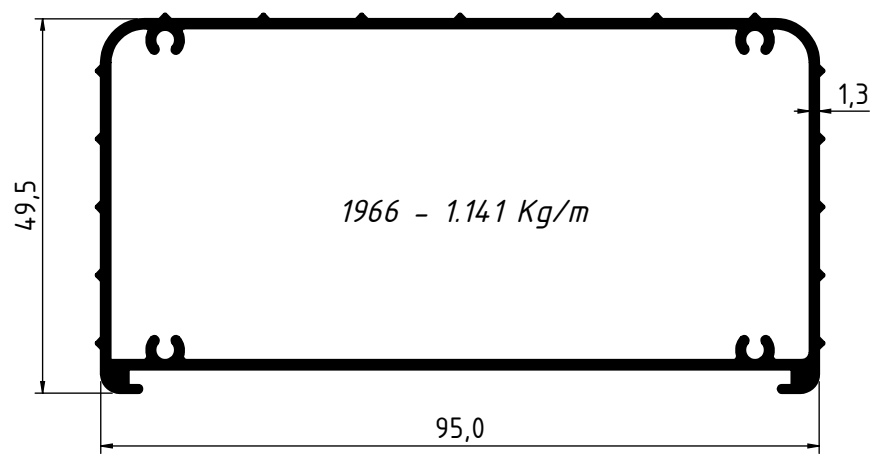

UZUNER
ALÜMİNYUM

Aydınlatma Yüksek Tavan Profilleri
Lighting High Ceiling Profiles

3936 - 2.502 Kg/m

UZUNER
ALÜMİNYUM

Aydınlatma Driver Kutu Profili

Lighting Driver Box Profile

3892 - 1.769 Kg/m

2692 - 0.954 Kg/m