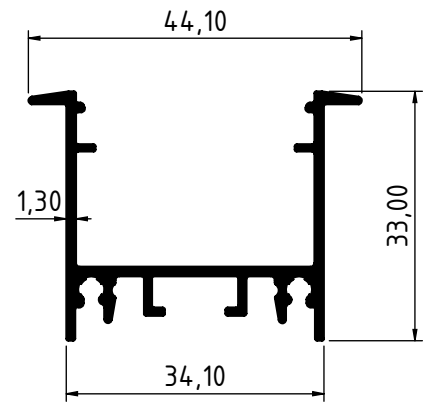

3931 - 0.507 Kg/m