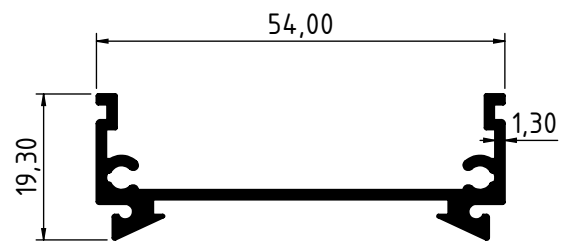

2799 - 0.456 Kg/m