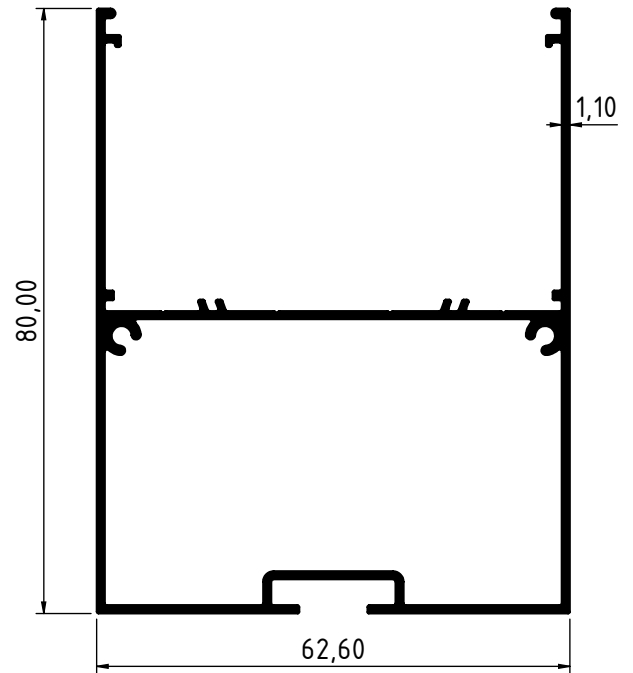

Aydınlatma Sarkıt Linear Profiller
Lighting Pendant Lamp Linear Profiles

2494 - 1.200 Kg/m

3318 - 0.845 Kg/m

2527 - 1.289 Kg/m

4304 - 0.993 Kg/m

3497 - 0.569 Kg/m

2914 - 0.767 Kg/m

2113 - 0.695 Kg/m