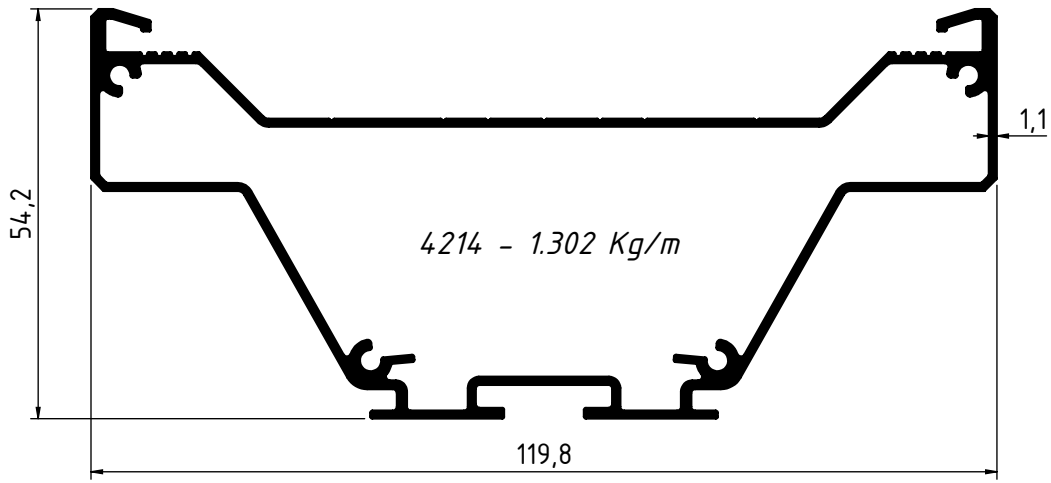

UZUNER
ALÜMİNYUM

Aydınlatma Yüksek Tavan Profilleri
Lighting High Ceiling Profiles

3936 - 2.502 Kg/m

UZUNER
ALÜMİNYUM

Aydınlatma Driver Kutu Profili

Lighting Driver Box Profile

3892 - 1.769 Kg/m

2692 - 0.954 Kg/m