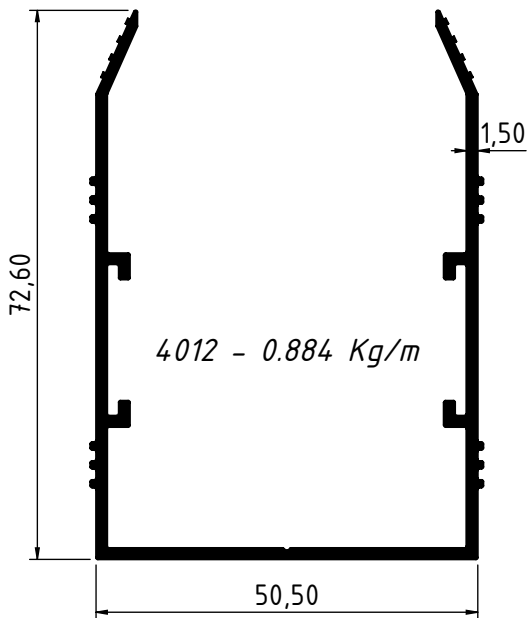

Aydınlatma Sarkıt Linear Profiller
Lighting Pendant Lamp Linear Profiles

2494 - 1.200 Kg/m

3318 - 0.845 Kg/m

2527 - 1.289 Kg/m

4304 - 0.993 Kg/m

3497 - 0.569 Kg/m

2914 - 0.767 Kg/m

2113 - 0.695 Kg/m

3496 - 0.507 Kg/m

2766 - 0.522 Kg/m

2799 - 0.456 Kg/m

2791 - 0.329 Kg/m

2796 - 0.410Kg/m

1284 - 0.648 Kg/m

4105 - 0.766 Kg/m

3274 - 0.537 Kg/m