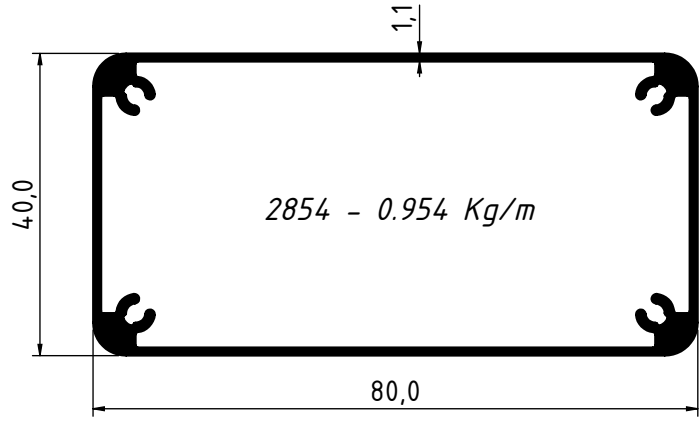

UZUNER
ALÜMİNYUM

Aydınlatma Yüksek Tavan Profilleri
Lighting High Ceiling Profiles

3936 - 2.502 Kg/m

UZUNER
ALÜMİNYUM

Aydınlatma Driver Kutu Profili

Lighting Driver Box Profile

3892 - 1.769 Kg/m

2692 - 0.954 Kg/m