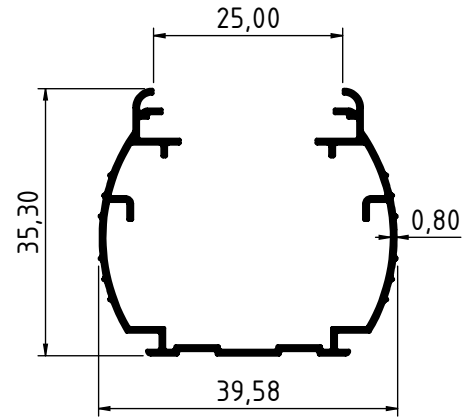

4129 - 0.322 Kg/m