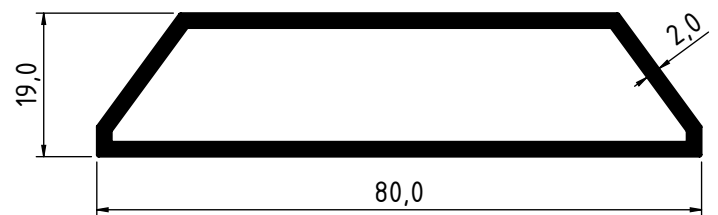

UZUNER
ALÜMİNYUM

Aydınlatma Yüksek Tavan Profilleri
Lighting High Ceiling Profiles

3936 - 2.502 Kg/m

UZUNER
ALÜMİNYUM

Aydınlatma Driver Kutu Profili

Lighting Driver Box Profile

3892 - 1.769 Kg/m

2692 - 0.954 Kg/m