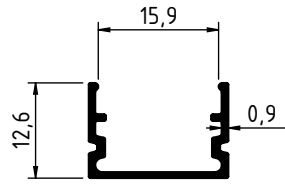

4124 - 0.120 Kg/m