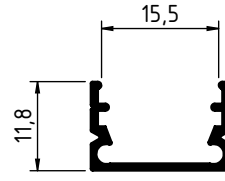

2530 - 0.436 Kg/m

2347 - 0.159 Kg/m

UZUNER
ALÜMİNYUM

Aydınlatma Led Kasa Bar Profilleri

Lighting Led Case Bar Profiles

1286 - 0.112 Kg/m

1287 - 0.175 Kg/m

2833 - 0.130 Kg/m