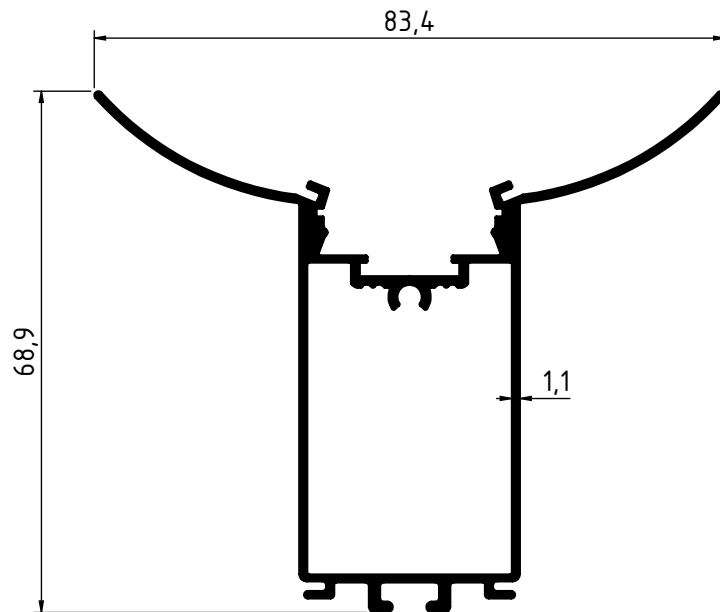

2540 - 0.658 Kg/m

2672 - 0.738 Kg/m