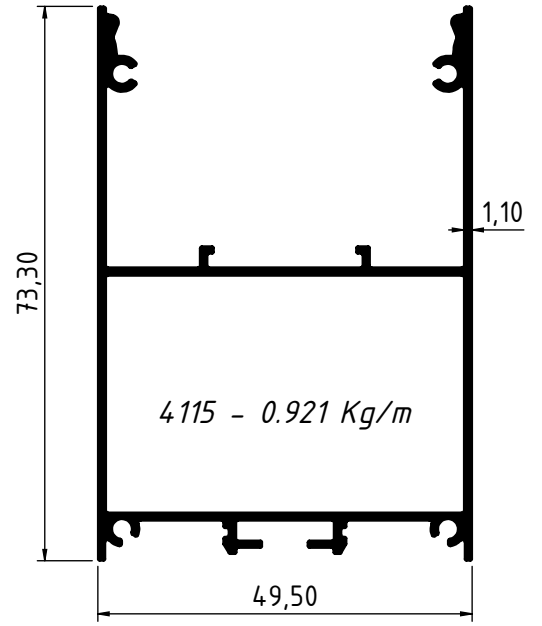

Aydınlatma Sarkıt Linear Profiller
Lighting Pendant Lamp Linear Profiles

2494 - 1.200 Kg/m

3318 - 0.845 Kg/m

2527 - 1.289 Kg/m

4304 - 0.993 Kg/m

3497 - 0.569 Kg/m

2914 - 0.767 Kg/m

2113 - 0.695 Kg/m