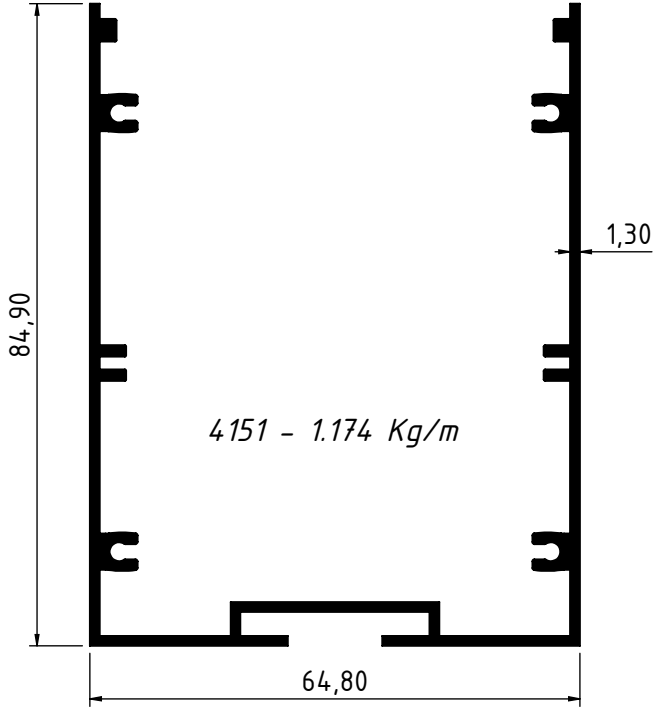

Aydınlatma Sarkıt Linear Profiller
Lighting Pendant Lamp Linear Profiles

2494 - 1.200 Kg/m

3318 - 0.845 Kg/m

2527 - 1.289 Kg/m

4304 - 0.993 Kg/m

3497 - 0.569 Kg/m

2914 - 0.767 Kg/m

2113 - 0.695 Kg/m