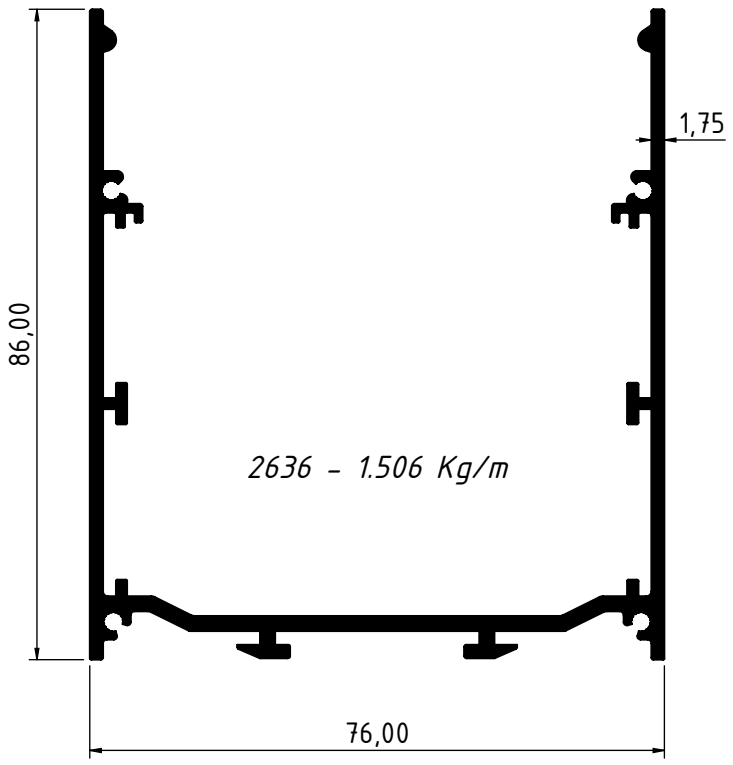

Aydınlatma Sarkıt Linear Profiller
Lighting Pendant Lamp Linear Profiles

2494 - 1.200 Kg/m

3318 - 0.845 Kg/m

2527 - 1.289 Kg/m

4304 - 0.993 Kg/m

3497 - 0.569 Kg/m

2914 - 0.767 Kg/m

2113 - 0.695 Kg/m