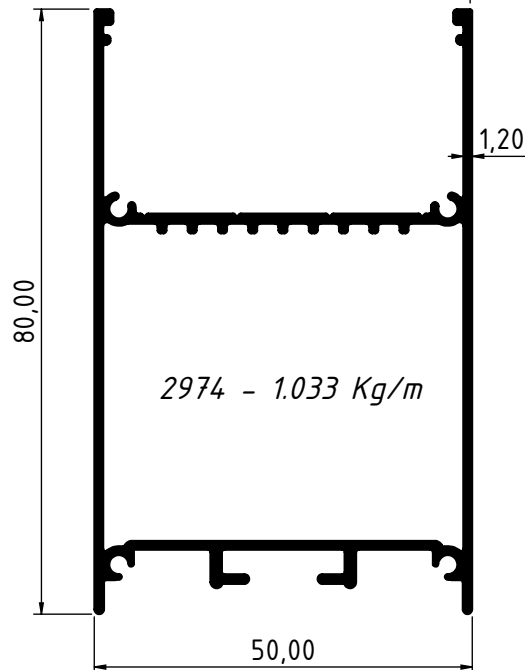

Aydınlatma Sarkıt Linear Profiller
Lighting Pendant Lamp Linear Profiles

2494 - 1.200 Kg/m

3318 - 0.845 Kg/m

2527 - 1.289 Kg/m

4304 - 0.993 Kg/m

3497 - 0.569 Kg/m

2914 - 0.767 Kg/m

2113 - 0.695 Kg/m

3496 - 0.507 Kg/m

2766 - 0.522 Kg/m

2799 - 0.456 Kg/m

2791 - 0.329 Kg/m

2796 - 0.410Kg/m

1284 - 0.648 Kg/m

4105 - 0.766 Kg/m

3274 - 0.537 Kg/m