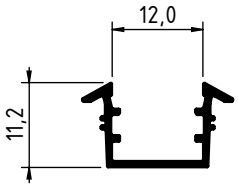

2530 - 0.436 Kg/m

2347 - 0.159 Kg/m

UZUNER
ALÜMİNYUM

Aydınlatma Led Kasa Bar Profilleri

Lighting Led Case Bar Profiles

1286 - 0.112 Kg/m

1287 - 0.175 Kg/m

2833 - 0.130 Kg/m