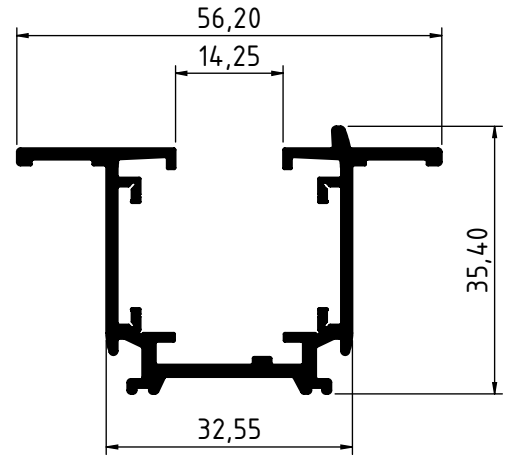

3995 - 0.589 Kg/m