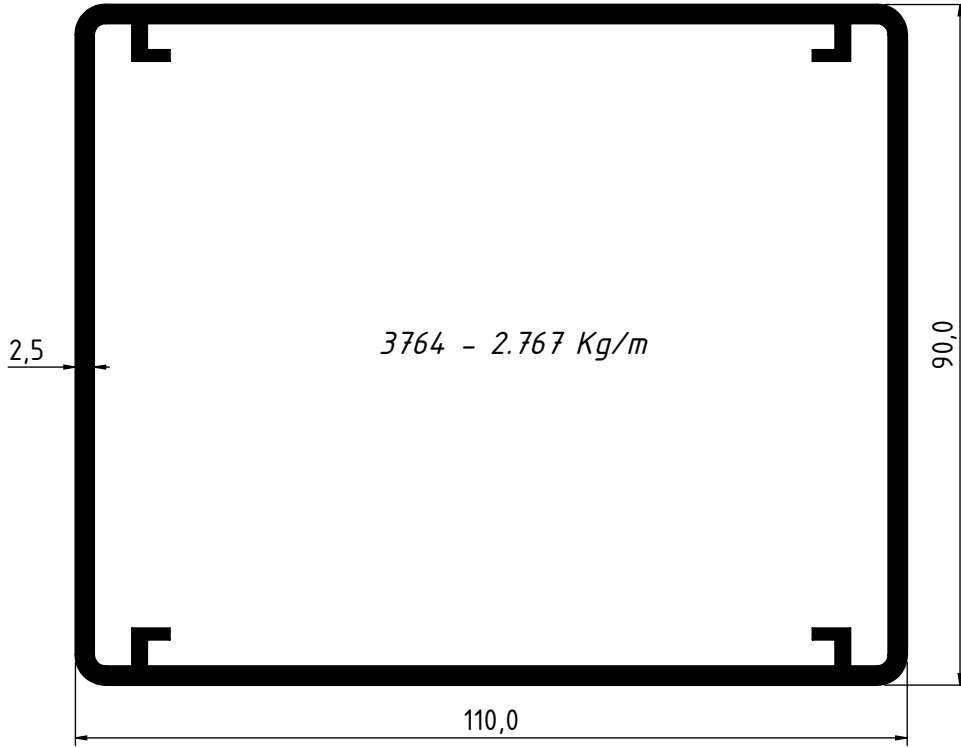

UZUNER
ALÜMİNYUM

Aydınlatma Yüksek Tavan Profilleri
Lighting High Ceiling Profiles

3936 - 2.502 Kg/m

UZUNER
ALÜMİNYUM

Aydınlatma Driver Kutu Profili

Lighting Driver Box Profile

3892 - 1.769 Kg/m

2692 - 0.954 Kg/m