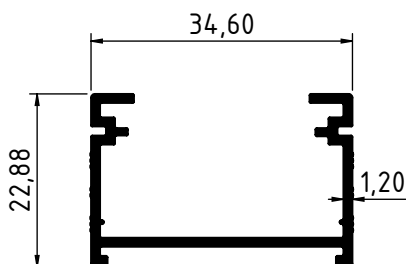

Aydınlatma Sarkıt Linear Profiller
Lighting Pendant Lamp Linear Profiles

2494 - 1.200 Kg/m

3318 - 0.845 Kg/m

2527 - 1.289 Kg/m

4304 - 0.993 Kg/m

3497 - 0.569 Kg/m

2914 - 0.767 Kg/m

2113 - 0.695 Kg/m

3496 - 0.507 Kg/m

2766 - 0.522 Kg/m

2799 - 0.456 Kg/m

2791 - 0.329 Kg/m

2796 - 0.410Kg/m

1284 - 0.648 Kg/m

4105 - 0.766 Kg/m

3274 - 0.537 Kg/m