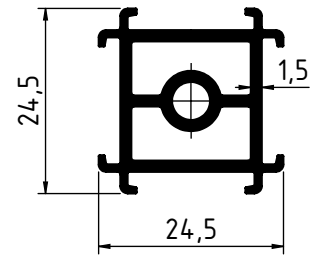

3221 - 0.477 Kg/m