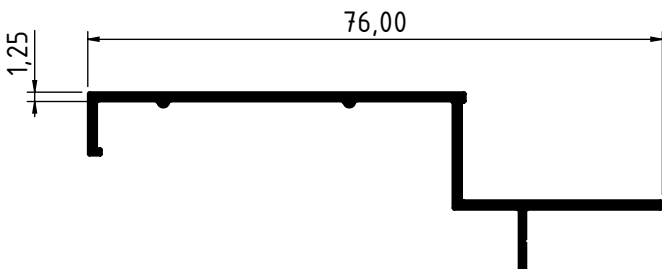

4084 - 0.195 Kg/m

2669 - 0.141 Kg/m

4083 - 0.302 Kg/m

4286 - 0.349 Kg/m

2850 - 0.350 Kg/m

4082 - 0.470 Kg/m