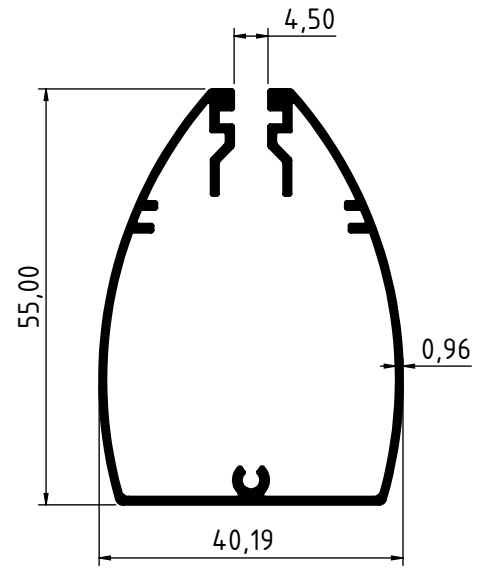

2868 - 0.597 Kg/m