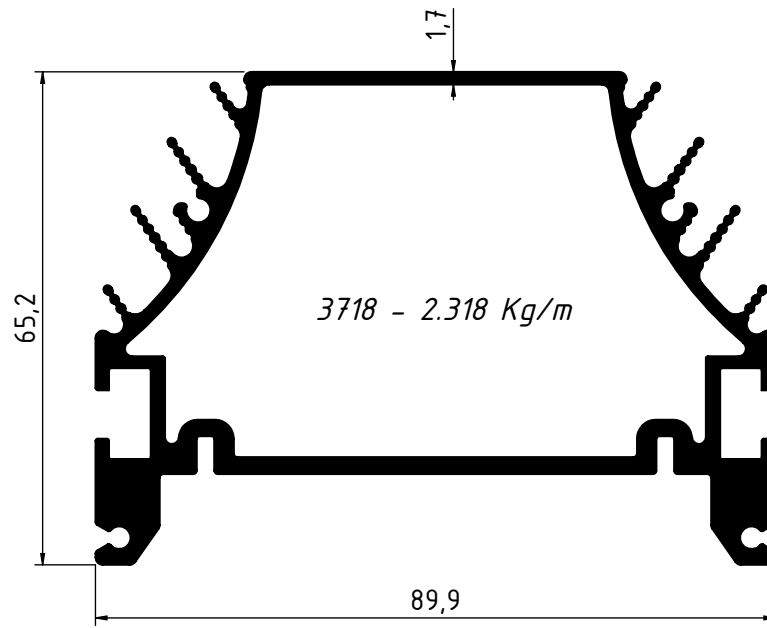

UZUNER
ALÜMİNYUM

Aydınlatma Yüksek Tavan Profilleri
Lighting High Ceiling Profiles

3936 - 2.502 Kg/m

UZUNER
ALÜMİNYUM

Aydınlatma Driver Kutu Profili

Lighting Driver Box Profile

3892 - 1.769 Kg/m

2692 - 0.954 Kg/m