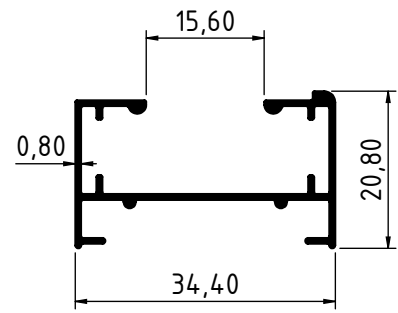

2838 - 0.968 Kg/m

3090 - 1.940 Kg/m

2868 - 0.597 Kg/m

2281 - 1.166 Kg/m

UZUNER
ALÜMİNYUM

Aydınlatma Etanj Armatürler
Lighting Etanj Armatürler

3996 - 0.263 Kg/m

4424 - 0.252 Kg/m