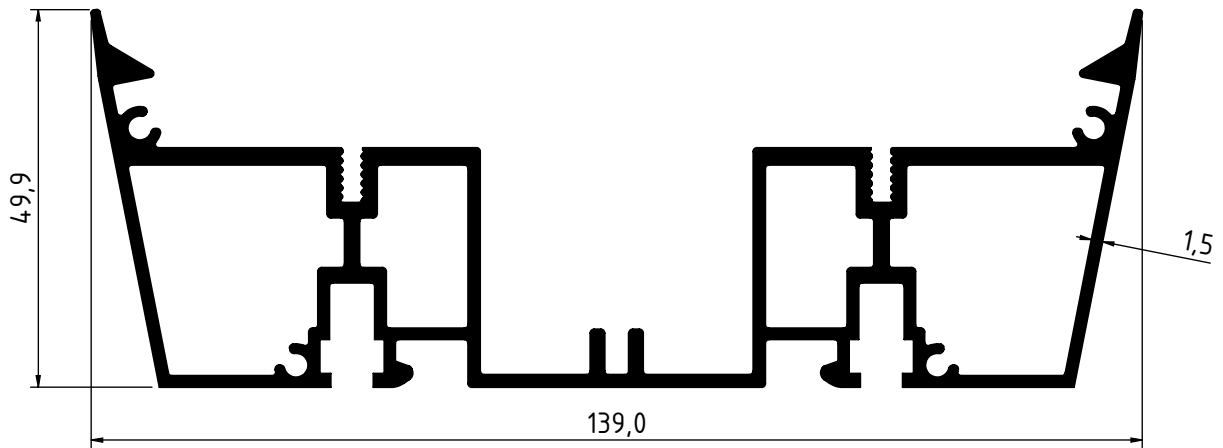

UZUNER
ALÜMİNYUM

Aydınlatma Yüksek Tavan Profilleri
Lighting High Ceiling Profiles

3936 - 2.502 Kg/m

UZUNER
ALÜMİNYUM

Aydınlatma Driver Kutu Profili

Lighting Driver Box Profile

3892 - 1.769 Kg/m

2692 - 0.954 Kg/m