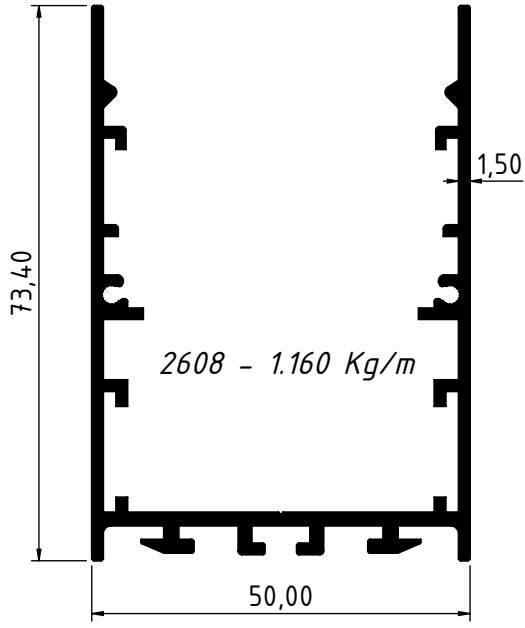

Aydınlatma Sarkıt Linear Profiller
Lighting Pendant Lamp Linear Profiles

2494 - 1.200 Kg/m

3318 - 0.845 Kg/m

2527 - 1.289 Kg/m

4304 - 0.993 Kg/m

3497 - 0.569 Kg/m

2914 - 0.767 Kg/m

2113 - 0.695 Kg/m