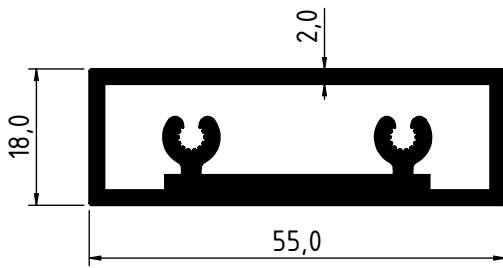

3520 - 1.106 Kg/m