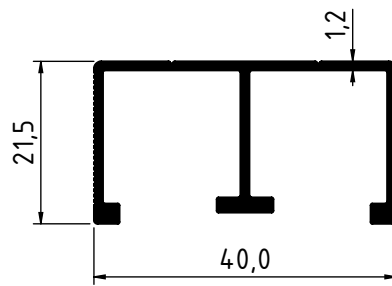

UZUNER
ALÜMİNYUM

Aydınlatma Yüksek Tavan Profilleri
Lighting High Ceiling Profiles

3936 - 2.502 Kg/m

UZUNER
ALÜMİNYUM

Aydınlatma Driver Kutu Profili

Lighting Driver Box Profile

3892 - 1.769 Kg/m

2692 - 0.954 Kg/m