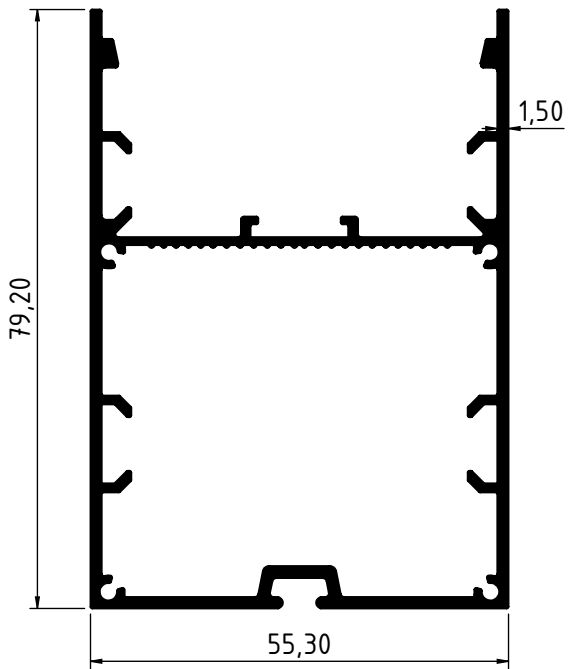

Aydınlatma Sarkıt Linear Profiller
Lighting Pendant Lamp Linear Profiles

2494 - 1.200 Kg/m

3318 - 0.845 Kg/m

2527 - 1.289 Kg/m

4304 - 0.993 Kg/m

3497 - 0.569 Kg/m

2914 - 0.767 Kg/m

2113 - 0.695 Kg/m