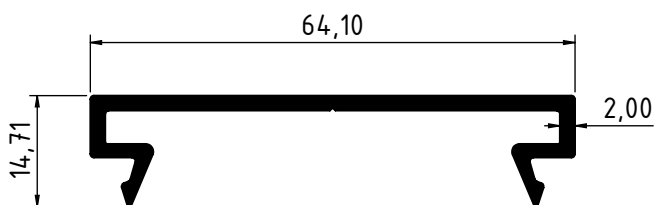

2845 - 0.339 Kg/m

3065 - 0.312 Kg/m

3048 - 0.396 Kg/m

2597 - 0.274 Kg/m

3937 - 0.589 Kg/m

3507 - 0.287 Kg/m

UZUNER
ALÜMİNYUM

Aydınlatma Sıva Altı Linear Profilleri
Lighting Recessed Linear Profiles