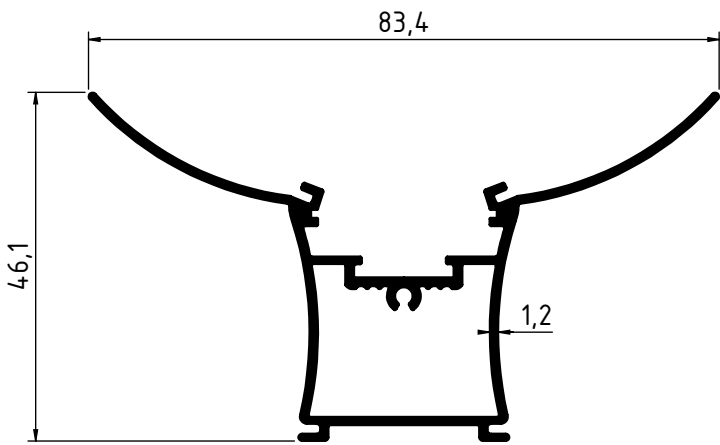

Aydınlatma Profilleri

Lighting Profiles

3239 - 0.735 Kg/m

2229 - 0.743 Kg/m

2340 - 1.246 Kg/m

4315 - 1.474 Kg/m

2559 - 1.067 Kg/m

2626 - 0.996 Kg/m