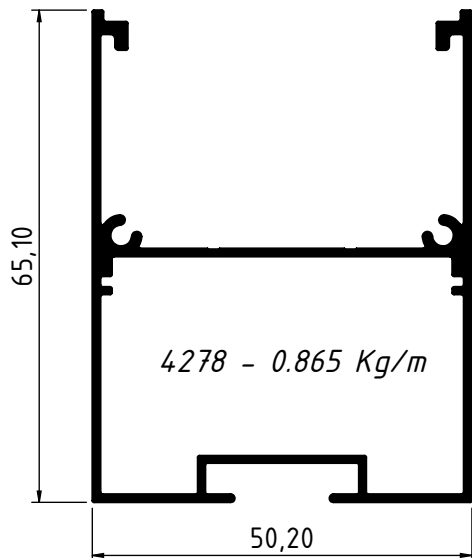

Aydınlatma Sarkıt Linear Profiller
Lighting Pendant Lamp Linear Profiles

2494 - 1.200 Kg/m

3318 - 0.845 Kg/m

2527 - 1.289 Kg/m

4304 - 0.993 Kg/m

3497 - 0.569 Kg/m

2914 - 0.767 Kg/m

2113 - 0.695 Kg/m

3496 - 0.507 Kg/m

2766 - 0.522 Kg/m

2799 - 0.456 Kg/m

2791 - 0.329 Kg/m

2796 - 0.410Kg/m

1284 - 0.648 Kg/m

4105 - 0.766 Kg/m

3274 - 0.537 Kg/m