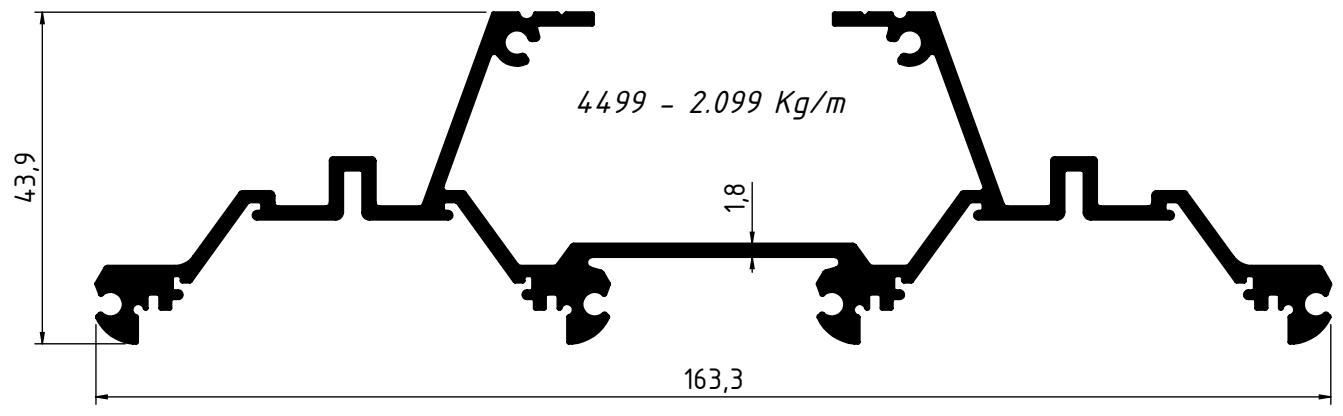

UZUNER
ALÜMİNYUM

Aydınlatma Yüksek Tavan Profilleri
Lighting High Ceiling Profiles

3936 - 2.502 Kg/m

UZUNER
ALÜMİNYUM

Aydınlatma Driver Kutu Profili

Lighting Driver Box Profile

3892 - 1.769 Kg/m

2692 - 0.954 Kg/m