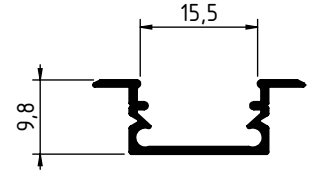

2530 - 0.436 Kg/m

2347 - 0.159 Kg/m

UZUNER
ALÜMİNYUM

Aydınlatma Led Kasa Bar Profilleri

Lighting Led Case Bar Profiles

1286 - 0.112 Kg/m

1287 - 0.175 Kg/m

2833 - 0.130 Kg/m