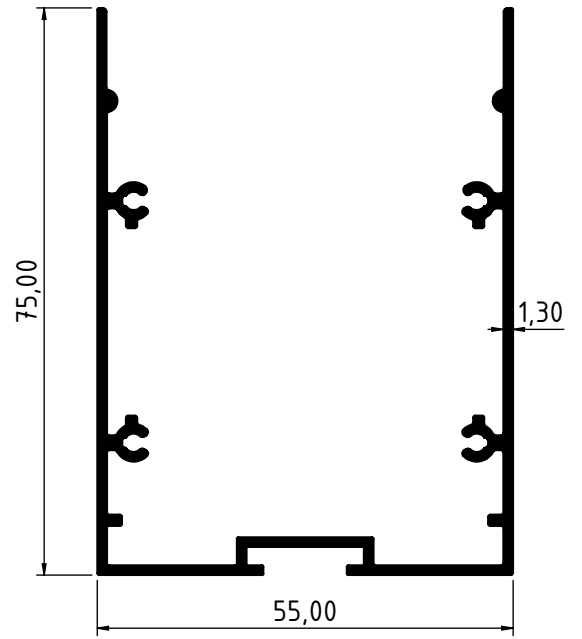

Aydınlatma Sarkıt Linear Profiller
Lighting Pendant Lamp Linear Profiles

2494 - 1.200 Kg/m

3318 - 0.845 Kg/m

2527 - 1.289 Kg/m

4304 - 0.993 Kg/m

3497 - 0.569 Kg/m

2914 - 0.767 Kg/m

2113 - 0.695 Kg/m