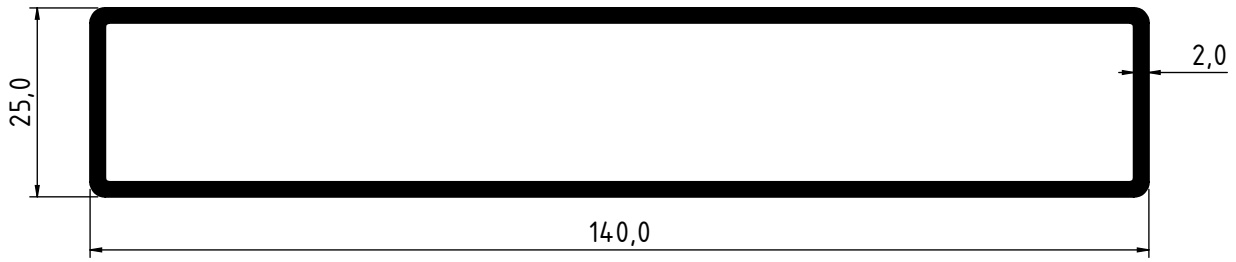

3298 - 0.287 Kg/m

3311 - 0.306 Kg/m

3891 - 1.736 Kg/m