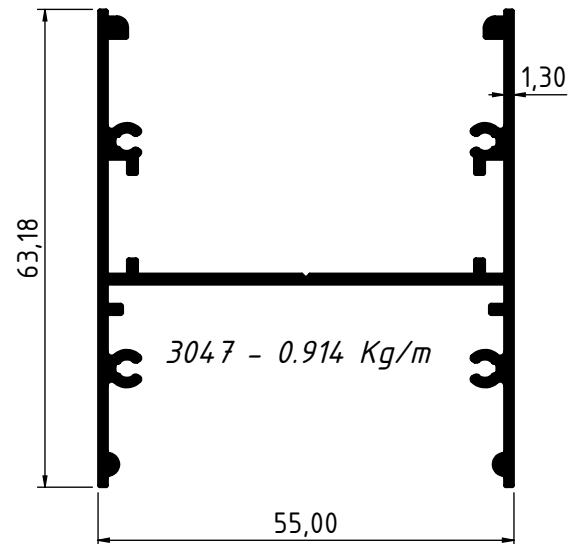

Aydınlatma Sarkıt Linear Profiller
Lighting Pendant Lamp Linear Profiles

2494 - 1.200 Kg/m

3318 - 0.845 Kg/m

2527 - 1.289 Kg/m

4304 - 0.993 Kg/m

3497 - 0.569 Kg/m

2914 - 0.767 Kg/m

2113 - 0.695 Kg/m