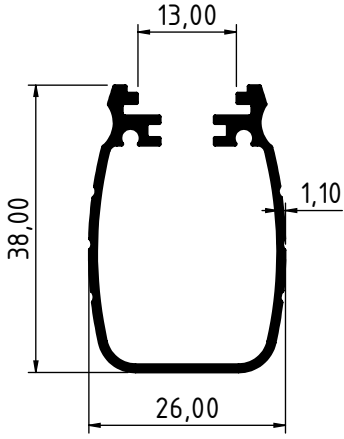

3507 - 0.287 Kg/m

UZUNER
ALÜMİNYUM

Aydınlatma Walwasher Kasa Profilleri
Lighting Walwasher Case Profiles

1299 - 0.380 Kg/m

1019 - 0.597 Kg/m

1034 - 0.296 Kg/m

2605 - 0.514 Kg/m

1008 - 0.544 Kg/m

2838 - 0.968 Kg/m

3090 - 1.940 Kg/m

2868 - 0.597 Kg/m

2281 - 1.166 Kg/m

UZUNER
ALÜMİNYUM

Aydınlatma Etanj Armatürler
Lighting Etanj Armatürler

3996 - 0.263 Kg/m

4424 - 0.252 Kg/m