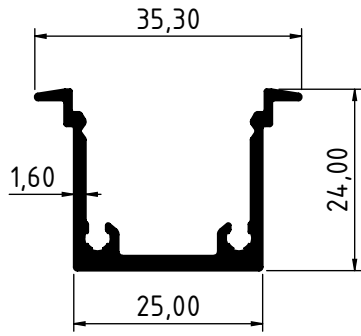

2845 - 0.339 Kg/m

3065 - 0.312 Kg/m

3048 - 0.396 Kg/m

2597 - 0.274 Kg/m

3937 - 0.589 Kg/m

3507 - 0.287 Kg/m

UZUNER
ALÜMİNYUM

Aydınlatma Sıva Altı Linear Profilleri
Lighting Recessed Linear Profiles