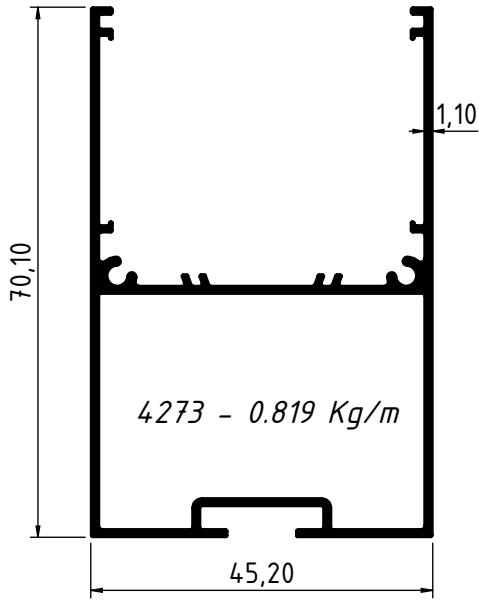

Aydınlatma Sarkıt Linear Profiller
Lighting Pendant Lamp Linear Profiles

2494 - 1.200 Kg/m

3318 - 0.845 Kg/m

2527 - 1.289 Kg/m

4304 - 0.993 Kg/m

3497 - 0.569 Kg/m

2914 - 0.767 Kg/m

2113 - 0.695 Kg/m

3496 - 0.507 Kg/m

2766 - 0.522 Kg/m

2799 - 0.456 Kg/m

2791 - 0.329 Kg/m

2796 - 0.410Kg/m

1284 - 0.648 Kg/m

4105 - 0.766 Kg/m

3274 - 0.537 Kg/m