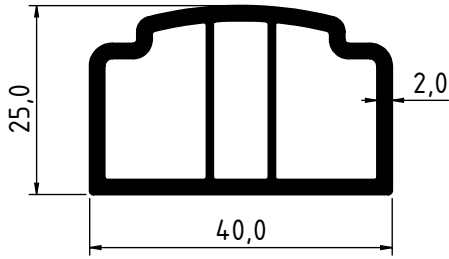

4275 - 0.728 Kg/m