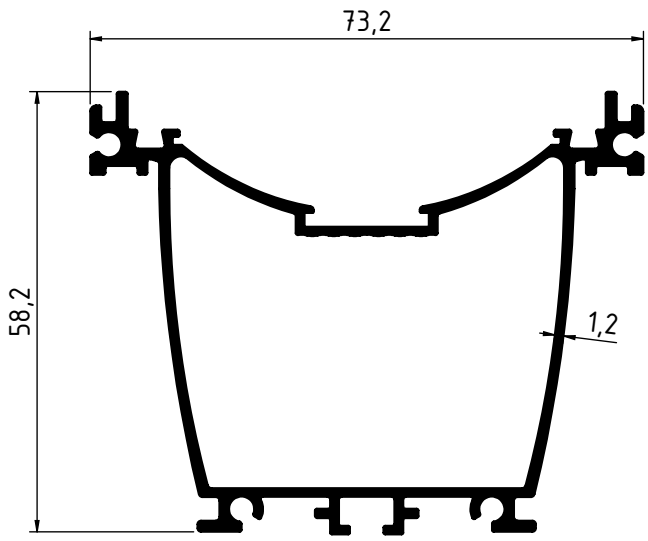

Aydınlatma Profilleri

Lighting Profiles

3239 - 0.735 Kg/m

2229 - 0.743 Kg/m

2340 - 1.246 Kg/m

4315 - 1.474 Kg/m

2559 - 1.067 Kg/m

2626 - 0.996 Kg/m