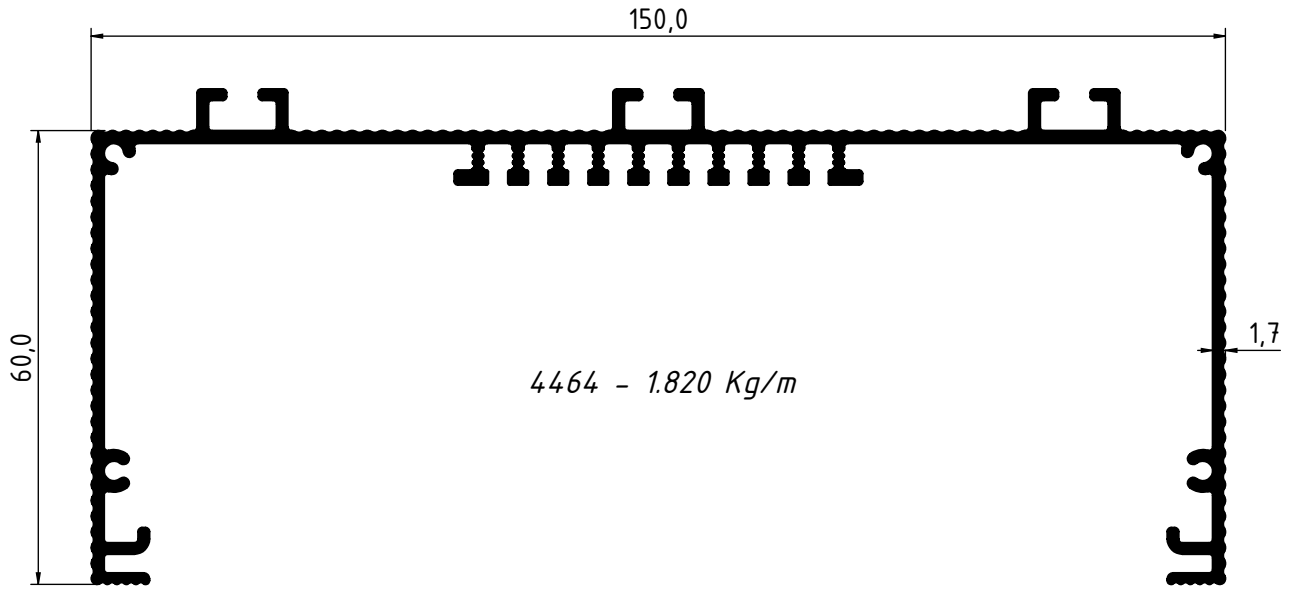

UZUNER
ALÜMİNYUM

Aydınlatma Yüksek Tavan Profilleri
Lighting High Ceiling Profiles

3936 - 2.502 Kg/m

UZUNER
ALÜMİNYUM

Aydınlatma Driver Kutu Profili

Lighting Driver Box Profile

3892 - 1.769 Kg/m

2692 - 0.954 Kg/m