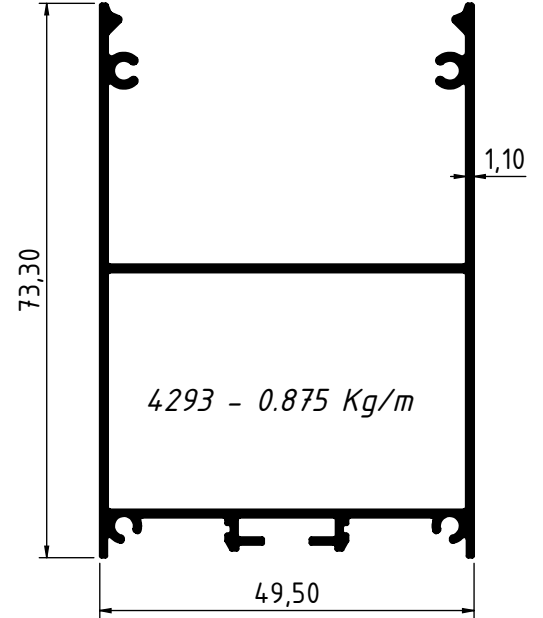

Aydınlatma Sarkıt Linear Profiller
Lighting Pendant Lamp Linear Profiles

2494 - 1.200 Kg/m

3318 - 0.845 Kg/m

2527 - 1.289 Kg/m

4304 - 0.993 Kg/m

3497 - 0.569 Kg/m

2914 - 0.767 Kg/m

2113 - 0.695 Kg/m