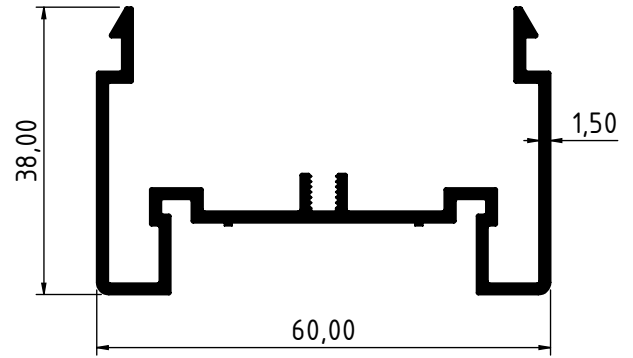

Aydınlatma Sarkıt Linear Profiller
Lighting Pendant Lamp Linear Profiles

2494 - 1.200 Kg/m

3318 - 0.845 Kg/m

2527 - 1.289 Kg/m

4304 - 0.993 Kg/m

3497 - 0.569 Kg/m

2914 - 0.767 Kg/m

2113 - 0.695 Kg/m

3496 - 0.507 Kg/m

2766 - 0.522 Kg/m

2799 - 0.456 Kg/m

2791 - 0.329 Kg/m

2796 - 0.410Kg/m

1284 - 0.648 Kg/m

4105 - 0.766 Kg/m

3274 - 0.537 Kg/m