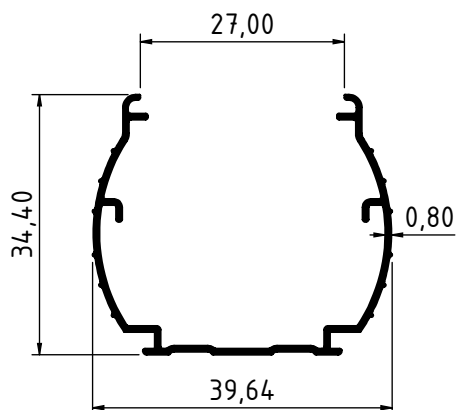

3996 - 0.263 Kg/m

4424 - 0.252 Kg/m

4355 - 0.319 Kg/m

4129 - 0.322 Kg/m