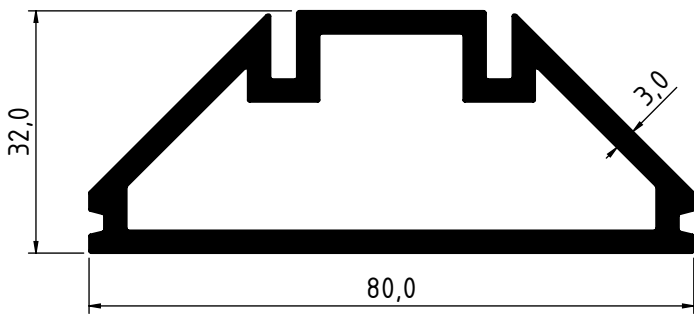

UZUNER
ALÜMİNYUM

Aydınlatma Yüksek Tavan Profilleri
Lighting High Ceiling Profiles

3936 - 2.502 Kg/m

UZUNER
ALÜMİNYUM

Aydınlatma Driver Kutu Profili

Lighting Driver Box Profile

3892 - 1.769 Kg/m

2692 - 0.954 Kg/m