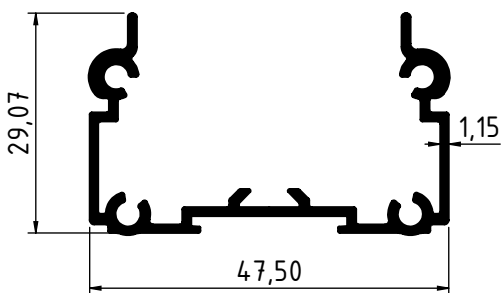

Aydınlatma Sarkıt Linear Profiller
Lighting Pendant Lamp Linear Profiles

2494 - 1.200 Kg/m

3318 - 0.845 Kg/m

2527 - 1.289 Kg/m

4304 - 0.993 Kg/m

3497 - 0.569 Kg/m

2914 - 0.767 Kg/m

2113 - 0.695 Kg/m

3496 - 0.507 Kg/m

2766 - 0.522 Kg/m

2799 - 0.456 Kg/m

2791 - 0.329 Kg/m

2796 - 0.410Kg/m

1284 - 0.648 Kg/m

4105 - 0.766 Kg/m

3274 - 0.537 Kg/m

4028 - 0.581 Kg/m

2705 - 0.592 Kg/m

2697 - 0.659 Kg/m

3015 - 0.524 Kg/m

3144 - 0.532 Kg/m

4187 - 0.382 Kg/m

2818 - 0.580 Kg/m

4156 - 0.514 Kg/m