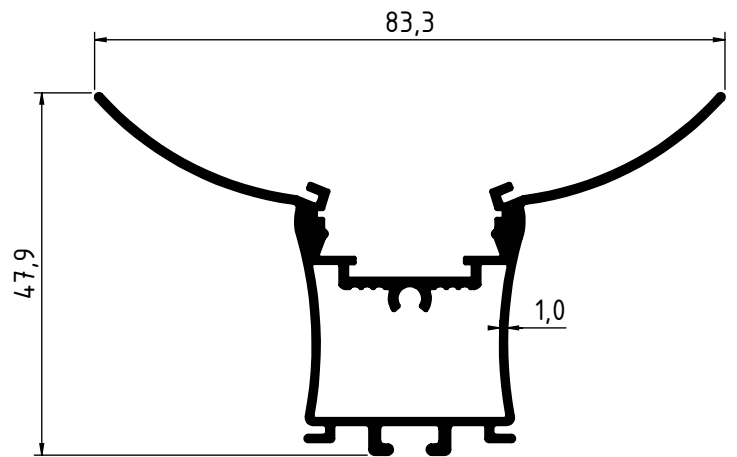

2626 - 0.996 Kg/m