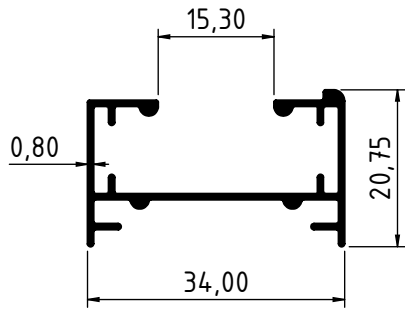

2838 - 0.968 Kg/m

3090 - 1.940 Kg/m

2868 - 0.597 Kg/m

2281 - 1.166 Kg/m

UZUNER
ALÜMİNYUM

Aydınlatma Etanj Armatürler
Lighting Etanj Armatürler

3996 - 0.263 Kg/m

4424 - 0.252 Kg/m