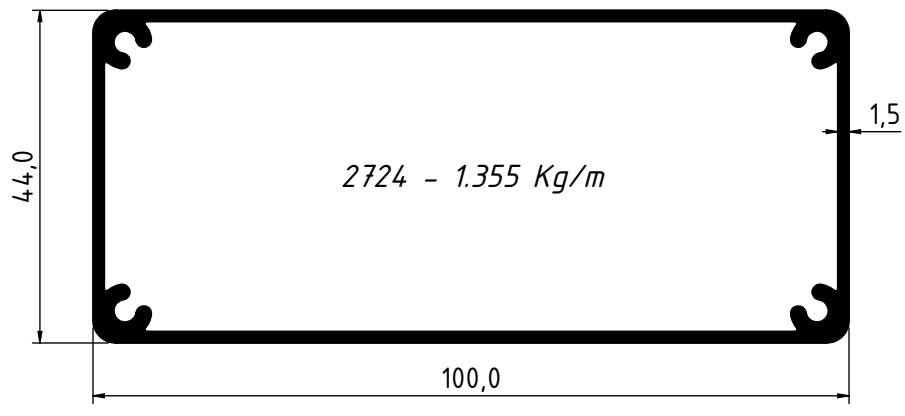

UZUNER
ALÜMİNYUM

Aydınlatma Yüksek Tavan Profilleri
Lighting High Ceiling Profiles

3936 - 2.502 Kg/m

UZUNER
ALÜMİNYUM

Aydınlatma Driver Kutu Profili

Lighting Driver Box Profile

3892 - 1.769 Kg/m

2692 - 0.954 Kg/m