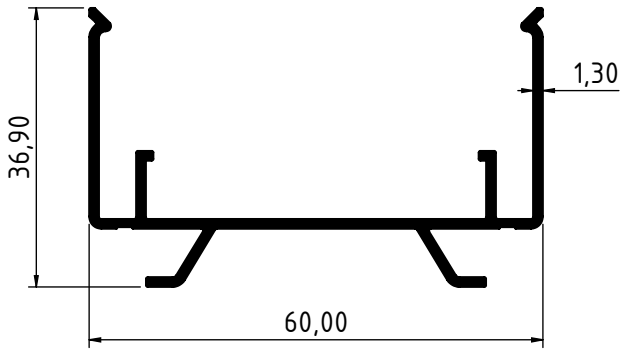

Aydınlatma Sarkıt Linear Profiller
Lighting Pendant Lamp Linear Profiles

2494 - 1.200 Kg/m

3318 - 0.845 Kg/m

2527 - 1.289 Kg/m

4304 - 0.993 Kg/m

3497 - 0.569 Kg/m

2914 - 0.767 Kg/m

2113 - 0.695 Kg/m

3496 - 0.507 Kg/m

2766 - 0.522 Kg/m

2799 - 0.456 Kg/m

2791 - 0.329 Kg/m

2796 - 0.410Kg/m

1284 - 0.648 Kg/m

4105 - 0.766 Kg/m

3274 - 0.537 Kg/m