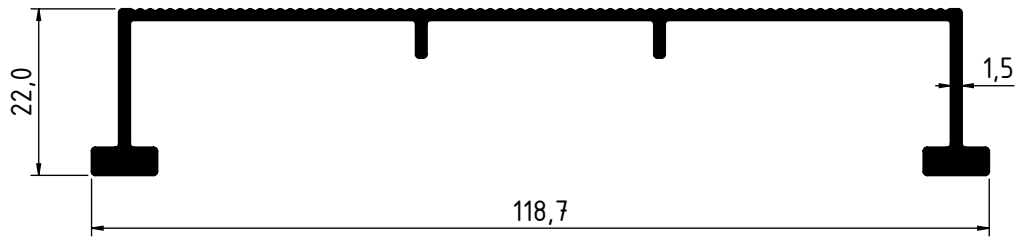

UZUNER
ALÜMİNYUM

Aydınlatma Yüksek Tavan Profilleri
Lighting High Ceiling Profiles

3936 - 2.502 Kg/m

UZUNER
ALÜMİNYUM

Aydınlatma Driver Kutu Profili

Lighting Driver Box Profile

3892 - 1.769 Kg/m

2692 - 0.954 Kg/m