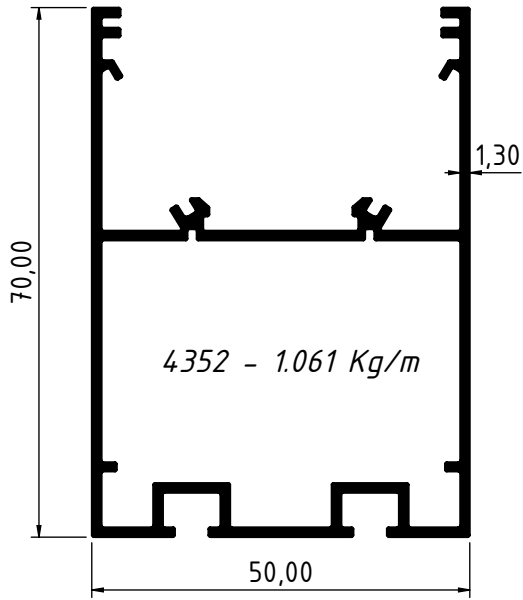

Aydınlatma Sarkıt Linear Profiller
Lighting Pendant Lamp Linear Profiles

2494 - 1.200 Kg/m

3318 - 0.845 Kg/m

2527 - 1.289 Kg/m

4304 - 0.993 Kg/m

3497 - 0.569 Kg/m

2914 - 0.767 Kg/m

2113 - 0.695 Kg/m