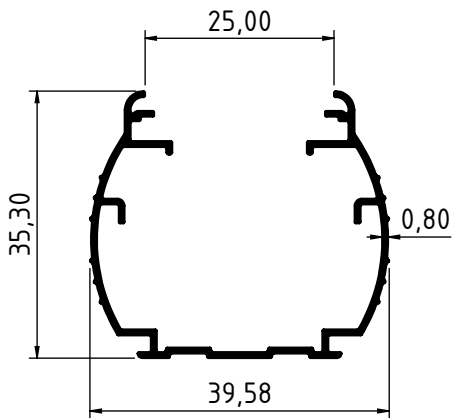

2838 - 0.968 Kg/m

3090 - 1.940 Kg/m

2868 - 0.597 Kg/m

2281 - 1.166 Kg/m

UZUNER
ALÜMİNYUM

Aydınlatma Etanj Armatürler
Lighting Etanj Armatürler

3996 - 0.263 Kg/m

4424 - 0.252 Kg/m