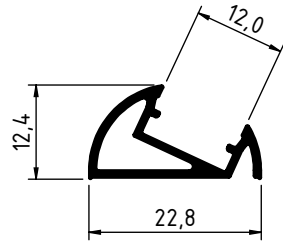

2530 - 0.436 Kg/m

2347 - 0.159 Kg/m

UZUNER
ALÜMİNYUM

Aydınlatma Led Kasa Bar Profilleri

Lighting Led Case Bar Profiles

1286 - 0.112 Kg/m

1287 - 0.175 Kg/m

2833 - 0.130 Kg/m