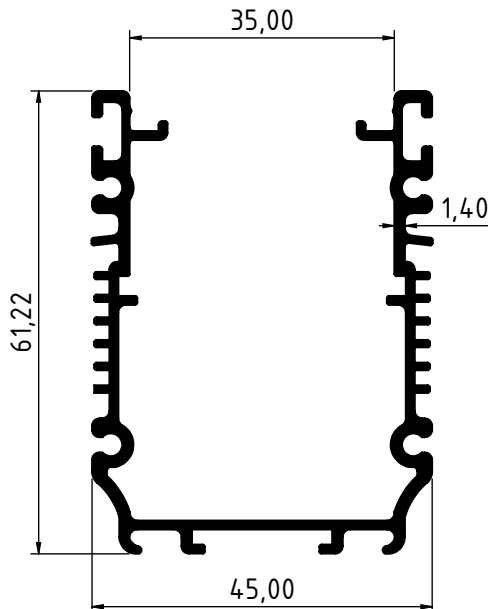

3507 - 0.287 Kg/m

UZUNER
ALÜMİNYUM

Aydınlatma Walwasher Kasa Profilleri
Lighting Walwasher Case Profiles

1299 - 0.380 Kg/m

1019 - 0.597 Kg/m

1034 - 0.296 Kg/m

2605 - 0.514 Kg/m

1008 - 0.544 Kg/m