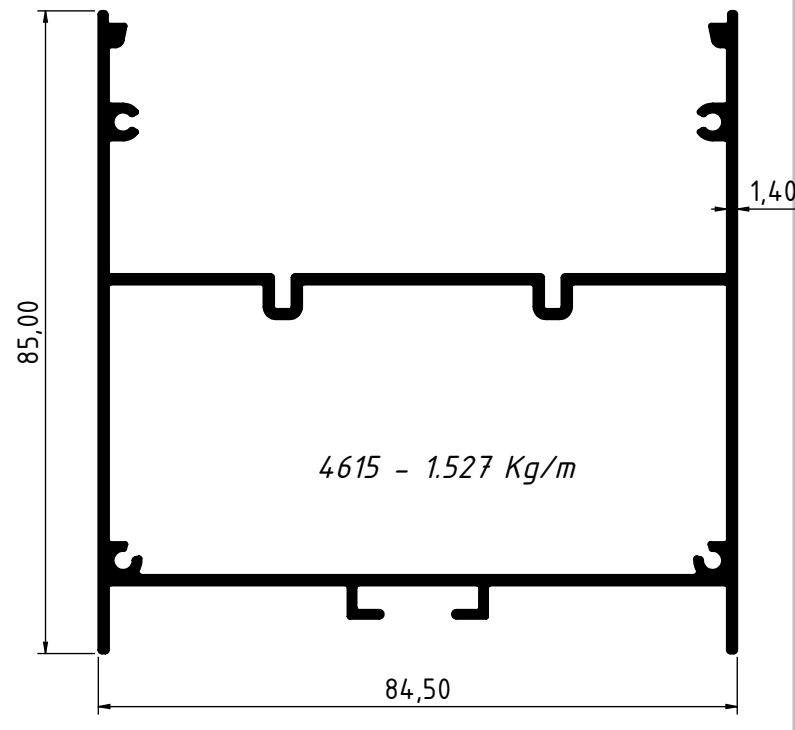

Aydınlatma Sarkıt Linear Profiller
Lighting Pendant Lamp Linear Profiles

2494 - 1.200 Kg/m

3318 - 0.845 Kg/m

2527 - 1.289 Kg/m

4304 - 0.993 Kg/m

3497 - 0.569 Kg/m

2914 - 0.767 Kg/m

2113 - 0.695 Kg/m