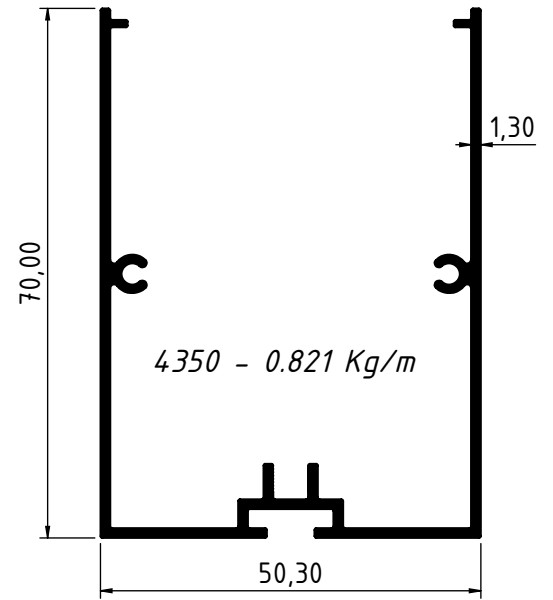

Aydınlatma Sarkıt Linear Profiller
Lighting Pendant Lamp Linear Profiles

2494 - 1.200 Kg/m

3318 - 0.845 Kg/m

2527 - 1.289 Kg/m

4304 - 0.993 Kg/m

3497 - 0.569 Kg/m

2914 - 0.767 Kg/m

2113 - 0.695 Kg/m