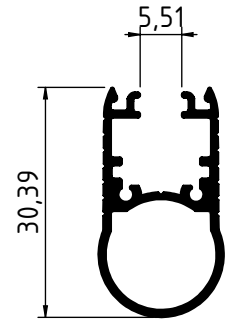

3507 - 0.287 Kg/m

UZUNER
ALÜMİNYUM

Aydınlatma Walwasher Kasa Profilleri
Lighting Walwasher Case Profiles

1299 - 0.380 Kg/m

1019 - 0.597 Kg/m

1034 - 0.296 Kg/m

2605 - 0.514 Kg/m

1008 - 0.544 Kg/m

2838 - 0.968 Kg/m

3090 - 1.940 Kg/m

2868 - 0.597 Kg/m

2281 - 1.166 Kg/m

UZUNER
ALÜMİNYUM

Aydınlatma Etanj Armatürler
Lighting Etanj Armatürler

3996 - 0.263 Kg/m

4424 - 0.252 Kg/m