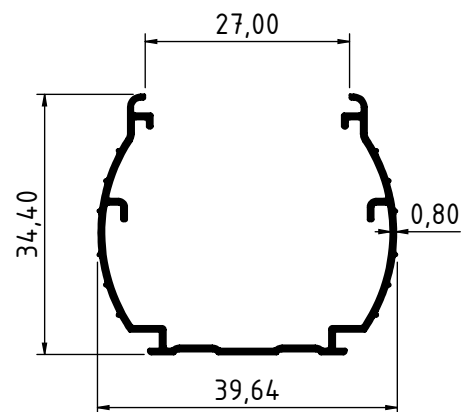

3996 - 0.263 Kg/m

4424 - 0.252 Kg/m

4355 - 0.319 Kg/m

4129 - 0.322 Kg/m