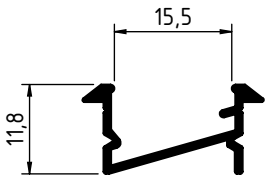

3179 - 0.144 Kg/m