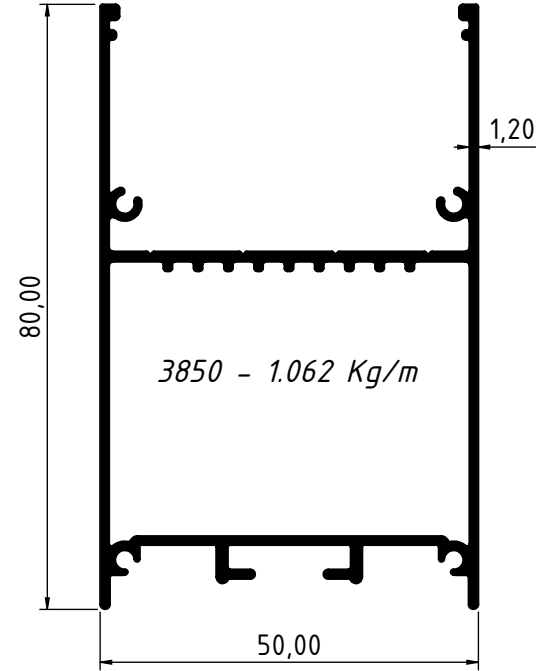

Aydınlatma Sarkıt Linear Profiller
Lighting Pendant Lamp Linear Profiles

2494 - 1.200 Kg/m

3318 - 0.845 Kg/m

2527 - 1.289 Kg/m

4304 - 0.993 Kg/m

3497 - 0.569 Kg/m

2914 - 0.767 Kg/m

2113 - 0.695 Kg/m