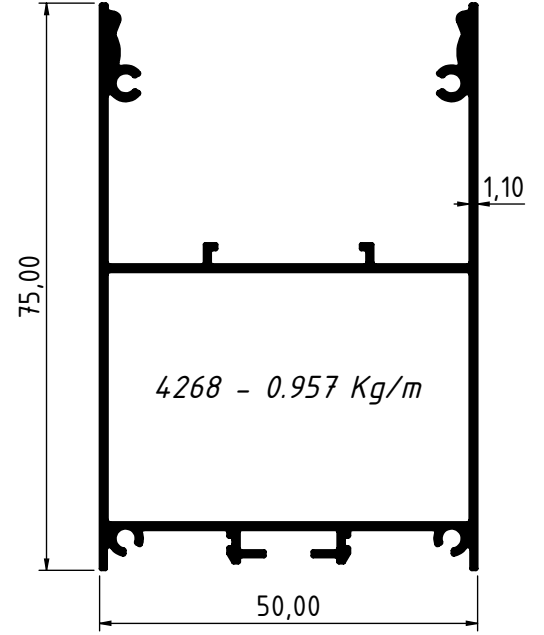

Aydınlatma Sarkıt Linear Profiller
Lighting Pendant Lamp Linear Profiles

2494 - 1.200 Kg/m

3318 - 0.845 Kg/m

2527 - 1.289 Kg/m

4304 - 0.993 Kg/m

3497 - 0.569 Kg/m

2914 - 0.767 Kg/m

2113 - 0.695 Kg/m