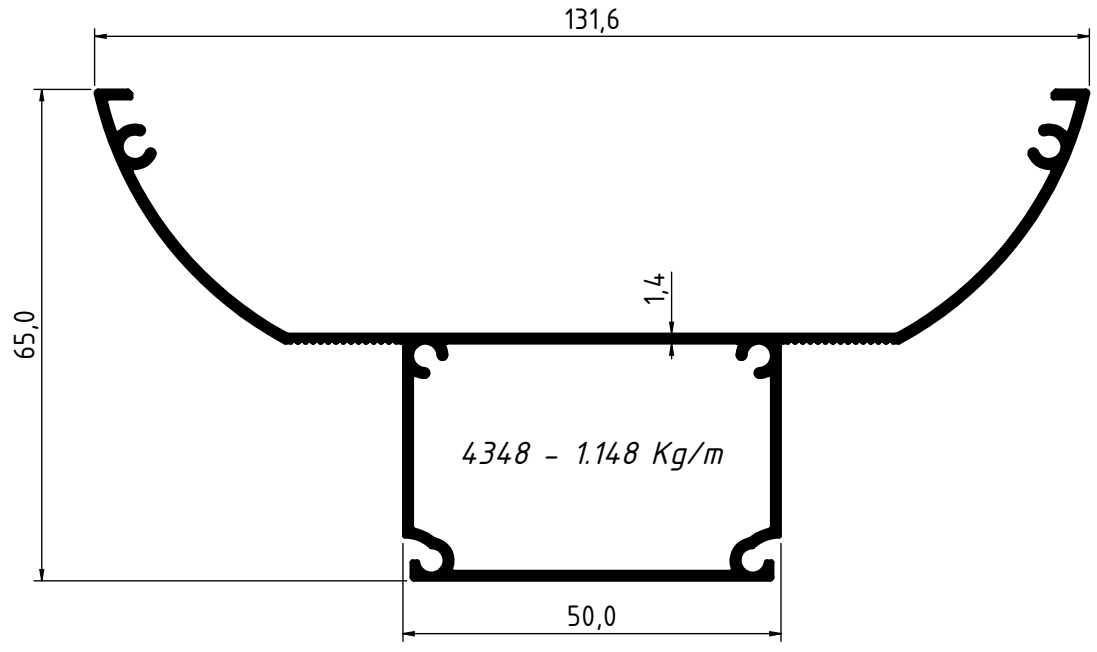

UZUNER
ALÜMİNYUM

Aydınlatma Yüksek Tavan Profilleri
Lighting High Ceiling Profiles

3936 - 2.502 Kg/m

UZUNER
ALÜMİNYUM

Aydınlatma Driver Kutu Profili

Lighting Driver Box Profile

3892 - 1.769 Kg/m

2692 - 0.954 Kg/m