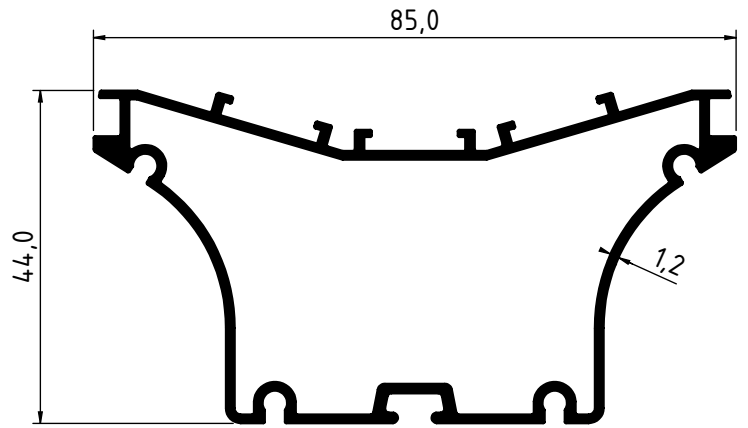

Aydınlatma Profilleri

Lighting Profiles

3239 - 0.735 Kg/m

2229 - 0.743 Kg/m

2340 - 1.246 Kg/m

4315 - 1.474 Kg/m

2559 - 1.067 Kg/m

2626 - 0.996 Kg/m