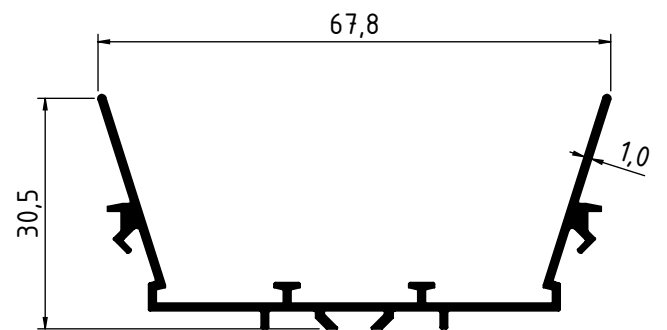

2358 - 0.715 Kg/m

2364 - 0.566 Kg/m

2393 - 0.702 Kg/m

3066 - 0.549 Kg/m