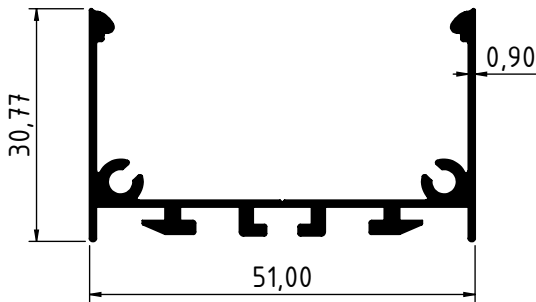

Aydınlatma Sarkıt Linear Profiller
Lighting Pendant Lamp Linear Profiles

2494 - 1.200 Kg/m

3318 - 0.845 Kg/m

2527 - 1.289 Kg/m

4304 - 0.993 Kg/m

3497 - 0.569 Kg/m

2914 - 0.767 Kg/m

2113 - 0.695 Kg/m

3496 - 0.507 Kg/m

2766 - 0.522 Kg/m

2799 - 0.456 Kg/m

2791 - 0.329 Kg/m

2796 - 0.410Kg/m

1284 - 0.648 Kg/m

4105 - 0.766 Kg/m

3274 - 0.537 Kg/m