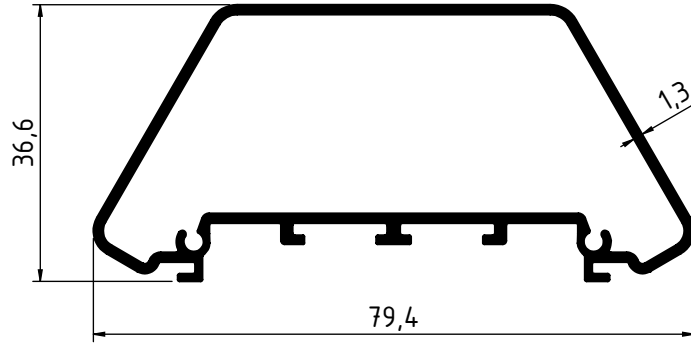

UZUNER
ALÜMİNYUM

Aydınlatma Yüksek Tavan Profilleri
Lighting High Ceiling Profiles

3936 - 2.502 Kg/m

UZUNER
ALÜMİNYUM

Aydınlatma Driver Kutu Profili

Lighting Driver Box Profile

3892 - 1.769 Kg/m

2692 - 0.954 Kg/m