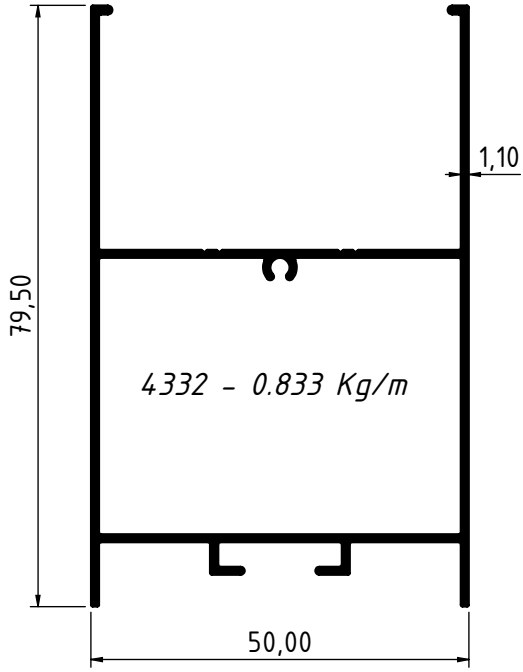

Aydınlatma Sarkıt Linear Profiller
Lighting Pendant Lamp Linear Profiles

2494 - 1.200 Kg/m

3318 - 0.845 Kg/m

2527 - 1.289 Kg/m

4304 - 0.993 Kg/m

3497 - 0.569 Kg/m

2914 - 0.767 Kg/m

2113 - 0.695 Kg/m