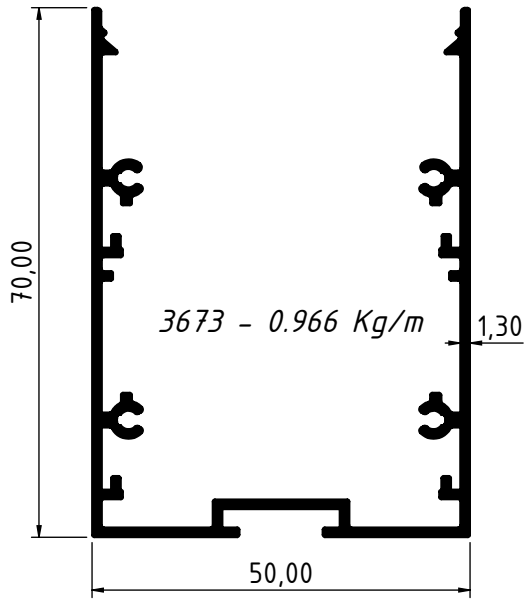

Aydınlatma Sarkıt Linear Profiller
Lighting Pendant Lamp Linear Profiles

2494 - 1.200 Kg/m

3318 - 0.845 Kg/m

2527 - 1.289 Kg/m

4304 - 0.993 Kg/m

3497 - 0.569 Kg/m

2914 - 0.767 Kg/m

2113 - 0.695 Kg/m