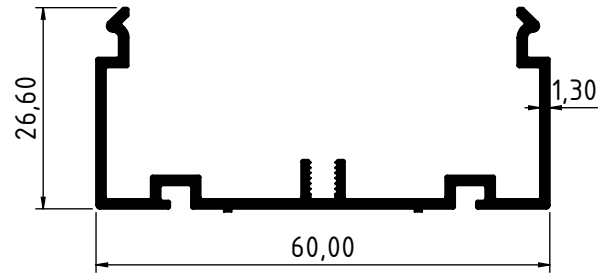

Aydınlatma Sarkıt Linear Profiller
Lighting Pendant Lamp Linear Profiles

2494 - 1.200 Kg/m

3318 - 0.845 Kg/m

2527 - 1.289 Kg/m

4304 - 0.993 Kg/m

3497 - 0.569 Kg/m

2914 - 0.767 Kg/m

2113 - 0.695 Kg/m

3496 - 0.507 Kg/m

2766 - 0.522 Kg/m

2799 - 0.456 Kg/m

2791 - 0.329 Kg/m

2796 - 0.410Kg/m

1284 - 0.648 Kg/m

4105 - 0.766 Kg/m

3274 - 0.537 Kg/m