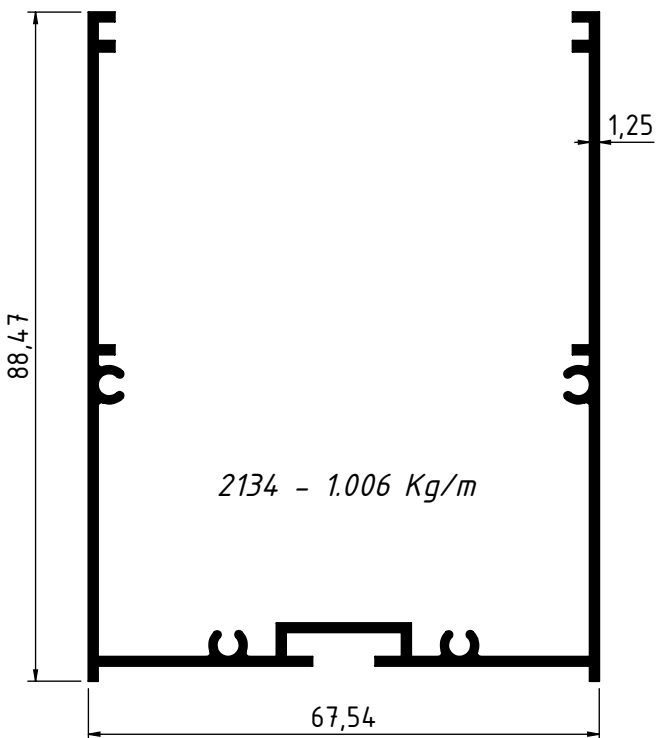

Aydınlatma Sarkıt Linear Profiller
Lighting Pendant Lamp Linear Profiles

2494 - 1.200 Kg/m

3318 - 0.845 Kg/m

2527 - 1.289 Kg/m

4304 - 0.993 Kg/m

3497 - 0.569 Kg/m

2914 - 0.767 Kg/m

2113 - 0.695 Kg/m