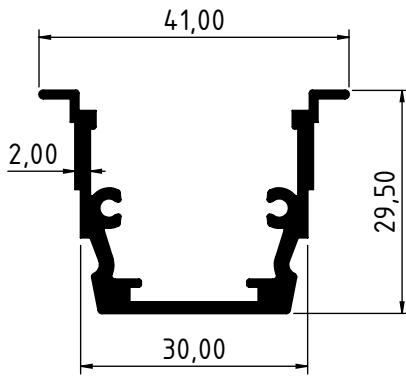

3019 - 0.551 Kg/m