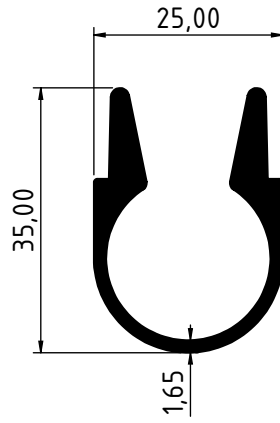

3507 - 0.287 Kg/m

UZUNER
ALÜMİNYUM

Aydınlatma Walwasher Kasa Profilleri
Lighting Walwasher Case Profiles

1299 - 0.380 Kg/m

1019 - 0.597 Kg/m

1034 - 0.296 Kg/m

2605 - 0.514 Kg/m

1008 - 0.544 Kg/m

2838 - 0.968 Kg/m

3090 - 1.940 Kg/m

2868 - 0.597 Kg/m

2281 - 1.166 Kg/m

UZUNER
ALÜMİNYUM

Aydınlatma Etanj Armatürler
Lighting Etanj Armatürler

3996 - 0.263 Kg/m

4424 - 0.252 Kg/m