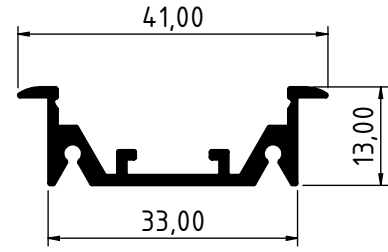

2465 - 0.342 Kg/m