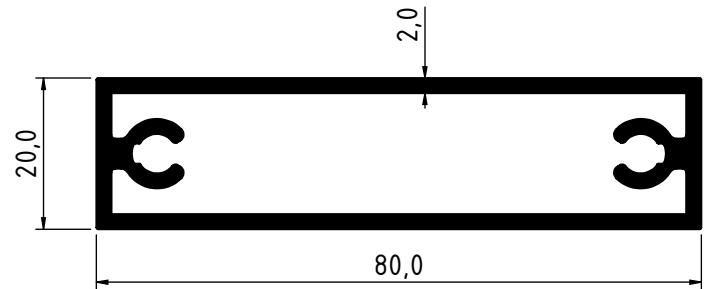

2893 - 1.280 Kg/m