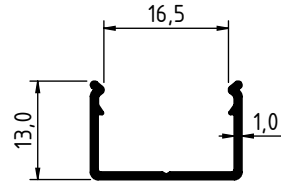

3480 - 0.122 Kg/m