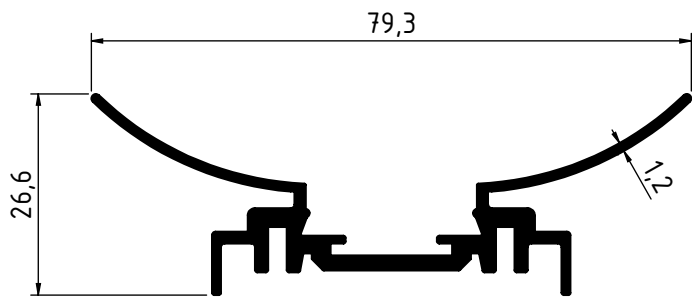

2358 - 0.715 Kg/m