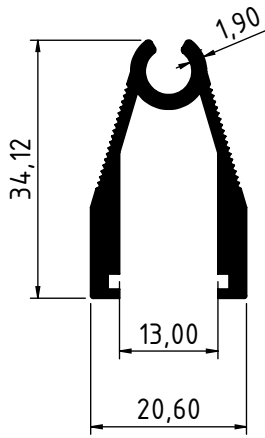

3507 - 0.287 Kg/m

UZUNER
ALÜMİNYUM

Aydınlatma Walwasher Kasa Profilleri
Lighting Walwasher Case Profiles

1299 - 0.380 Kg/m

1019 - 0.597 Kg/m

1034 - 0.296 Kg/m

2605 - 0.514 Kg/m

1008 - 0.544 Kg/m