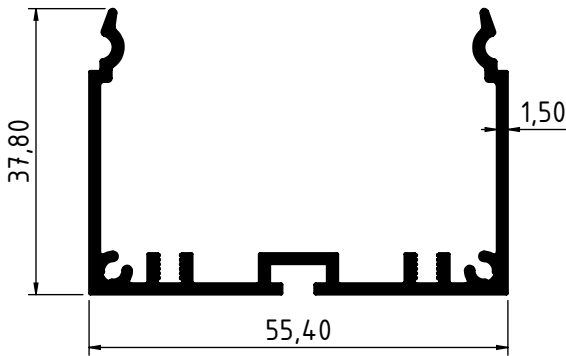

Aydınlatma Sarkıt Linear Profiller
Lighting Pendant Lamp Linear Profiles

2494 - 1.200 Kg/m

3318 - 0.845 Kg/m

2527 - 1.289 Kg/m

4304 - 0.993 Kg/m

3497 - 0.569 Kg/m

2914 - 0.767 Kg/m

2113 - 0.695 Kg/m

3496 - 0.507 Kg/m

2766 - 0.522 Kg/m

2799 - 0.456 Kg/m

2791 - 0.329 Kg/m

2796 - 0.410Kg/m

1284 - 0.648 Kg/m

4105 - 0.766 Kg/m

3274 - 0.537 Kg/m