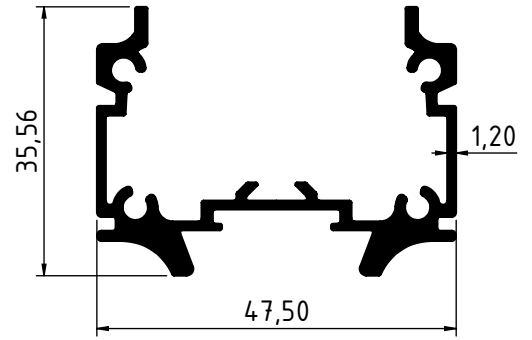

Aydınlatma Sarkıt Linear Profiller
Lighting Pendant Lamp Linear Profiles

2494 - 1.200 Kg/m

3318 - 0.845 Kg/m

2527 - 1.289 Kg/m

4304 - 0.993 Kg/m

3497 - 0.569 Kg/m

2914 - 0.767 Kg/m

2113 - 0.695 Kg/m

3496 - 0.507 Kg/m

2766 - 0.522 Kg/m

2799 - 0.456 Kg/m

2791 - 0.329 Kg/m

2796 - 0.410Kg/m

1284 - 0.648 Kg/m

4105 - 0.766 Kg/m

3274 - 0.537 Kg/m

4028 - 0.581 Kg/m

2705 - 0.592 Kg/m

2697 - 0.659 Kg/m

3015 - 0.524 Kg/m

3144 - 0.532 Kg/m

4187 - 0.382 Kg/m

2818 - 0.580 Kg/m

4156 - 0.514 Kg/m