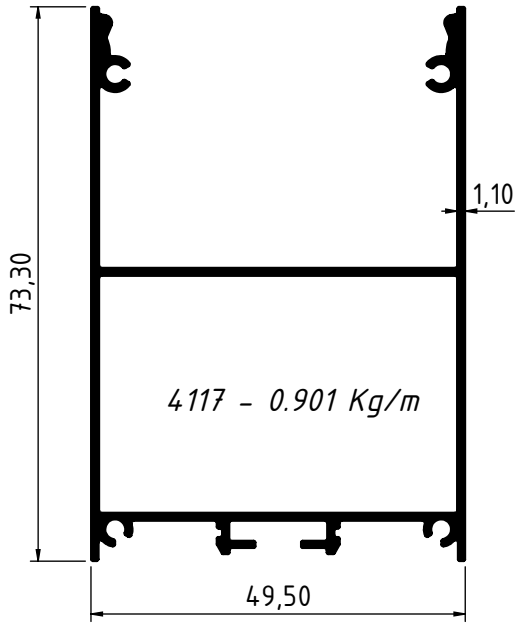

Aydınlatma Sarkıt Linear Profiller
Lighting Pendant Lamp Linear Profiles

2494 - 1.200 Kg/m

3318 - 0.845 Kg/m

2527 - 1.289 Kg/m

4304 - 0.993 Kg/m

3497 - 0.569 Kg/m

2914 - 0.767 Kg/m

2113 - 0.695 Kg/m