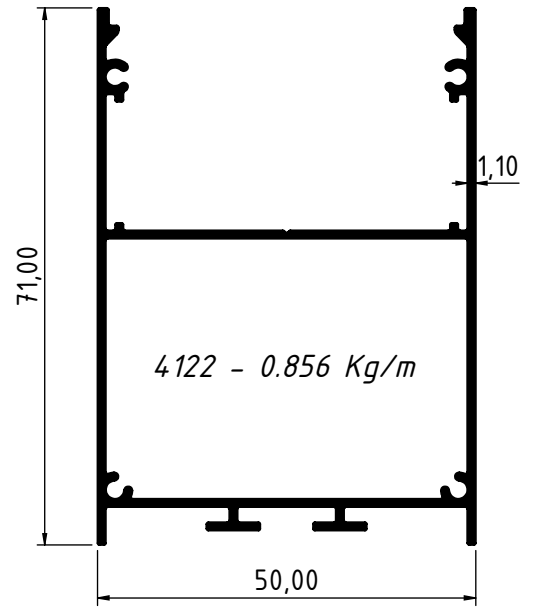

Aydınlatma Sarkıt Linear Profiller
Lighting Pendant Lamp Linear Profiles

2494 - 1.200 Kg/m

3318 - 0.845 Kg/m

2527 - 1.289 Kg/m

4304 - 0.993 Kg/m

3497 - 0.569 Kg/m

2914 - 0.767 Kg/m

2113 - 0.695 Kg/m