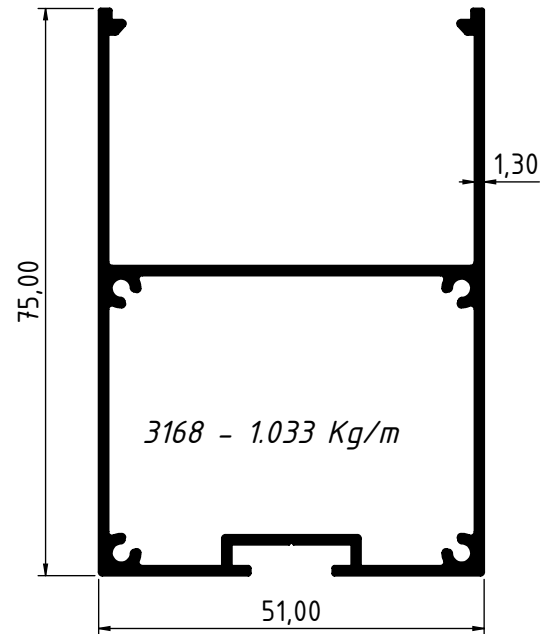

Aydınlatma Sarkıt Linear Profiller
Lighting Pendant Lamp Linear Profiles

2494 - 1.200 Kg/m

3318 - 0.845 Kg/m

2527 - 1.289 Kg/m

4304 - 0.993 Kg/m

3497 - 0.569 Kg/m

2914 - 0.767 Kg/m

2113 - 0.695 Kg/m