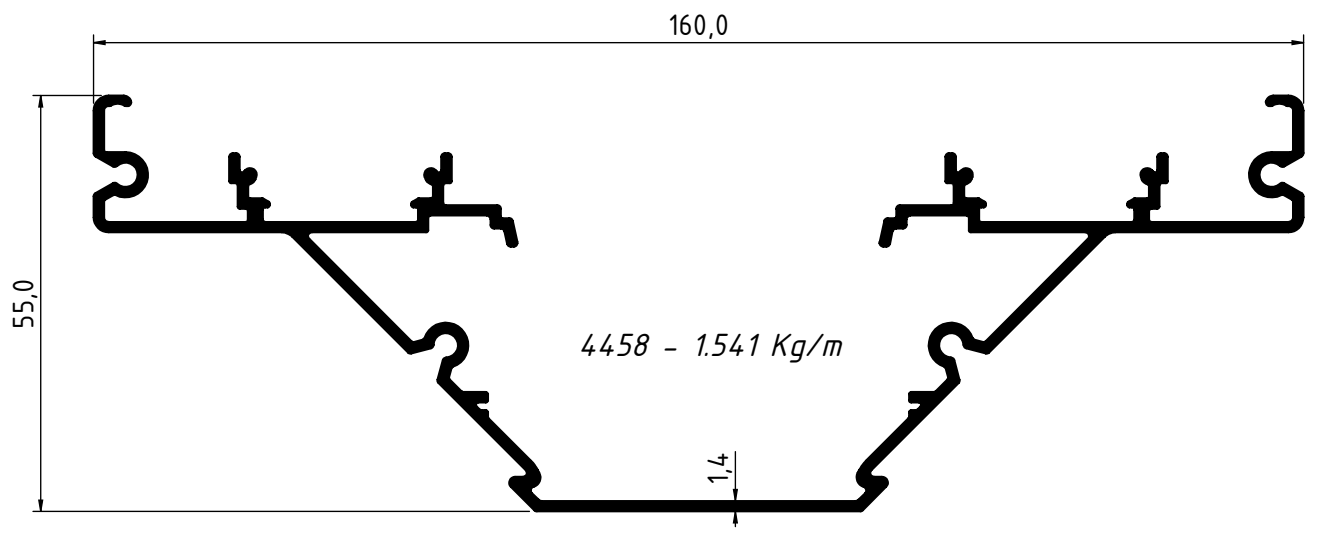

UZUNER
ALÜMİNYUM

Aydınlatma Yüksek Tavan Profilleri
Lighting High Ceiling Profiles

3936 - 2.502 Kg/m

UZUNER
ALÜMİNYUM

Aydınlatma Driver Kutu Profili

Lighting Driver Box Profile

3892 - 1.769 Kg/m

2692 - 0.954 Kg/m