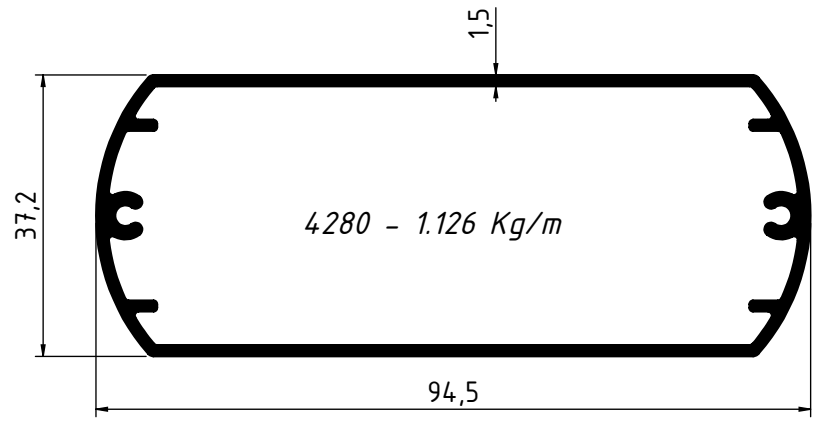

UZUNER
ALÜMİNYUM

Aydınlatma Yüksek Tavan Profilleri
Lighting High Ceiling Profiles

3936 - 2.502 Kg/m

UZUNER
ALÜMİNYUM

Aydınlatma Driver Kutu Profili

Lighting Driver Box Profile

3892 - 1.769 Kg/m

2692 - 0.954 Kg/m