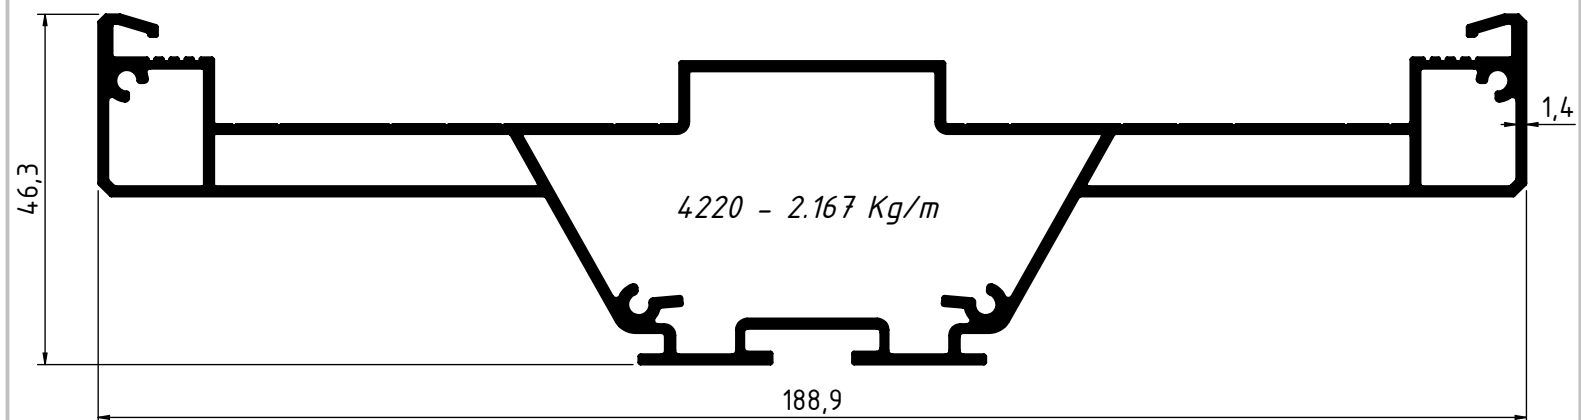

UZUNER
ALÜMİNYUM

Aydınlatma Yüksek Tavan Profilleri
Lighting High Ceiling Profiles

3936 - 2.502 Kg/m

UZUNER
ALÜMİNYUM

Aydınlatma Driver Kutu Profili

Lighting Driver Box Profile

3892 - 1.769 Kg/m

2692 - 0.954 Kg/m