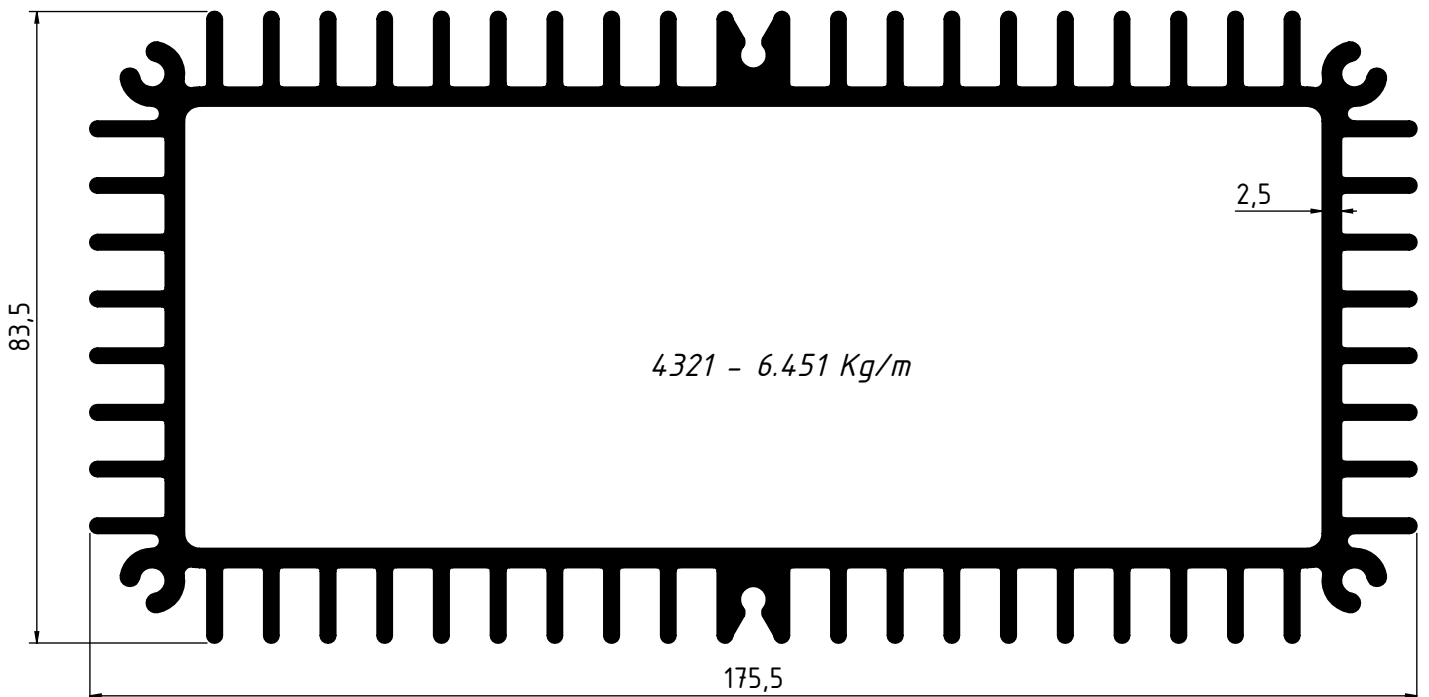

4321 - 6.451 Kg/m