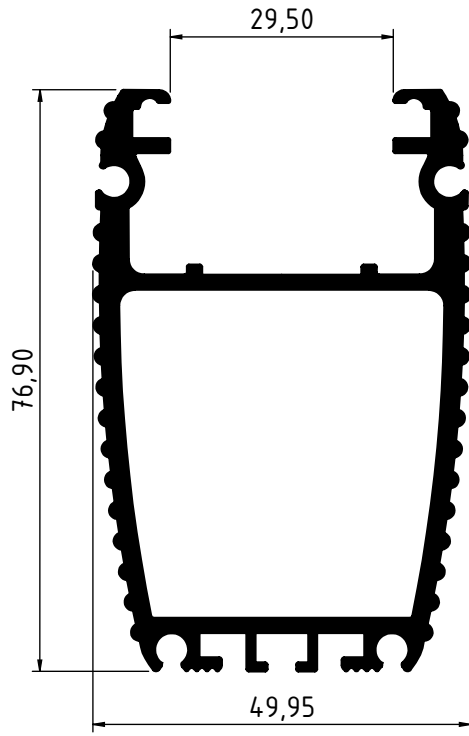

3090 - 1.940 Kg/m