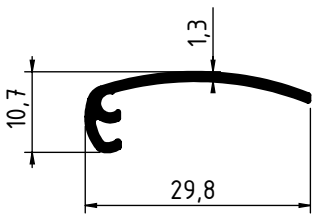

UZUNER
ALÜMİNYUM

Reklam & Raf Profilleri
Advertising & Shelf Profiles

2424 - 0.087 Kg/m

4095 - 0.091 Kg/m

1102 - 0.088 Kg/m

3357 - 0.088 Kg/m

4022 - 0.092 Kg/m

4219 - 0.099 Kg/m

4055 - 0.100 Kg/m

2644 - 0.132Kg/m

1941 - 0.148 Kg/m

2234 - 0.189 Kg/m

2350 - 0.129 Kg/m

4093 - 0.162 Kg/m

2080 - 0.189 Kg/m

4094 - 0.123 Kg/m