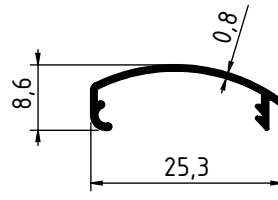

UZUNER
ALÜMİNYUM

Reklam & Raf Profilleri
Advertising & Shelf Profiles

2424 - 0.087 Kg/m

4095 - 0.091 Kg/m

1102 - 0.088 Kg/m

3357 - 0.088 Kg/m

4022 - 0.092 Kg/m

4219 - 0.099 Kg/m

4055 - 0.100 Kg/m

2644 - 0.132Kg/m

1941 - 0.148 Kg/m

2234 - 0.189 Kg/m

2350 - 0.129 Kg/m

4093 - 0.162 Kg/m

2080 - 0.189 Kg/m

4094 - 0.123 Kg/m

1103 - 0.136 Kg/m

2423 - 0.127 Kg/m

4021 - 0.125 Kg/m

4054 - 0.146 Kg/m

1942 - 0.257 Kg/m

2643 - 0.172 Kg/m

2233 - 0.194 Kg/m

4092 - 0.188 Kg/m