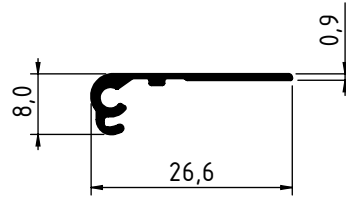

UZUNER
ALÜMİNYUM

Reklam & Raf Profilleri
Advertising & Shelf Profiles

2424 - 0.087 Kg/m

4095 - 0.091 Kg/m

1102 - 0.088 Kg/m

3357 - 0.088 Kg/m

4022 - 0.092 Kg/m

4219 - 0.099 Kg/m

4055 - 0.100 Kg/m

2644 - 0.132Kg/m

1941 - 0.148 Kg/m

2234 - 0.189 Kg/m

2350 - 0.129 Kg/m

4093 - 0.162 Kg/m

2080 - 0.189 Kg/m

4094 - 0.123 Kg/m

1103 - 0.136 Kg/m

2423 - 0.127 Kg/m

4021 - 0.125 Kg/m

4054 - 0.146 Kg/m

1942 - 0.257 Kg/m

2643 - 0.172 Kg/m

2233 - 0.194 Kg/m

4092 - 0.188 Kg/m