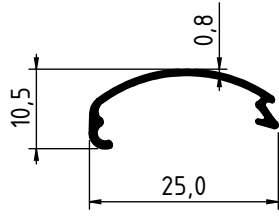

UZUNER
ALÜMİNYUM

Reklam & Raf Profilleri
Advertising & Shelf Profiles

2424 - 0.087 Kg/m

4095 - 0.091 Kg/m

1102 - 0.088 Kg/m

3357 - 0.088 Kg/m

4022 - 0.092 Kg/m

4219 - 0.099 Kg/m

4055 - 0.100 Kg/m

2644 - 0.132Kg/m

1941 - 0.148 Kg/m

2234 - 0.189 Kg/m

2350 - 0.129 Kg/m

4093 - 0.162 Kg/m

2080 - 0.189 Kg/m

4094 - 0.123 Kg/m

1103 - 0.136 Kg/m

2423 - 0.127 Kg/m

4021 - 0.125 Kg/m

4054 - 0.146 Kg/m

1942 - 0.257 Kg/m

2643 - 0.172 Kg/m

2233 - 0.194 Kg/m

4092 - 0.188 Kg/m