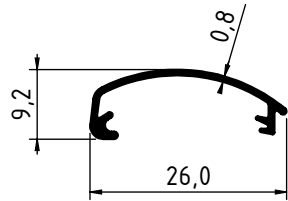

UZUNER
ALÜMİNYUM

Reklam & Raf Profilleri
Advertising & Shelf Profiles

2424 - 0.087 Kg/m

4095 - 0.091 Kg/m

1102 - 0.088 Kg/m

3357 - 0.088 Kg/m

4022 - 0.092 Kg/m

4219 - 0.099 Kg/m

4055 - 0.100 Kg/m

2644 - 0.132Kg/m

1941 - 0.148 Kg/m

2234 - 0.189 Kg/m

2350 - 0.129 Kg/m

4093 - 0.162 Kg/m

2080 - 0.189 Kg/m

4094 - 0.123 Kg/m