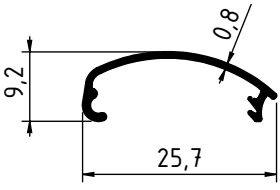

UZUNER
ALÜMİNYUM

Reklam & Raf Profilleri
Advertising & Shelf Profiles

2424 - 0.087 Kg/m

4095 - 0.091 Kg/m

1102 - 0.088 Kg/m

3357 - 0.088 Kg/m

4022 - 0.092 Kg/m

4219 - 0.099 Kg/m

4055 - 0.100 Kg/m

2644 - 0.132Kg/m

1941 - 0.148 Kg/m

2234 - 0.189 Kg/m

2350 - 0.129 Kg/m

4093 - 0.162 Kg/m

2080 - 0.189 Kg/m

4094 - 0.123 Kg/m