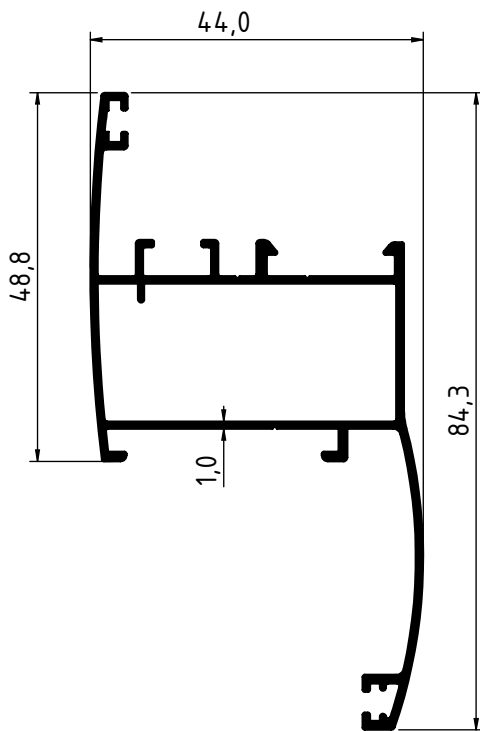

UZUNER
ALÜMİNYUM

Kapı & Pencere LBY Serisi

Door & Window LBY Series

3331 - 0.829 Kg/m

3414 - 1.268 Kg/m

3696 - 0.938 Kg/m

8784 - 1.014 Kg/m

3332 - 1.019 Kg/m

2061 - 0.895 Kg/m

2060 - 0.750 Kg/m

8785 - 0.959 Kg/m

3327 - 1.377 Kg/m

3697 - 0.945 Kg/m

3326 - 0.976 Kg/m

8786 - 0.966 Kg/m

3325 - 0.745 Kg/m

8791 - 0.720 Kg/m

8790 - 0.720 Kg/m

2057 - 0.781 Kg/m
48,8

4049 - 0.658 Kg/m

2058 - 0.714 Kg/m

4046 - 0.830 Kg/m

2052 - 0.614 Kg/m

3328 - 0.580 Kg/m