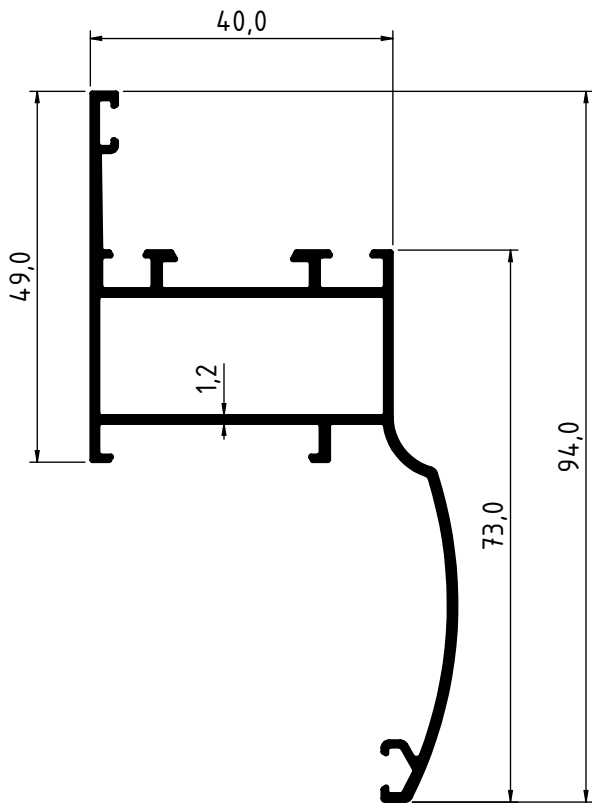

UZUNER
ALÜMİNYUM

Kapı & Pencere LBY Serisi

Door & Window LBY Series

3331 - 0.829 Kg/m

3414 - 1.268 Kg/m

3696 - 0.938 Kg/m

8784 - 1.014 Kg/m

3332 - 1.019 Kg/m

2061 - 0.895 Kg/m

2060 - 0.750 Kg/m

8785 - 0.959 Kg/m

3327 - 1.377 Kg/m

3697 - 0.945 Kg/m

3326 - 0.976 Kg/m

8786 - 0.966 Kg/m

3325 - 0.745 Kg/m