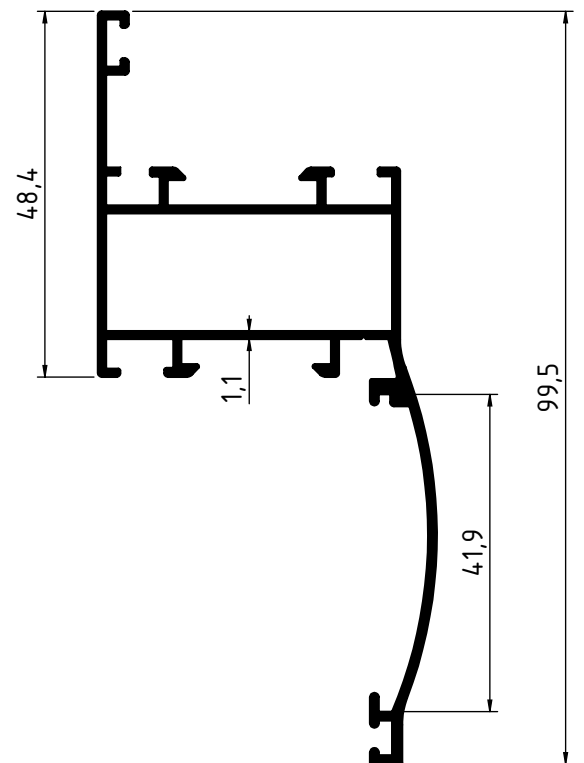

UZUNER
ALÜMİNYUM

Kapı & Pencere LBY Serisi

Door & Window LBY Series

3331 - 0.829 Kg/m

3414 - 1.268 Kg/m

3696 - 0.938 Kg/m

8784 - 1.014 Kg/m

3332 - 1.019 Kg/m

2061 - 0.895 Kg/m

2060 - 0.750 Kg/m

8785 - 0.959 Kg/m

3327 - 1.377 Kg/m

3697 - 0.945 Kg/m

3326 - 0.976 Kg/m

8786 - 0.966 Kg/m

3325 - 0.745 Kg/m

8791 - 0.720 Kg/m

8790 - 0.720 Kg/m

2057 - 0.781 Kg/m
48,8

4049 - 0.658 Kg/m

2058 - 0.714 Kg/m

4046 - 0.830 Kg/m

2052 - 0.614 Kg/m

3328 - 0.580 Kg/m