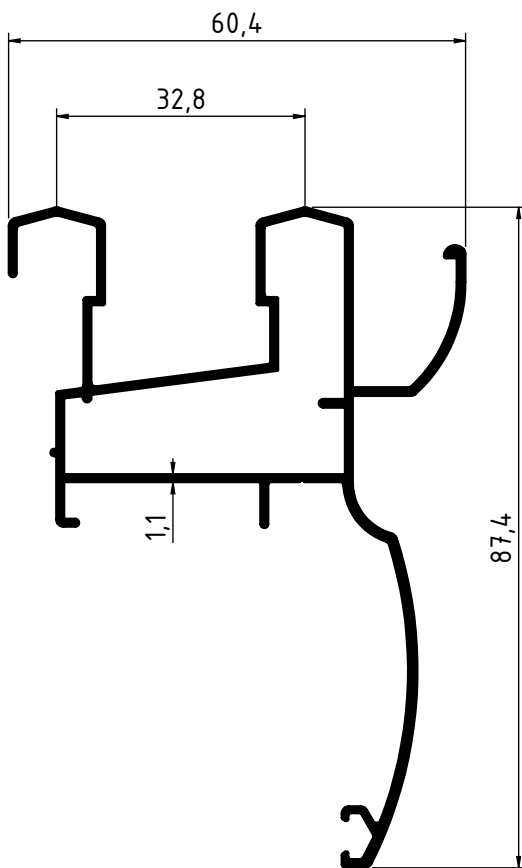

UZUNER
ALÜMİNYUM

Kapı & Pencere LBY Serisi

Door & Window LBY Series

3331 - 0.829 Kg/m

3414 - 1.268 Kg/m

3696 - 0.938 Kg/m

8784 - 1.014 Kg/m

3332 - 1.019 Kg/m

2061 - 0.895 Kg/m

2060 - 0.750 Kg/m

8785 - 0.959 Kg/m

3327 - 1.377 Kg/m

3697 - 0.945 Kg/m

3326 - 0.976 Kg/m

8786 - 0.966 Kg/m

3325 - 0.745 Kg/m

8791 - 0.720 Kg/m

8790 - 0.720 Kg/m

2057 - 0.781 Kg/m
48,8

4049 - 0.658 Kg/m

2058 - 0.714 Kg/m

4046 - 0.830 Kg/m

2052 - 0.614 Kg/m

3328 - 0.580 Kg/m