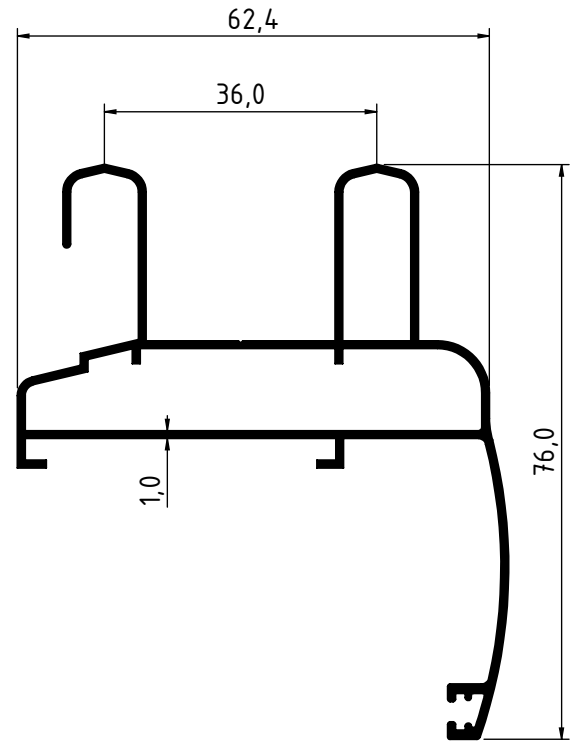

UZUNER
ALÜMİNYUM

Kapı & Pencere LBY Serisi

Door & Window LBY Series

3331 - 0.829 Kg/m

3414 - 1.268 Kg/m

3696 - 0.938 Kg/m

8784 - 1.014 Kg/m

3332 - 1.019 Kg/m

2061 - 0.895 Kg/m

2060 - 0.750 Kg/m

8785 - 0.959 Kg/m

3327 - 1.377 Kg/m

3697 - 0.945 Kg/m

3326 - 0.976 Kg/m

8786 - 0.966 Kg/m

3325 - 0.745 Kg/m

8791 - 0.720 Kg/m

8790 - 0.720 Kg/m

2057 - 0.781 Kg/m
48,8

4049 - 0.658 Kg/m

2058 - 0.714 Kg/m

4046 - 0.830 Kg/m

2052 - 0.614 Kg/m

3328 - 0.580 Kg/m