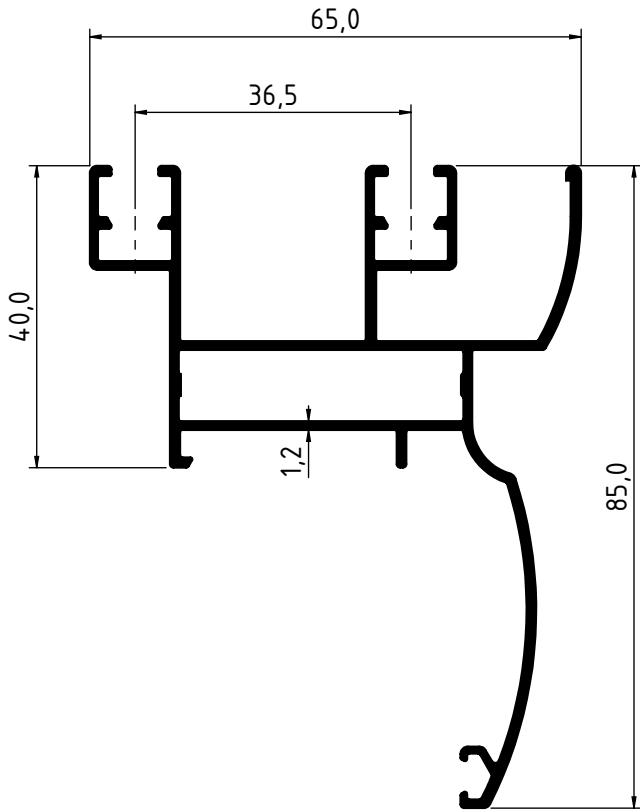

UZUNER
ALÜMİNYUM

Kapı & Pencere LBY Serisi

Door & Window LBY Series

3331 - 0.829 Kg/m

3414 - 1.268 Kg/m

3696 - 0.938 Kg/m

8784 - 1.014 Kg/m

3332 - 1.019 Kg/m

2061 - 0.895 Kg/m

2060 - 0.750 Kg/m

8785 - 0.959 Kg/m

3327 - 1.377 Kg/m

3697 - 0.945 Kg/m

3326 - 0.976 Kg/m

8786 - 0.966 Kg/m

3325 - 0.745 Kg/m