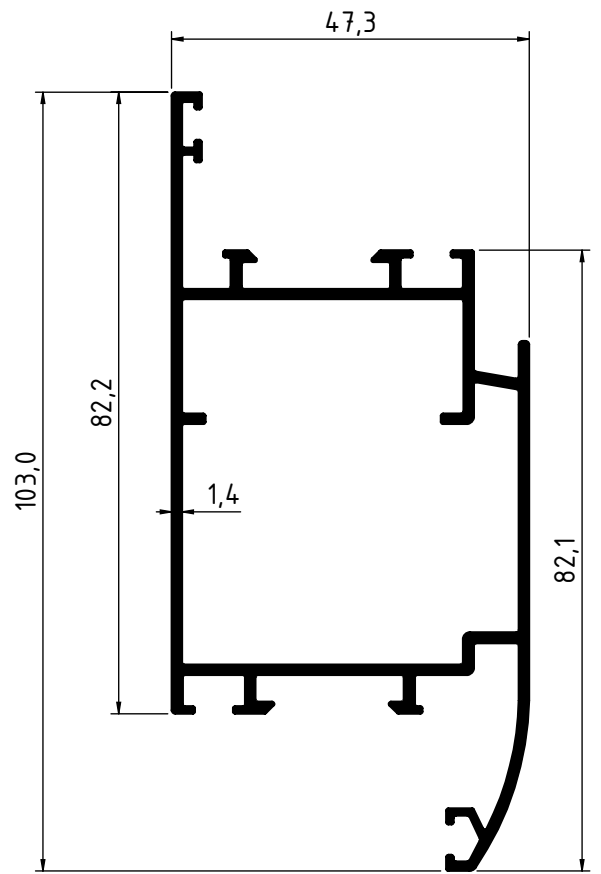

UZUNER
ALÜMİNYUM

Kapı & Pencere LBY Serisi

Door & Window LBY Series

3331 - 0.829 Kg/m

3414 - 1.268 Kg/m

3696 - 0.938 Kg/m

8784 - 1.014 Kg/m

3332 - 1.019 Kg/m

2061 - 0.895 Kg/m

2060 - 0.750 Kg/m

8785 - 0.959 Kg/m

3327 - 1.377 Kg/m

3697 - 0.945 Kg/m

3326 - 0.976 Kg/m

8786 - 0.966 Kg/m

3325 - 0.745 Kg/m