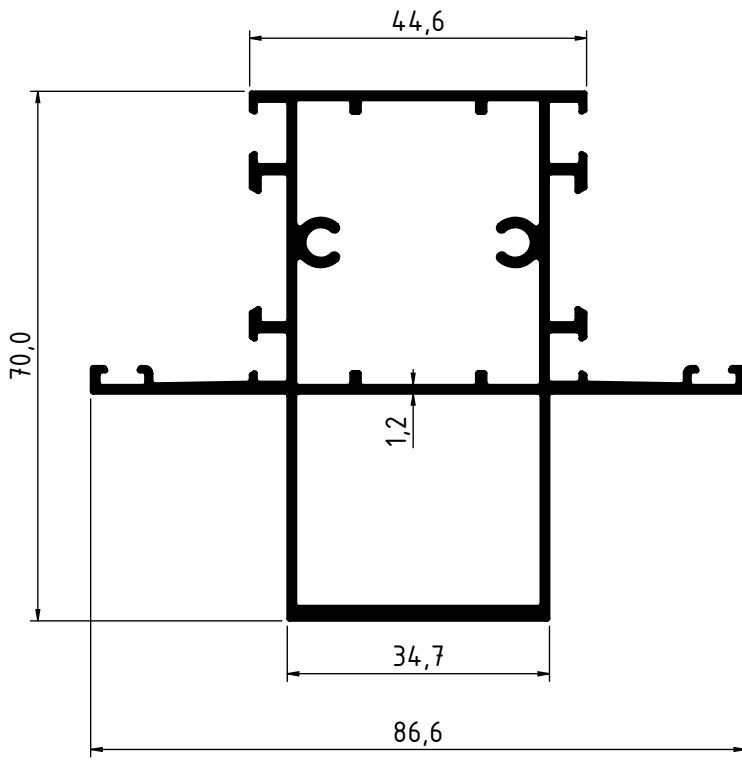

UZUNER
ALÜMİNYUM

Kapı & Pencere LBY Serisi

Door & Window LBY Series

3331 - 0.829 Kg/m

3414 - 1.268 Kg/m

3696 - 0.938 Kg/m

8784 - 1.014 Kg/m

3332 - 1.019 Kg/m

2061 - 0.895 Kg/m

2060 - 0.750 Kg/m

8785 - 0.959 Kg/m

3327 - 1.377 Kg/m

3697 - 0.945 Kg/m

3326 - 0.976 Kg/m

8786 - 0.966 Kg/m

3325 - 0.745 Kg/m