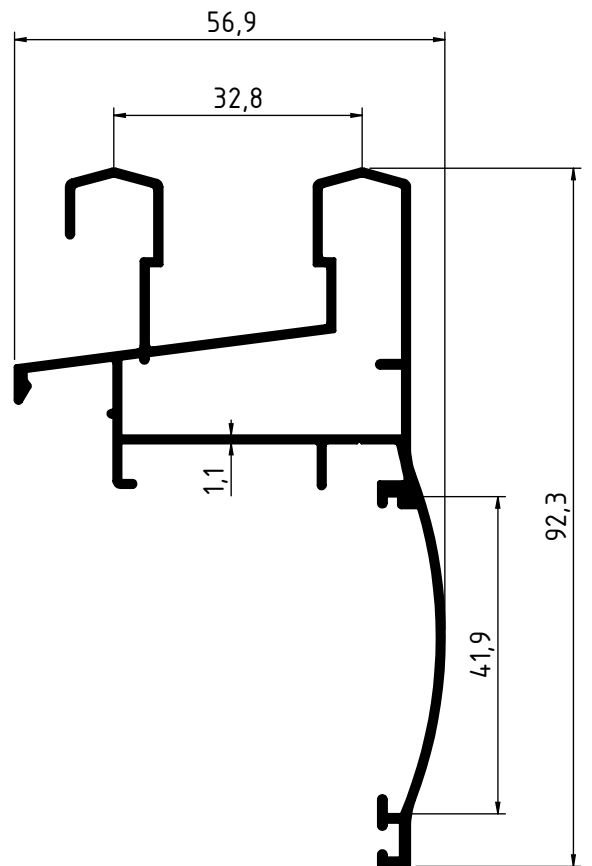

UZUNER
ALÜMİNYUM

Kapı & Pencere LBY Serisi

Door & Window LBY Series

3331 - 0.829 Kg/m

3414 - 1.268 Kg/m

3696 - 0.938 Kg/m

8784 - 1.014 Kg/m

3332 - 1.019 Kg/m

2061 - 0.895 Kg/m

2060 - 0.750 Kg/m

8785 - 0.959 Kg/m

3327 - 1.377 Kg/m

3697 - 0.945 Kg/m

3326 - 0.976 Kg/m

8786 - 0.966 Kg/m

3325 - 0.745 Kg/m

8791 - 0.720 Kg/m

8790 - 0.720 Kg/m

2057 - 0.781 Kg/m
48,8

4049 - 0.658 Kg/m

2058 - 0.714 Kg/m

4046 - 0.830 Kg/m

2052 - 0.614 Kg/m

3328 - 0.580 Kg/m