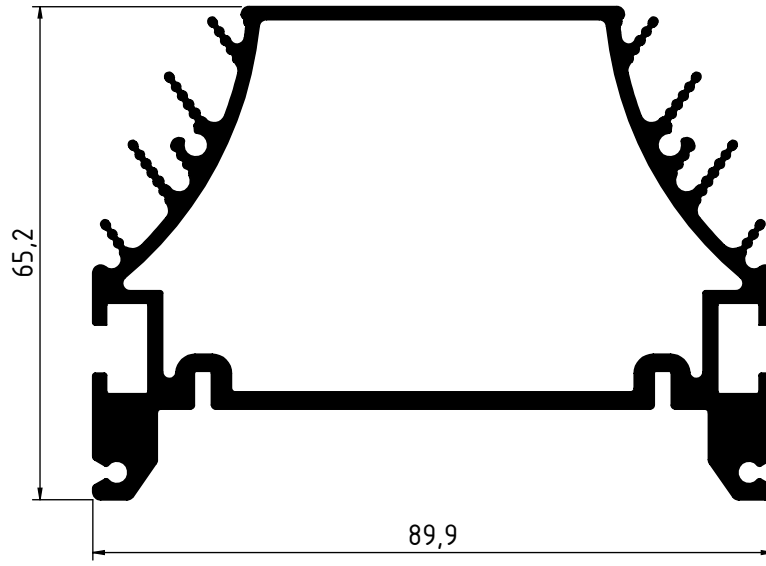

UZUNER
ALÜMİNYUM

Soğutucu Profiller
Cooler Profiles

2303 - 3.048 Kg/m

2843 - 1.640 Kg/m

3229 - 3.344 Kg/m

4217 - 1.472 Kg/m

3710 - 5.441 Kg/m

4366 - 4,087 Kg/m

3438 - 1.835 Kg/m

4357 - 1.237 Kg/m

4322 - 0.309 Kg/m

4431 - 0.756 Kg/m

2831 - 0.616 Kg/m

3718 - 2.318 Kg/m

4190 - 3.823 Kg/m

3711 - 7.621 Kg/m

4306 - 3.178 Kg/m

4321 - 6.451 Kg/m

3416 - 6.759 Kg/m