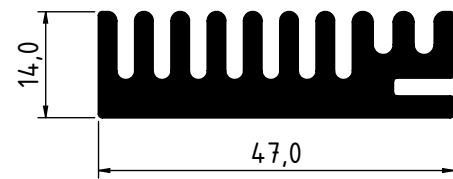

UZUNER
ALÜMİNYUM

Soğutucu Profiller
Cooler Profiles

2303 - 3.048 Kg/m

2843 - 1.640 Kg/m

3229 - 3.344 Kg/m

4217 - 1.472 Kg/m

3710 - 5.441 Kg/m

4366 - 4,087 Kg/m

3438 - 1.835 Kg/m

4357 - 1.237 Kg/m

4322 - 0.309 Kg/m

4431 - 0.756 Kg/m

2831 - 0.616 Kg/m

3718 - 2.318 Kg/m

4190 - 3.823 Kg/m

3711 - 7.621 Kg/m