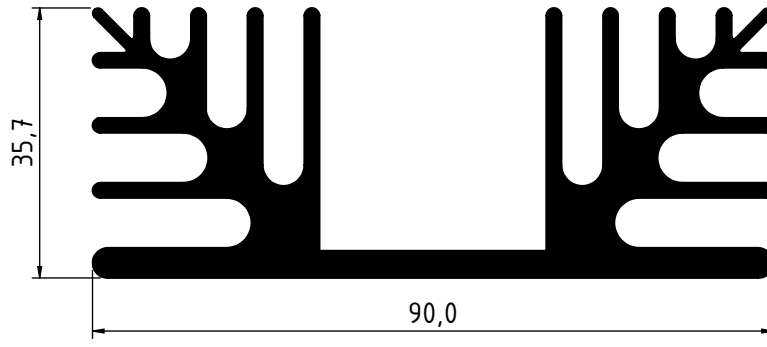

UZUNER
ALÜMİNYUM

Soğutucu Profiller
Cooler Profiles

2303 - 3.048 Kg/m

2843 - 1.640 Kg/m

3229 - 3.344 Kg/m

4217 - 1.472 Kg/m

3710 - 5.441 Kg/m

4366 - 4,087 Kg/m

3438 - 1.835 Kg/m

4357 - 1.237 Kg/m

4322 - 0.309 Kg/m

4431 - 0.756 Kg/m

2831 - 0.616 Kg/m

3718 - 2.318 Kg/m

4190 - 3.823 Kg/m

3711 - 7.621 Kg/m