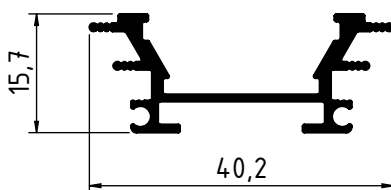

UZUNER
ALÜMİNYUM

Soğutucu Profiller
Cooler Profiles

2303 - 3.048 Kg/m

2843 - 1.640 Kg/m

3229 - 3.344 Kg/m

4217 - 1.472 Kg/m

3710 - 5.441 Kg/m

4366 - 4,087 Kg/m

3438 - 1.835 Kg/m

4357 - 1.237 Kg/m

4322 - 0.309 Kg/m

4431 - 0.756 Kg/m

2831 - 0.616 Kg/m

3718 - 2.318 Kg/m

4190 - 3.823 Kg/m

3711 - 7.621 Kg/m