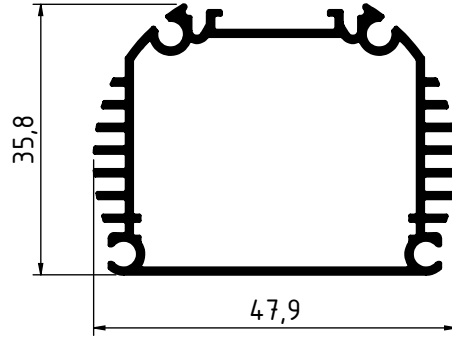

UZUNER
ALÜMİNYUM

Soğutucu Profiller
Cooler Profiles

2303 - 3.048 Kg/m

2843 - 1.640 Kg/m

3229 - 3.344 Kg/m

4217 - 1.472 Kg/m

3710 - 5.441 Kg/m

4366 - 4,087 Kg/m

3438 - 1.835 Kg/m

4357 - 1.237 Kg/m

4322 - 0.309 Kg/m

4431 - 0.756 Kg/m

2831 - 0.616 Kg/m

3718 - 2.318 Kg/m

4190 - 3.823 Kg/m

3711 - 7.621 Kg/m

4306 - 3.178 Kg/m

4321 - 6.451 Kg/m

3416 - 6.759 Kg/m