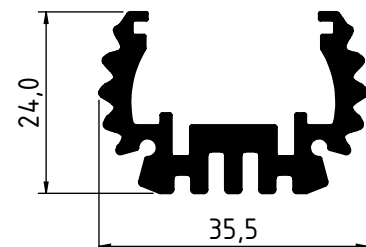

UZUNER
ALÜMİNYUM

Soğutucu Profiller
Cooler Profiles

2303 - 3.048 Kg/m

2843 - 1.640 Kg/m

3229 - 3.344 Kg/m

4217 - 1.472 Kg/m

3710 - 5.441 Kg/m

4366 - 4,087 Kg/m

3438 - 1.835 Kg/m

4357 - 1.237 Kg/m

4322 - 0.309 Kg/m

4431 - 0.756 Kg/m

2831 - 0.616 Kg/m

3718 - 2.318 Kg/m

4190 - 3.823 Kg/m

3711 - 7.621 Kg/m