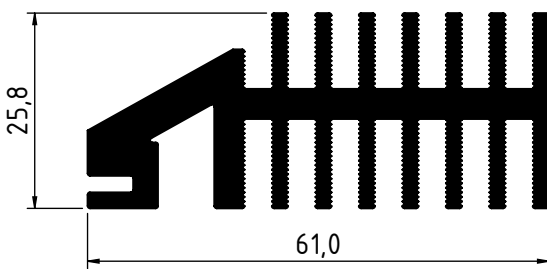

UZUNER
ALÜMİNYUM

Soğutucu Profiller
Cooler Profiles

2303 - 3.048 Kg/m

2843 - 1.640 Kg/m

3229 - 3.344 Kg/m

4217 - 1.472 Kg/m

3710 - 5.441 Kg/m

4366 - 4,087 Kg/m

3438 - 1.835 Kg/m

4357 - 1.237 Kg/m

4322 - 0.309 Kg/m

4431 - 0.756 Kg/m

2831 - 0.616 Kg/m

3718 - 2.318 Kg/m

4190 - 3.823 Kg/m

3711 - 7.621 Kg/m