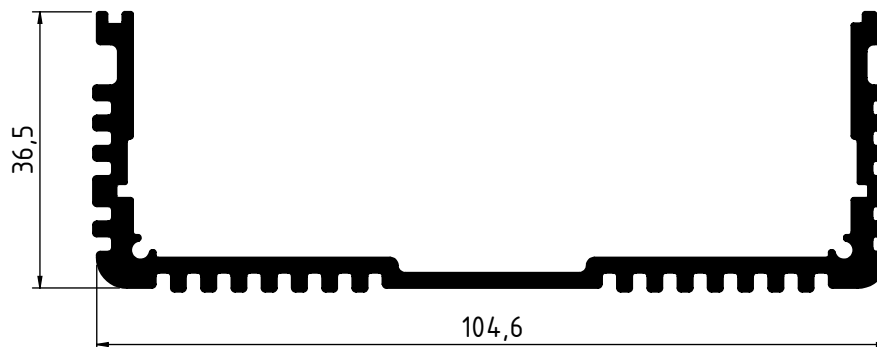

UZUNER
ALÜMİNYUM

Soğutucu Profiller
Cooler Profiles

2303 - 3.048 Kg/m

2843 - 1.640 Kg/m

3229 - 3.344 Kg/m

4217 - 1.472 Kg/m

3710 - 5.441 Kg/m

4366 - 4,087 Kg/m

3438 - 1.835 Kg/m

4357 - 1.237 Kg/m

4322 - 0.309 Kg/m

4431 - 0.756 Kg/m

2831 - 0.616 Kg/m

3718 - 2.318 Kg/m

4190 - 3.823 Kg/m

3711 - 7.621 Kg/m