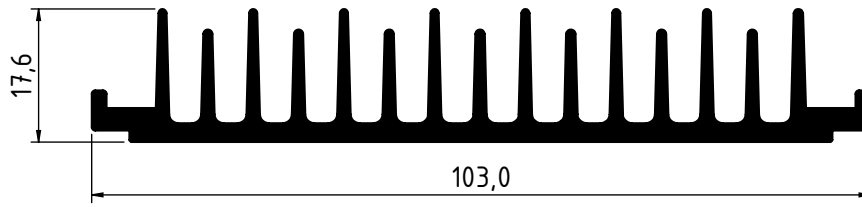

UZUNER
ALÜMİNYUM

Soğutucu Profiller
Cooler Profiles

2303 - 3.048 Kg/m

2843 - 1.640 Kg/m

3229 - 3.344 Kg/m

4217 - 1.472 Kg/m

3710 - 5.441 Kg/m

4366 - 4,087 Kg/m

3438 - 1.835 Kg/m

4357 - 1.237 Kg/m

4322 - 0.309 Kg/m

4431 - 0.756 Kg/m

2831 - 0.616 Kg/m

3718 - 2.318 Kg/m

4190 - 3.823 Kg/m

3711 - 7.621 Kg/m