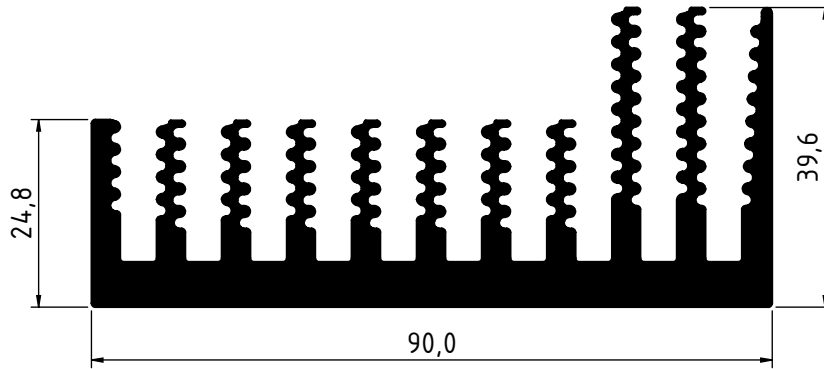

UZUNER
ALÜMİNYUM

Soğutucu Profiller
Cooler Profiles

2303 - 3.048 Kg/m

2843 - 1.640 Kg/m

3229 - 3.344 Kg/m

4217 - 1.472 Kg/m

3710 - 5.441 Kg/m

4366 - 4,087 Kg/m

3438 - 1.835 Kg/m

4357 - 1.237 Kg/m

4322 - 0.309 Kg/m

4431 - 0.756 Kg/m

2831 - 0.616 Kg/m

3718 - 2.318 Kg/m

4190 - 3.823 Kg/m

3711 - 7.621 Kg/m